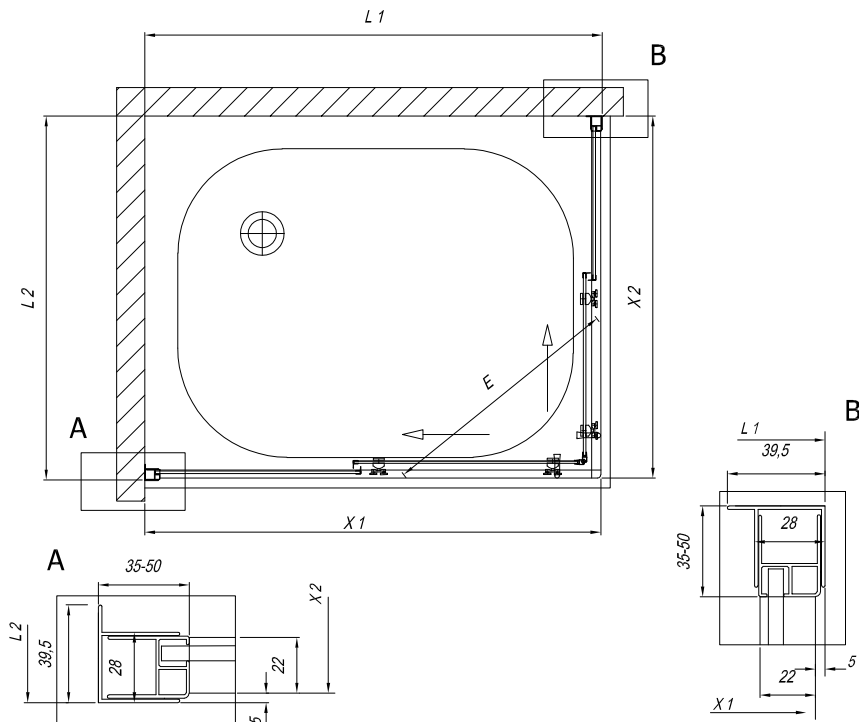

kolpa-san *SHOWER ENCLOSURE SQ LINE*
DUSCHKABINE SQ LINE

TKK 1/2

	L 1 (mm)	L 2 (mm)	X 1 (mm)	X 2 (mm)	E (mm)	F (mm)	F1 (mm)
TKK 70	680-695	680-695	675-690	675-690	370	295-310	295-310
TKK 80	780-795	780-795	775-790	775-790	420	355-370	355-370
TKK 90	880-895	880-895	875-890	875-890	480	395-410	395-410
TKK 100	980-995	980-995	975-990	975-990	580	455-470	455-470
TKK 70x90	680-695	880-895	675-690	875-890	420	295-310	395-410
TKK 75x90	730-745	880-895	725-740	875-890	450	325-340	395-410
TKK 80x90	780-795	880-895	775-790	875-890	480	355-370	395-410
TKK 80x100	780-795	980-995	775-790	975-990	500	355-370	455-470
TKK 90x100	880-895	980-995	875-890	975-990	560	395-410	455-470
TKK 80x120	780-795	1180-1195	775-790	1175-1190	565	355-370	555-570
TKK 90x120	880-895	1180-1195	875-890	1175-1190	590	395-410	555-570

kolpa-san *SHOWER ENCLOSURE SQ LINE*
DUSCHKABINE SQ LINE

TKK 2/2