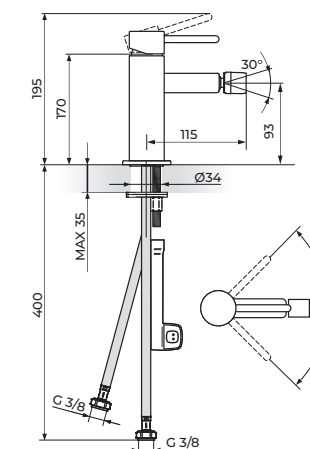

BATERIJA ZA SUDOPERU POLUPROFESIONALNA
ELEKTRIČNI PRELIVNI BOJLER

ZERRO

JZ39101

BATERIJA ZA BIDE

ROSAN
armature

181