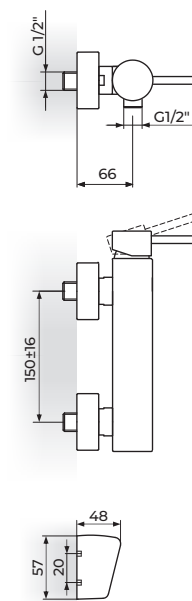

ROSAN
armature

173