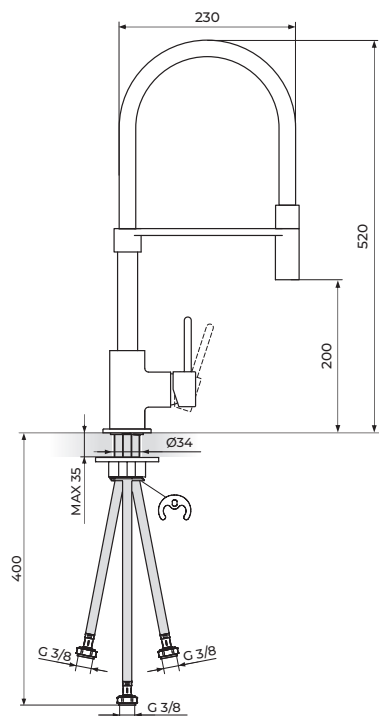

JZ38703

BATERIJA ZA SUDOPERU POLUPROFESIONALNA
ELEKTRIČNI PRELIVNI BOJLER