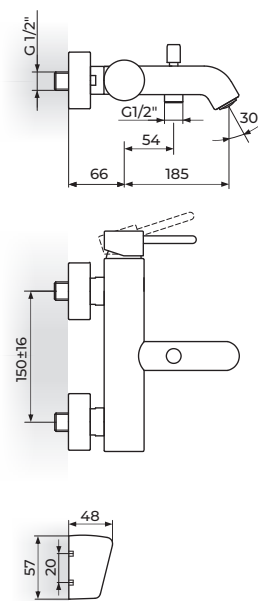

UZIDNA BATERIJA - 1 IZLAZ

ROSAN
armature

172

JZ31901

UZIDNA BATERIJA - 2 IZLAZA

ZERRO

JZ33101

BATERIJA ZA KADU