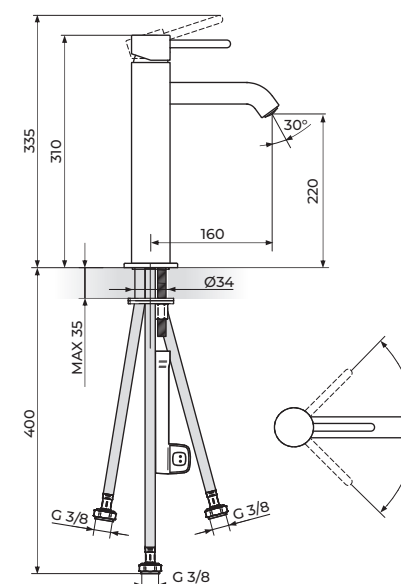

JZ30139

VISOKA BATERIJA ZA LAVABO
ELEKTRIČNI PRELIVNI BOJLER