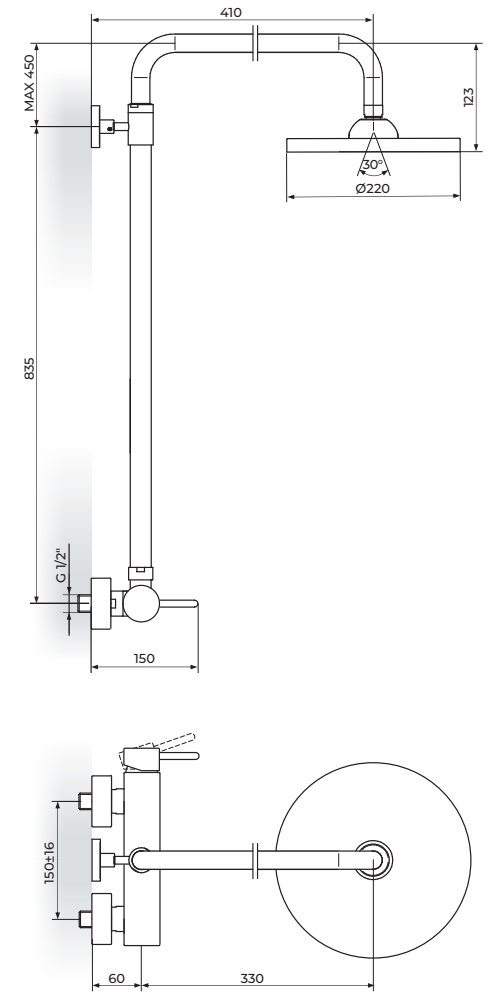

JZ37251

BATERIJA
ZA TUŠ KADU

ROSAN
armature

174

ZERRO