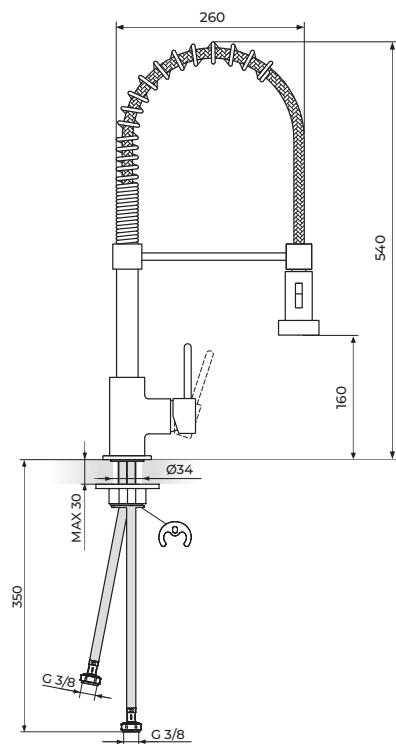

JZ38803

BATERIJA ZA SUDOPERU POLUPROFESIONALNA
ELEKTRIČNI PRELIVNI BOJLER

ZERRO

JZ38901

BATERIJA ZA SUDOPERU
POLUPROFESIONALNA

ROSAN
armature

180

JZ38903