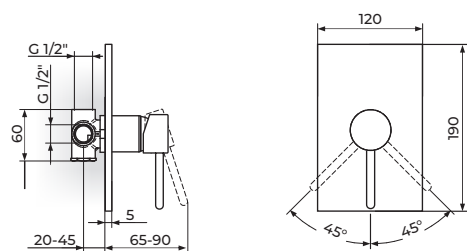

JZ31801

UZIDNA BATERIJA - 1 IZLAZ

ROSAN
armature

172