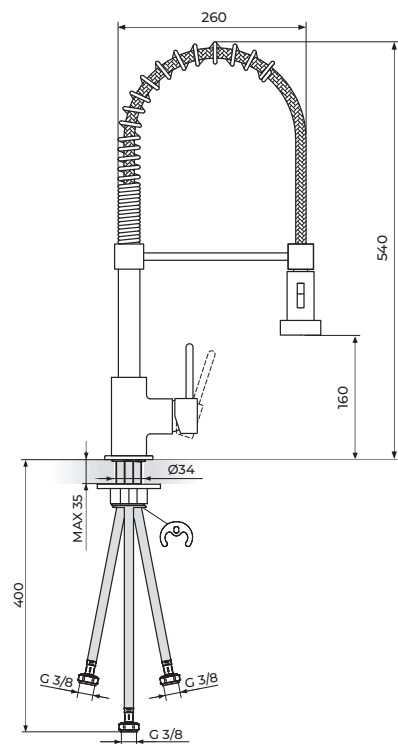

JZ38903

BATERIJA ZA SUDOPERU POLUPROFESIONALNA
ELEKTRIČNI PRELIVNI BOJLER