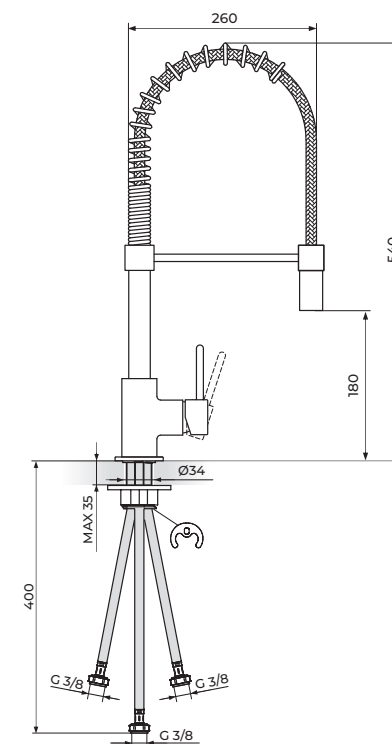

JZ38803

BATERIJA ZA SUDOPERU POLUPROFESIONALNA
ELEKTRIČNI PRELIVNI BOJLER