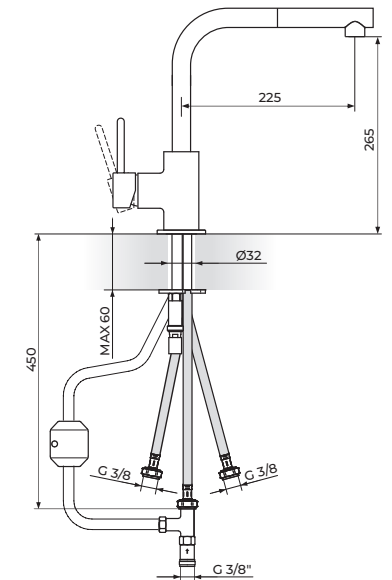

JZ38603

BATERIJA ZA SUDOPERU SA IZVLAČNIM TUŠEM
ELEKTRIČNI PRELIVNI BOJLER