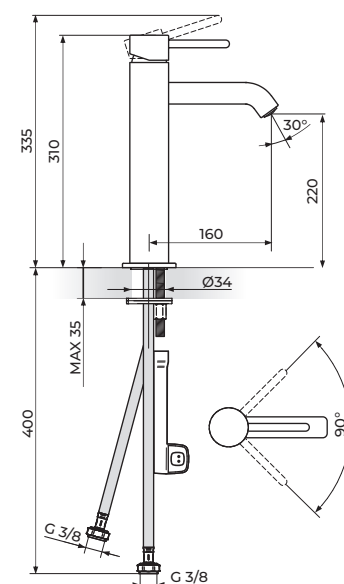

JZ30109

VISOKA BATERIJA ZA LAVABO