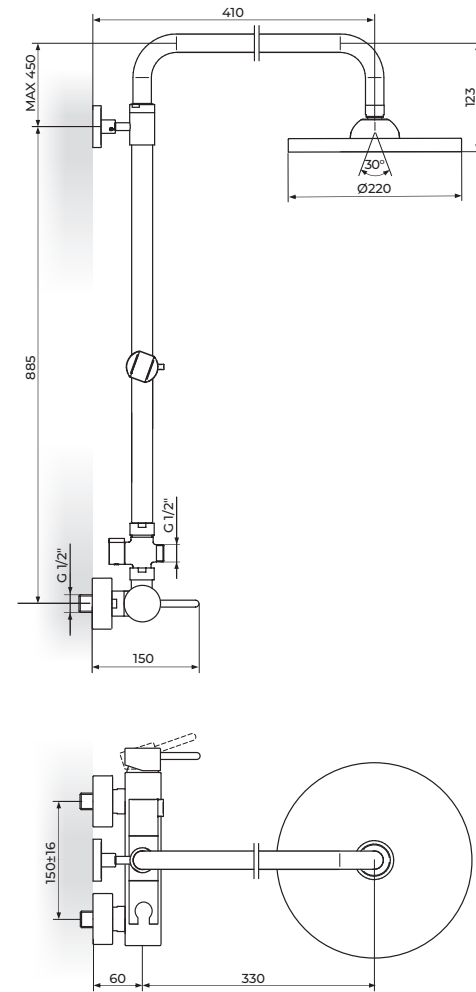

JZ37101

BATERIJA ZA TUŠ KADU

ROSAN
armature

173

ZERRO

JZ37251

BATERIJA
ZA TUŠ KADU

ROSAN
armature