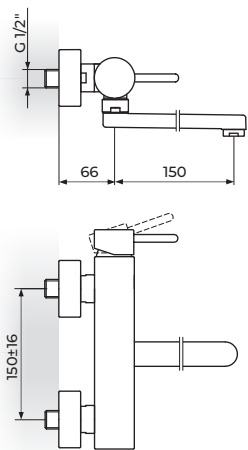

JZ32115

ZIDNA BATERIJA