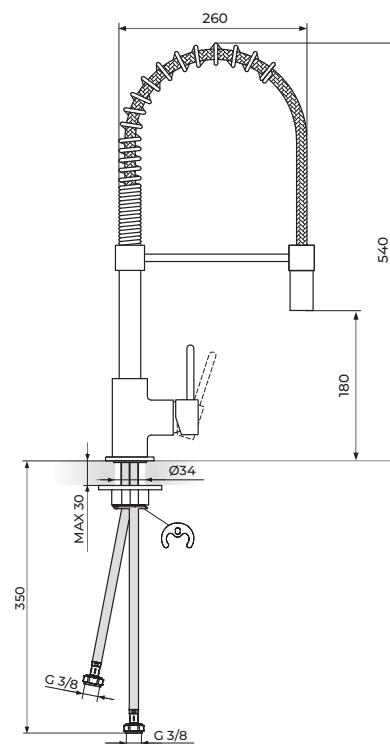

178

JZ38703

BATERIJA ZA SUDOPERU POLUPROFESIONALNA
ELEKTRIČNI PRELIVNI BOJLER

ZERRO

JZ38801

BATERIJA ZA SUDOPERU
POLUPROFESIONALNA

ROSAN
armature

179