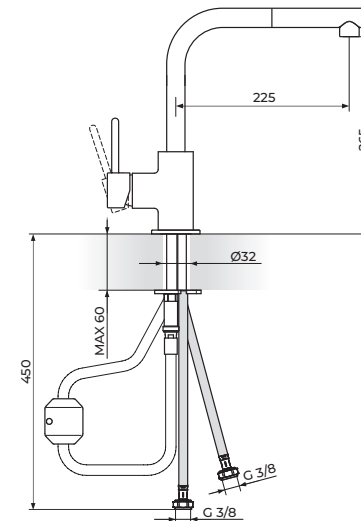

BATERIJA ZA SUDOPERU

ROSAN
armature

176

JZ38103

BATERIJA ZA SUDOPERU
ELEKTRIČNI PRELIVNI BOJLER

ZERRO

JZ38601

BATERIJA ZA SUDOPERU
SA IZVLAČNIM TUŠEM