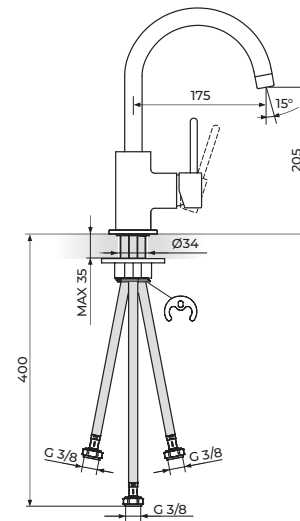

BATERIJA ZA SUDOPERU

ROSAN
armature

176

JZ38103

BATERIJA ZA SUDOPERU
ELEKTRIČNI PRELIVNI BOJLER

ZERRO

JZ38601

BATERIJA ZA SUDOPERU
SA IZVLAČNIM TUŠEM