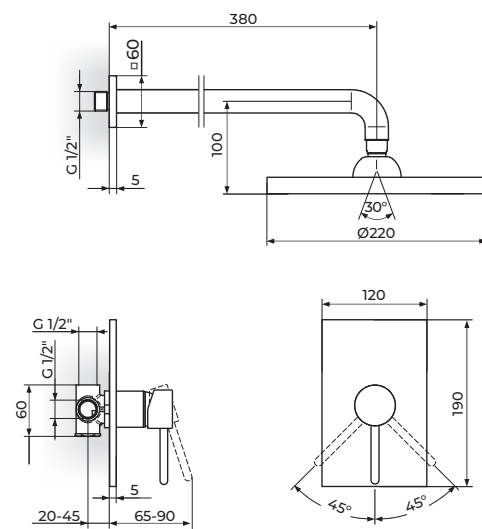

JZ31101

UZIDNA BATERIJA