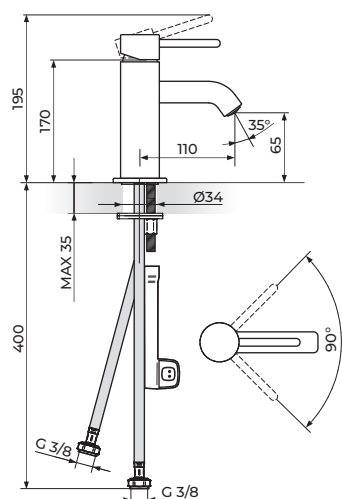

JZ30101

BATERIJA ZA LAVABO

ROSAN
armature