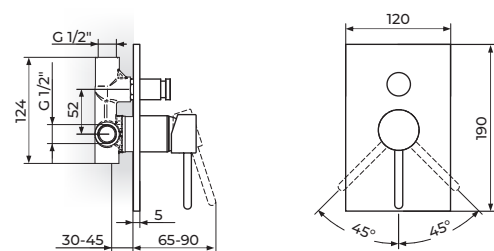

UZIDNA BATERIJA - 1 IZLAZ

ROSAN
armature

172

JZ31901

UZIDNA BATERIJA - 2 IZLAZA

ZERRO

JZ33101

BATERIJA ZA KADU