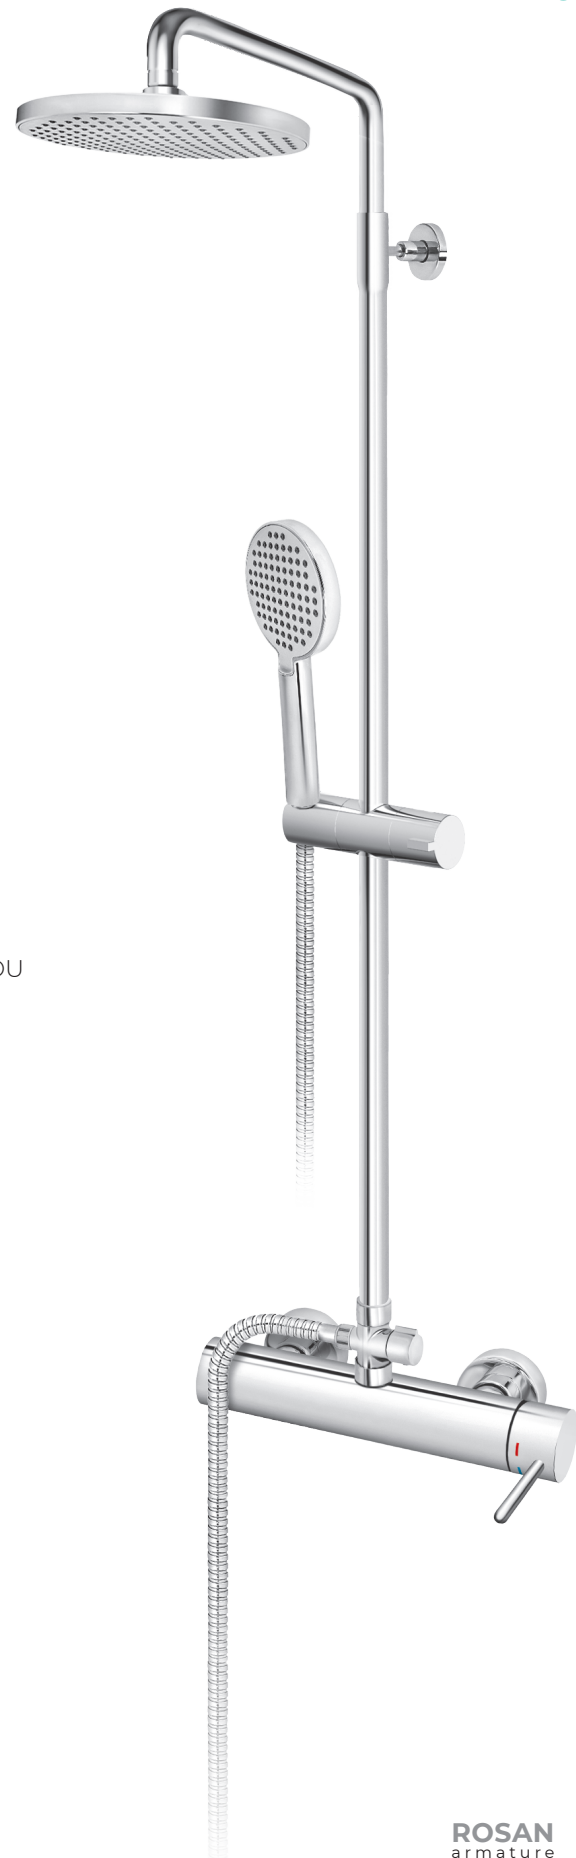

ZIDNA BATERIJA

ZERRO

ZERRO

JZ31401

UZIDNA BATERIJA ZA LAVABO

JZ31101

UZIDNA BATERIJA

ROSAN
armature

UZIDNA BATERIJA - 1 IZLAZ

ROSAN
armature

172

JZ31901

UZIDNA BATERIJA - 2 IZLAZA

ZERRO

JZ33101

BATERIJA ZA KADU

JZ37101

BATERIJA ZA TUŠ KADU

ROSAN
armature

173

ZERRO

JZ37251

BATERIJA
ZA TUŠ KADU

ROSAN
armature

174

ZERRO

JZ37252

BATERIJA
ZA TUŠ KADU

ROSAN
armature

175

ZERRO

JZ38101