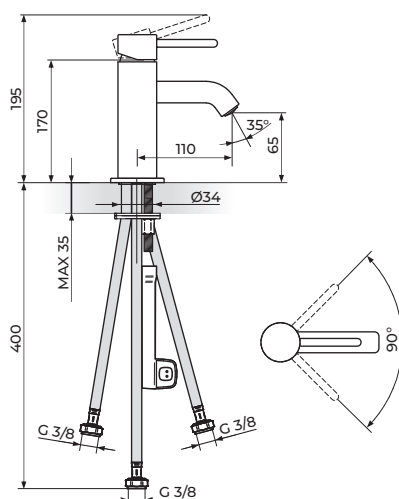

JZ30103

BATERIJA ZA LAVABO
ELEKTRIČNI PRELIVNI BOJLER