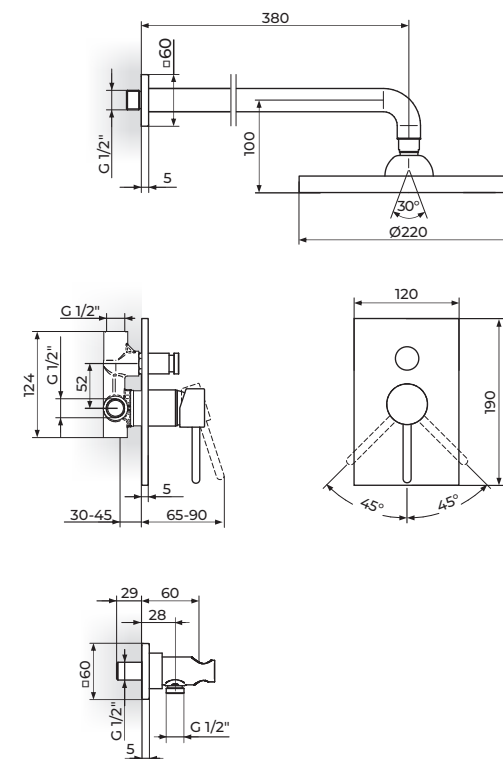

JZ31601

UZIDNA BATERIJA

JZ31701

UZIDNA BATERIJA