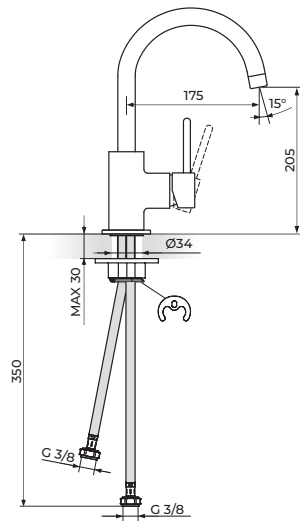

JZ38101

BATERIJA ZA SUDOPERU

ROSAN
armature

176