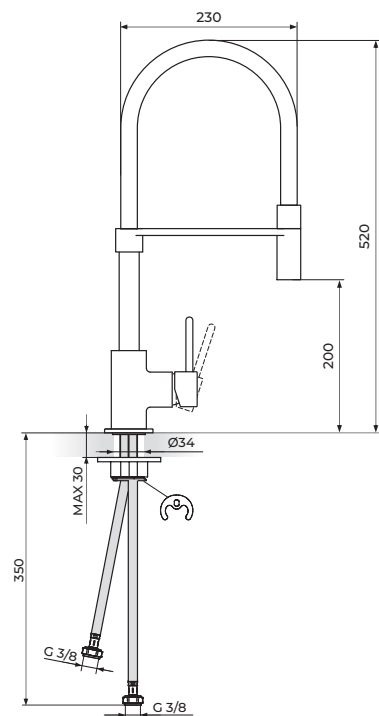

JZ38603

BATERIJA ZA SUDOPERU SA IZVLAČNIM TUŠEM
ELEKTRIČNI PRELIVNI BOJLER

ROSAN
armature

177

ZERRO

JZ38701

BATERIJA ZA SUDOPERU
POLUPROFESIONALNA

ROSAN
armature