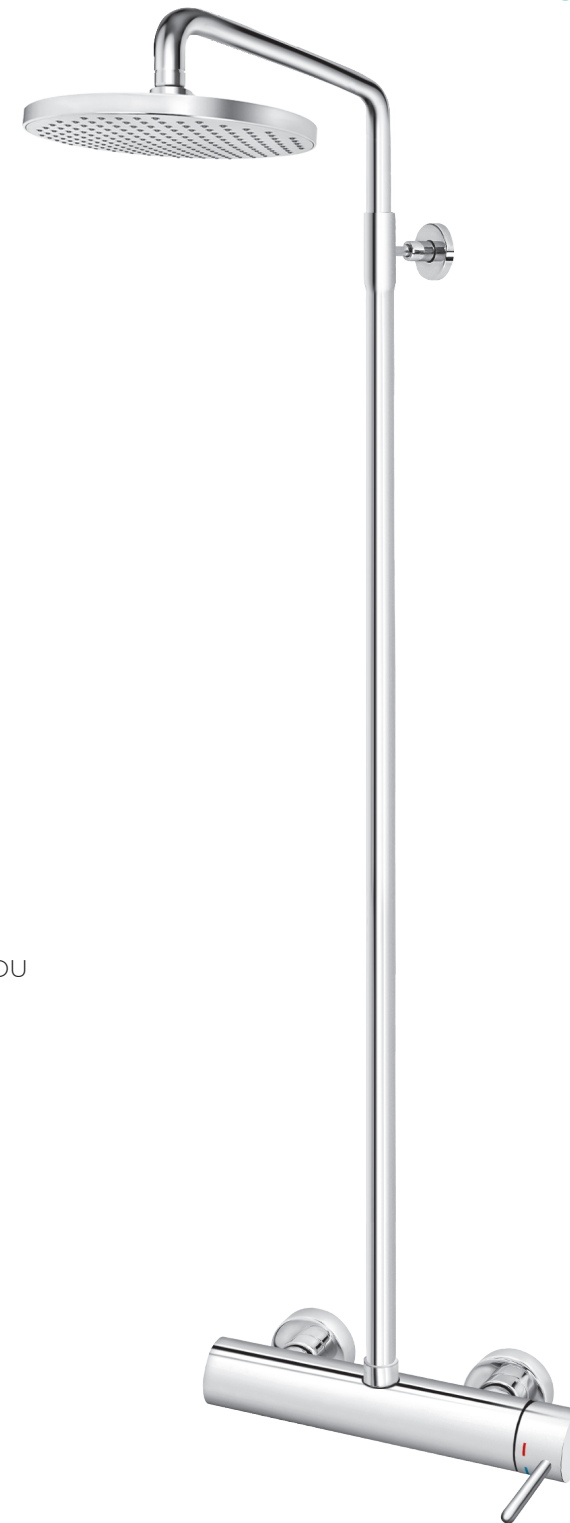

Minimalistički dizajn, savršeno
proporcionalne dimenzije, izuzetno
precizni spojevi sve to sa primenom
najsavremenijih tehničkih rešenja.

OSNOVNE KARAKTERISTIKE

Telo od mesinga

Minimalistički dizajn

NEOPERL® COIN SLOT perlatori

UZIDNA BATERIJA - 1 IZLAZ

ROSAN
armature

172

JZ31901

UZIDNA BATERIJA - 2 IZLAZA

ZERRO

JZ33101

BATERIJA ZA KADU

JZ37101

BATERIJA ZA TUŠ KADU

ROSAN
armature

173

ZERRO

JZ37251

BATERIJA
ZA TUŠ KADU

ROSAN
armature

174

ZERRO

JZ37252

BATERIJA
ZA TUŠ KADU

ROSAN
armature

175

ZERRO

JZ38101