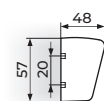

STOLZ WHITE

133101W

BATERIJA ZA KADU

ROSAN
armature

136

STOLZ WHITE

137101W

BATERIJA ZA TUŠ KADU