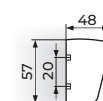

STOLZ WHITE

133101W

BATERIJA ZA KADU

ROSAN
armature

136

STOLZ WHITE

137101W

BATERIJA ZA TUŠ KADU