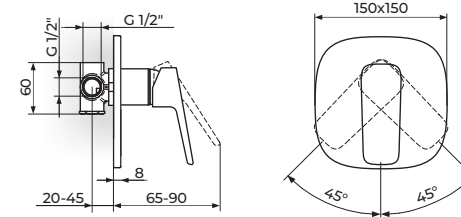

Modeli sa uštedom vode do 70%

Garancija 60 meseci

STOLZ WHITE

130101W
BATERIJA ZA LAVABO

130109W
VISOKA BATERIJA ZA LAVABO

STOLZ WHITE

131801W
UZIDNA BATERIJA - 1 IZLAZ

131901W
UZIDNA BATERIJA - 2 IZLAZA