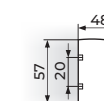

ROSAN
armature

137