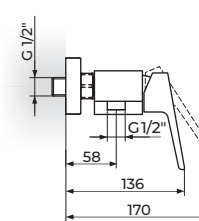

ROSAN
armature

137

137401W

BATERIJA ZA TUŠ KADU

ROSAN
armature

137

STOLZ WHITE

137251W
BATERIJA ZA TUŠ KADU