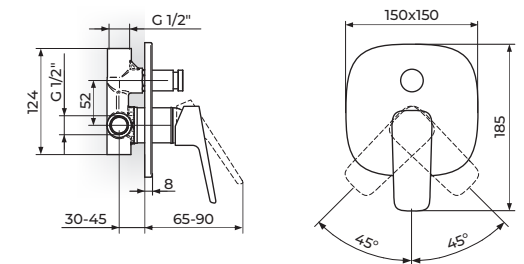

STOLZ WHITE

133101W

BATERIJA ZA KADU

ROSAN
armature

136

STOLZ WHITE

137101W

BATERIJA ZA TUŠ KADU