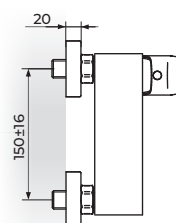

STOLZ WHITE

133101W

BATERIJA ZA KADU

ROSAN
armature

136

STOLZ WHITE

137101W

BATERIJA ZA TUŠ KADU