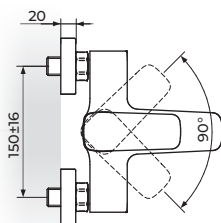

STOLZ WHITE

133101W

BATERIJA ZA KADU

ROSAN
armature

136

STOLZ WHITE

137101W

BATERIJA ZA TUŠ KADU

ROSAN
armature

137

137401W

BATERIJA ZA TUŠ KADU

ROSAN
armature

137