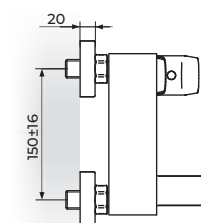

ROSAN
armature

137