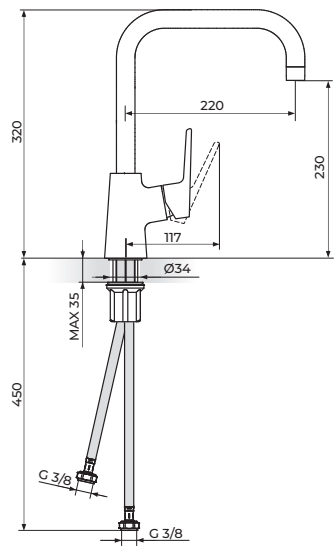

138201W

BATERIJA ZA SUDOPERU

ROSAN
armature

142