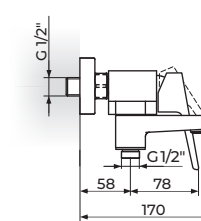

ROSAN
armature

137

137401W

BATERIJA ZA TUŠ KADU

ROSAN
armature

137

STOLZ WHITE

137251W
BATERIJA ZA TUŠ KADU