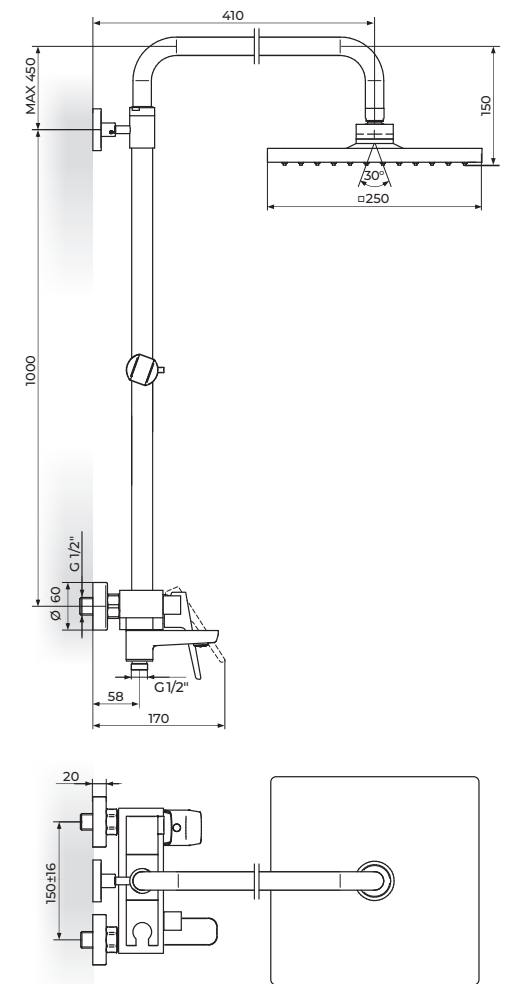

ROSAN
armature

137

137401W

BATERIJA ZA TUŠ KADU

ROSAN
armature

137

STOLZ WHITE

137251W
BATERIJA ZA TUŠ KADU

ROSAN
armature

STOLZ WHITE

137351W
BATERIJA
ZA TUŠ KADU
SA IZLIVOM

ROSAN
armature

STOLZ WHITE

137252W
BATERIJA ZA TUŠ KADU

ROSAN
armature

STOLZ WHITE