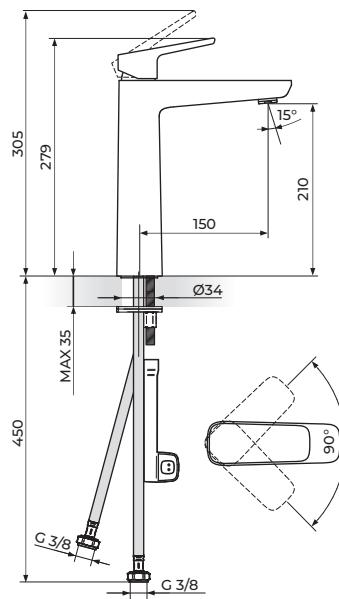

130109W
VISOKA BATERIJA ZA LAVABO