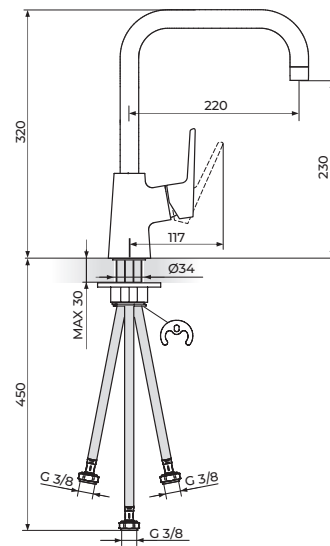

138203W

BATERIJA ZA SUDOPERU
ELEKTRIČNI PRELIVNI BOJLER