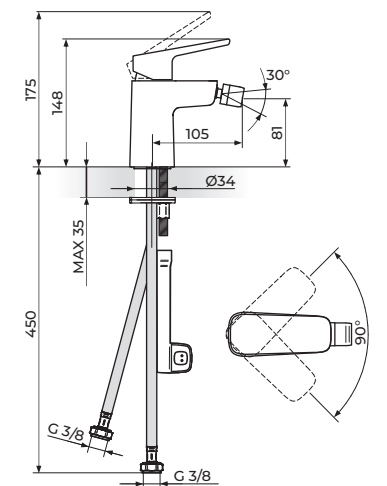

STOLZ WHITE

139101W

BATERIJA ZA BIDE