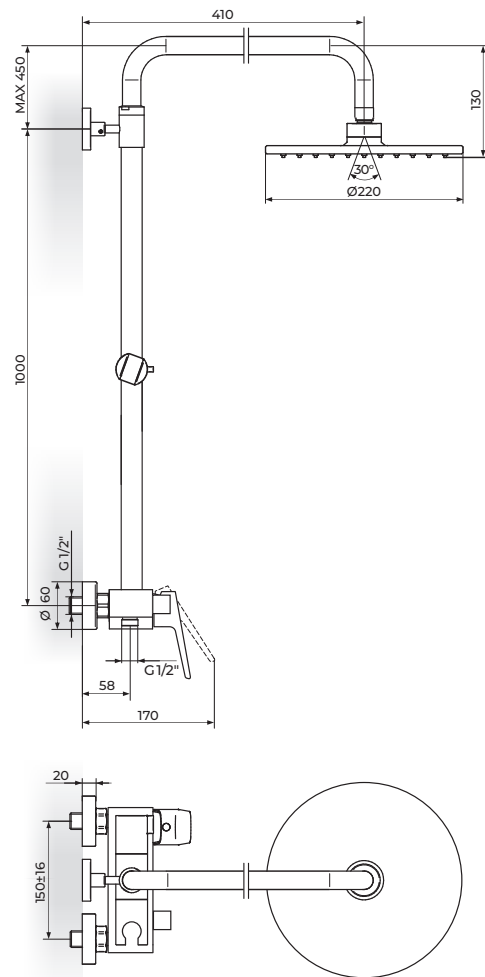

STOLZ WHITE

133101W

BATERIJA ZA KADU

ROSAN
armature

136

STOLZ WHITE

137101W

BATERIJA ZA TUŠ KADU

ROSAN
armature

137

137401W

BATERIJA ZA TUŠ KADU

ROSAN
armature

137

STOLZ WHITE

137251W
BATERIJA ZA TUŠ KADU

ROSAN
armature

STOLZ WHITE

137351W
BATERIJA
ZA TUŠ KADU
SA IZLIVOM

ROSAN
armature

STOLZ WHITE

137252W
BATERIJA ZA TUŠ KADU

ROSAN
armature

STOLZ WHITE