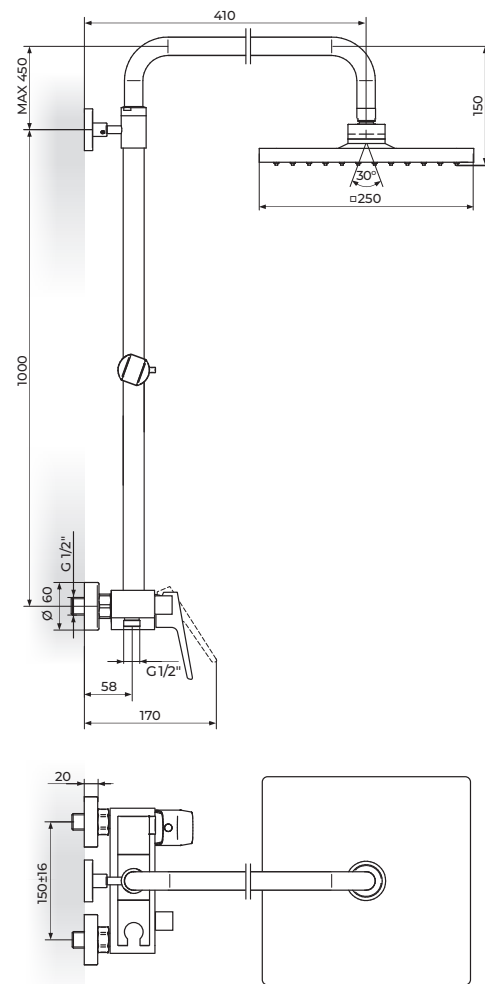

ROSAN
armature

137

137401W

BATERIJA ZA TUŠ KADU

ROSAN
armature

137

STOLZ WHITE

137251W
BATERIJA ZA TUŠ KADU

ROSAN
armature

STOLZ WHITE

137351W
BATERIJA
ZA TUŠ KADU
SA IZLIVOM

ROSAN
armature

STOLZ WHITE

137252W
BATERIJA ZA TUŠ KADU

ROSAN
armature

STOLZ WHITE