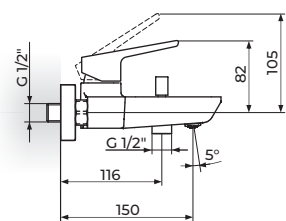

STOLZ WHITE

133101W

BATERIJA ZA KADU

ROSAN
armature

136

STOLZ WHITE

137101W

BATERIJA ZA TUŠ KADU

ROSAN
armature

137

137401W

BATERIJA ZA TUŠ KADU

ROSAN
armature

137