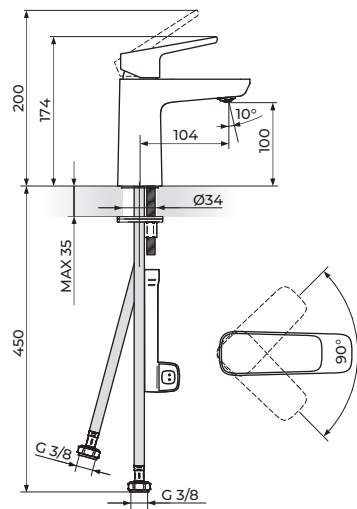

STOLZ WHITE

130101W
BATERIJA ZA LAVABO