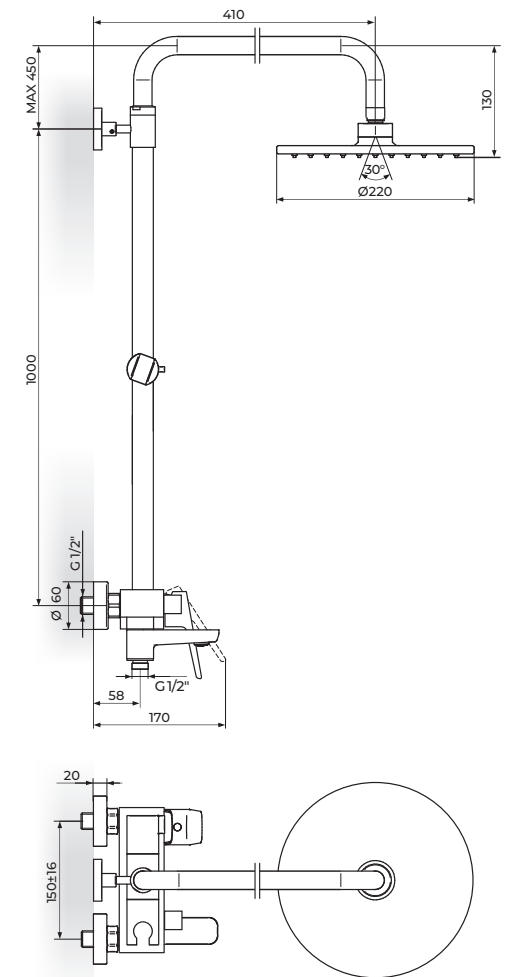

STOLZ WHITE

133101W

BATERIJA ZA KADU

ROSAN
armature

136

STOLZ WHITE

137101W

BATERIJA ZA TUŠ KADU

ROSAN
armature

137

137401W

BATERIJA ZA TUŠ KADU

ROSAN
armature

137

STOLZ WHITE

137251W
BATERIJA ZA TUŠ KADU

ROSAN
armature

STOLZ WHITE

137351W
BATERIJA
ZA TUŠ KADU
SA IZLIVOM

ROSAN
armature

STOLZ WHITE

137252W
BATERIJA ZA TUŠ KADU

ROSAN
armature

STOLZ WHITE