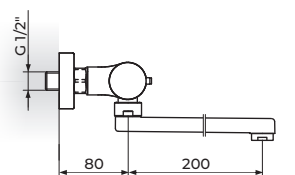

M

N

60

th°

Stolz thermo

STOLZ THERMO

1T32120

TERMOSTATSKA BATERIJA ZA LAVABO