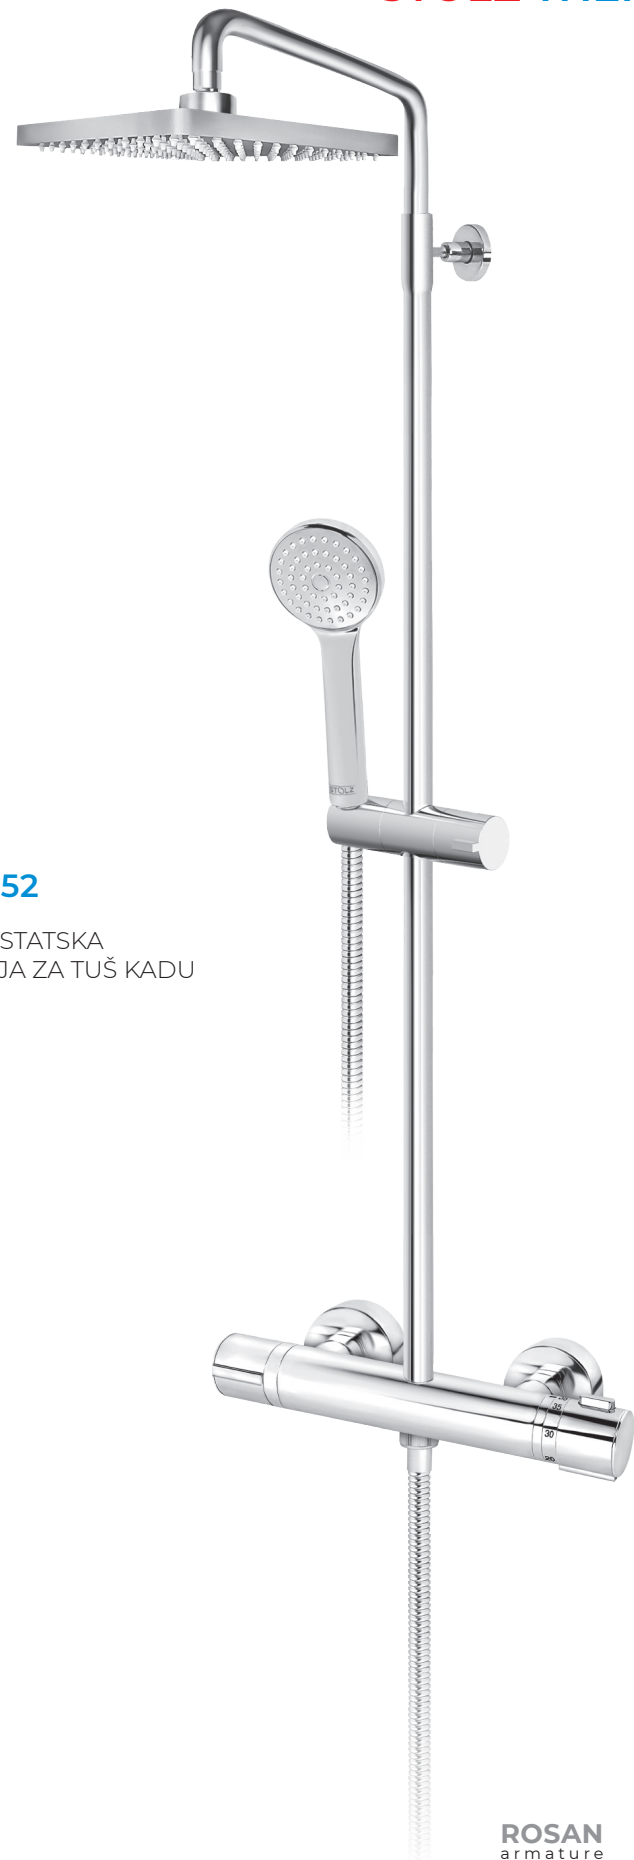

STOLZ THERMO

1T37252

TERMOSTATSKA
BATERIJA ZA TUŠ KADU

ROSAN
armature

150