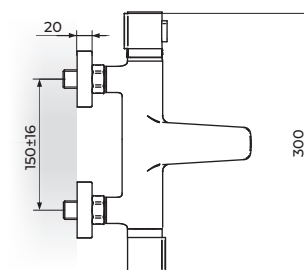

1T37101

TERMOSTATSKA BATERIJA ZA TUŠ KADU