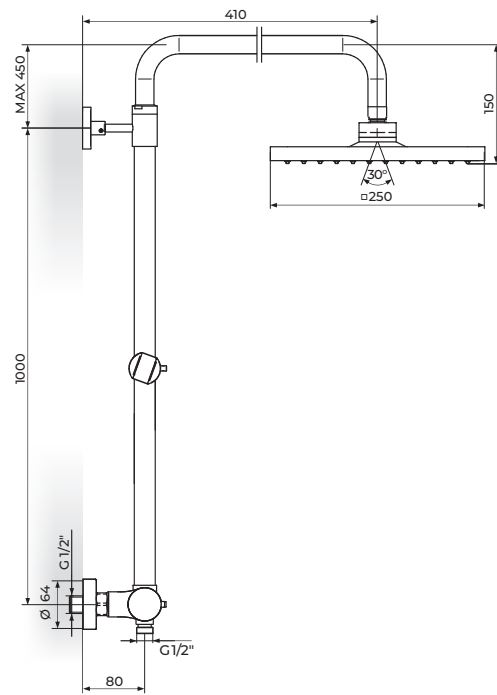

TERMOSTATSKA
BATERIJA ZA TUŠ KADU
SA IZLIVOM

ROSAN
armature

149

STOLZ THERMO

1T37252

TERMOSTATSKA
BATERIJA ZA TUŠ KADU

ROSAN
armature

150