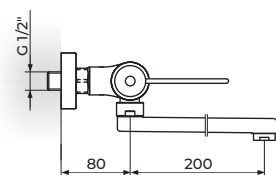

1T32L20

TERMOSTATSKA BATERIJA ZA LAVABO