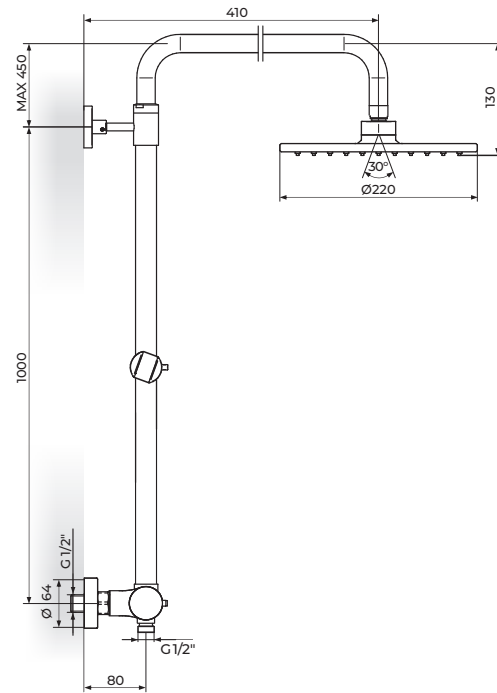

STOLZ THERMO

1T37251

TERMOSTATSKA
BATERIJA ZA TUŠ KADU

ROSAN
armature

148

STOLZ THERMO

1T37351

TERMOSTATSKA
BATERIJA ZA TUŠ KADU
SA IZLIVOM

ROSAN
armature

149