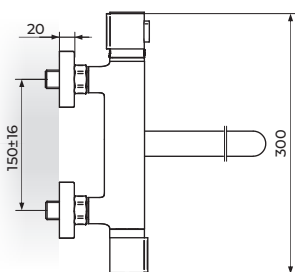

M

N

60

th°

Stolz thermo

STOLZ THERMO

1T32120

TERMOSTATSKA BATERIJA ZA LAVABO