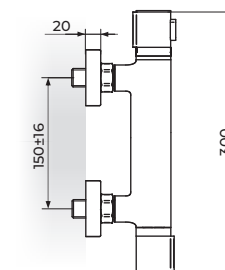

ROSAN
armature

STOLZ THERMO

1T37251

TERMOSTATSKA
BATERIJA ZA TUŠ KADU

ROSAN
armature

148

STOLZ THERMO

1T37351