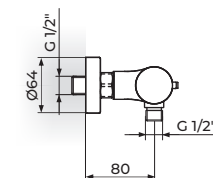

ROSAN
armature

STOLZ THERMO

1T37251

TERMOSTATSKA
BATERIJA ZA TUŠ KADU

ROSAN
armature

148

STOLZ THERMO

1T37351