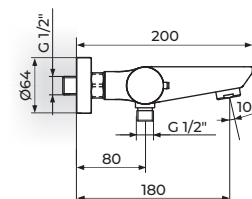

1T37101

TERMOSTATSKA BATERIJA ZA TUŠ KADU