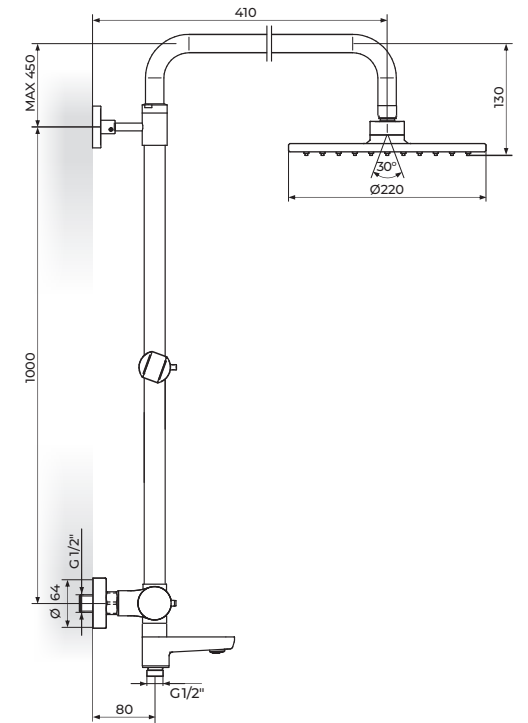

ROSAN
armature

149