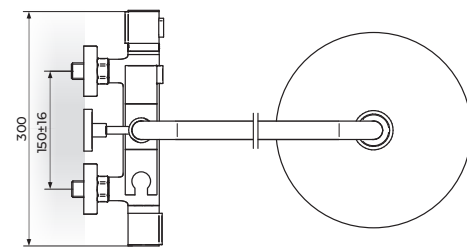

ROSAN
armature

STOLZ THERMO

1T37251

TERMOSTATSKA
BATERIJA ZA TUŠ KADU

ROSAN
armature

148

STOLZ THERMO

1T37351