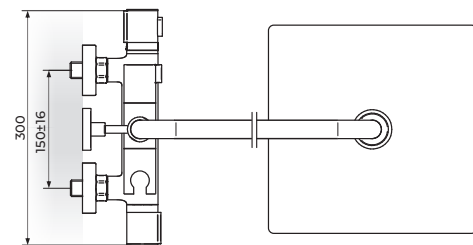

TERMOSTATSKA
BATERIJA ZA TUŠ KADU
SA IZLIVOM

ROSAN
armature

149

STOLZ THERMO

1T37252

TERMOSTATSKA
BATERIJA ZA TUŠ KADU

ROSAN
armature

150