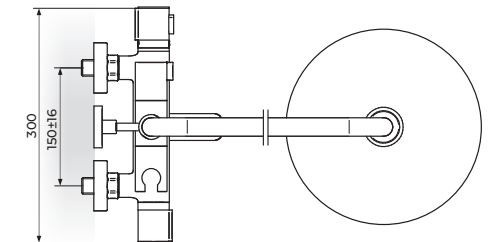

ROSAN
armature

149