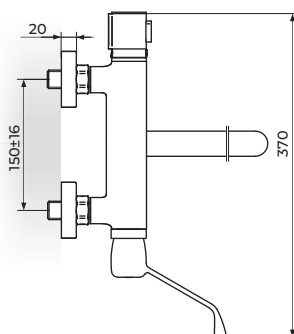

1T32L20

TERMOSTATSKA BATERIJA ZA LAVABO