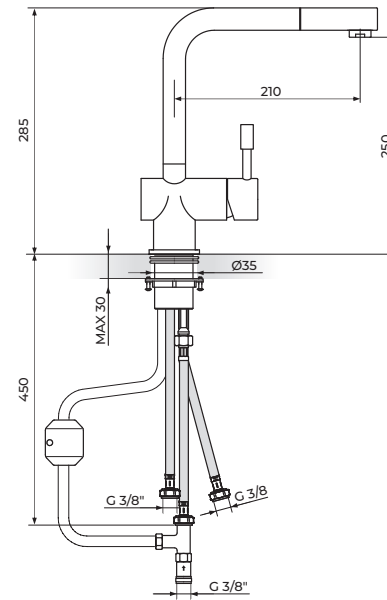

#### OSNOVNE KARAKTERISTIKE

Telo od nerđajućeg čelika AISI 304

Polirana završna obrada

NEOPERL® HONEYCOMB perlatori

KEROX® HWS 35mm keramički mešači

Pokretni izliv 360° sa izvlačnim tušem

Garancija 60 meseci

# Steel

STEEL

**JS38601**

BATERIJA ZA SUDOPERU  
SA IZVLAČNIM TUŠEM

ROSAN  
armature

210

STEEL

**JS38603**

BATERIJA ZA SUDOPERU SA IZVLAČNIM TUŠEM  
ELEKTRIČNI PRELIVNI BOJLER

ROSAN  
armature

211