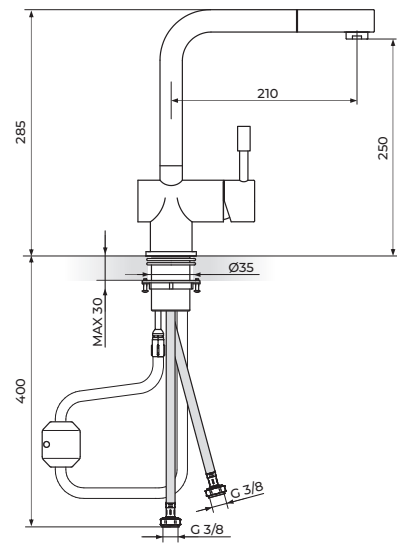

#### OSNOVNE KARAKTERISTIKE

Telo od nerđajućeg čelika AISI 304

Polirana završna obrada

NEOPERL® HONEYCOMB perlatori

KEROX® HWS 35mm keramički mešači

Pokretni izliv 360° sa izvlačnim tušem

Garancija 60 meseci

# Steel

STEEL

**JS38601**

BATERIJA ZA SUDOPERU  
SA IZVLAČNIM TUŠEM

ROSAN  
armature

210

STEEL

**JS38603**

BATERIJA ZA SUDOPERU SA IZVLAČNIM TUŠEM  
ELEKTRIČNI PRELIVNI BOJLER

ROSAN  
armature

211