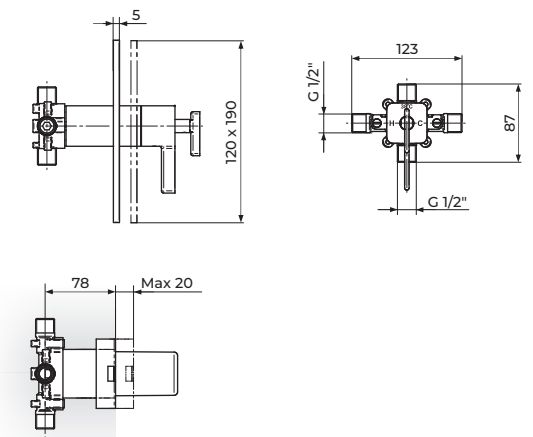

Thermo S2 black

2T31201B

UZIDNA TERMOSTATSKA BATERIJA

ROSAN
armature

2T31901B

UZIDNA TERMOSTATSKA BATERIJA - 2 IZLAZA

Thermo S2 black

2T37251B