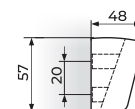

Thermo S2

2T33101

TERMOSTATSKA BATERIJA ZA KADU

2T37101

TERMOSTATSKA BATERIJA ZA TUŠ KADU

Thermo S2 black

2T33101B

TERMOSTATSKA BATERIJA ZA KADU

2T37101B

TERMOSTATSKA BATERIJA ZA TUŠ KADU