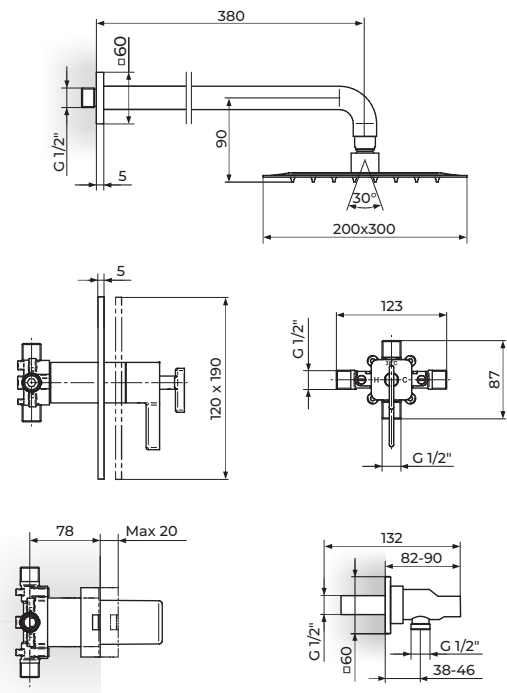

2T31701

UZIDNA TERMOSTATSKA BATERIJA