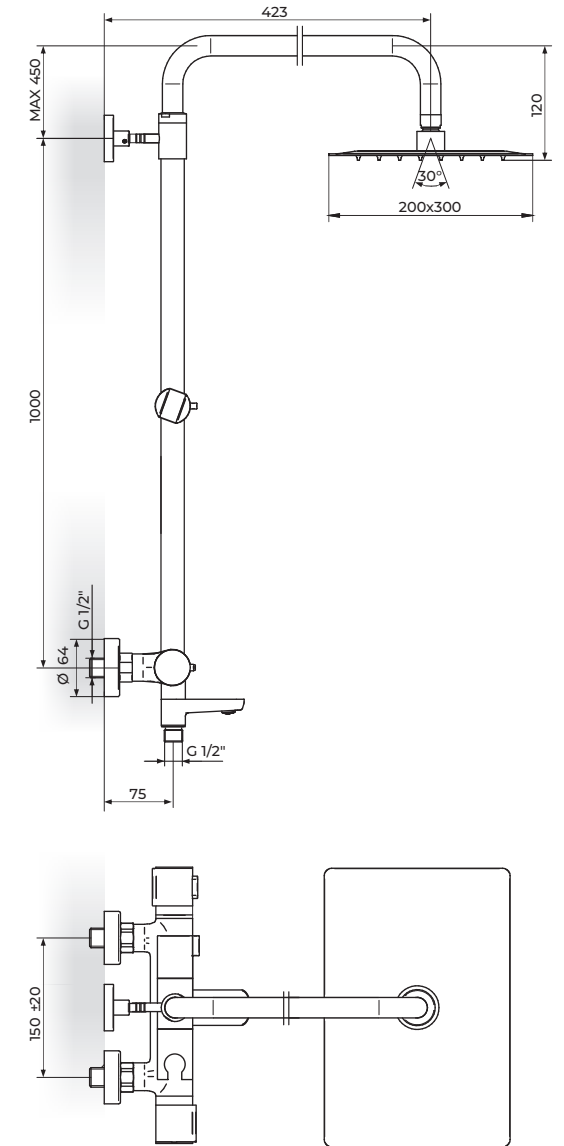

Thermo S2

2T37251

TERMOSTATSKA
BATERIJA ZA TUŠ KADU

ROSAN
armature

Thermo S2

2T37351

TERMOSTATSKA
BATERIJA ZA TUŠ KADU
SA IZLIVOM

ROSAN
armature