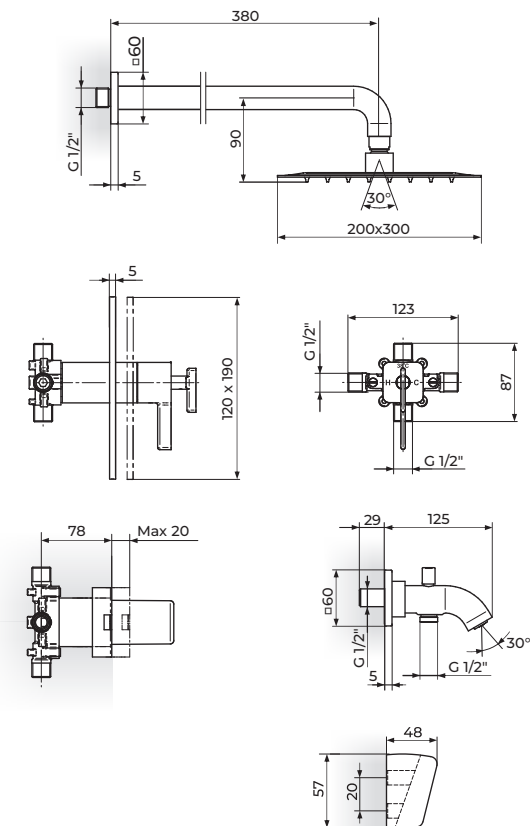

Thermo S2 black

2T31601B

UZIDNA TERMOSTATSKA BATERIJA

2T31701B

UZIDNA TERMOSTATSKA BATERIJA

ROSAN
armature

Thermo S2 black

2T31201B

UZIDNA TERMOSTATSKA BATERIJA

ROSAN
armature

2T31901B

UZIDNA TERMOSTATSKA BATERIJA - 2 IZLAZA