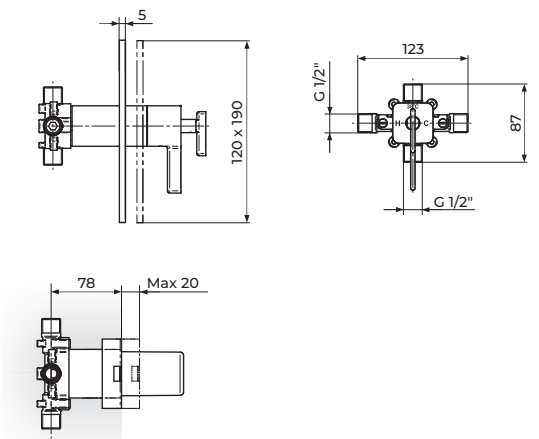

UZIDNA TERMOSTATSKA BATERIJA

ROSAN
armature

Thermo S2

2T31201

UZIDNA TERMOSTATSKA BATERIJA

ROSAN
armature

2T31901

UZIDNA TERMOSTATSKA BATERIJA - 2 IZLAZA