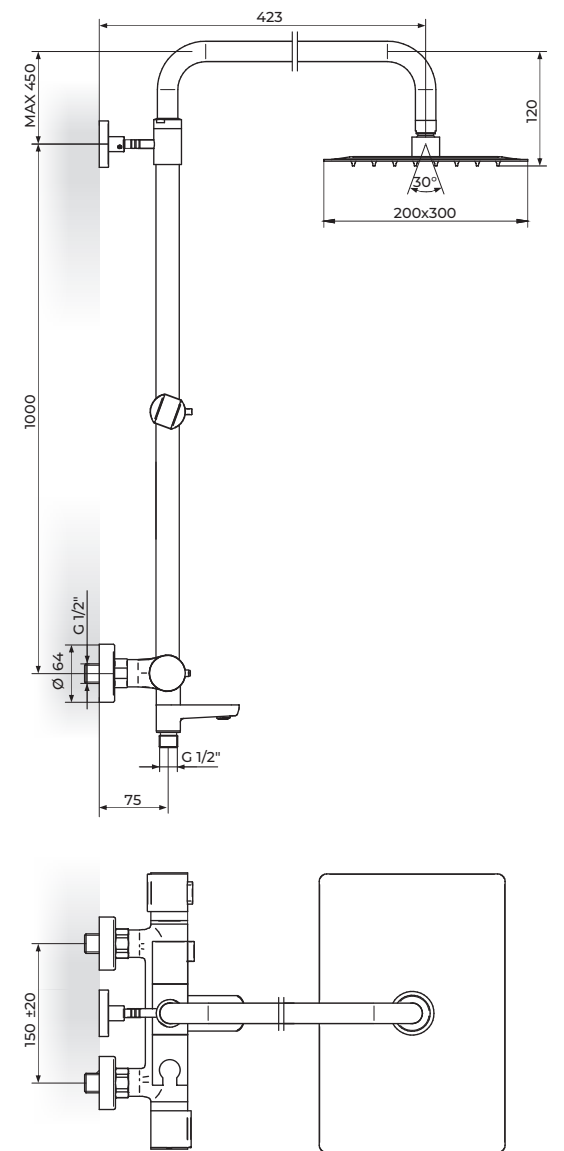

ROSAN
armature