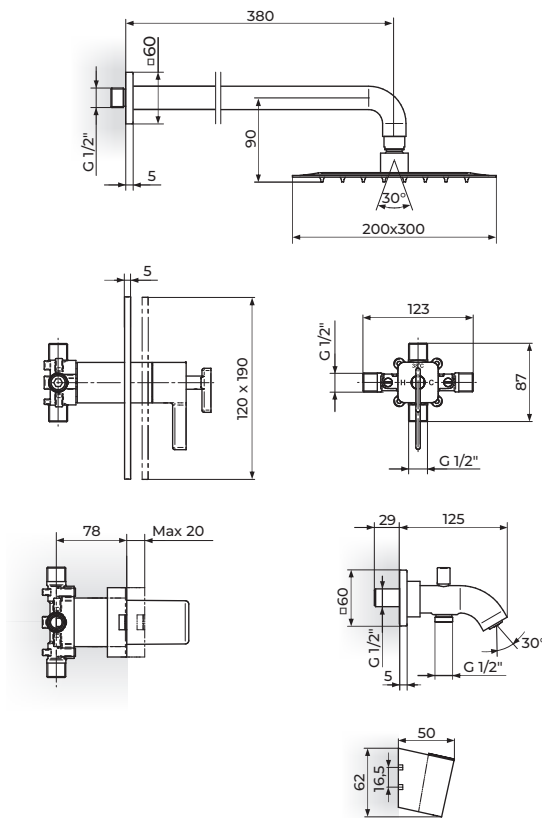

UZIDNA TERMOSTATSKA BATERIJA

ROSAN
armature

Thermo S2

2T31201

UZIDNA TERMOSTATSKA BATERIJA

ROSAN
armature

2T31901

UZIDNA TERMOSTATSKA BATERIJA - 2 IZLAZA