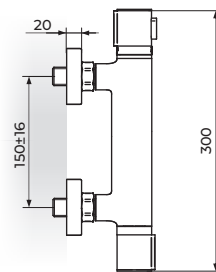

Thermo S2

2T33101

TERMOSTATSKA BATERIJA ZA KADU

2T37101

TERMOSTATSKA BATERIJA ZA TUŠ KADU

Thermo S2 black

2T33101B

TERMOSTATSKA BATERIJA ZA KADU

2T37101B

TERMOSTATSKA BATERIJA ZA TUŠ KADU