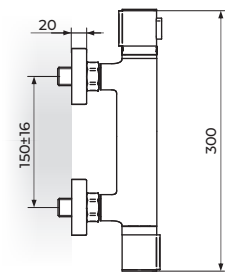

Thermo S2

2T33101

TERMOSTATSKA BATERIJA ZA KADU

2T37101

TERMOSTATSKA BATERIJA ZA TUŠ KADU

Thermo S2 black

2T33101B

TERMOSTATSKA BATERIJA ZA KADU

2T37101B

TERMOSTATSKA BATERIJA ZA TUŠ KADU