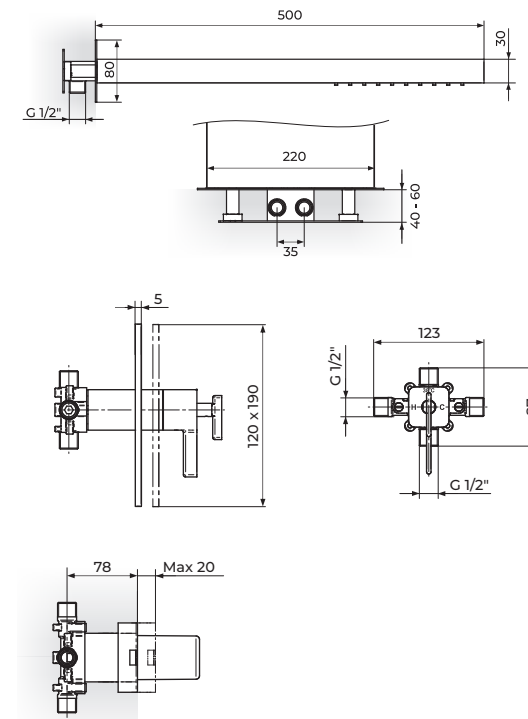

2T31201B

UZIDNA TERMOSTATSKA BATERIJA