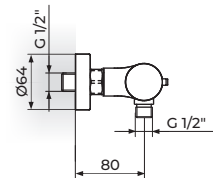

Thermo S2

2T33101

TERMOSTATSKA BATERIJA ZA KADU

2T37101

TERMOSTATSKA BATERIJA ZA TUŠ KADU

Thermo S2 black

2T33101B

TERMOSTATSKA BATERIJA ZA KADU

2T37101B

TERMOSTATSKA BATERIJA ZA TUŠ KADU