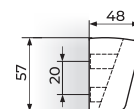

2T37101B

TERMOSTATSKA BATERIJA ZA TUŠ KADU