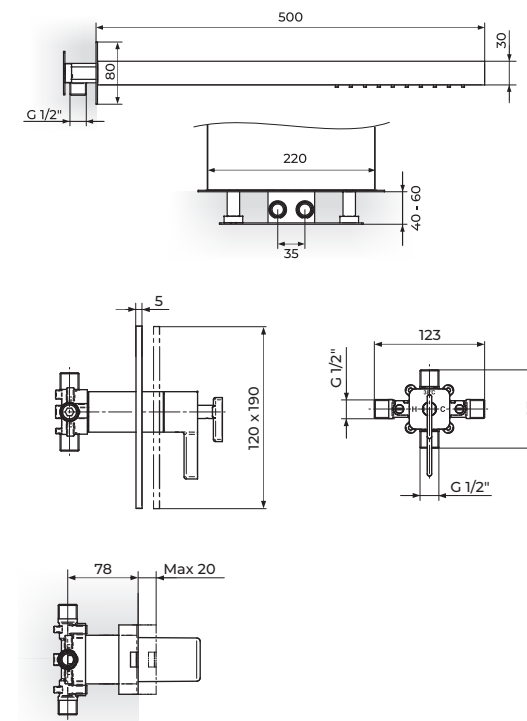

UZIDNA TERMOSTATSKA BATERIJA

ROSAN
armature

Thermo S2

2T31201

UZIDNA TERMOSTATSKA BATERIJA

ROSAN
armature

2T31901

UZIDNA TERMOSTATSKA BATERIJA - 2 IZLAZA