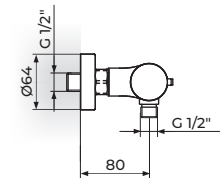

Thermo S2

2T33101

TERMOSTATSKA BATERIJA ZA KADU

2T37101

TERMOSTATSKA BATERIJA ZA TUŠ KADU

Thermo S2 black

2T33101B

TERMOSTATSKA BATERIJA ZA KADU

2T37101B

TERMOSTATSKA BATERIJA ZA TUŠ KADU