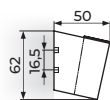

2T37101

TERMOSTATSKA BATERIJA ZA TUŠ KADU