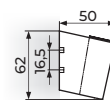

Thermo S2

2T33101

TERMOSTATSKA BATERIJA ZA KADU

2T37101

TERMOSTATSKA BATERIJA ZA TUŠ KADU

Thermo S2 black

2T33101B

TERMOSTATSKA BATERIJA ZA KADU

2T37101B

TERMOSTATSKA BATERIJA ZA TUŠ KADU