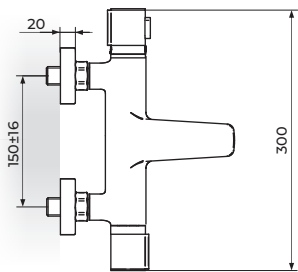

2T37101

TERMOSTATSKA BATERIJA ZA TUŠ KADU