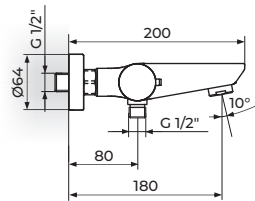

2T37101

TERMOSTATSKA BATERIJA ZA TUŠ KADU