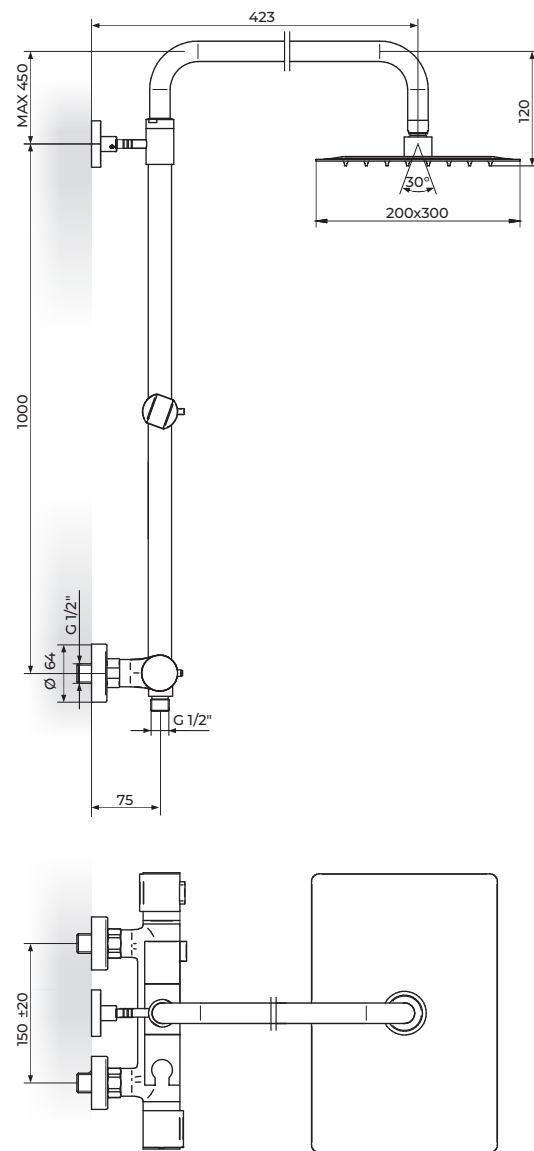

Thermo S2 black

2T37251B

TERMOSTATSKA
BATERIJA ZA TUŠ KADU

ROSAN
armature

Thermo S2 black

2T37351B

TERMOSTATSKA
BATERIJA ZA TUŠ KADU
SA IZLIVOM

ROSAN
armature