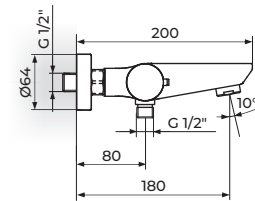

2T37101B

TERMOSTATSKA BATERIJA ZA TUŠ KADU