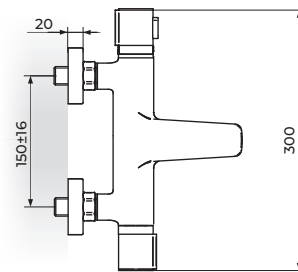

2T37101B

TERMOSTATSKA BATERIJA ZA TUŠ KADU