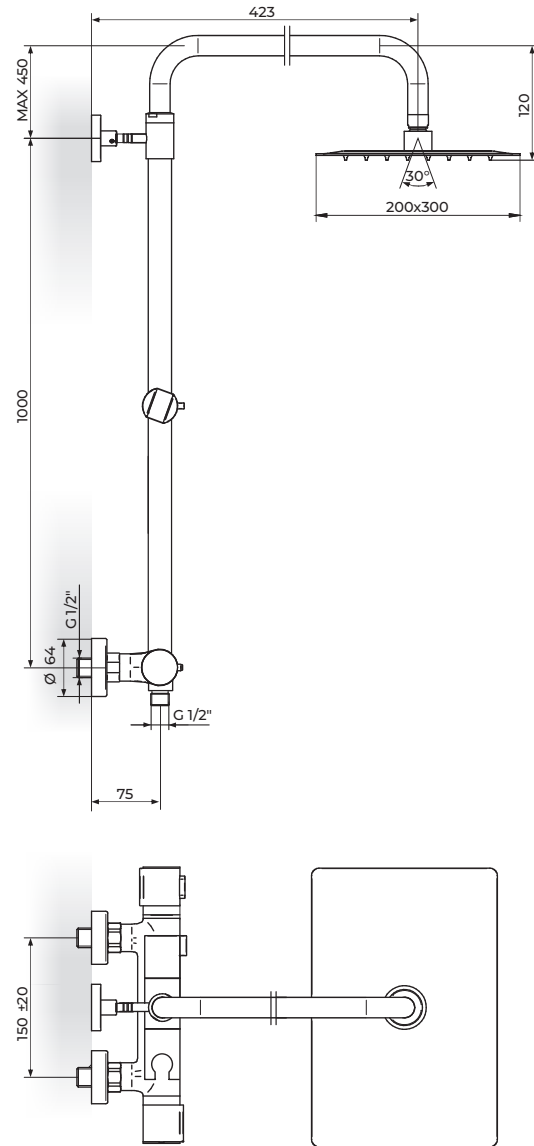

UZIDNA TERMOSTATSKA BATERIJA

ROSAN
armature

Thermo S2

2T31201

UZIDNA TERMOSTATSKA BATERIJA

ROSAN
armature

2T31901

UZIDNA TERMOSTATSKA BATERIJA - 2 IZLAZA

Thermo S2

2T37251

TERMOSTATSKA
BATERIJA ZA TUŠ KADU

ROSAN
armature

Thermo S2

2T37351

TERMOSTATSKA
BATERIJA ZA TUŠ KADU
SA IZLIVOM

ROSAN
armature