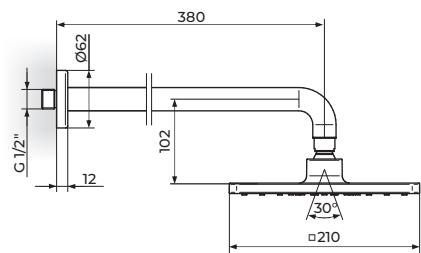

S2 black

231701B

UZIDNA BATERIJA

ROSAN
armature

S2 black

231705B

UZIDNA BATERIJA

ROSAN
armature