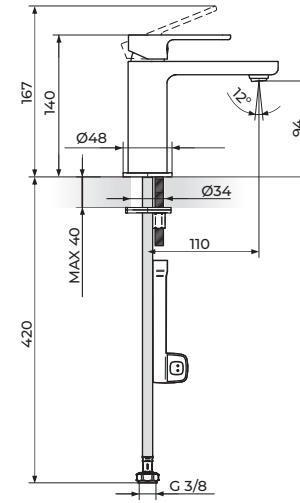

VENTIL - HLADNA VODA

254109B

VISOKI VENTIL - HLADNA VODA

ROSAN
armature

S2 black

230301B

PODGRADNA BATERIJA ZA LAVABO

230309B