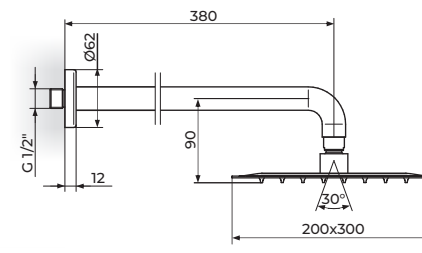

S2 black

231701B

UZIDNA BATERIJA

ROSAN
armature

S2 black

231705B

UZIDNA BATERIJA

ROSAN
armature