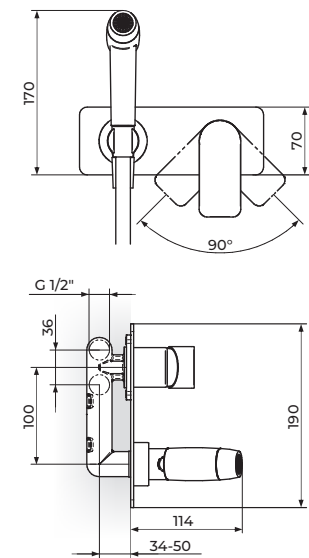

ROSAN
armature