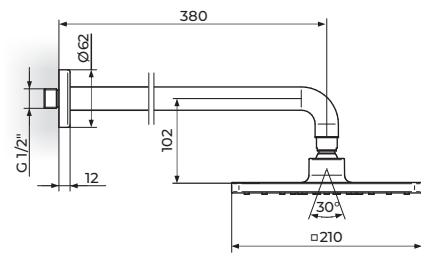

UZIDNA BATERIJA ZA LAVABO

ROSAN
armature

231901B

UZIDNA BATERIJA - 2 IZLAZA

S2 black

231601B

UZIDNA BATERIJA

231603B