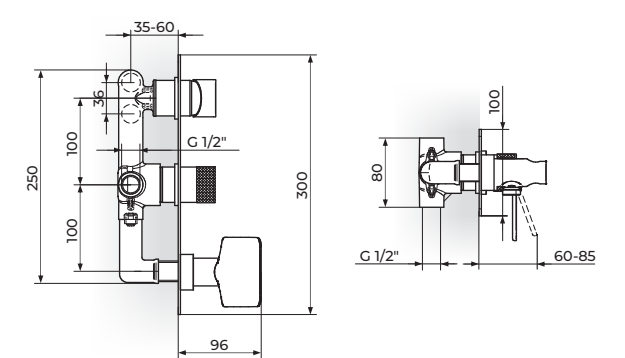

ROSAN
armature