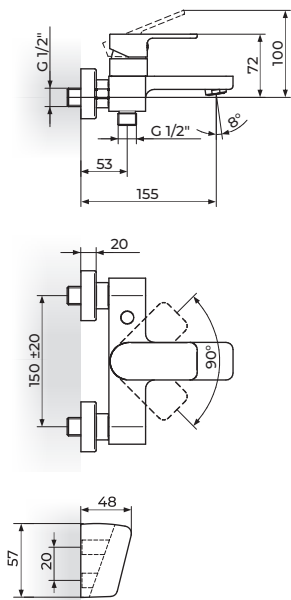

BATERIJA ZA BIDE

239501B

UZIDNA BATERIJA SA TUŠEM ZA ISPIRANJE

ROSAN
armature

S2 black

233101B

BATERIJA ZA KADU

237101B