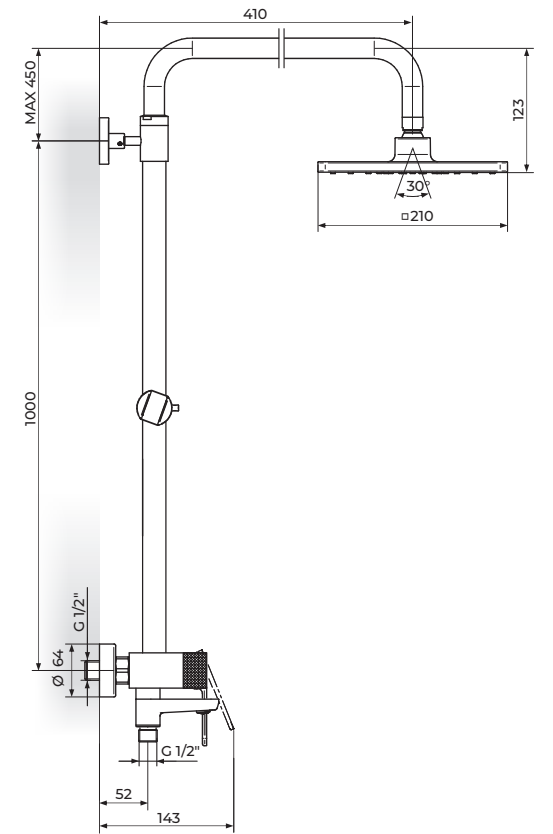

lit/min

ROSAN
armature

79