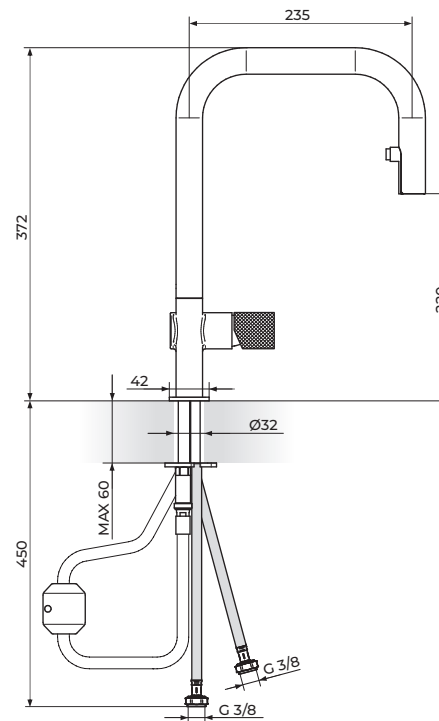

238401B

BATERIJA ZA SUDOPERU
SA IZVLAČNIM TUŠEM

ROSAN
armature