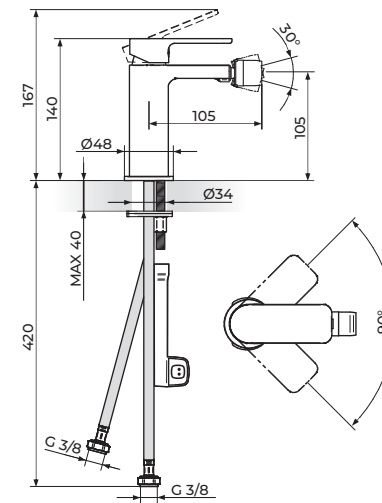

S2 black

239101B

BATERIJA ZA BIDE

239501B

UZIDNA BATERIJA SA TUŠEM ZA ISPIRANJE