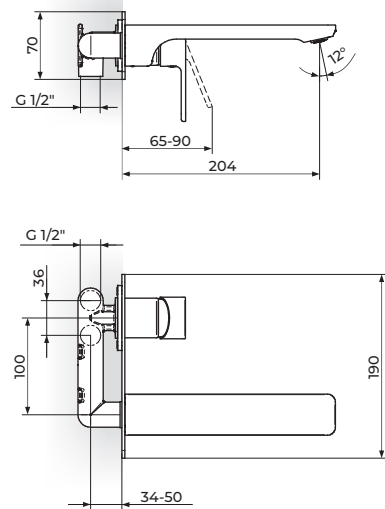

S2 black

230501B

EXTRA VISOKA BATERIJA ZA LAVABO

ROSAN
armature

231401B

UZIDNA BATERIJA ZA LAVABO

S2 black

231402B