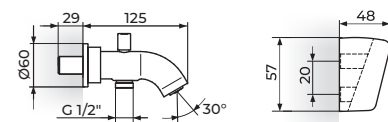

S2 black

231701B

UZIDNA BATERIJA

ROSAN
armature

S2 black

231705B

UZIDNA BATERIJA

ROSAN
armature