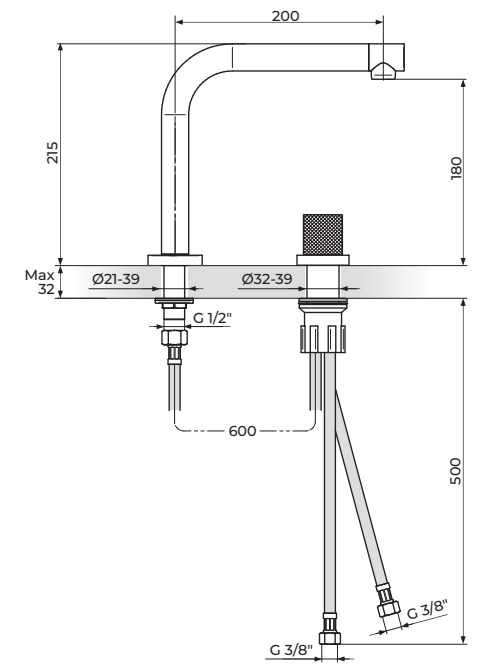

VENTIL - HLADNA VODA

254109B

VISOKI VENTIL - HLADNA VODA

ROSAN
armature

S2 black

230301B

PODGRADNA BATERIJA ZA LAVABO

230309B

PODGRADNA VISOKA BATERIJA ZA LAVABO

ROSAN
armature

S2 black

230401B

PODGRADNA BATERIJA ZA LAVABO

230409B

PODGRADNA VISOKA BATERIJA ZA LAVABO

ROSAN
armature