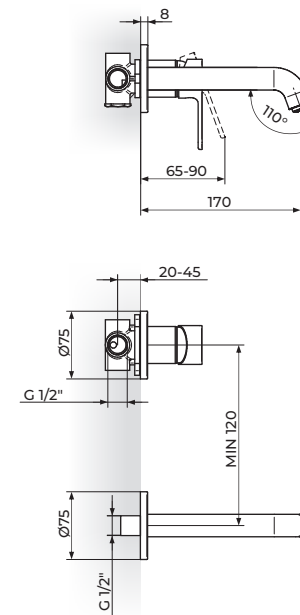

231402B

UZIDNA BATERIJA ZA LAVABO