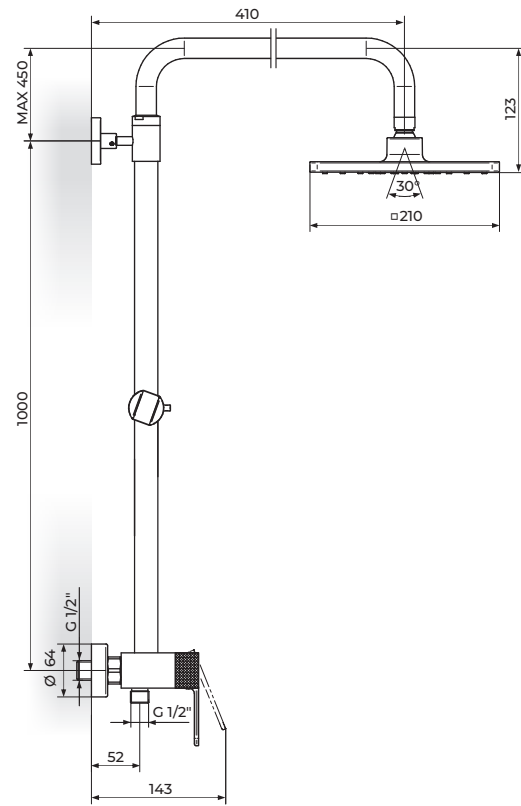

S2 black

237251B

BATERIJA
ZA TUŠ KADU

lit/min

ROSAN
armature

78

S2 black

237351B

BATERIJA
ZA TUŠ KADU
SA IZLIVOM

lit/min

ROSAN
armature

79