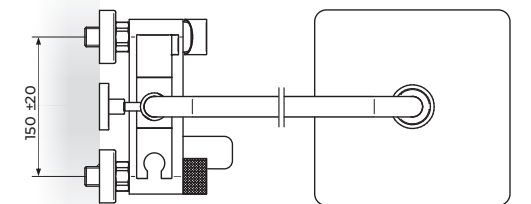

BATERIJA
ZA TUŠ KADU

lit/min

ROSAN
armature

78

S2 black

237351B

BATERIJA
ZA TUŠ KADU
SA IZLIVOM

lit/min