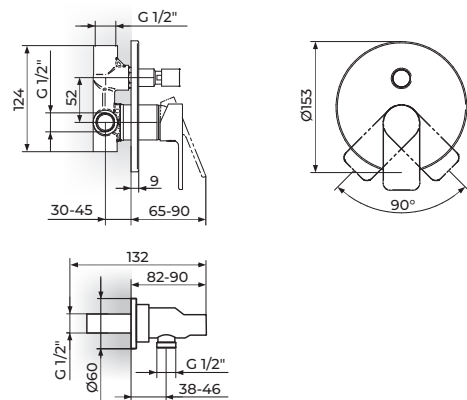

UZIDNA BATERIJA ZA LAVABO

ROSAN
armature

231901B

UZIDNA BATERIJA - 2 IZLAZA

S2 black

231601B

UZIDNA BATERIJA

231603B