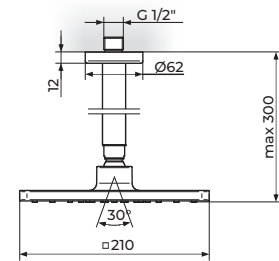

S2 black

231601B

UZIDNA BATERIJA

231603B

UZIDNA BATERIJA

ROSAN
armature

S2 black

231605B

UZIDNA BATERIJA

231607B

UZIDNA BATERIJA

ROSAN
armature