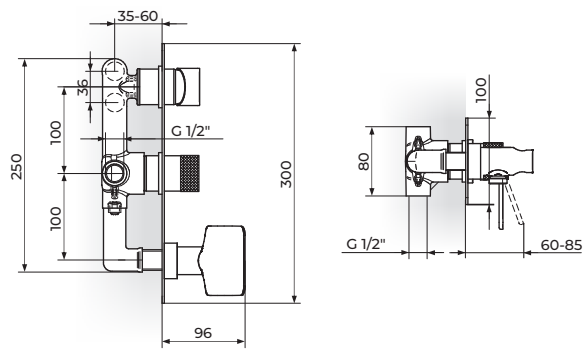

231609B

UZIDNA BATERIJA