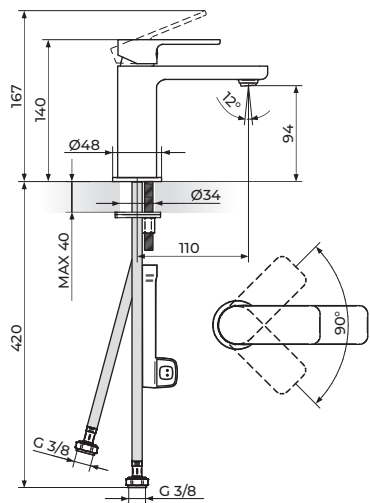

S2 black

230101B

BATERIJA ZA LAVABO