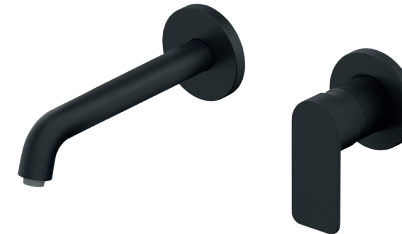

VENTIL - HLADNA VODA

254109B

VISOKI VENTIL - HLADNA VODA

ROSAN
armature

S2 black

230301B

PODGRADNA BATERIJA ZA LAVABO

230309B

PODGRADNA VISOKA BATERIJA ZA LAVABO

ROSAN
armature

S2 black

230401B

PODGRADNA BATERIJA ZA LAVABO

230409B

PODGRADNA VISOKA BATERIJA ZA LAVABO

ROSAN
armature

S2 black

230501B

EXTRA VISOKA BATERIJA ZA LAVABO

ROSAN
armature

231401B

UZIDNA BATERIJA ZA LAVABO

S2 black

231402B

UZIDNA BATERIJA ZA LAVABO

ROSAN
armature

231901B

UZIDNA BATERIJA - 2 IZLAZA

S2 black

231601B

UZIDNA BATERIJA

231603B