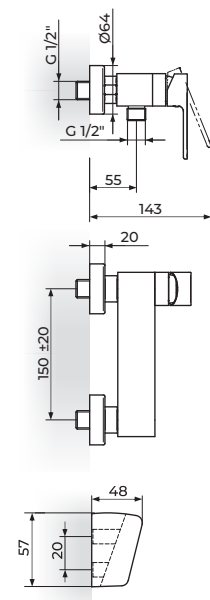

237101B

BATERIJA ZA TUŠ KADU