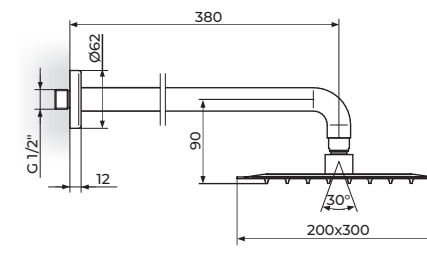

UZIDNA BATERIJA

ROSAN
armature

S2 black

231605B

UZIDNA BATERIJA

231607B

UZIDNA BATERIJA

ROSAN
armature