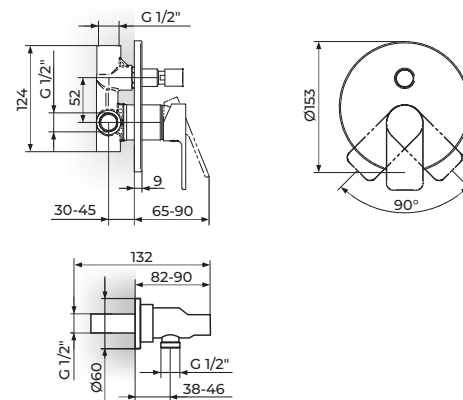

S2 black

231601B

UZIDNA BATERIJA

231603B

UZIDNA BATERIJA

ROSAN
armature

S2 black

231605B

UZIDNA BATERIJA

231607B

UZIDNA BATERIJA

ROSAN
armature