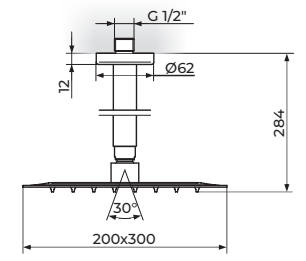

UZIDNA BATERIJA

ROSAN
armature

S2 black

231605B

UZIDNA BATERIJA

231607B

UZIDNA BATERIJA

ROSAN
armature