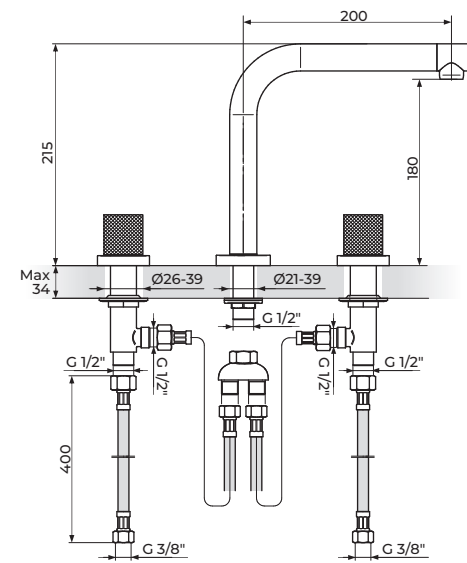

VENTIL - HLADNA VODA

254109B

VISOKI VENTIL - HLADNA VODA

ROSAN
armature

S2 black

230301B

PODGRADNA BATERIJA ZA LAVABO

230309B

PODGRADNA VISOKA BATERIJA ZA LAVABO

ROSAN
armature

S2 black

230401B

PODGRADNA BATERIJA ZA LAVABO

230409B

PODGRADNA VISOKA BATERIJA ZA LAVABO

ROSAN
armature