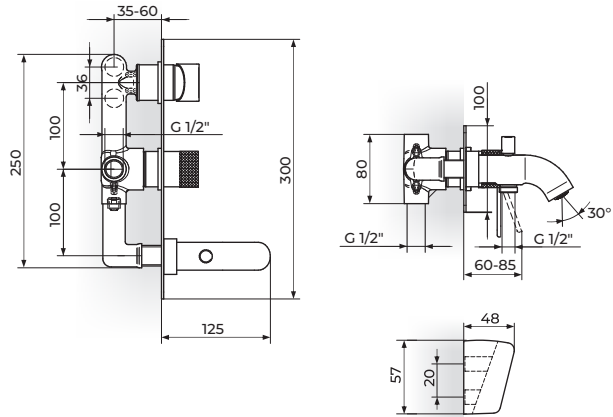

S2 black

231609B

UZIDNA BATERIJA

231709B

UZIDNA BATERIJA

ROSAN
armature

S2 black

239101B