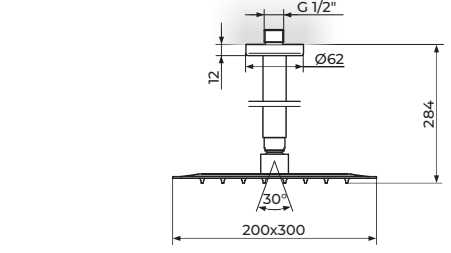

S2 black

231701B

UZIDNA BATERIJA

ROSAN
armature

S2 black

231705B

UZIDNA BATERIJA

ROSAN
armature