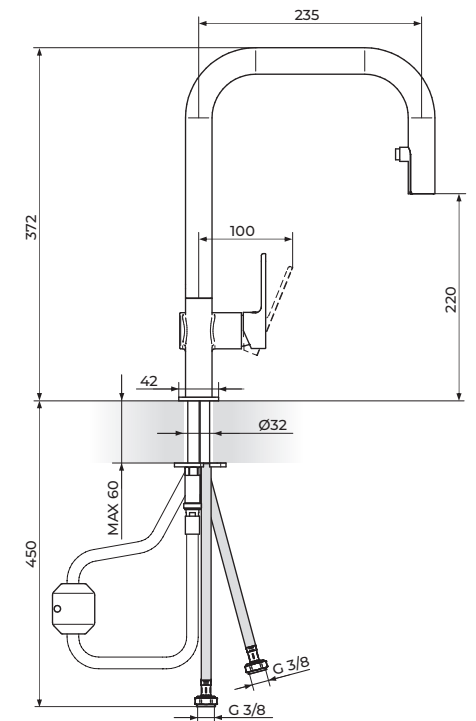

S2 black

238401B

BATERIJA ZA SUDOPERU
SA IZVLAČNIM TUŠEM

ROSAN
armature

238501B

BATERIJA ZA SUDOPERU
SA IZVLAČNIM TUŠEM

S2 black

238502B