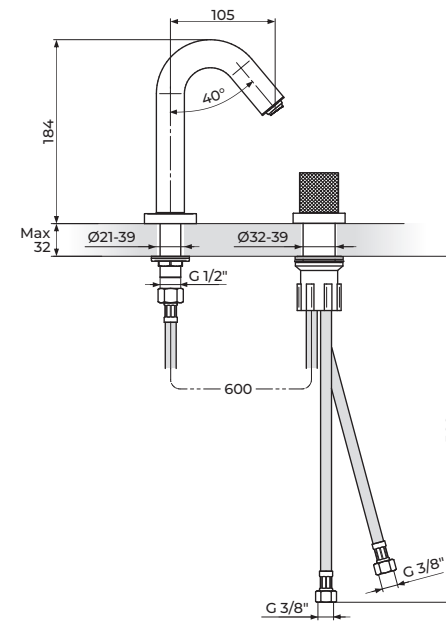

PODGRADNA VISOKA BATERIJA ZA LAVABO

ROSAN
armature

S2 black

230401B

PODGRADNA BATERIJA ZA LAVABO

230409B

PODGRADNA VISOKA BATERIJA ZA LAVABO

ROSAN
armature