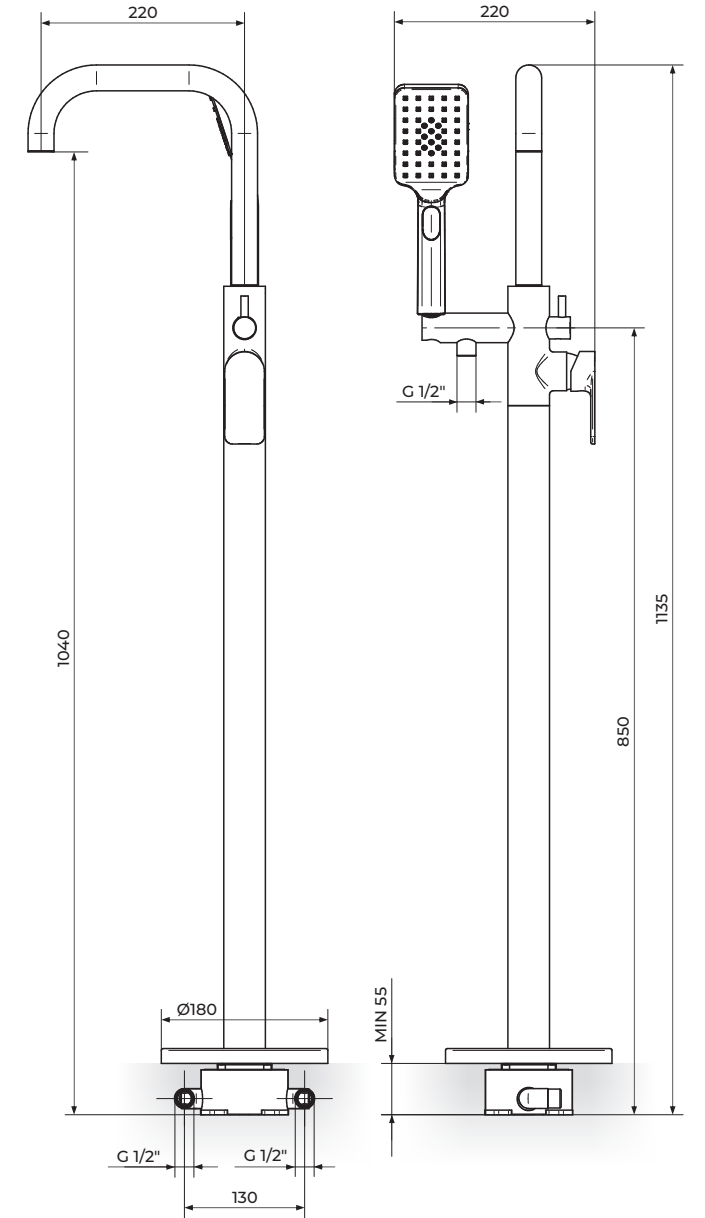

ROSAN
armature