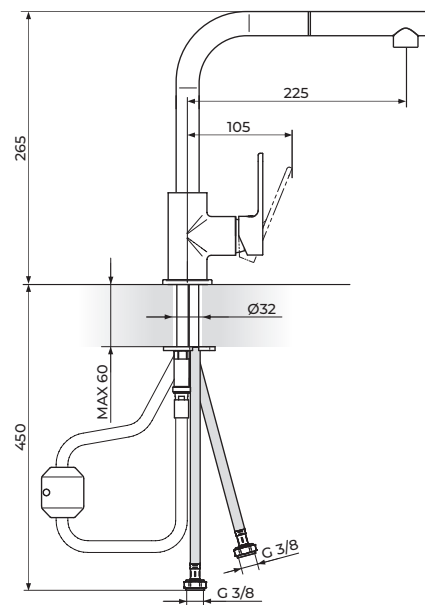

PODGRADNA BATERIJA ZA SUDOPERU
SA IZVLAČNIM TUŠEM

ROSAN
armature

S2 black

238601B

BATERIJA ZA SUDOPERU
SA IZVLAČNIM TUŠEM

ROSAN
armature

238603B

BATERIJA ZA SUDOPERU SA IZVLAČNIM TUŠEM
ELEKTRIČNI PRELIVNI BOJLER