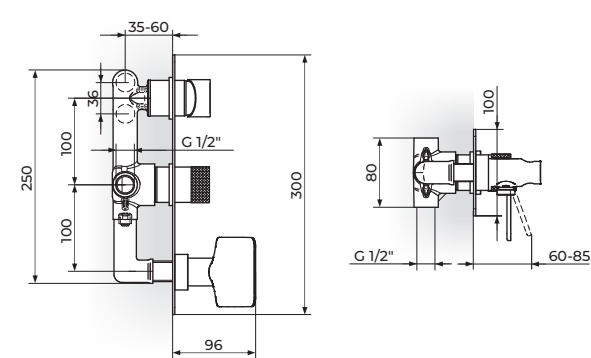

231607B

UZIDNA BATERIJA