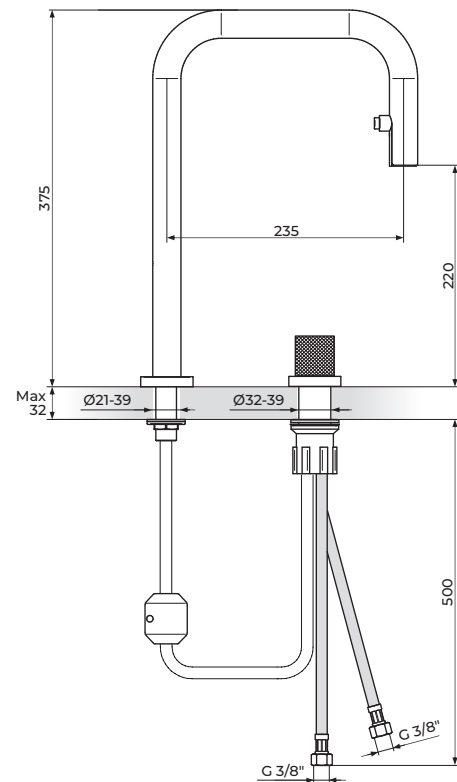

238502B

PODGRADNA BATERIJA ZA SUDOPERU
SA IZVLAČNIM TUŠEM

ROSAN
armature

S2 black