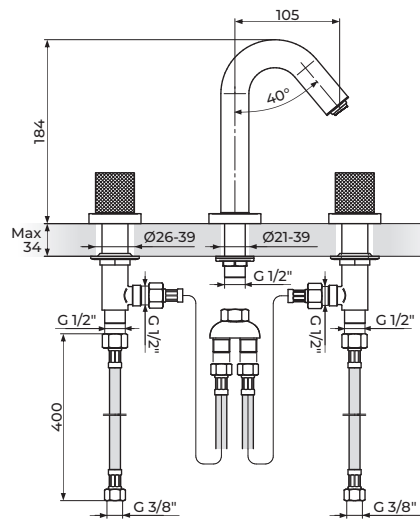

VENTIL - HLADNA VODA

254109B

VISOKI VENTIL - HLADNA VODA

ROSAN
armature

S2 black

230301B

PODGRADNA BATERIJA ZA LAVABO

230309B