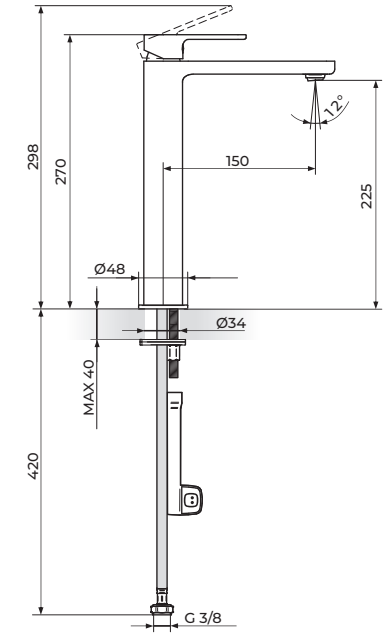

VENTIL - HLADNA VODA

254109B

VISOKI VENTIL - HLADNA VODA

ROSAN
armature

S2 black

230301B

PODGRADNA BATERIJA ZA LAVABO

230309B