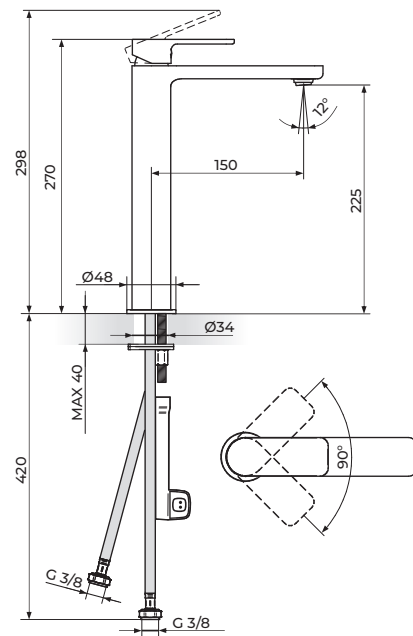

230109B

VISOKA BATERIJA ZA LAVABO