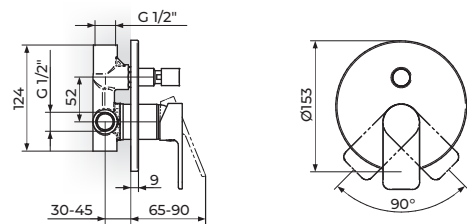

S2 black

231701B

UZIDNA BATERIJA

ROSAN
armature

S2 black

231705B

UZIDNA BATERIJA

ROSAN
armature