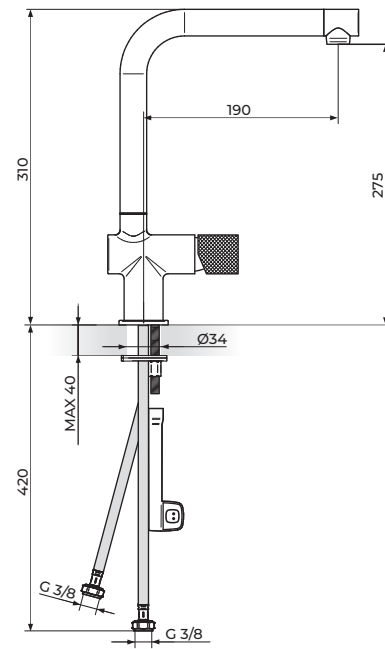

ROSAN
armature

79

S2 black

238201B

BATERIJA ZA SUDOPERU

ROSAN
armature

238301B

BATERIJA ZA SUDOPERU