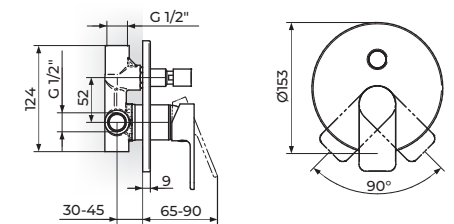

UZIDNA BATERIJA ZA LAVABO

ROSAN
armature

231901B

UZIDNA BATERIJA - 2 IZLAZA

S2 black

231601B

UZIDNA BATERIJA

231603B