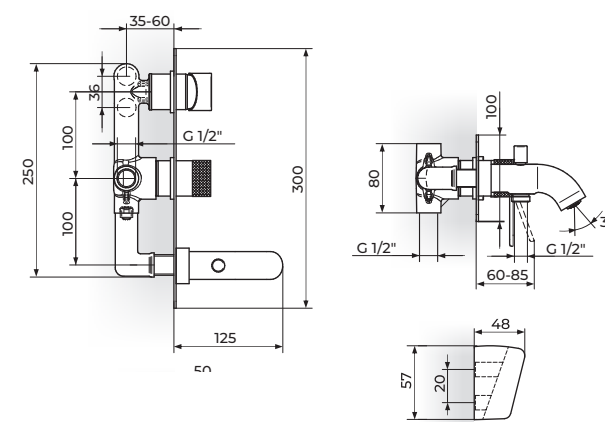

ROSAN
armature