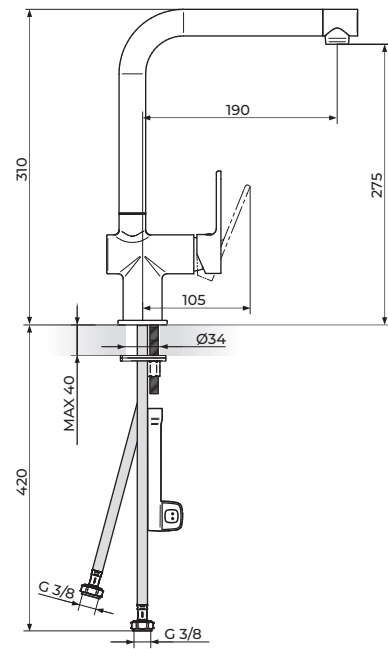

ROSAN
armature

79

S2 black

238201B

BATERIJA ZA SUDOPERU

ROSAN
armature

238301B

BATERIJA ZA SUDOPERU