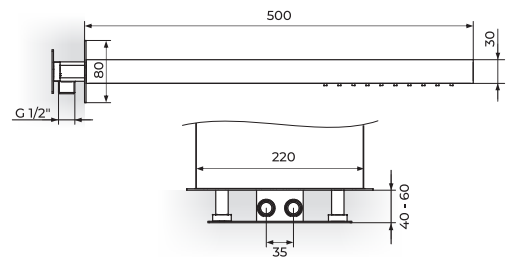

231609B

UZIDNA BATERIJA