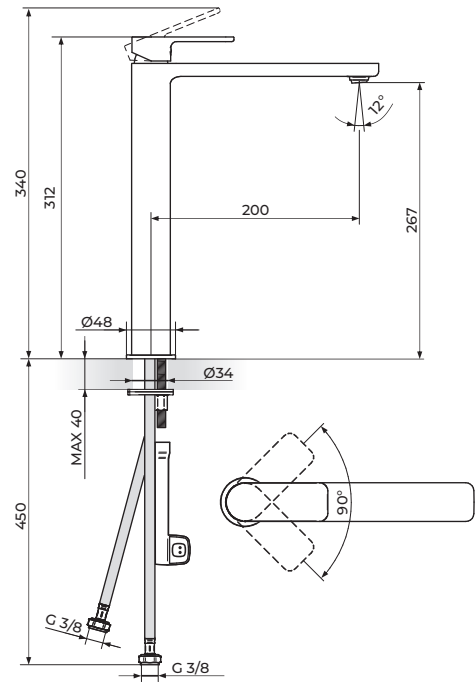

230501B

EXTRA VISOKA BATERIJA ZA LAVABO