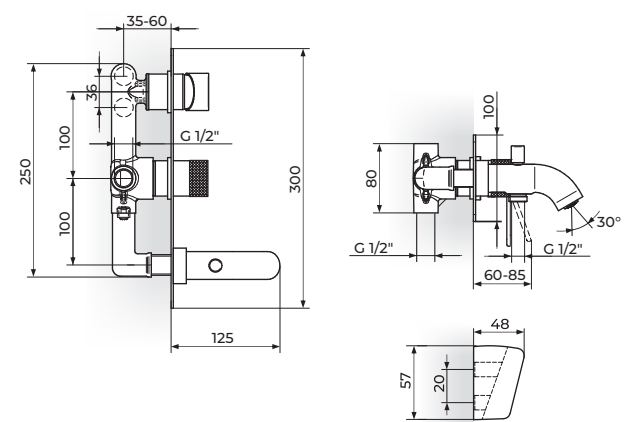

ROSAN
armature