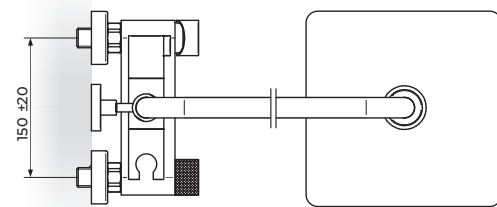

S2 black

237251B

BATERIJA
ZA TUŠ KADU

lit/min

ROSAN
armature

78

S2 black

237351B

BATERIJA
ZA TUŠ KADU
SA IZLIVOM

lit/min

ROSAN
armature

79