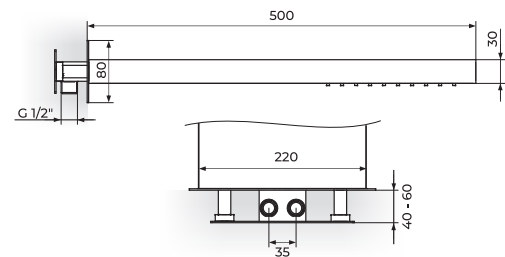

S2 black

231609B

UZIDNA BATERIJA

231709B

UZIDNA BATERIJA

ROSAN
armature

S2 black

239101B