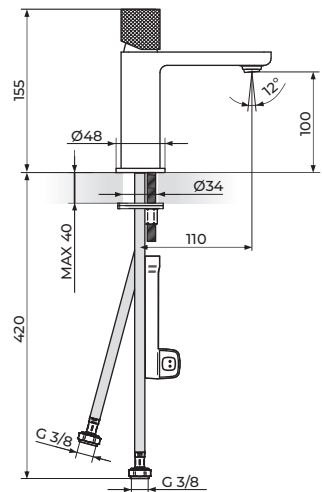

230101BG

BATERIJA ZA LAVABO