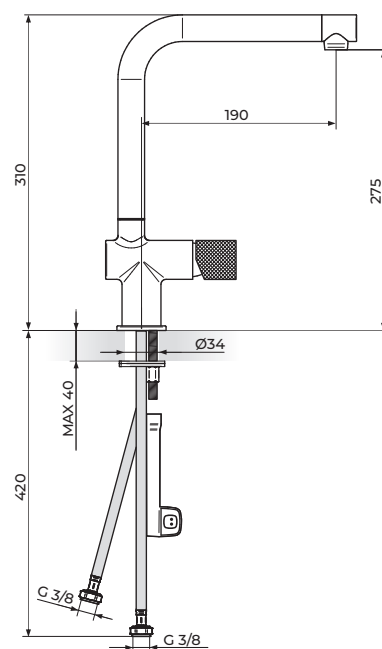

238301BG

BATERIJA ZA SUDOPERU