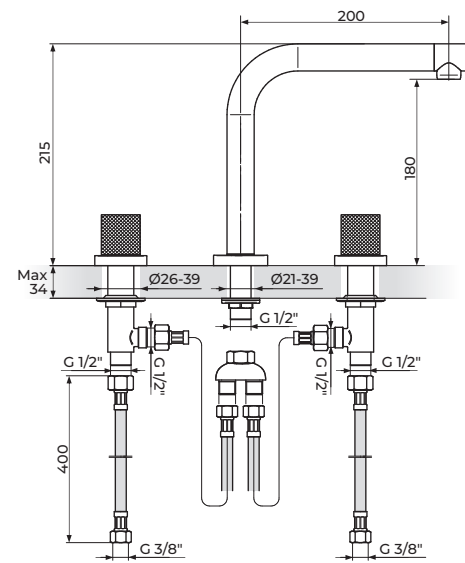

S2 black/gold

230301BG

PODGRADNA BATERIJA ZA LAVABO

ROSAN
armature

230309BG

PODGRADNA VISOKA BATERIJA ZA LAVABO

ROSAN
armature

S2 black/gold