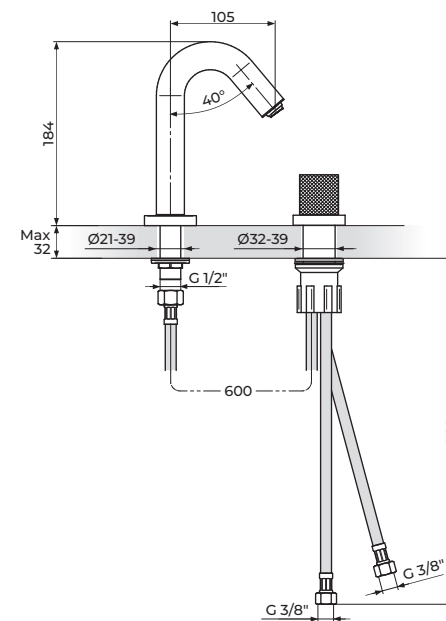

S2 black/gold

230401BG

PODGRADNA BATERIJA ZA LAVABO