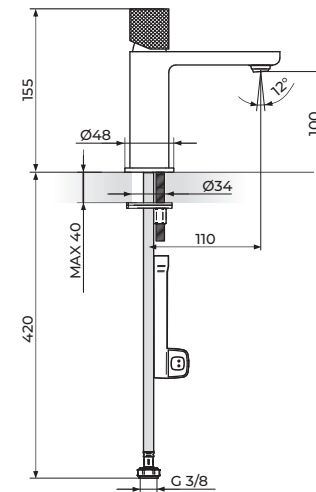

VISOKA BATERIJA ZA LAVABO

ROSAN
armature

S2 black/gold

254101BG

VENTIL - HLADNA VODA

254109BG

VISOKI VENTIL - HLADNA VODA

ROSAN
armature