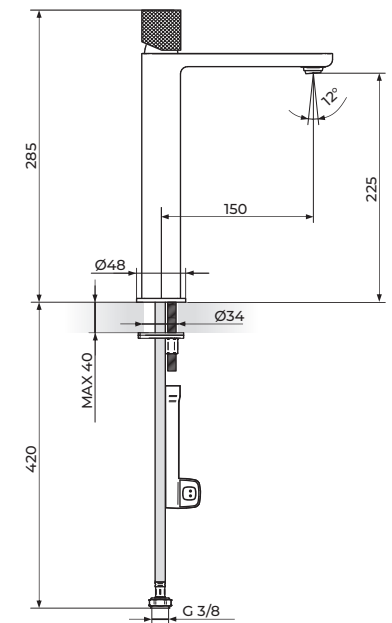

VISOKA BATERIJA ZA LAVABO

ROSAN
armature

S2 black/gold

254101BG

VENTIL - HLADNA VODA

254109BG

VISOKI VENTIL - HLADNA VODA

ROSAN
armature