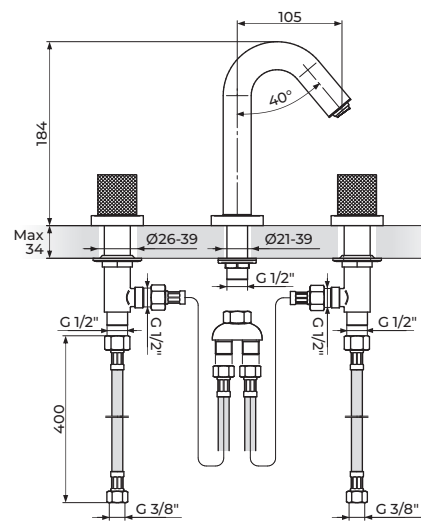

230301BG

PODGRADNA BATERIJA ZA LAVABO

ROSAN
armature