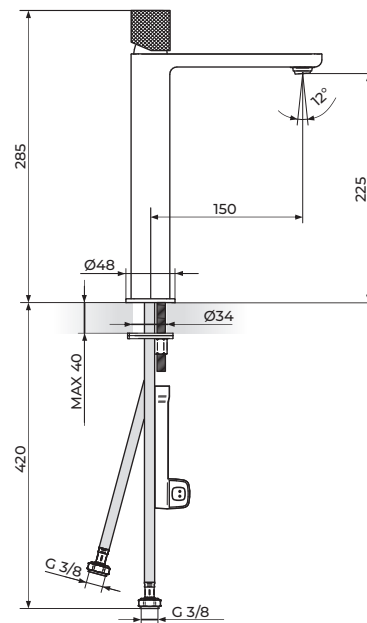

VISOKA BATERIJA ZA LAVABO

ROSAN
armature

S2 black/gold

254101BG

VENTIL - HLADNA VODA

254109BG

VISOKI VENTIL - HLADNA VODA

ROSAN
armature