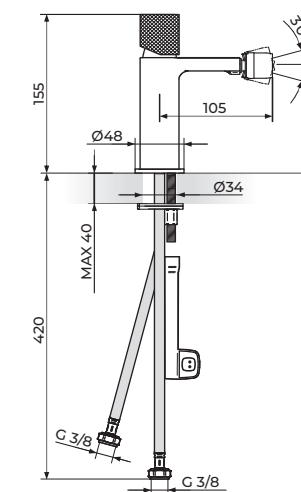

239101BG

BATERIJA ZA BIDE