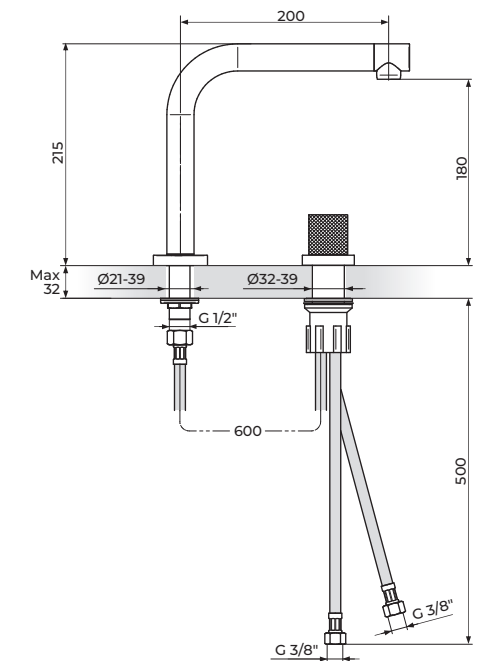

230409BG

PODGRADNA VISOKA BATERIJA ZA LAVABO