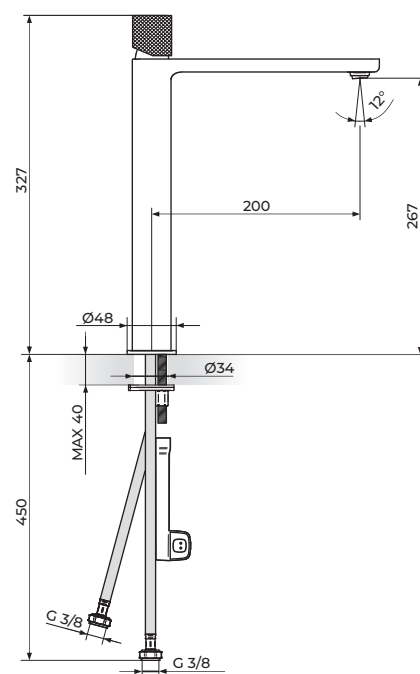

230401BG

PODGRADNA BATERIJA ZA LAVABO

230409BG

PODGRADNA VISOKA BATERIJA ZA LAVABO

S2 black/gold

230501BG

EXTRA VISOKA BATERIJA ZA LAVABO

ROSAN
armature