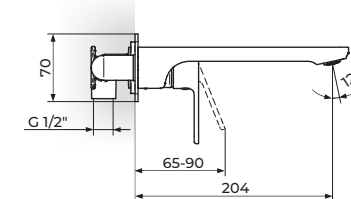

QUADRO

JQ30109

VISOKA BATERIJA
ZA LAVABO

JQ30109W

white

JQ30109B

black

JQ31401

UZIDNA BATERIJA
ZA LAVABO

JQ31401BB

black

ROSAN
armature

186

QUADRO

ROSAN
armature

187