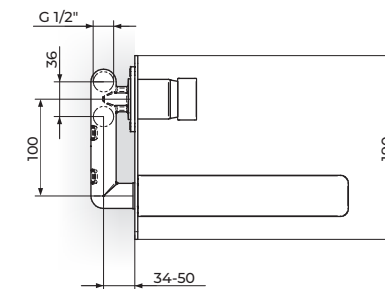

ROSAN
armature

187

QUADRO

JQ31801

UZIDNA BATERIJA
- 1 IZLAZ

JQ31801W

white

JQ31801B