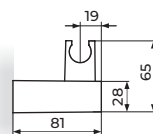

JQ33101B

black