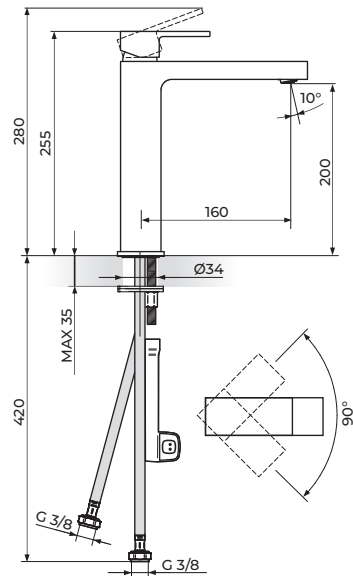

QUADRO

JQ30109

VISOKA BATERIJA
ZA LAVABO

JQ30109W

white

JQ30109B

black

JQ31401

UZIDNA BATERIJA
ZA LAVABO

JQ31401BB

black

ROSAN
armature

186

QUADRO

ROSAN
armature

187