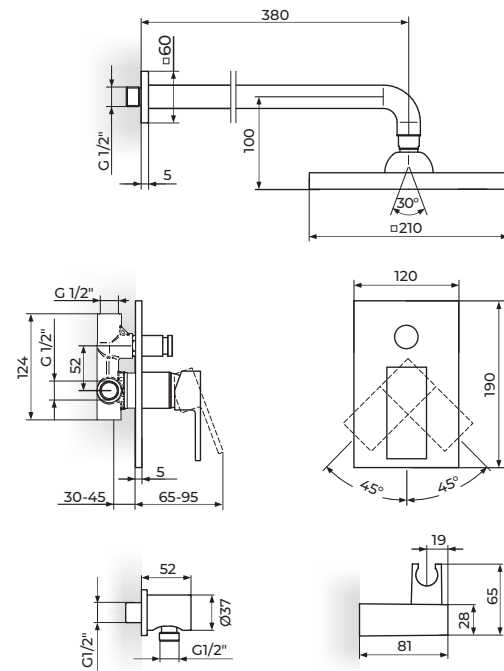

ROSAN
armature

191