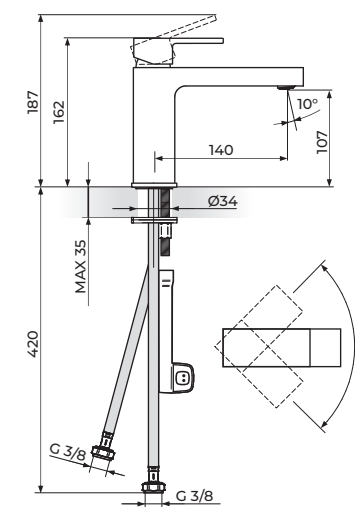

black

ROSAN
armature

184

QUADRO

JQ30201W

white

JQ30201B

black