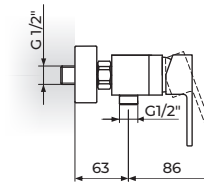

JQ37101W

white

JQ37101B

black

ROSAN
armature

193

QUADRO

JQ39101