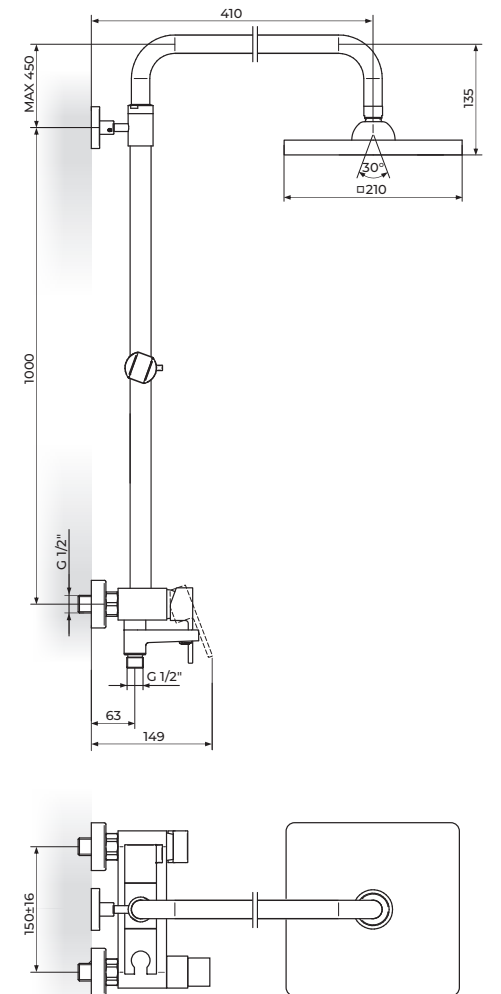

QUADRO

JQ3735
BATERIJA
ZA TUŠ KADU
SA IZLIVOM