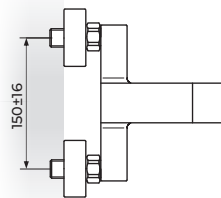

white

JQ33101B

black

ROSAN
armature

192

QUADRO

JQ37101

BATERIJA ZA TUŠ KADU