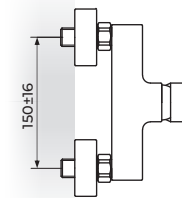

ROSAN
armature

193