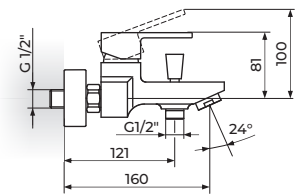

JQ33101B

black