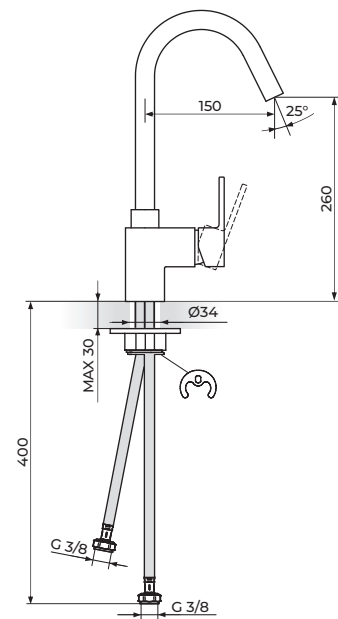

black

ROSAN
armature

198

QUADRO

JQ38103W

white

JQ38103B

black

ROSAN
armature

199