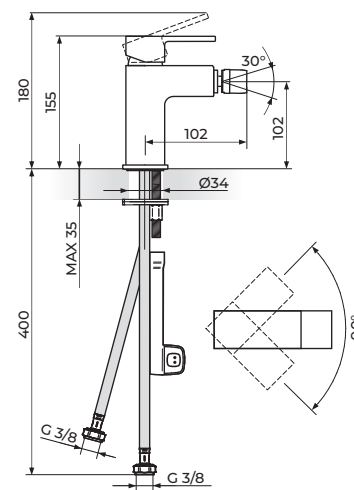

BATERIJA ZA BIDE

JQ39101W

white

JQ39101B

black

ROSAN
armature

194

QUADRO