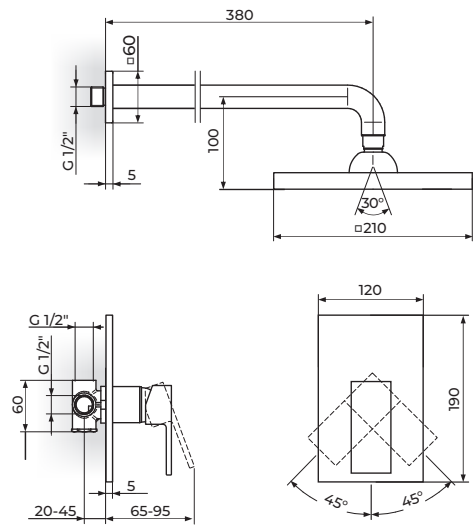

JQ31101

UZIDNA BATERIJA