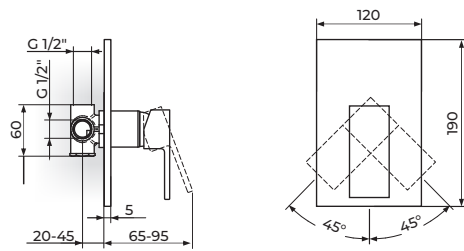

QUADRO

JQ31801

UZIDNA BATERIJA
- 1 IZLAZ

JQ31801W

white

JQ31801B

black

JQ31901

UZIDNA BATERIJA
- 2 IZLAZA

QUADRO

JQ31901W

white

JQ31901B

black