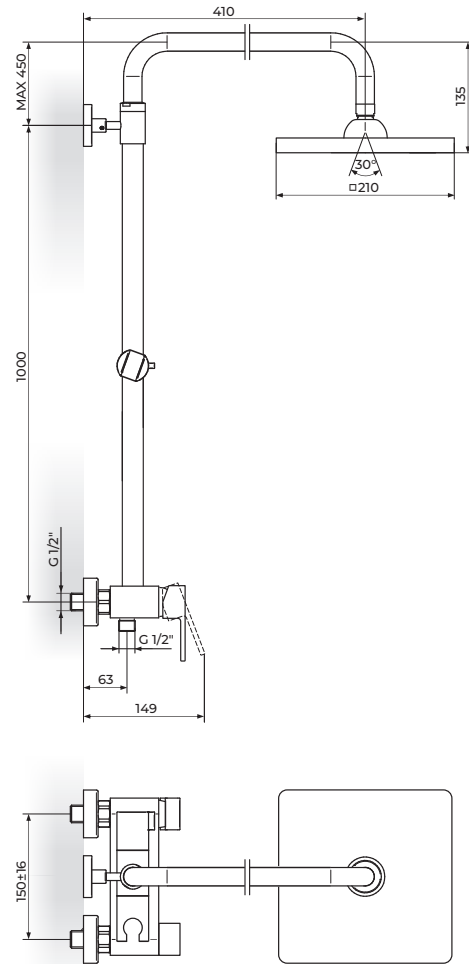

QUADRO

JQ3725
BATERIJA
ZA TUŠ KADU