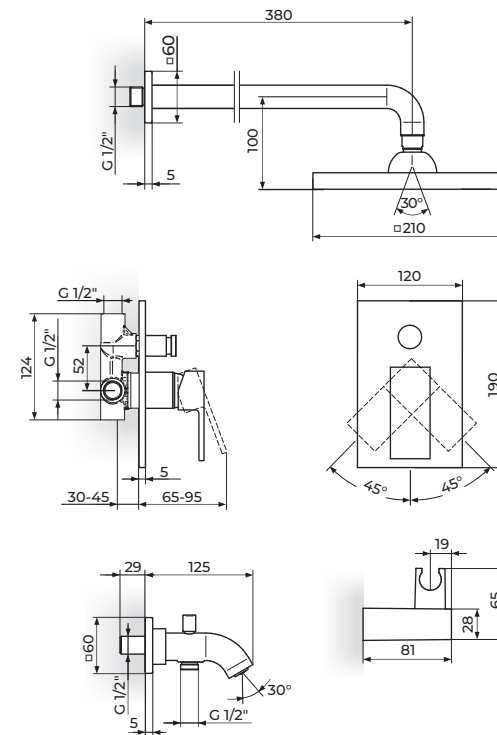

ROSAN
armature

191