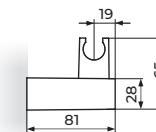

ROSAN
armature

193