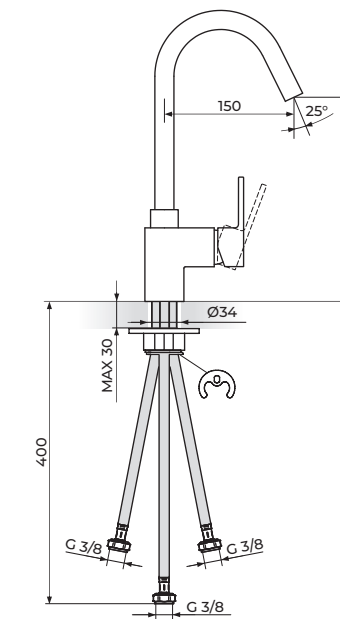

black

ROSAN
armature

198

QUADRO

JQ38103W

white

JQ38103B

black

ROSAN
armature

199