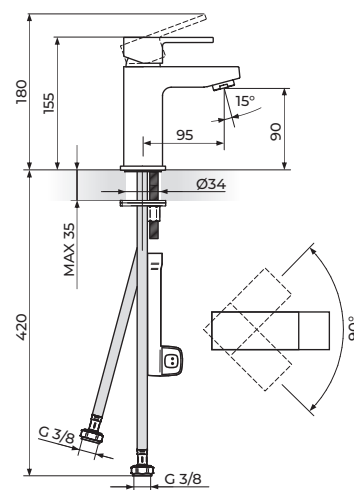

black

ROSAN
armature

184

QUADRO

JQ30201W

white

JQ30201B

black