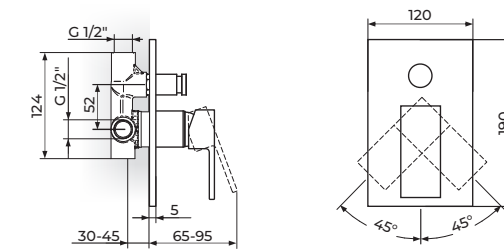

QUADRO

JQ31801

UZIDNA BATERIJA
- 1 IZLAZ

JQ31801W

white

JQ31801B

black

JQ31901

UZIDNA BATERIJA
- 2 IZLAZA

QUADRO

JQ31901W

white

JQ31901B

black