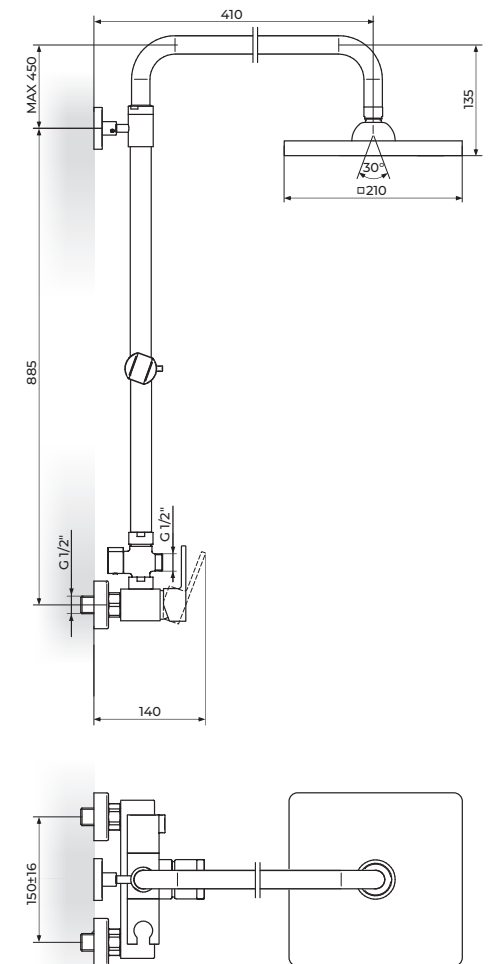

QUADRO

JQ39101

BATERIJA ZA BIDE

JQ39101W

white

JQ39101B

black

ROSAN
armature

194

QUADRO

JQ37251

BATERIJA
ZA TUŠ KADU

JQ37251W

white

JQ37251B

black

ROSAN
armature

195