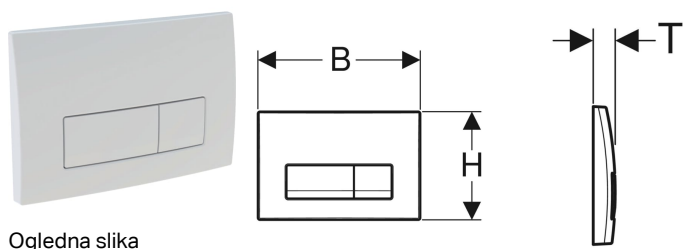

## Geberit tipka za aktiviranje Delta50, za dvokoličinsko ispiranje

Ogledna slika

### Namjeravana uporaba

- Za aktiviranje ispiranja kod Geberit Delta ugradbenih vodokotlića