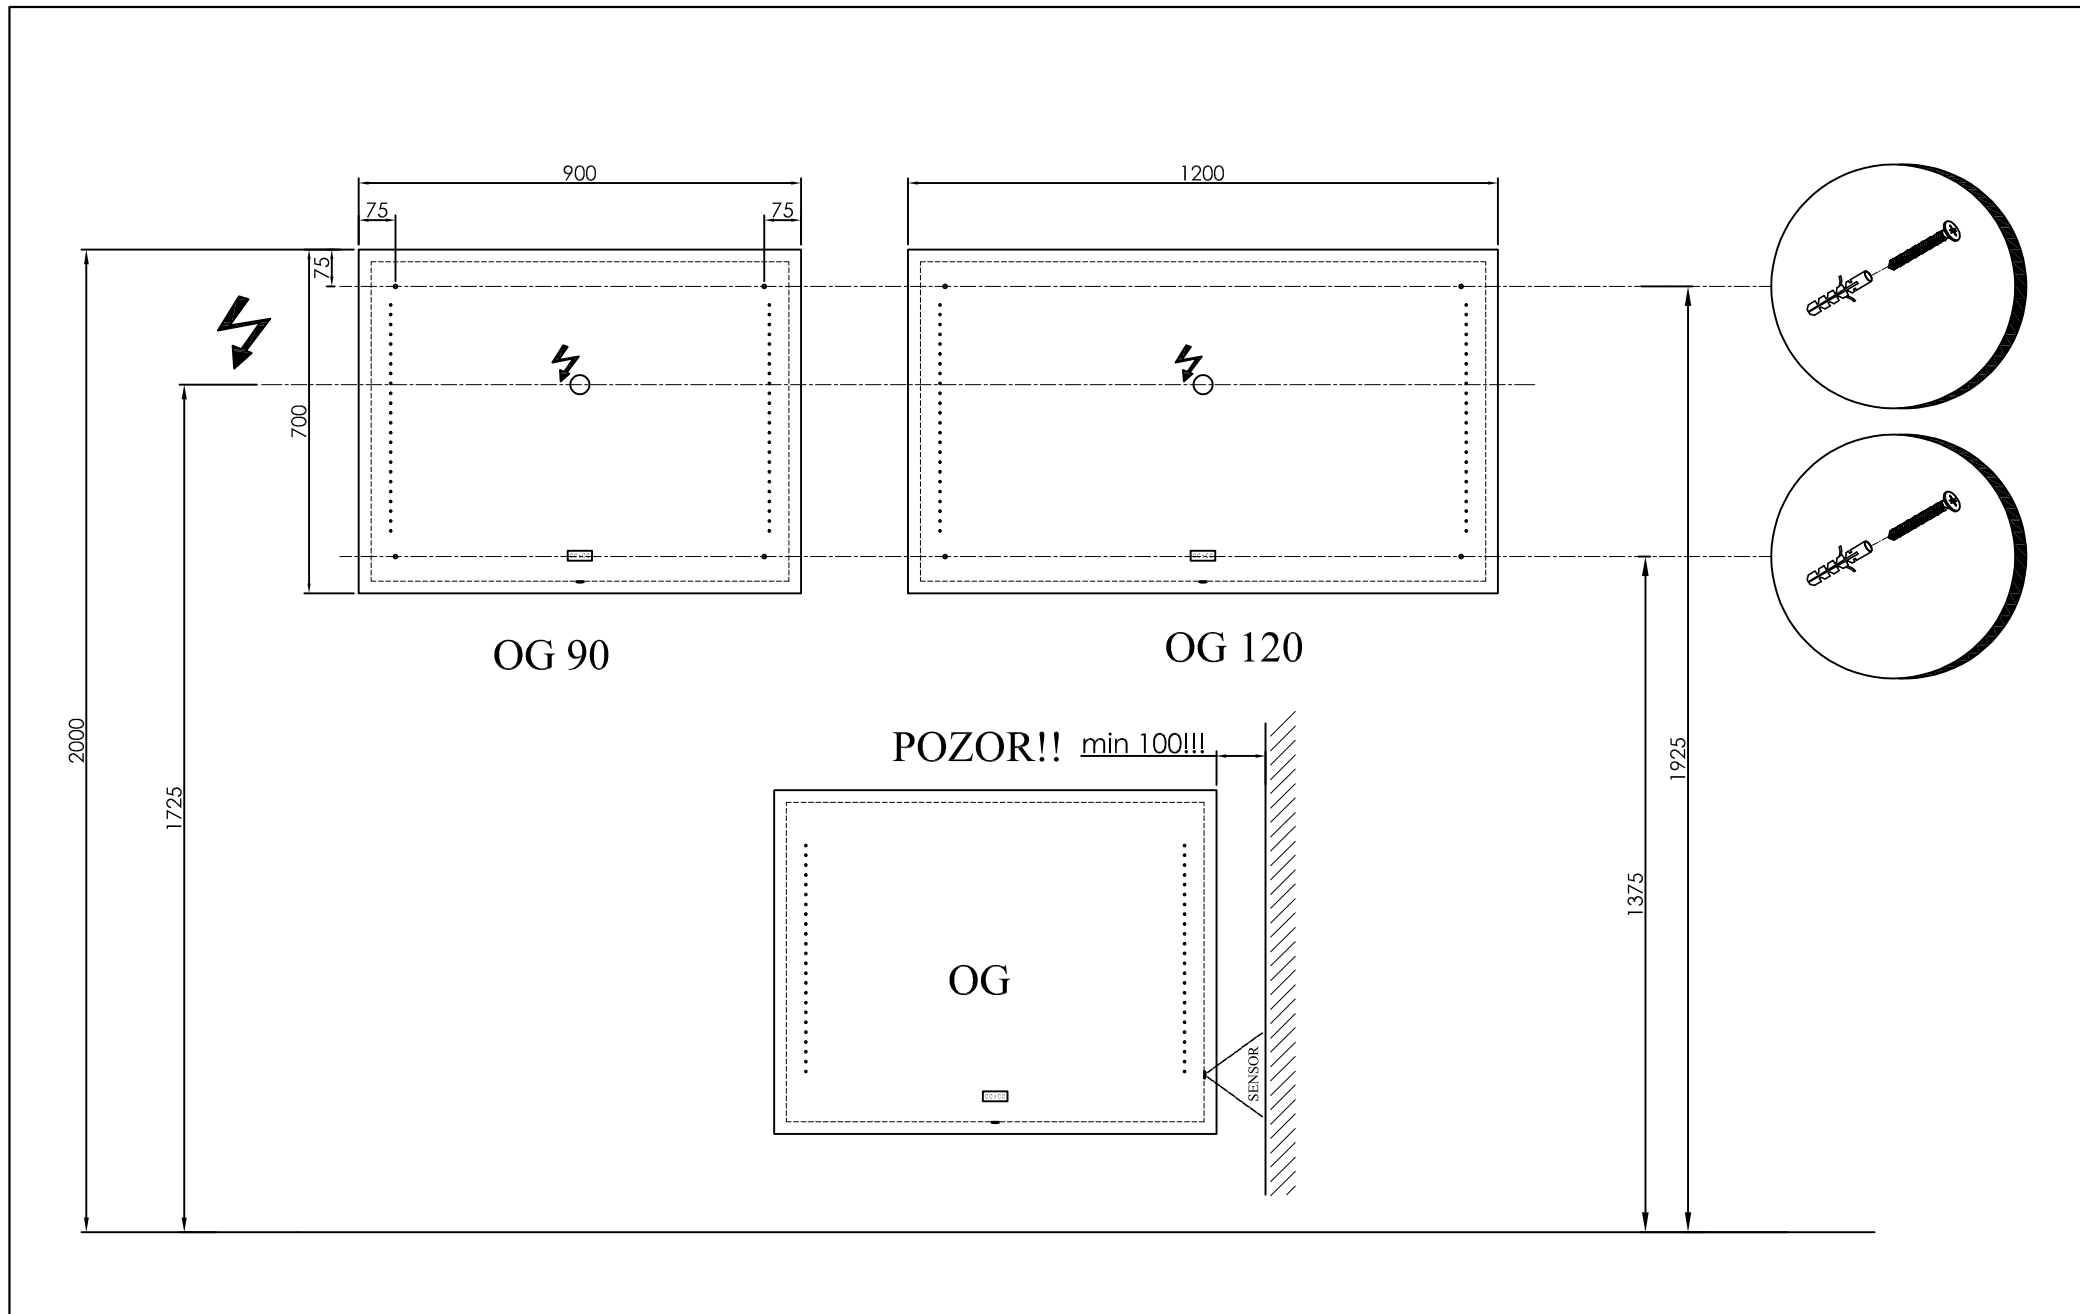

OG 60 - LED, T
ogledalo z LED lučjo

OG 80 - LED, T
ogledalo z LED lučjo