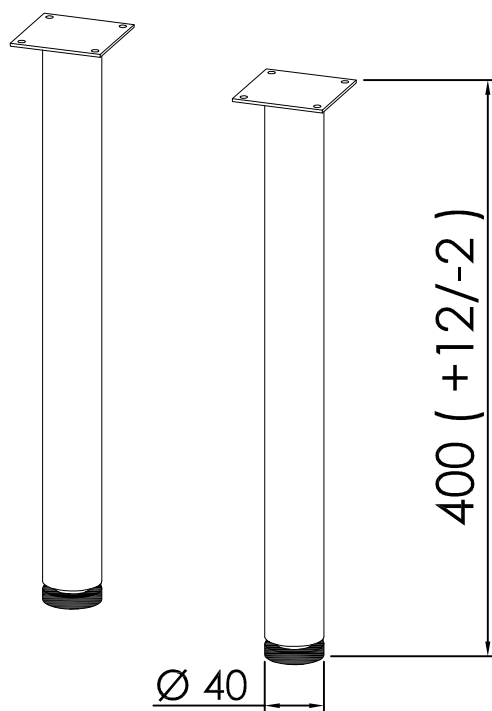

**ZGORNJI DEL SIFONA
PRILOŽEN PRI SKLEDAH
UPPER PART OF THE SIPHON
WITH BASIN**

BLANSHE

OB / UB 75,110,150 / OG Ø80,100,120

OG Ø80 - LED, IR, DIM

OG Ø100 - LED, IR, DIM

OG Ø150 - LED, IR, DIM

B 923 ANT
B 923 WH

OG 120

OG 150

**SAMOSTOJNA OGLEDALA
OG**

POLICA OG 50 WH

POLICA OG 60 WH

POLICA OG 70 WH

POLICA OG 80 WH

POLICA OG 90 WH

POLICA OG 100 WH

POLICA OG 120 WH

POLICA OG 150 WH

**SAMOSTOJNA OGLEDALA
POLICE OG**

LUČ 500 BL LED

LUČ 700 BL LED

LUČ 300 - LED 4,5 W

SAMOSTOJNE LUČI

ORGANIZATOR PREDALA ZG. 400
DRAWER ORGANIZER UPPER 400

ORGANIZATOR PREDALA SPOD.400
DRAWER ORGANIZER BOTTOM 400

ORGANIZATORJI PREDALA
DRAWER ORGANIZER

NOGICE POHIŠTVENE
H=400 mm