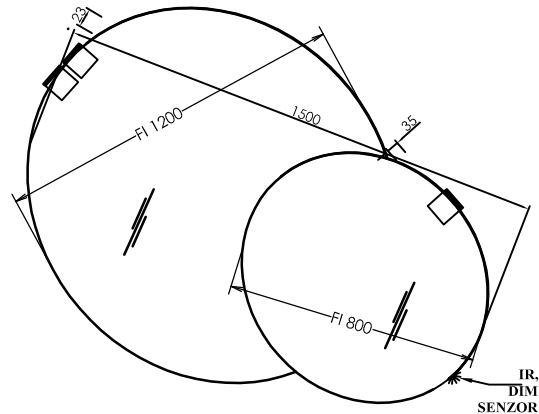

**UB 150 WH
UB 150 ANT**