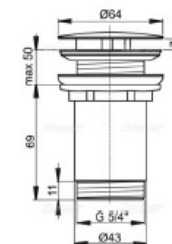

OG Ø150 - LED, IR, DIM

**UB 110 WH
UB 110 ANT**

**OB 110 ANT
OB 110 WH**

**UB 150 WH
UB 150 ANT**

**OB 150 ANT
OB 150 WH**

OG 80 - LED, IR, DIM

**UB 75 WH
UB 75 ANT**

**OB 75 ANT
OB 75 WH**

**ZGORNJI DEL SIFONA
PRILOŽEN PRI SKLEDAH
UPPER PART OF THE SIPHON
WITH BASIN**

BLANSHE

OB / UB 75,110,150 / OG Ø80,100,120

OG Ø80 - LED, IR, DIM

OG Ø100 - LED, IR, DIM

OG Ø150 - LED, IR, DIM

B 923 ANT
B 923 WH