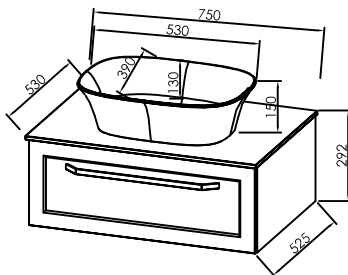

OG Ø150 - LED, IR, DIM

**UB 110 WH
UB 110 ANT**

**OB 110 ANT
OB 110 WH**

**UB 150 WH
UB 150 ANT**

**OB 150 ANT
OB 150 WH**

OG 80 - LED, IR, DIM

**UB 75 WH
UB 75 ANT**

**OB 75 ANT
OB 75 WH**

**ZGORNJI DEL SIFONA
PRILOŽEN PRI SKLEDAH
UPPER PART OF THE SIPHON
WITH BASIN**

BLANSHE

OB / UB 75,110,150 / OG Ø80,100,120

OG Ø80 - LED, IR, DIM

OG Ø100 - LED, IR, DIM

OG Ø150 - LED, IR, DIM

B 923 ANT
B 923 WH