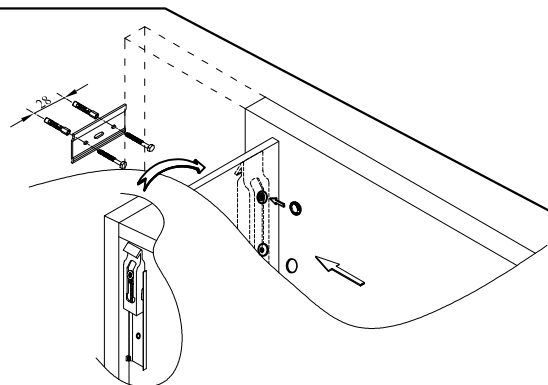

**ZGORNJI DEL SIFONA
PRILOŽEN PRI SKLEDAH
UPPER PART OF THE SIPHON
WITH BASIN**

BLANSHE

OB / UB 75,110,150 / OG Ø80,100,120

OG Ø80 - LED, IR, DIM

OG Ø100 - LED, IR, DIM

OG Ø150 - LED, IR, DIM

B 923 ANT
B 923 WH