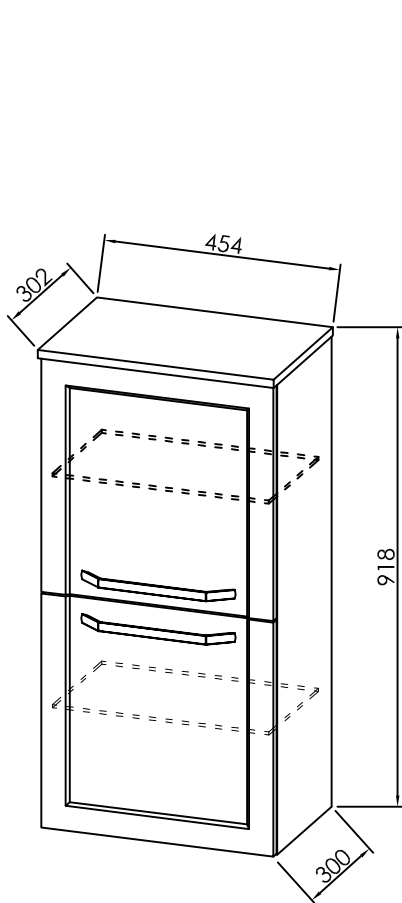

OG Ø150 - LED, IR, DIM

**UB 110 WH
UB 110 ANT**

**OB 110 ANT
OB 110 WH**

**UB 150 WH
UB 150 ANT**

**OB 150 ANT
OB 150 WH**

OG 80 - LED, IR, DIM

**UB 75 WH
UB 75 ANT**

**OB 75 ANT
OB 75 WH**

**ZGORNJI DEL SIFONA
PRILOŽEN PRI SKLEDAH
UPPER PART OF THE SIPHON
WITH BASIN**

BLANSHE

OB / UB 75,110,150 / OG Ø80,100,120

OG Ø80 - LED, IR, DIM

OG Ø100 - LED, IR, DIM

OG Ø150 - LED, IR, DIM

B 923 ANT
B 923 WH

B 1323 ANT
B 1323 WH

BLANSHE
B 923, 1323

OG 120 - LED, T, C
LED ogledalo z uro

OG 90 - LED, T, C
LED ogledalo z uro

SAMOSTOJNA OGLEDALA Z URO
OG 90, 120

OG 60 - LED, T
ogledalo z LED lučjo

OG 80 - LED, T
ogledalo z LED lučjo