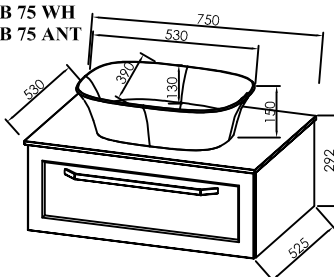

TOB 70 ANT - LED , SW, S
TOB 70 KASCHMIR - LED , SW, S
TOB 70 WH - LED , SW, S

TOB 95 ANT - LED , SW, S
TOB 95 KASCHMIR - LED , SW, S
TOB 95 WH - LED , SW, S

TOB 145 ANT - LED , SW, S
TOB 145 KASCHMIR - LED , SW, S
TOB 145 WH - LED , SW, S

UB 75 WH
UB 75 ANT

OB 75 ANT
OB 75 WH

OB 110 ANT
OB 110 WH

OB 150 ANT
OB 150 WH

ZGORNJI DEL SIFONA
PRILOŽEN PRI SKLEDAH
UPPER PART OF THE SIPHON
WITH BASIN

BLANSHE
OB / UB 75, 110, 150 / TOB 70, 95, 145

OG Ø100 - LED, IR, DIM