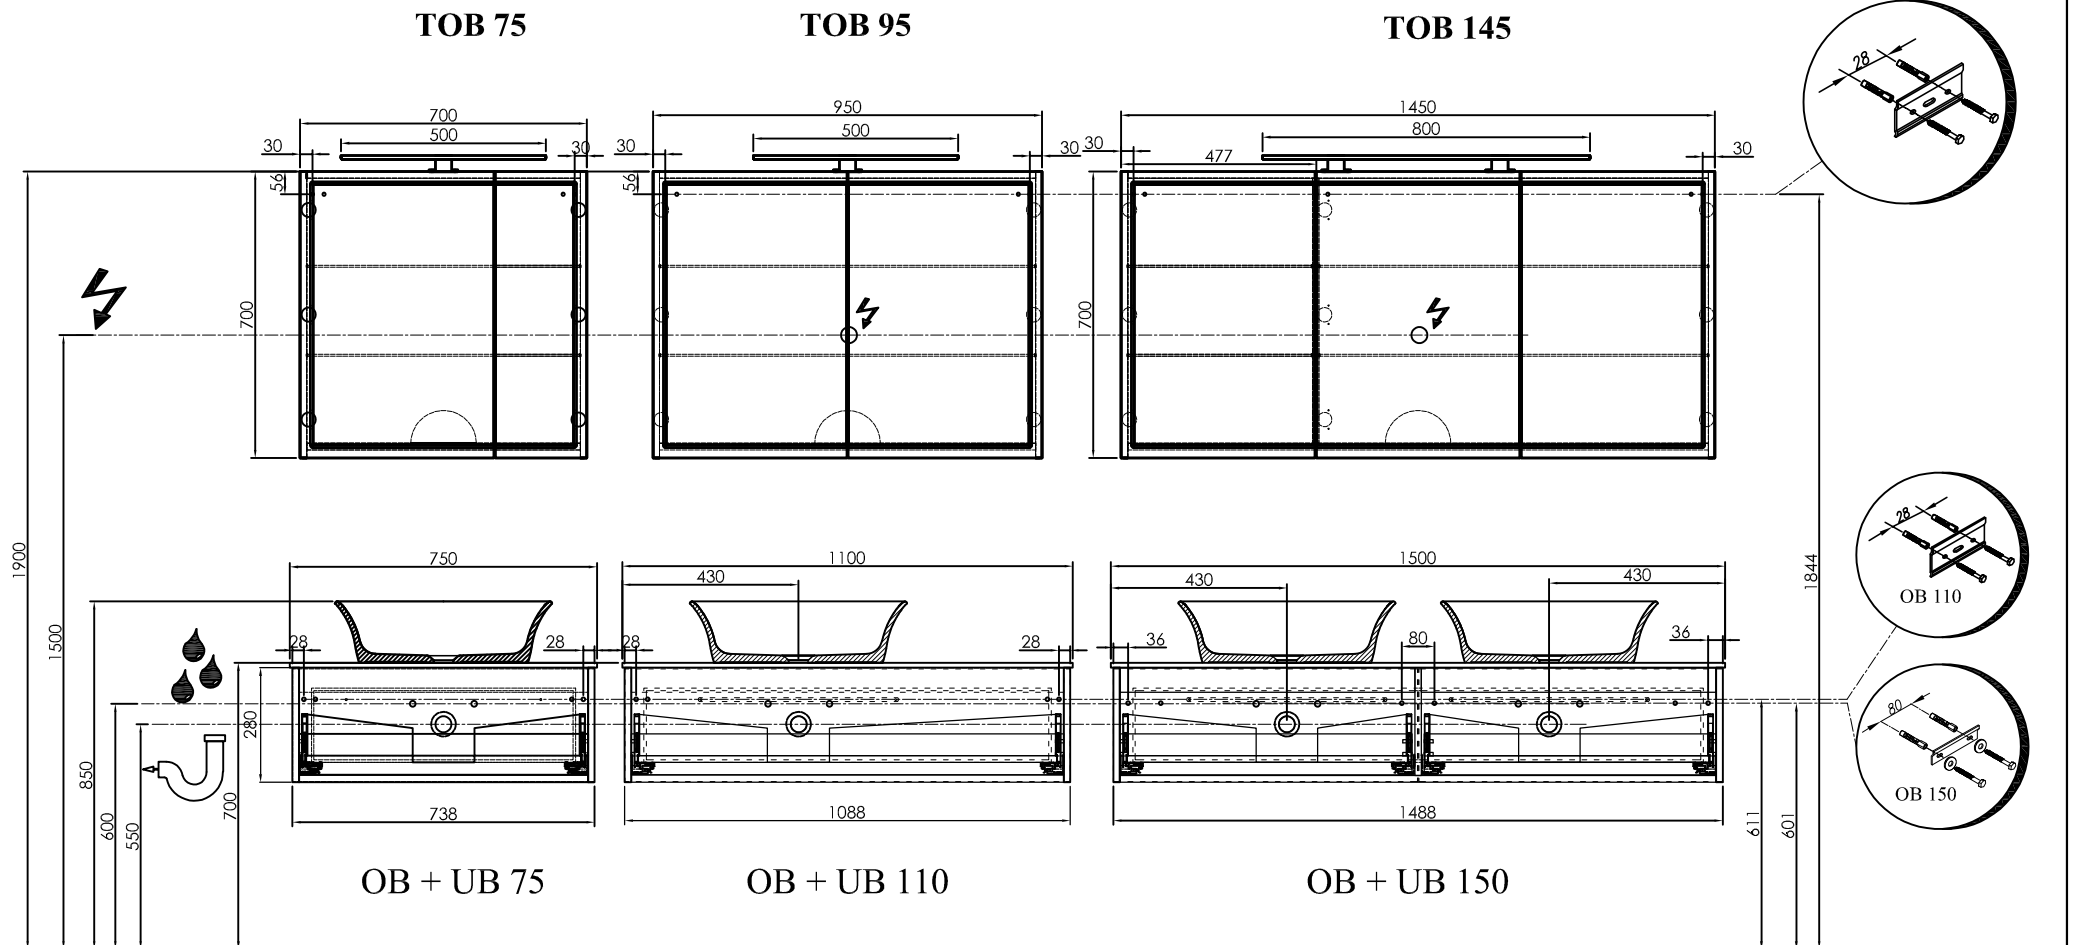

UB 75 WH
UB 75 ANT

OB 75 ANT
OB 75 WH

OB 110 ANT
OB 110 WH

OB 150 ANT
OB 150 WH

ZGORNJI DEL SIFONA
PRILOŽEN PRI SKLEDAH
UPPER PART OF THE SIPHON
WITH BASIN

BLANSHE
OB / UB 75, 110, 150 / TOB 70, 95, 145

OG Ø100 - LED, IR, DIM

OG Ø150 - LED, IR, DIM

**UB 110 WH
UB 110 ANT**

**OB 110 ANT
OB 110 WH**

**UB 150 WH
UB 150 ANT**

**OB 150 ANT
OB 150 WH**

OG 80 - LED, IR, DIM

**UB 75 WH
UB 75 ANT**

**OB 75 ANT
OB 75 WH**

**ZGORNJI DEL SIFONA
PRILOŽEN PRI SKLEDAH
UPPER PART OF THE SIPHON
WITH BASIN**

BLANSHE

OB / UB 75,110,150 / OG Ø80,100,120

OG Ø80 - LED, IR, DIM

OG Ø100 - LED, IR, DIM

OG Ø150 - LED, IR, DIM

B 923 ANT
B 923 WH