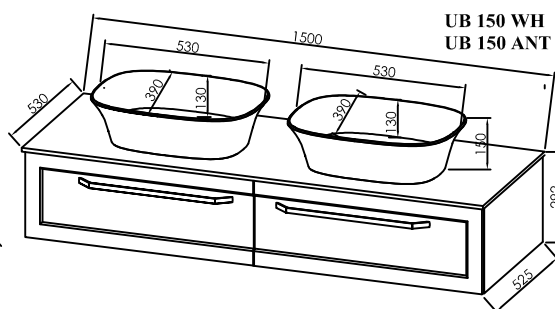

TOB 70 ANT - LED , SW, S
TOB 70 KASCHMIR - LED , SW, S
TOB 70 WH - LED , SW, S

TOB 95 ANT - LED , SW, S
TOB 95 KASCHMIR - LED , SW, S
TOB 95 WH - LED , SW, S

TOB 145 ANT - LED , SW, S
TOB 145 KASCHMIR - LED , SW, S
TOB 145 WH - LED , SW, S

UB 75 WH
UB 75 ANT

OB 75 ANT
OB 75 WH

OB 110 ANT
OB 110 WH

OB 150 ANT
OB 150 WH

ZGORNJI DEL SIFONA
PRILOŽEN PRI SKLEDAH
UPPER PART OF THE SIPHON
WITH BASIN

BLANSHE
OB / UB 75, 110, 150 / TOB 70, 95, 145

OG Ø100 - LED, IR, DIM