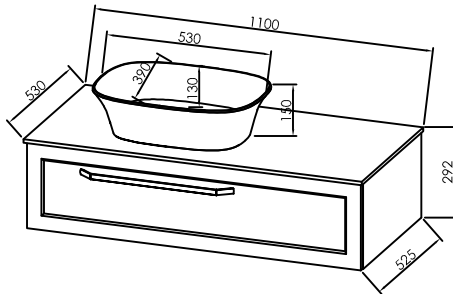

**OB 110 ANT
OB 110 WH**