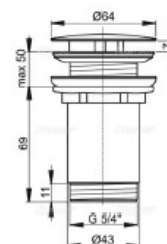

UB 75 WH
UB 75 ANT

OB 75 ANT
OB 75 WH

OB 110 ANT
OB 110 WH

OB 150 ANT
OB 150 WH

ZGORNJI DEL SIFONA
PRILOŽEN PRI SKLEDAH
UPPER PART OF THE SIPHON
WITH BASIN

BLANSHE
OB / UB 75, 110, 150 / TOB 70, 95, 145

OG Ø100 - LED, IR, DIM

**ZGORNJI DEL SIFONA
PRILOŽEN PRI SKLEDAH
UPPER PART OF THE SIPHON
WITH BASIN**

BLANSHE

OB / UB 75,110,150 / OG Ø80,100,120

OG Ø80 - LED, IR, DIM

OG Ø100 - LED, IR, DIM

OG Ø150 - LED, IR, DIM

B 923 ANT
B 923 WH