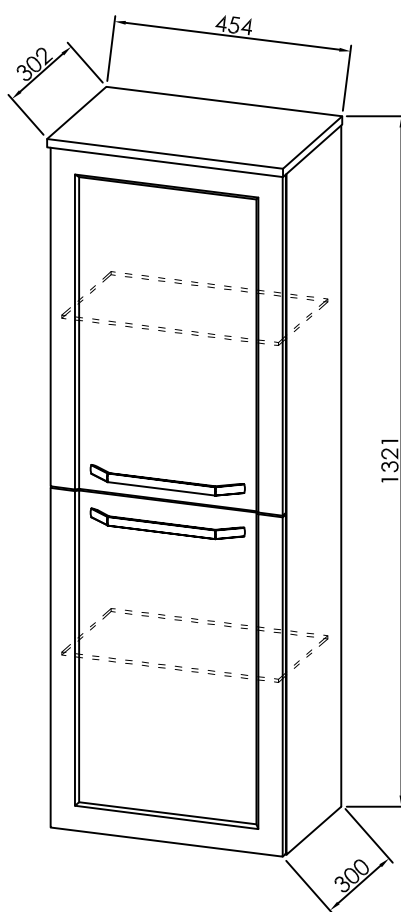

**ZGORNJI DEL SIFONA
PRILOŽEN PRI SKLEDAH
UPPER PART OF THE SIPHON
WITH BASIN**

BLANSHE

OB / UB 75,110,150 / OG Ø80,100,120

OG Ø80 - LED, IR, DIM

OG Ø100 - LED, IR, DIM

OG Ø150 - LED, IR, DIM

B 923 ANT
B 923 WH

B 1323 ANT
B 1323 WH

BLANSHE
B 923, 1323

OG 120 - LED, T, C
LED ogledalo z uro

OG 90 - LED, T, C
LED ogledalo z uro

SAMOSTOJNA OGLEDALA Z URO
OG 90, 120

OG 60 - LED, T
ogledalo z LED lučjo

OG 80 - LED, T
ogledalo z LED lučjo