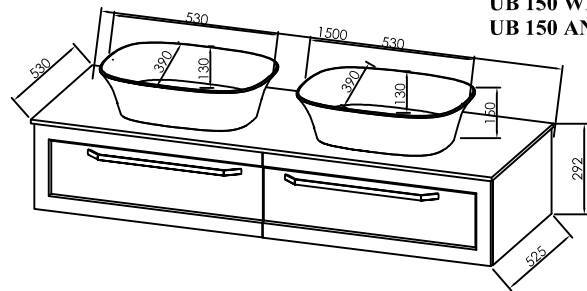

OG Ø150 - LED, IR, DIM

**UB 110 WH
UB 110 ANT**

**OB 110 ANT
OB 110 WH**

**UB 150 WH
UB 150 ANT**

**OB 150 ANT
OB 150 WH**

OG 80 - LED, IR, DIM

**UB 75 WH
UB 75 ANT**

**OB 75 ANT
OB 75 WH**

**ZGORNJI DEL SIFONA
PRILOŽEN PRI SKLEDAH
UPPER PART OF THE SIPHON
WITH BASIN**

BLANSHE

OB / UB 75,110,150 / OG Ø80,100,120

OG Ø80 - LED, IR, DIM

OG Ø100 - LED, IR, DIM

OG Ø150 - LED, IR, DIM

B 923 ANT
B 923 WH