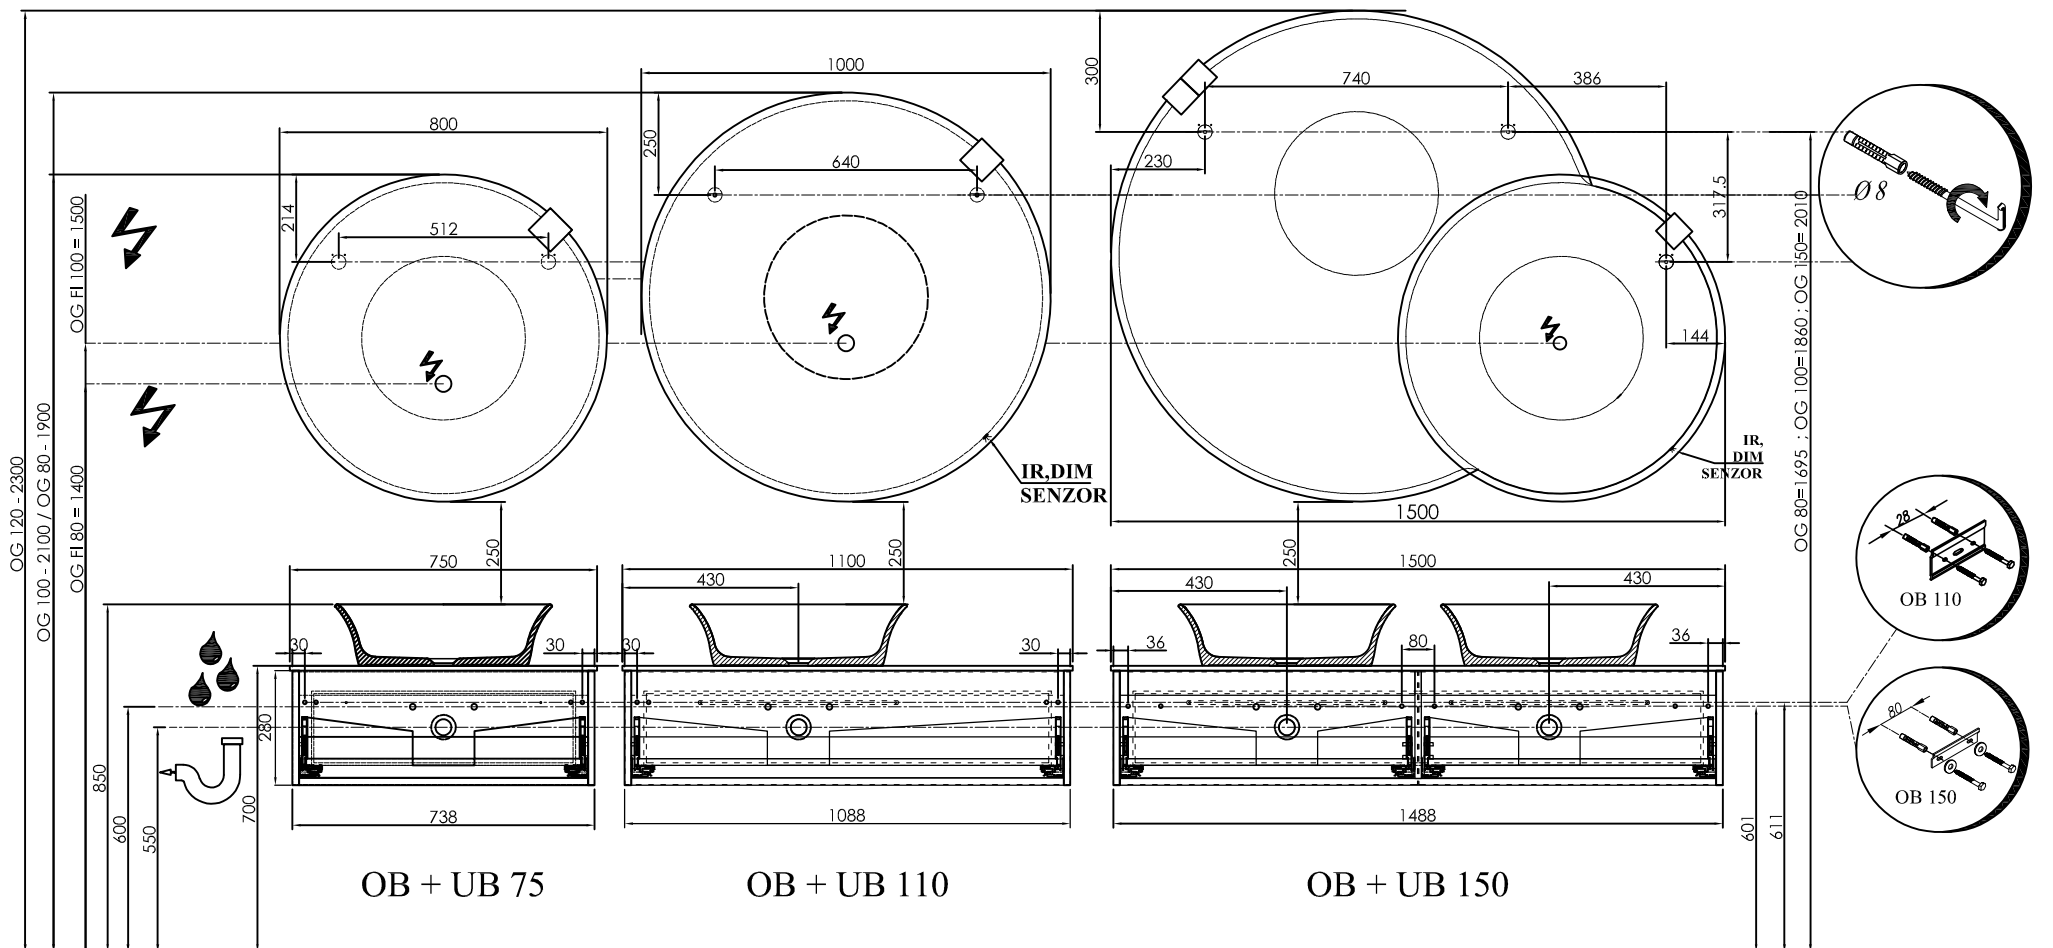

OG Ø150 - LED, IR, DIM

**UB 110 WH
UB 110 ANT**

**OB 110 ANT
OB 110 WH**

**UB 150 WH
UB 150 ANT**

**OB 150 ANT
OB 150 WH**

OG 80 - LED, IR, DIM

**UB 75 WH
UB 75 ANT**

**OB 75 ANT
OB 75 WH**

**ZGORNJI DEL SIFONA
PRILOŽEN PRI SKLEDAH
UPPER PART OF THE SIPHON
WITH BASIN**

BLANSHE

OB / UB 75,110,150 / OG Ø80,100,120

OG Ø80 - LED, IR, DIM

OG Ø100 - LED, IR, DIM

OG Ø150 - LED, IR, DIM

B 923 ANT
B 923 WH