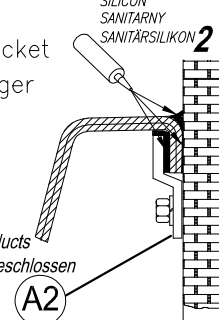

B3 UNDERPINNED (brick, autoclave aerated concrete etc.)
UNTERMAUERT (ZIEGEL, Autoklav behandelter Porenbeton)

INSTALLATION OF SIPHON
SIPHON-MONTAGE

1. De-installation of the panel
Demontage der Schürze

2. Levelling and marking positions for A1 support element

Nivellierung und Markierung von Positionen für A1-Abstützelement

2.1. Levelling and marking of mounting spots for wall brackets A2

Nivellierung und Markierung von Positionen für A1-Abstützelement

Installation of siphon
Siphon-Montage

Support element A1
Abstützelement A1

A1 - construction element $L^*min=200mm$
A1 - Bauelement $Lmin = 200 mm$

Wall bracket
Wandträger

A2 - wall bracket *enclosed with individual products
A2 - Wandträger mit einzelnen Produkten beigeschlossen