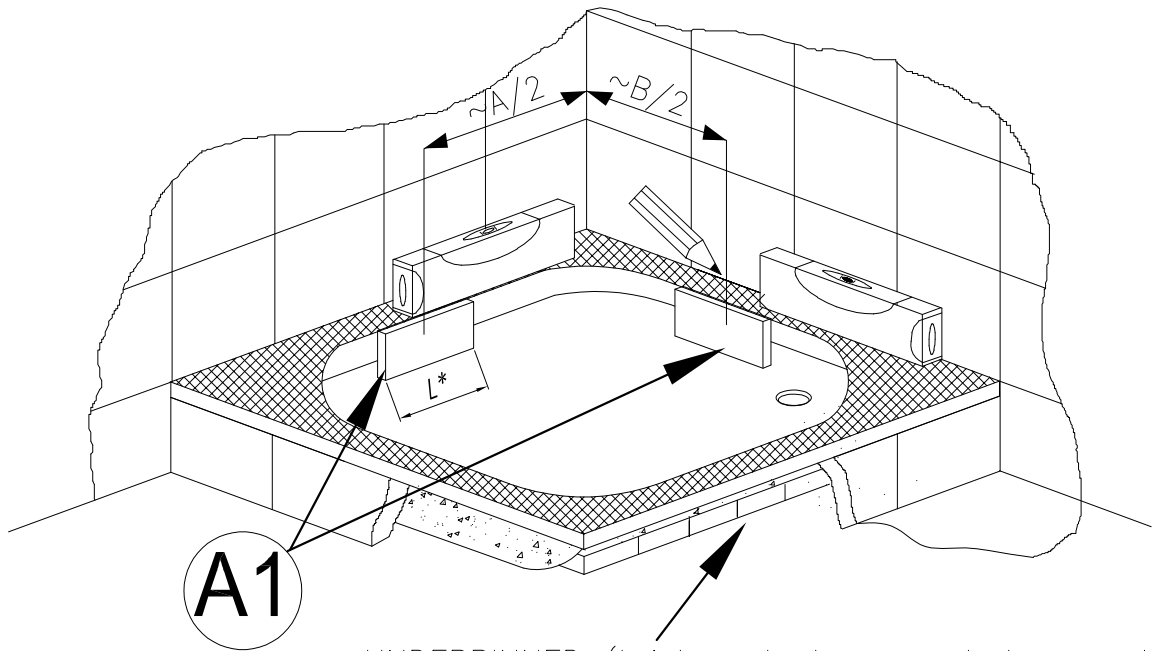

OPTION OF INSTALLATION AGAINST THE WALL
EINBAUVARIANTE AM WAND

UNDERPINNED (brick, autoclave aerated concrete etc.)
UNTERMAUERT (ZIEGEL, Autoklav behandelter Porenbeton)

INSTALLATION OPTIONS OF THE FRONT
EINBAUVARIANTE DER VORDERSEITE

- B1-shower tray without the base
- B1-Duschwanne ohne Sockel
- B2-shower tray with base
- B2-Duschwanne mit Sockel
- B3-underpinned (brick, autoclave aerated concrete etc.)
- B3-untermauert (Ziegel, Autoklav behandelter Porenbeton)