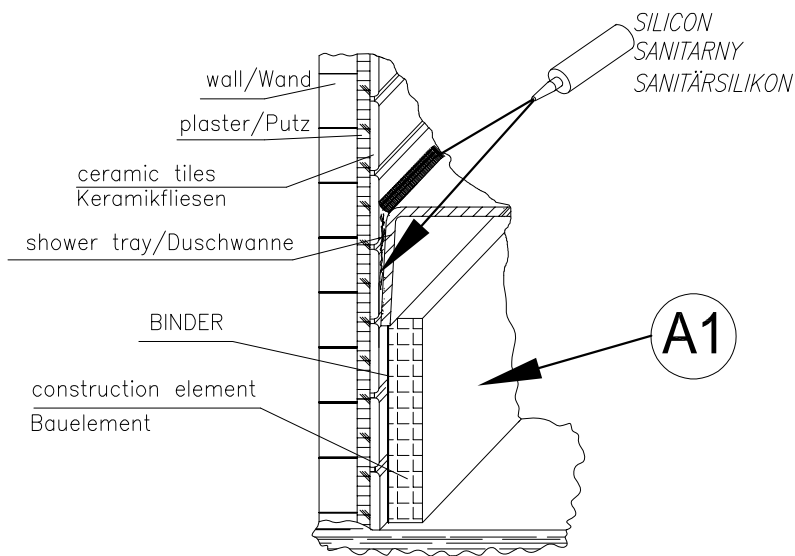

OPTION OF INSTALLATION AGAINST THE WALL
EINBAUVARIANTE AM WAND

UNDERPINNED (brick, autoclave aerated concrete etc.)
UNTERMAUERT (ZIEGEL, Autoklav behandelter Porenbeton)

INSTALLATION OPTIONS OF THE FRONT
EINBAUVARIANTE DER VORDERSEITE

- B1-shower tray without the base
- B1-Duschwanne ohne Sockel
- B2-shower tray with base
- B2-Duschwanne mit Sockel
- B3-underpinned (brick, autoclave aerated concrete etc.)
- B3-untermauert (Ziegel, Autoklav behandelter Porenbeton)

B3 UNDERPINNED (brick, autoclave aerated concrete etc.)
UNTERMAUERT (ZIEGEL, Autoklav behandelter Porenbeton)

INSTALLATION OF SIPHON
SIPHON-MONTAGE

1. De-installation of the panel
Demontage der Schürze

2. Levelling and marking positions for A1 support element

Nivellierung und Markierung von Positionen für A1-Abstützelement

2.1. Levelling and marking of mounting spots for wall brackets A2

Nivellierung und Markierung von Positionen für A1-Abstützelement

Installation of siphon
Siphon-Montage