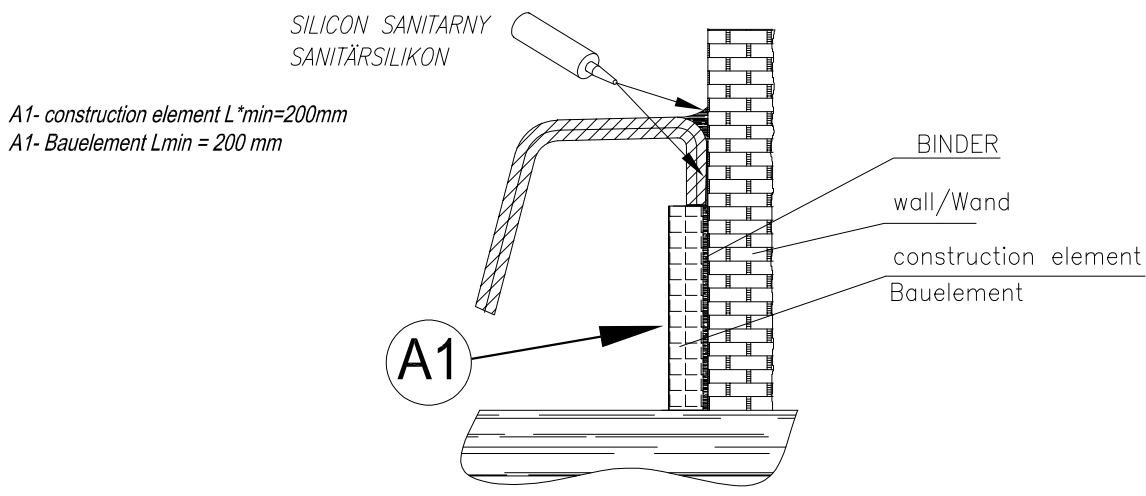

OPTION OF INSTALLATION AGAINST THE WALL
EINBAUVARIANTE AM WAND

UNDERPINNED (brick, autoclave aerated concrete etc.)
UNTERMAUERT (ZIEGEL, Autoklav behandelter Porenbeton)

INSTALLATION OPTIONS OF THE FRONT
EINBAUVARIANTE DER VORDERSEITE

- B1-shower tray without the base
- B1-Duschwanne ohne Sockel
- B2-shower tray with base
- B2-Duschwanne mit Sockel
- B3-underpinned (brick, autoclave aerated concrete etc.)
- B3-untermauert (Ziegel, Autoklav behandelter Porenbeton)