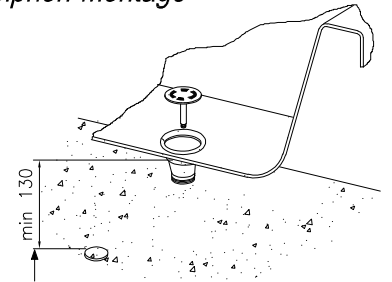

Nivellierung und Markierung von Positionen für A1-Abstützelement

2.1. Levelling and marking of mounting spots for wall brackets A2

Nivellierung und Markierung von Positionen für A1-Abstützelement

Installation of siphon
Siphon-Montage

Support element A1
Abstützelement A1

A1 - construction element $L^*min=200mm$
A1 - Bauelement $Lmin = 200 mm$

Wall bracket
Wandträger

A2 - wall bracket *enclosed with individual products
A2 - Wandträger mit einzelnen Produkten beigeschlossen