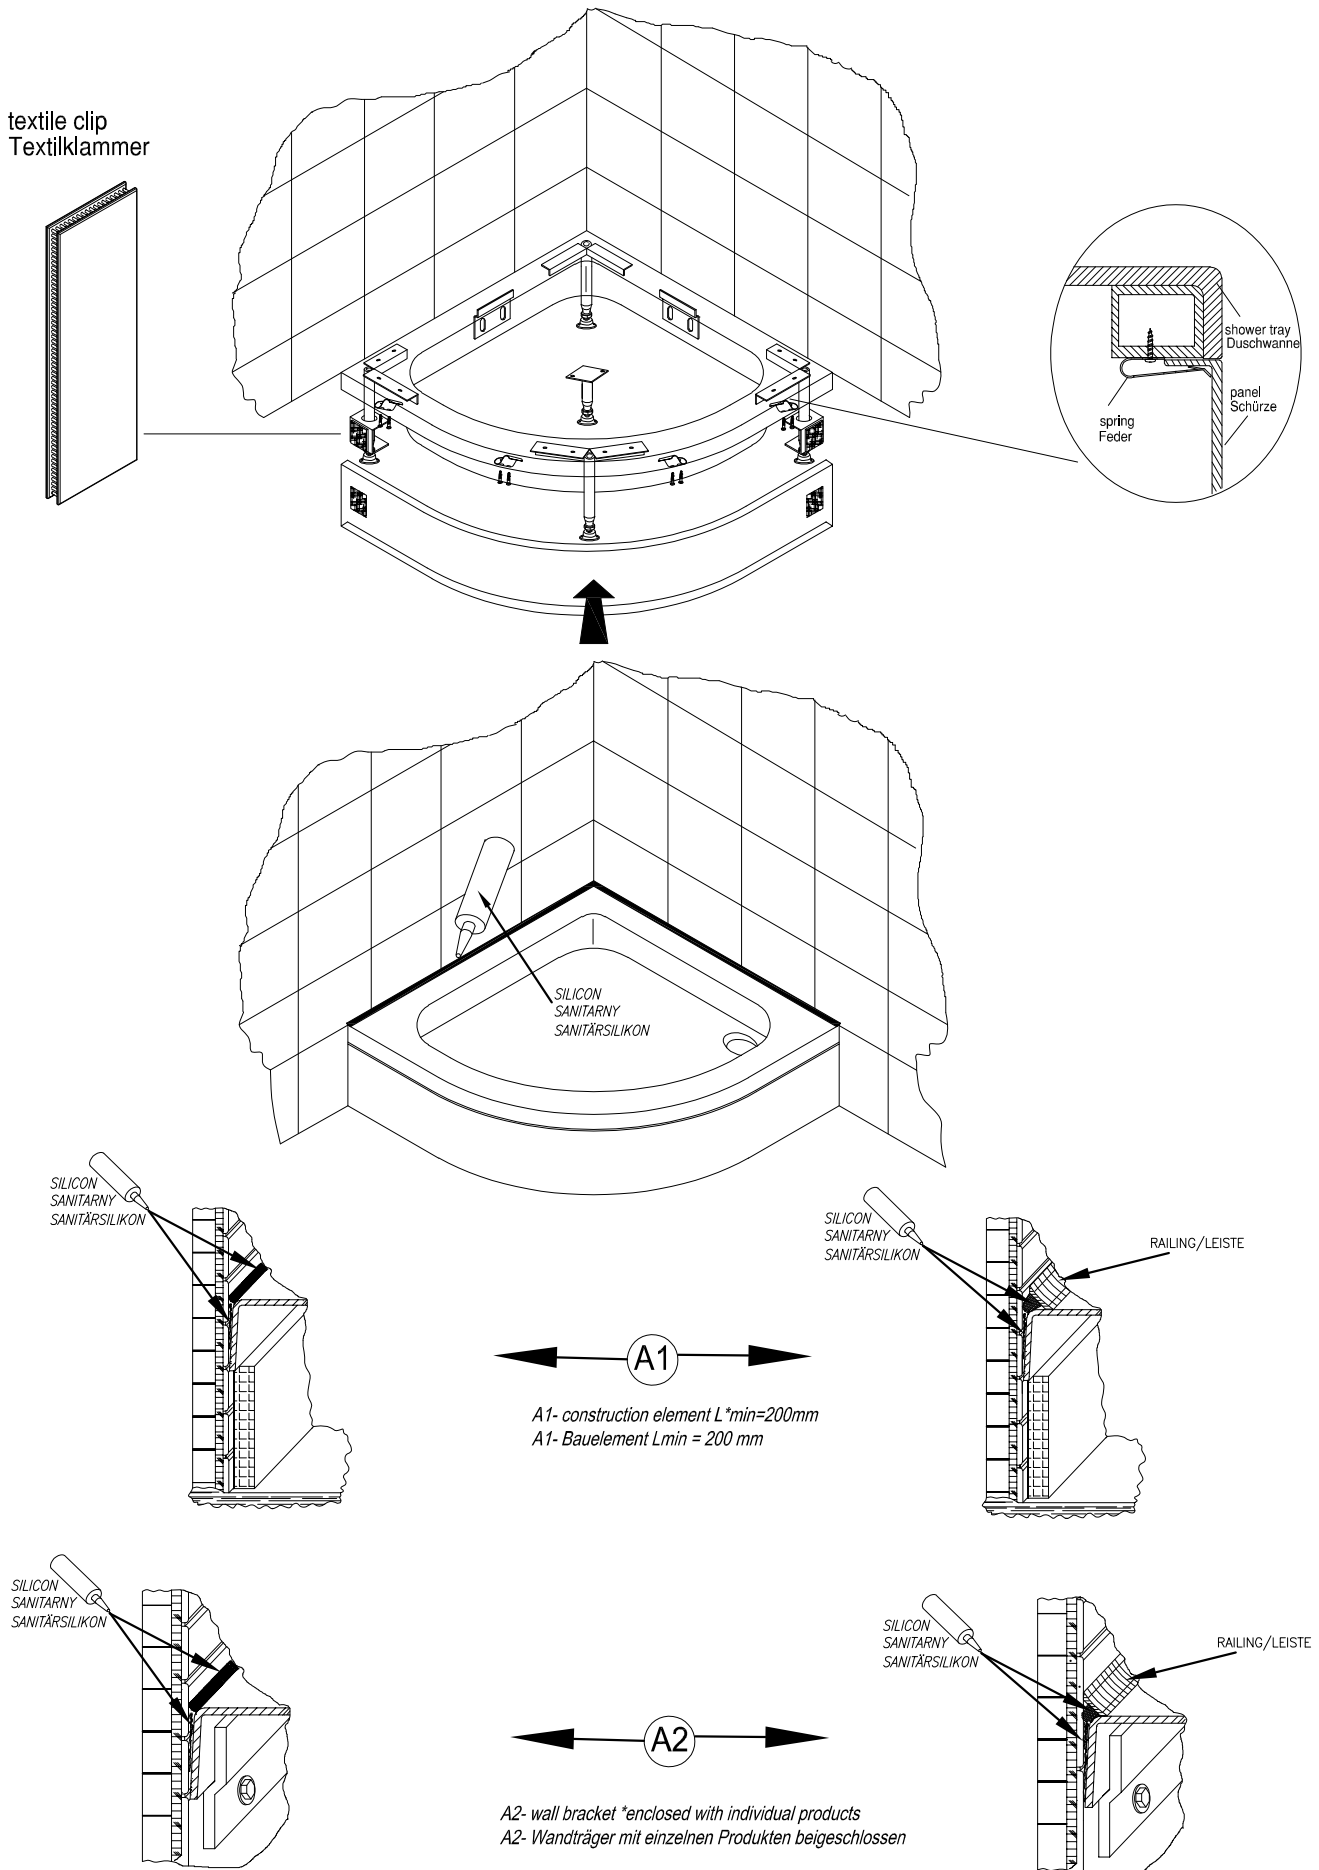

B3 UNDERPINNED (brick, autoclave aerated concrete etc.)
UNTERMAUERT (ZIEGEL, Autoklav behandelter Porenbeton)

INSTALLATION OF SIPHON
SIPHON-MONTAGE

1. De-installation of the panel
Demontage der Schürze

2. Levelling and marking positions for A1 support element

Nivellierung und Markierung von Positionen für A1-Abstützelement

2.1. Levelling and marking of mounting spots for wall brackets A2

Nivellierung und Markierung von Positionen für A1-Abstützelement

Installation of siphon
Siphon-Montage

Support element A1
Abstützelement A1

A1 - construction element $L^*min=200mm$
A1 - Bauelement $Lmin = 200 mm$

Wall bracket
Wandträger

A2 - wall bracket *enclosed with individual products
A2 - Wandträger mit einzelnen Produkten beigeschlossen

4. Mounting of the panel and siliconizing
Montage von Schürze und Siliconieren

FLAMENCO

	A	B
FLAMENCO 70x70	700	700
FLAMENCO 80x80	800	800
FLAMENCO 90x70	900	700
FLAMENCO 90x80	900	800
FLAMENCO 90x90	900	900
FLAMENCO 100x100	1000	1000
FLAMENCO 100x80	1000	800
FLAMENCO 100x90	1000	900
FLAMENCO 110x80	1100	800
FLAMENCO 110x90	1100	900
FLAMENCO 120x70	1200	700
FLAMENCO 120x80	1200	800
FLAMENCO 120x90	1200	900
FLAMENCO 120x100	1200	1000
FLAMENCO 130x80	1300	800
FLAMENCO 140x70	1400	700
FLAMENCO 140x80	1400	800
FLAMENCO 140x90	1400	900
FLAMENCO 160x70	1600	700
FLAMENCO 160x80	1600	800
FLAMENCO 160x90	1600	900
FLAMENCO 170x75	1700	750
FLAMENCO 170x80	1700	800
FLAMENCO 180x80	1700	800