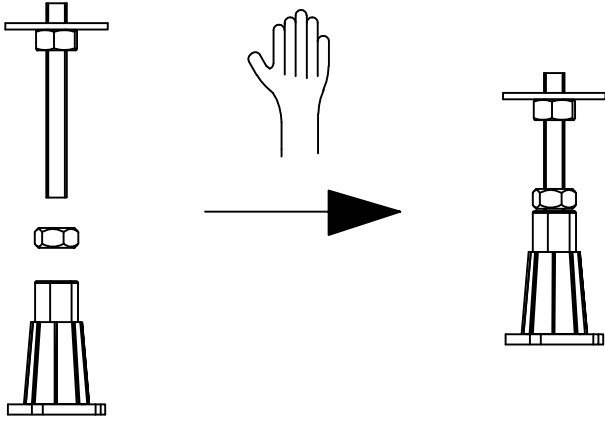

Preparation of the sites for the siphon and assembly for floor installation for shower tray CANARY
Vorbereitung der Stelle für Siphon und Montage für Bodeneinbau für Duschwanne CANARY

1

CANARY 90X75, 100X80, 120X80, 120X90, 140X90

2. Leveling
 Nivellieren

3. INSTALLATION OF SIPHON
 SIPHON-MONTAGE

4. Mounting of the panel and siliconizing
 Montage von Schürze und Siliconieren

1

2

3

4

5