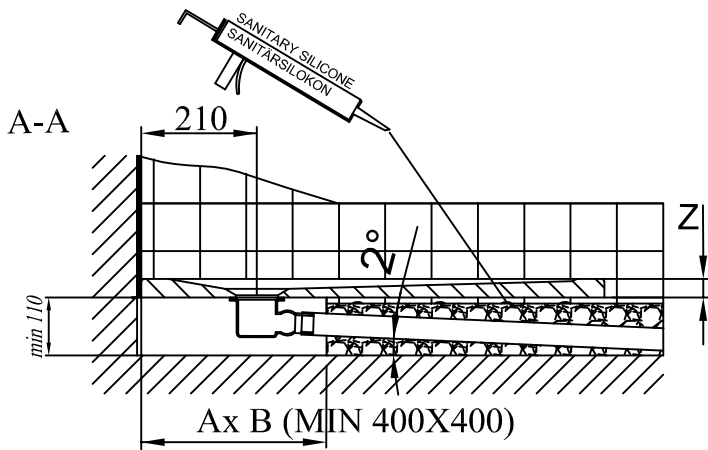

Preparation of the sites for the siphon and assembly for floor installation for shower tray CANARY
Vorbereitung der Stelle für Siphon und Montage für Bodeneinbau für Duschwanne CANARY

1

CANARY 90X75, 100X80, 120X80, 120X90, 140X90