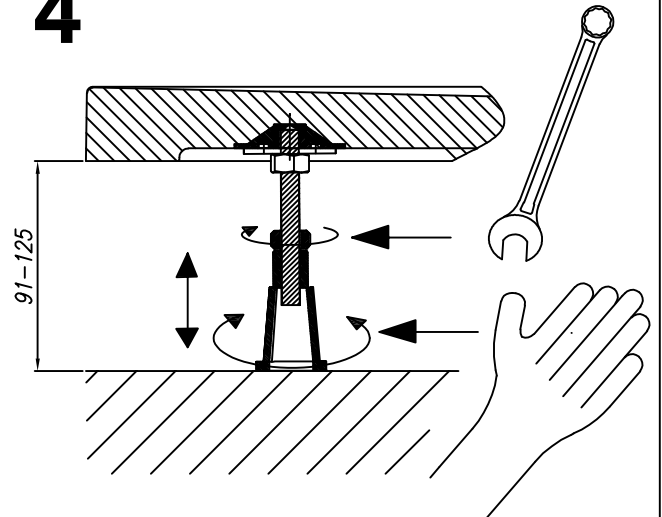

Preparation of the sites for the siphon and assembly for floor installation for shower tray CANARY
Vorbereitung der Stelle für Siphon und Montage für Bodeneinbau für Duschwanne CANARY

1

CANARY 90X75, 100X80, 120X80, 120X90, 140X90

2. Leveling
 Nivellieren

3. INSTALLATION OF SIPHON
 SIPHON-MONTAGE

4. Mounting of the panel and siliconizing
 Montage von Schürze und Siliconieren

1

2

3

4

5