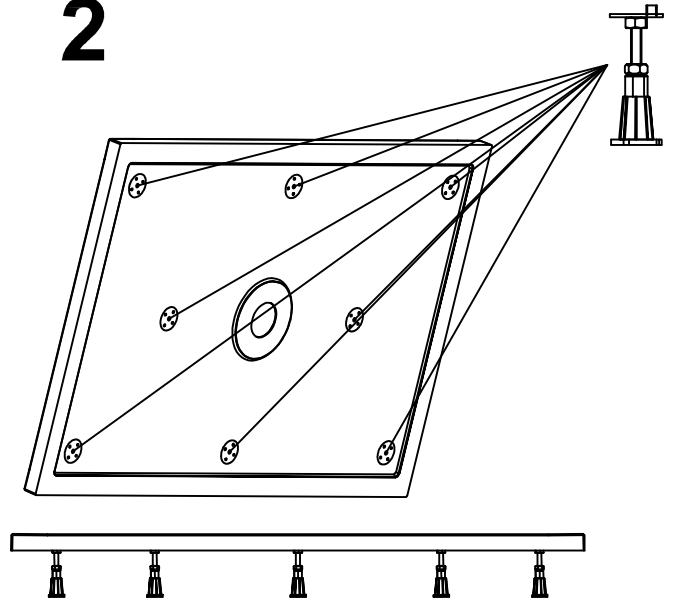

Preparation of the sites for the siphon and assembly for floor installation for shower tray CANARY
Vorbereitung der Stelle für Siphon und Montage für Bodeneinbau für Duschwanne CANARY

1

CANARY 90X75, 100X80, 120X80, 120X90, 140X90

2. Leveling
 Nivellieren

3. INSTALLATION OF SIPHON
 SIPHON-MONTAGE

4. Mounting of the panel and siliconizing
 Montage von Schürze und Siliconieren

1

2

3

4

5