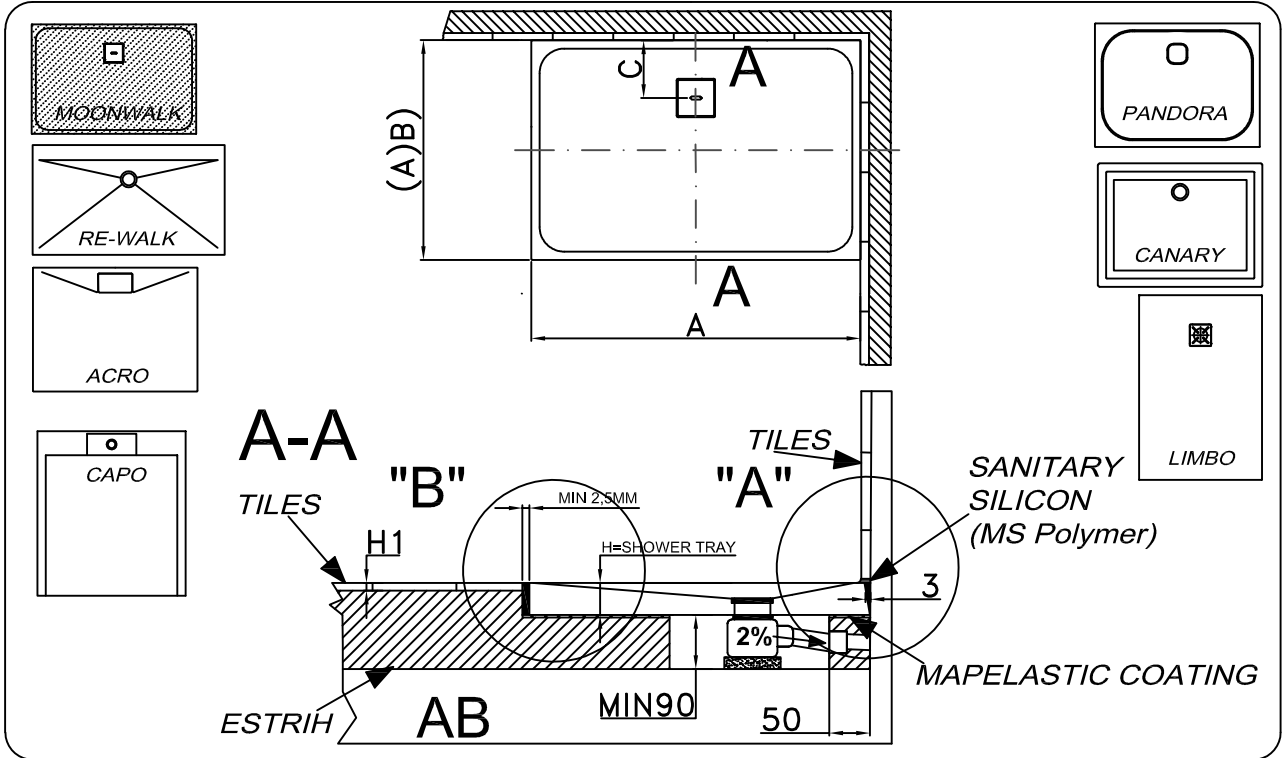

MOONWALK, RE-WALK, ACRO, PANDORA, CANARY, CAPO, LIMBO