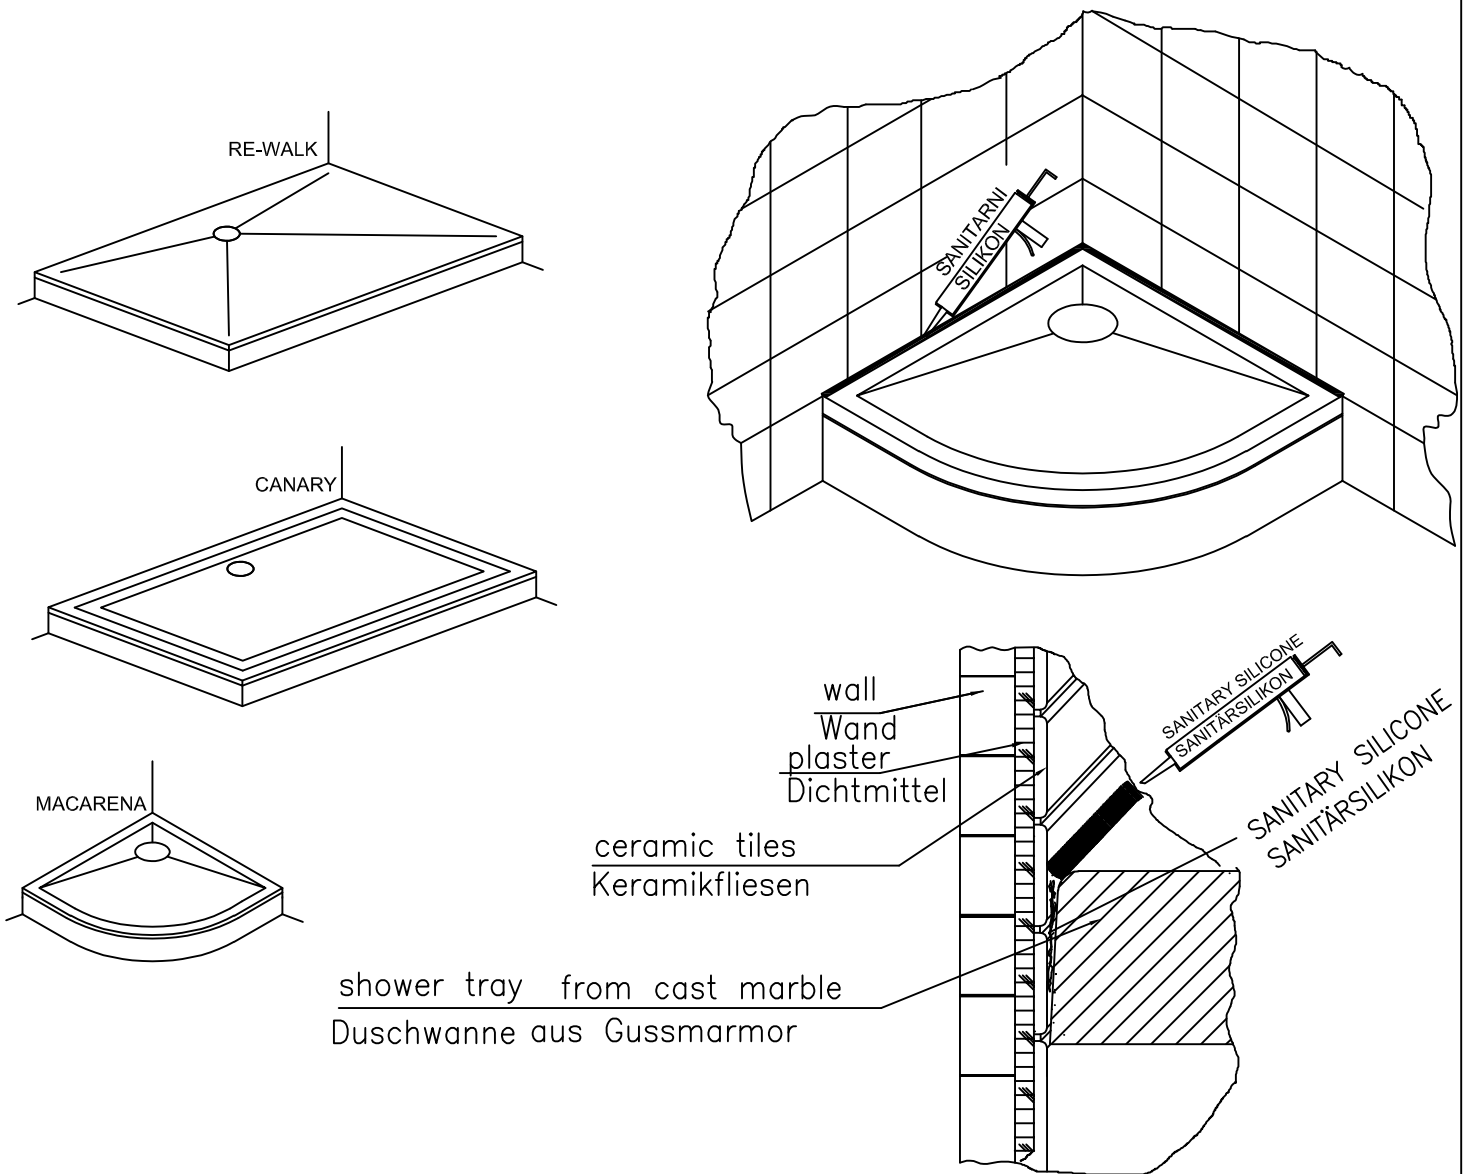

Preparation of the sites for the siphon and assembly for floor installation for shower tray CANARY
Vorbereitung der Stelle für Siphon und Montage für Bodeneinbau für Duschwanne CANARY

1

CANARY 90X75, 100X80, 120X80, 120X90, 140X90

2

3

MOONWALK, RE-WALK, ACRO, PANDORA, CANARY, CAPO, LIMBO

MOONWALK, RE-WALK, ACRO, PANDORA, CANARY, CAPO, LIMBO

MOONWALK, RE-WALK, ACRO, PANDORA, CANARY, CAPO, LIMBO

1. De-installation of the panel
 Demontage der Schürze

2. Leveling
 Nivellieren

3. INSTALLATION OF SIPHON
 SIPHON-MONTAGE

4. Mounting of the panel and siliconizing
 Montage von Schürze und Siliconieren

1

2

3

4

5