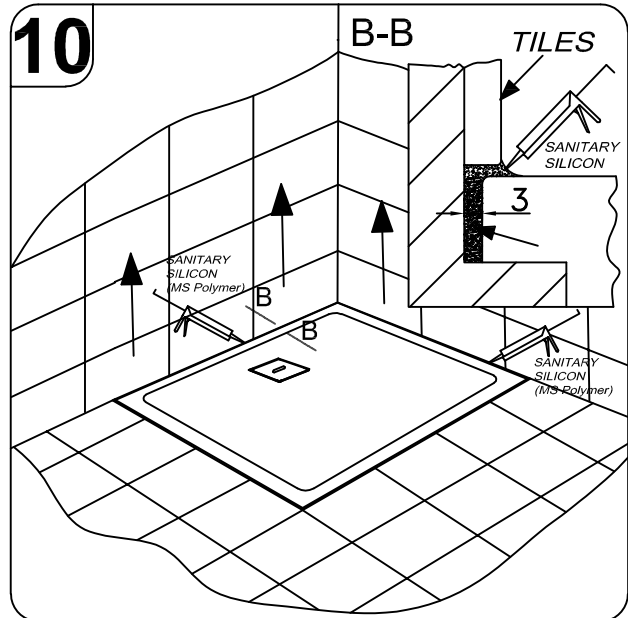

Preparation of the sites for the siphon and assembly for floor installation for shower tray CANARY
Vorbereitung der Stelle für Siphon und Montage für Bodeneinbau für Duschwanne CANARY

1

CANARY 90X75, 100X80, 120X80, 120X90, 140X90

2

3

MOONWALK, RE-WALK, ACRO, PANDORA, CANARY, CAPO, LIMBO

MOONWALK, RE-WALK, ACRO, PANDORA, CANARY, CAPO, LIMBO

MOONWALK, RE-WALK, ACRO, PANDORA, CANARY, CAPO, LIMBO

1. De-installation of the panel
 Demontage der Schürze

2. Leveling
 Nivellieren

3. INSTALLATION OF SIPHON
 SIPHON-MONTAGE

4. Mounting of the panel and siliconizing
 Montage von Schürze und Siliconieren

1

2

3

4

5