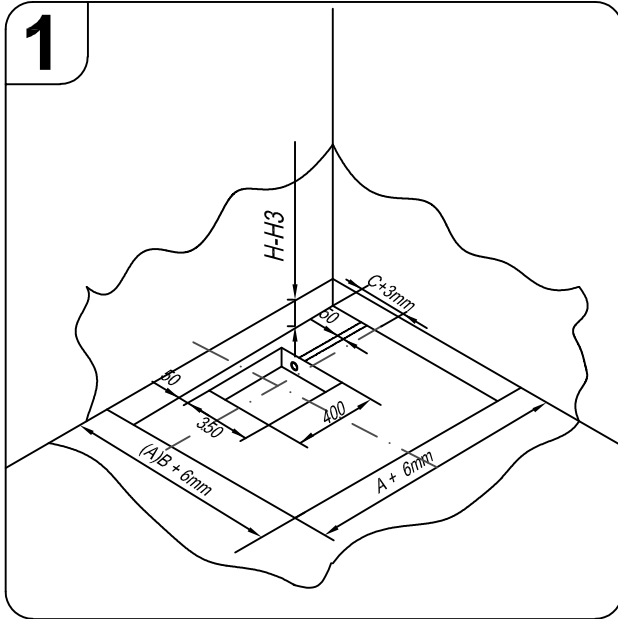

Preparation of the sites for the siphon and assembly for floor installation for shower tray CANARY
Vorbereitung der Stelle für Siphon und Montage für Bodeneinbau für Duschwanne CANARY

1

CANARY 90X75, 100X80, 120X80, 120X90, 140X90

2

3

MOONWALK, RE-WALK, ACRO, PANDORA, CANARY, CAPO, LIMBO

MOONWALK, RE-WALK, ACRO, PANDORA, CANARY, CAPO, LIMBO

MOONWALK, RE-WALK, ACRO, PANDORA, CANARY, CAPO, LIMBO

1. De-installation of the panel
 Demontage der Schürze

2. Leveling
 Nivellieren

3. INSTALLATION OF SIPHON
 SIPHON-MONTAGE

4. Mounting of the panel and siliconizing
 Montage von Schürze und Siliconieren

1

2

3

4

5