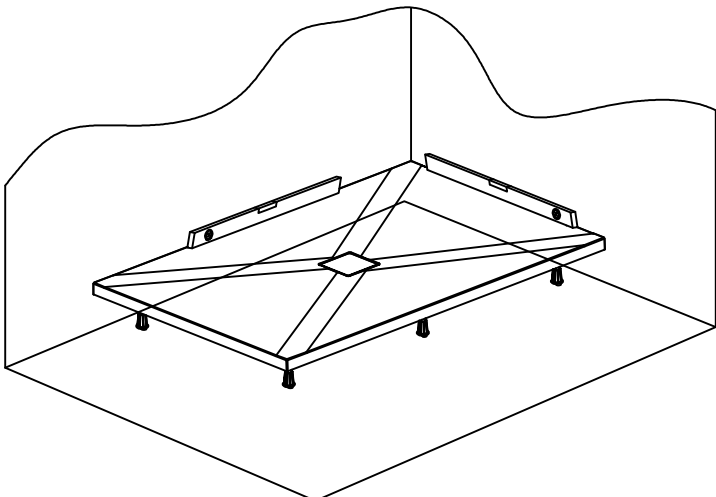

Preparation of the sites for the siphon and assembly for floor installation for shower tray CANARY
Vorbereitung der Stelle für Siphon und Montage für Bodeneinbau für Duschwanne CANARY

1

CANARY 90X75, 100X80, 120X80, 120X90, 140X90

2. Leveling
 Nivellieren

3. INSTALLATION OF SIPHON
 SIPHON-MONTAGE

4. Mounting of the panel and siliconizing
 Montage von Schürze und Siliconieren

1

2

3

4

5