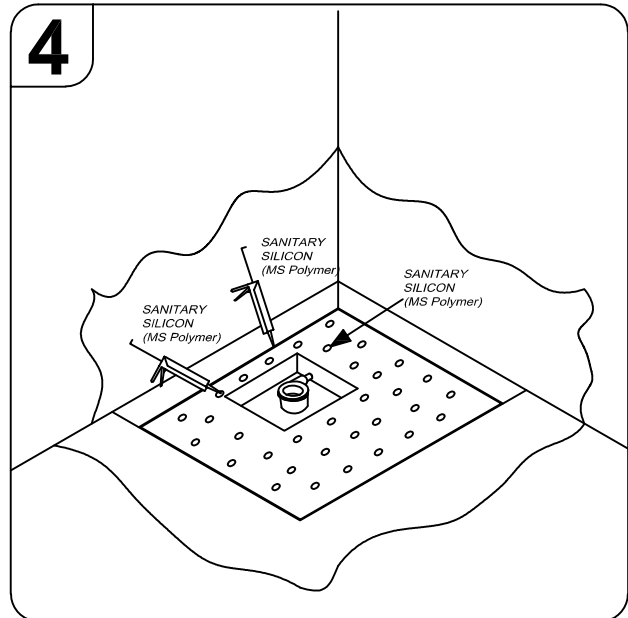

Preparation of the sites for the siphon and assembly for floor installation for shower tray CANARY
Vorbereitung der Stelle für Siphon und Montage für Bodeneinbau für Duschwanne CANARY

1

CANARY 90X75, 100X80, 120X80, 120X90, 140X90

2

3

MOONWALK, RE-WALK, ACRO, PANDORA, CANARY, CAPO, LIMBO

MOONWALK, RE-WALK, ACRO, PANDORA, CANARY, CAPO, LIMBO

MOONWALK, RE-WALK, ACRO, PANDORA, CANARY, CAPO, LIMBO

1. De-installation of the panel
 Demontage der Schürze

2. Leveling
 Nivellieren

3. INSTALLATION OF SIPHON
 SIPHON-MONTAGE

4. Mounting of the panel and siliconizing
 Montage von Schürze und Siliconieren

1

2

3

4

5