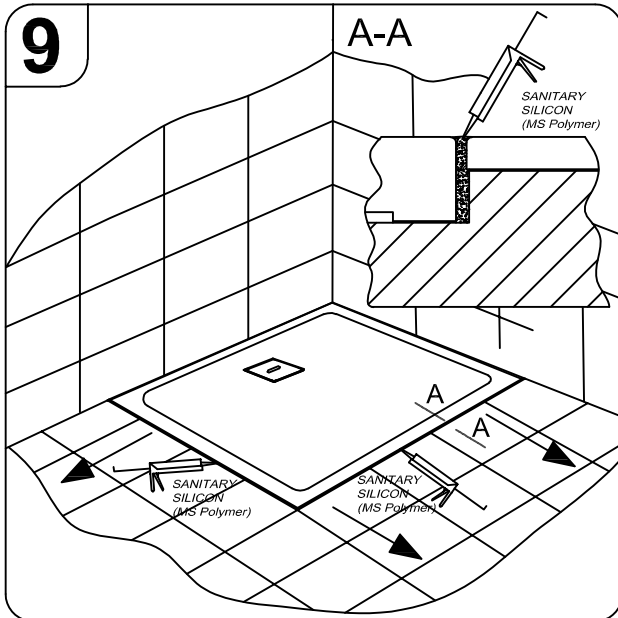

Preparation of the sites for the siphon and assembly for floor installation for shower tray CANARY
Vorbereitung der Stelle für Siphon und Montage für Bodeneinbau für Duschwanne CANARY

1

CANARY 90X75, 100X80, 120X80, 120X90, 140X90

2

3

MOONWALK, RE-WALK, ACRO, PANDORA, CANARY, CAPO, LIMBO

MOONWALK, RE-WALK, ACRO, PANDORA, CANARY, CAPO, LIMBO

MOONWALK, RE-WALK, ACRO, PANDORA, CANARY, CAPO, LIMBO

1. De-installation of the panel
 Demontage der Schürze

2. Leveling
 Nivellieren

3. INSTALLATION OF SIPHON
 SIPHON-MONTAGE

4. Mounting of the panel and siliconizing
 Montage von Schürze und Siliconieren

1

2

3

4

5