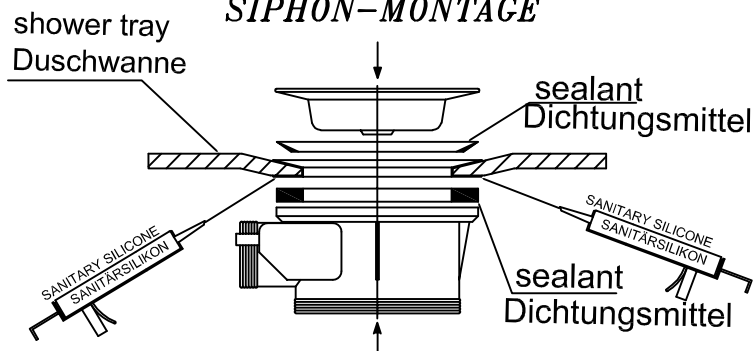

Preparation of the sites for the siphon and assembly for floor installation for shower tray CANARY
Vorbereitung der Stelle für Siphon und Montage für Bodeneinbau für Duschwanne CANARY

1

CANARY 90X75, 100X80, 120X80, 120X90, 140X90

2

3

MOONWALK, RE-WALK, ACRO, PANDORA, CANARY, CAPO, LIMBO

MOONWALK, RE-WALK, ACRO, PANDORA, CANARY, CAPO, LIMBO

MOONWALK, RE-WALK, ACRO, PANDORA, CANARY, CAPO, LIMBO

1. De-installation of the panel
 Demontage der Schürze

2. Leveling
 Nivellieren

3. INSTALLATION OF SIPHON
 SIPHON-MONTAGE

4. Mounting of the panel and siliconizing
 Montage von Schürze und Siliconieren

1

2

3

4

5