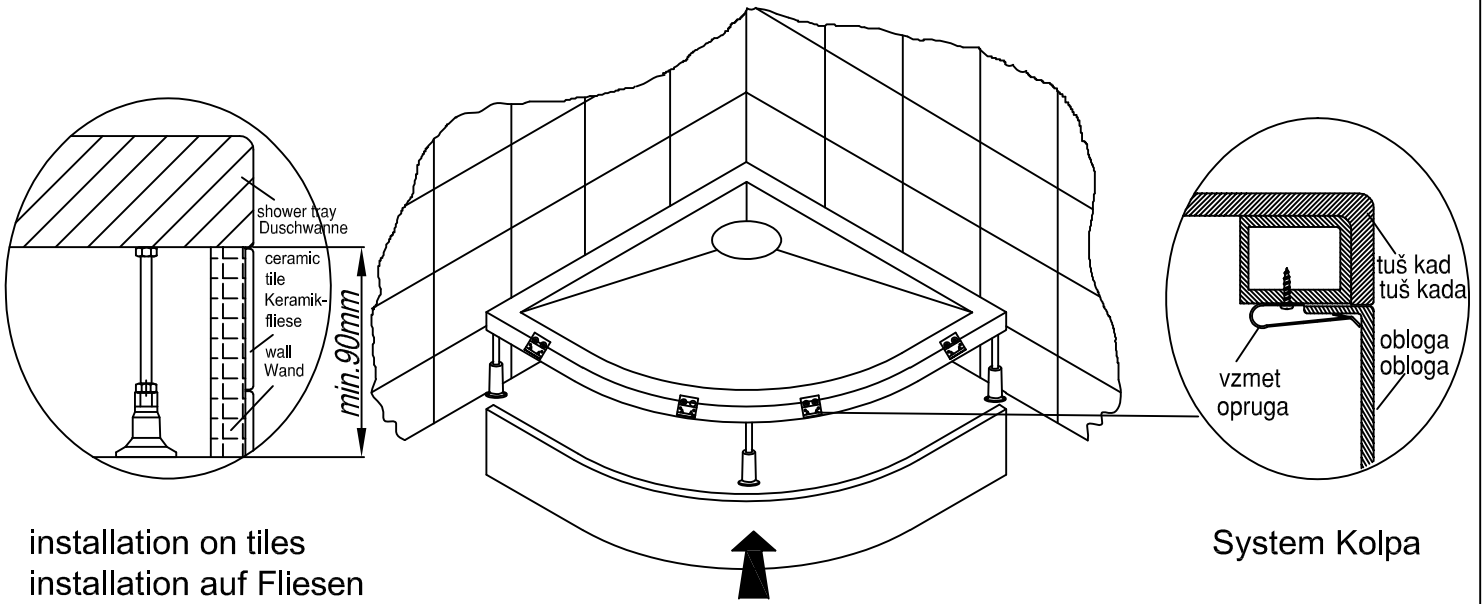

Preparation of the sites for the siphon and assembly for floor installation for shower tray CANARY
Vorbereitung der Stelle für Siphon und Montage für Bodeneinbau für Duschwanne CANARY

1

CANARY 90X75, 100X80, 120X80, 120X90, 140X90

2

3

MOONWALK, RE-WALK, ACRO, PANDORA, CANARY, CAPO, LIMBO

MOONWALK, RE-WALK, ACRO, PANDORA, CANARY, CAPO, LIMBO

MOONWALK, RE-WALK, ACRO, PANDORA, CANARY, CAPO, LIMBO

1. De-installation of the panel
 Demontage der Schürze

2. Leveling
 Nivellieren

3. INSTALLATION OF SIPHON
 SIPHON-MONTAGE

4. Mounting of the panel and siliconizing
 Montage von Schürze und Siliconieren

1

2

3

4

5