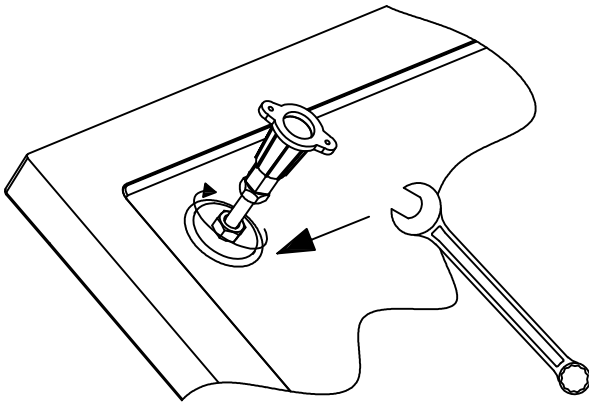

Preparation of the sites for the siphon and assembly for floor installation for shower tray CANARY
Vorbereitung der Stelle für Siphon und Montage für Bodeneinbau für Duschwanne CANARY

1

CANARY 90X75, 100X80, 120X80, 120X90, 140X90

2. Leveling
 Nivellieren

3. INSTALLATION OF SIPHON
 SIPHON-MONTAGE

4. Mounting of the panel and siliconizing
 Montage von Schürze und Siliconieren

1

2

3

4

5