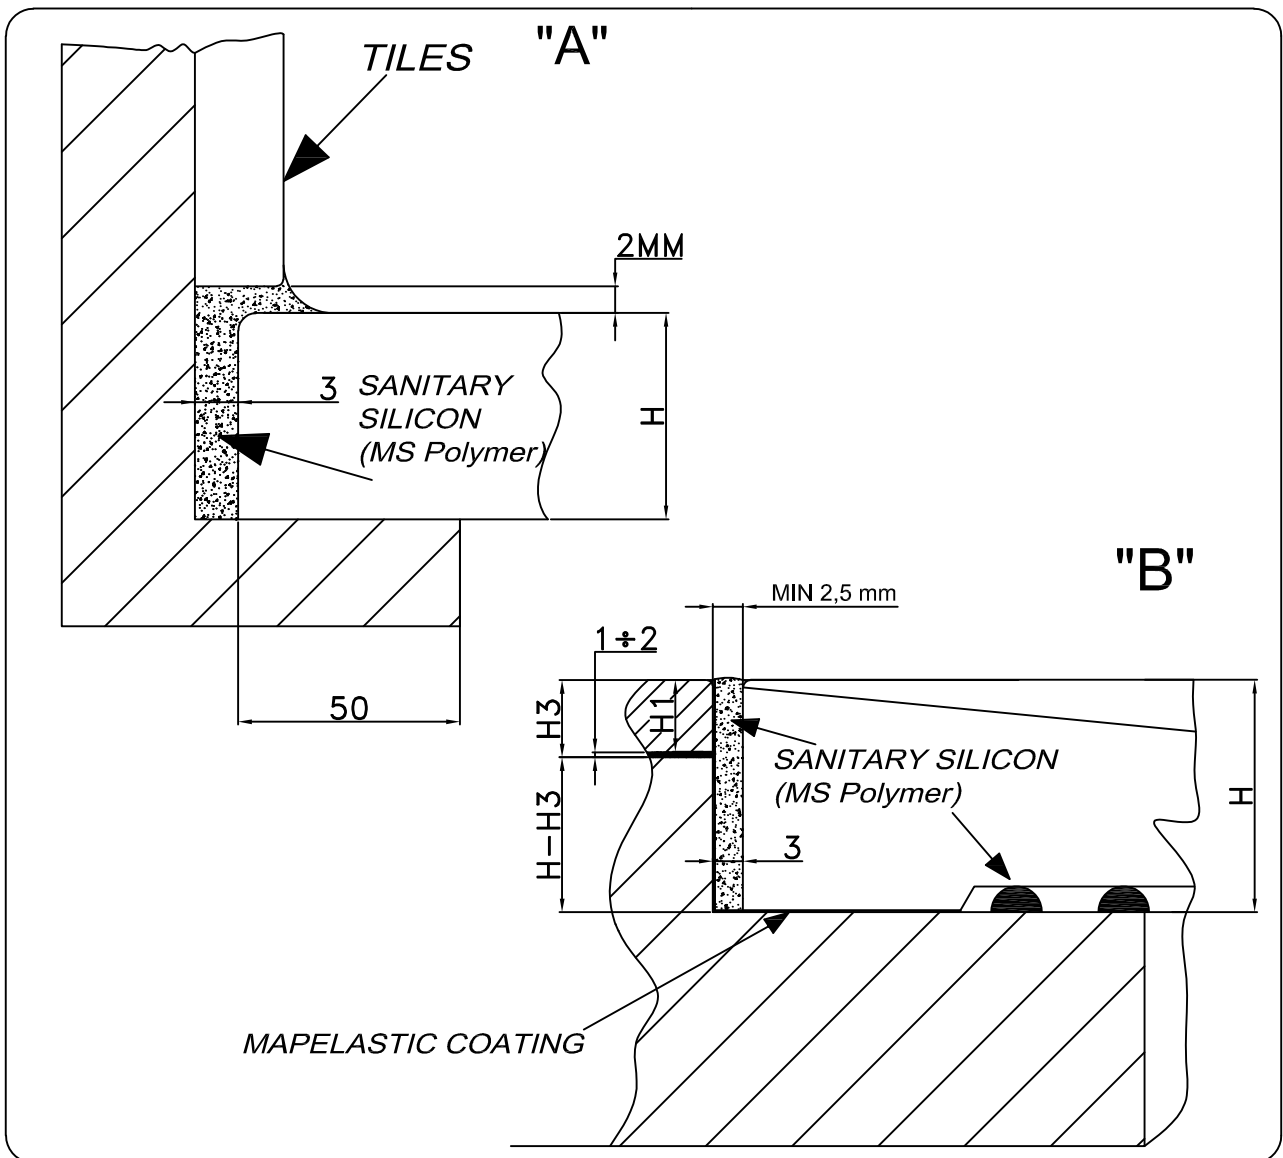

MOONWALK, RE-WALK, ACRO, PANDORA, CANARY, CAPO, LIMBO