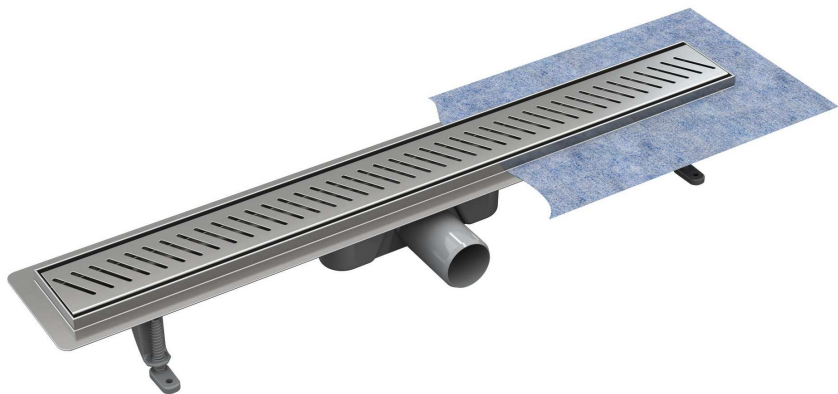

GWARANCJA
25
LAT

	Długość / Length	Index	Zestaw / Set
<input type="checkbox"/>	50 cm	RP50set	Odływ z rusztem RIGO 50 cm / Drain with RIGO grate 50 cm
<input type="checkbox"/>	60 cm	RP60set	Odływ z rusztem RIGO 60 cm / Drain with RIGO grate 60 cm
<input type="checkbox"/>	70 cm	RP70set	Odływ z rusztem RIGO 70 cm / Drain with RIGO grate 70 cm
<input type="checkbox"/>	80 cm	RP80set	Odływ z rusztem RIGO 80 cm / Drain with RIGO grate 80 cm
<input type="checkbox"/>	90 cm	RP90set	Odływ z rusztem RIGO 90 cm / Drain with RIGO grate 90 cm
<input type="checkbox"/>	100 cm	RP100set	Odływ z rusztem RIGO 100 cm / Drain with RIGO grate 100 cm

Projektant: <i>Designer:</i>	vogi.		
Investor: <i>Investor:</i>			
Investor: <i>Investor:</i>			
Zestaw gotowy do montażu zawiera / set include:			
-Rynienkę ze stali nierdzewnej 1.4301 / Stainless steel drain 1.4301 -Syfon ABS / Siphon ABS -Ruszt RIGO / RIGO grate -Regulowane nóżki montażowe / Adjustable installation legs -Mankiet uszczelniający / Waterproof membrane -Instrukcję montażu / Installation manual			
Odływ liniowy RIGO <i>Shower drain RIGO</i>			
Materiał: <i>Material:</i>	1.4301	Skala: <i>Scale:</i>	1:5
Gwarancja: <i>Warranty:</i>	25 lat / year	Format: <i>Size:</i>	A4