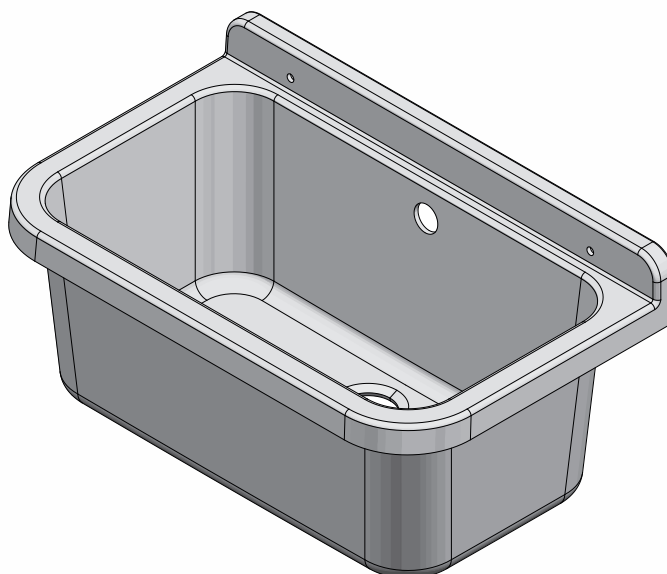

Pilozzo 55 - Bianco

Dimensioni/ dimensions (mm)

Art. 2051 A

Pilozzo 55 bianco
White pilozzo 55

Accessori bianchi
White accessories

Campo di applicazione

Installazione interna o esterna

Caratteristiche

Ideale per esterni, non teme agenti atmosferici
Resistente agli acidi e agli aggressori chimici
Realizzato in materiale idoneo per alimenti
Materiale plastico anti UV, non scolora nel tempo
Totalmente lavabile
Imballaggio singolo salvaspazio, impilabile

Informazioni tecniche

Materiale : polipropilene bianco lucido

Capacità : 18 litri

Dimensioni: 55 x 34 x h 21 cm

Sporgenza dal muro: 34 cm

Dotazione

Kit di fissaggio a parete
Viti a testa esagonale
Coprivite bianchi
Doppia staffa di supporto
Sifone con tubo estensibile con dado in plastica 1^{1/4}
e uscita Ø32-40
Piletta con griglia e troppopieno bianchi
Tappo di copertura bianco

Technical Information

Material : polished white polypropylene

Capacity : 18 litri

Dimensions: 55 x 34 x h 21 cm

Projection from wall: 34 cm

Equipment

Wall fixing kit
Hexagonal head screws
White coverscrew
Double support bracket
Siphon with extensible-flexible pipe with plastic nut 1^{1/4}
outlet Ø32-40
Drain with white overflow and grid
White cover plug