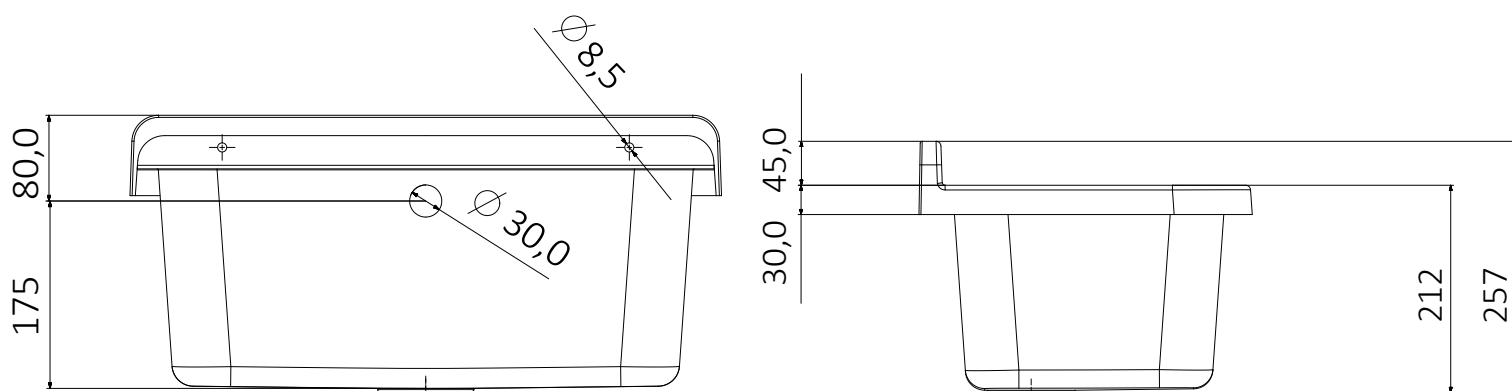

Pilozzo 55 - Bianco

Dimensioni/ dimensions (mm)

Art. 2051 A

Pilozzo 55 bianco
White pilozzo 55

Accessori bianchi
White accessories

Campo di applicazione

Installazione interna o esterna

Caratteristiche

Informazioni tecniche

Materiale : polipropilene bianco lucido

Capacità : 18 litri

Dimensioni: 55 x 34 x h 21 cm

Sporgenza dal muro: 34 cm

Dotazione

Kit di fissaggio a parete
Viti a testa esagonale
Coprivite bianchi
Doppia staffa di supporto
Sifone con tubo estensibile con dado in plastica 1^{1/4}
e uscita Ø32-40
Piletta con griglia e troppopieno bianchi
Tappo di copertura bianco

Technical Information

Material : polished white polypropylene

Capacity : 18 litri

Dimensions: 55 x 34 x h 21 cm

Projection from wall: 34 cm

Equipment

Wall fixing kit
Hexagonal head screws
White coverscrew
Double support bracket
Siphon with extensible-flexible pipe with plastic nut 1^{1/4}
outlet Ø32-40
Drain with white overflow and grid
White cover plug