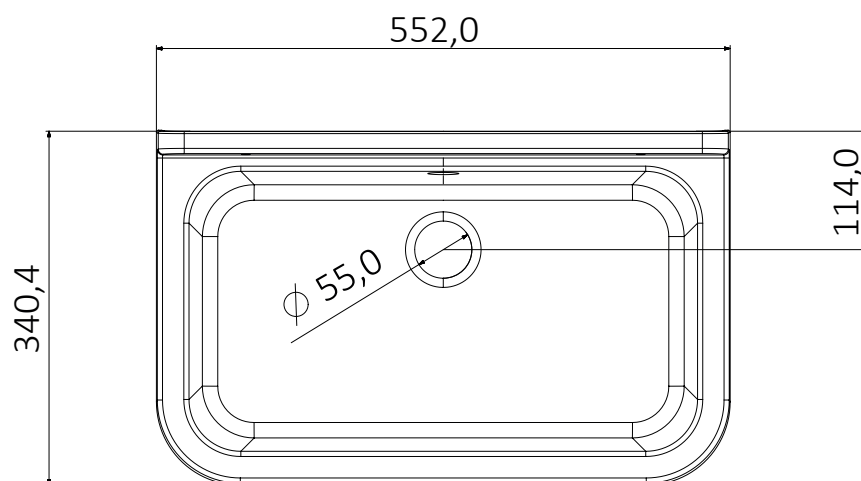

Pilozzo 55 - Bianco

Dimensioni/ dimensions (mm)

Art. 2051 A

Pilozzo 55 bianco
White pilozzo 55

Accessori bianchi
White accessories

Campo di applicazione

Installazione interna o esterna

Caratteristiche

Informazioni tecniche

Materiale : polipropilene bianco lucido

Capacità : 18 litri

Dimensioni: 55 x 34 x h 21 cm

Sporgenza dal muro: 34 cm

Dotazione

Kit di fissaggio a parete
Viti a testa esagonale
Coprivite bianchi
Doppia staffa di supporto
Sifone con tubo estensibile con dado in plastica 1^{1/4}
e uscita Ø32-40
Piletta con griglia e troppopieno bianchi
Tappo di copertura bianco

Technical Information

Material : polished white polypropylene

Capacity : 18 litri

Dimensions: 55 x 34 x h 21 cm

Projection from wall: 34 cm

Equipment

Wall fixing kit
Hexagonal head screws
White coverscrew
Double support bracket
Siphon with extensible-flexible pipe with plastic nut 1^{1/4}
outlet Ø32-40
Drain with white overflow and grid
White cover plug