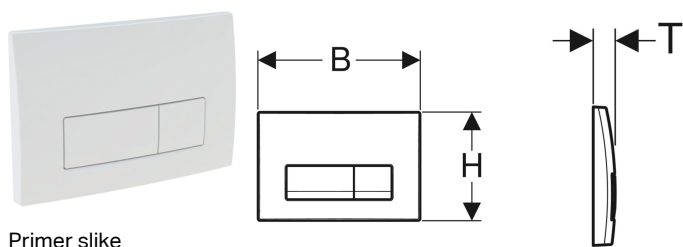

## Geberit tipka za aktiviranje Delta50, za dvokoličinsko ispiranje

Primer slike

### Namene

- Za aktiviranje ispiranja kod Geberit Delta ugradnih vodokotlića