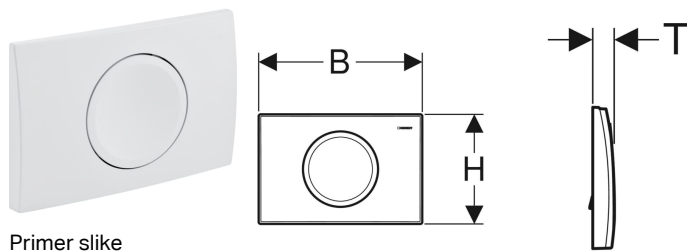

Geberit tipka za aktiviranje Delta15, za start/stop ispiranje

Primer slike

Namene

- Za aktiviranje ispiranja kod Geberit Delta ugradnih vodokotlića

Karakteristike

- Čeono aktiviranje

Obim isporuke

- Montažni okvir
- Poluga za aktiviranje

Tehnički podaci

Sila aktiviranja | < 20 N

- Start / stop poluga
- Materijal za pričvršćivanje

Br. art.	Boja / površina	Materijal proizvoda	B	H	T	
115.109.11.1	alpsko bela	plastika	24.6 cm	16.4 cm	2.5 cm	Novi
115.109.21.1	sjajna hrom	plastika	24.6 cm	16.4 cm	2.5 cm	Novi
115.109.46.1	mat hrom	plastika	24.6 cm	16.4 cm	2.5 cm	Novi

Dodatna oprema

- Geberit komplet produžetaka za Delta i Twinline ugradne vodokotliće