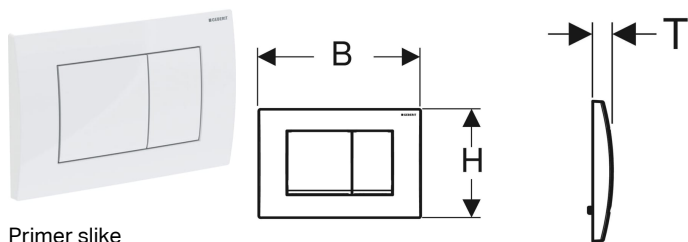

Geberit tipka za aktiviranje Delta30, za dvokoličinsko ispiranje

Namene

- Za aktiviranje ispiranja kod Geberit Delta ugradnih vodokotlića

Karakteristike

- Čeono aktiviranje

Obim isporuke

- Montažni okvir
- 2 poluge za aktiviranje ispiranja

Tehnički podaci

Sila aktiviranja | < 20 N

- Materijal za pričvršćivanje

Br. art.	Boja / površina	Materijal proizvoda	B	H	T	
115.137.11.1	alpsko bela	plastika	24.6 cm	16.4 cm	2.3 cm	Novi
115.137.21.1	sjajna hrom	plastika	24.6 cm	16.4 cm	2.3 cm	Novi
115.137.46.1	mat hrom	plastika	24.6 cm	16.4 cm	2.3 cm	Novi