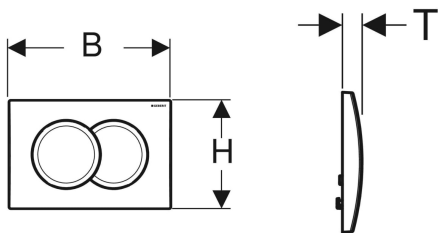

Geberit tipka za aktiviranje Delta01, za dvokoličinsko ispiranje

Primer slike

Namene

- Za aktiviranje ispiranja kod Geberit Delta ugradnih vodokotlića

Karakteristike

- Čeono aktiviranje

Obim isporuke

- Montažni okvir
- 2 poluge za aktiviranje ispiranja

Tehnički podaci

Sila aktiviranja | < 20 N

- Materijal za pričvršćivanje

| Br. art. | Boja / površina | Materijal proizvoda | B | H | T | |
|--------------|-----------------|---------------------|---------|---------|--------|------|
| 115.107.11.1 | alpsko bela | plastika | 24.6 cm | 16.4 cm | 2.3 cm | Novi |
| 115.107.21.1 | sjajna hrom | plastika | 24.6 cm | 16.4 cm | 2.3 cm | Novi |
| 115.107.46.1 | mat hrom | plastika | 24.6 cm | 16.4 cm | 2.3 cm | Novi |