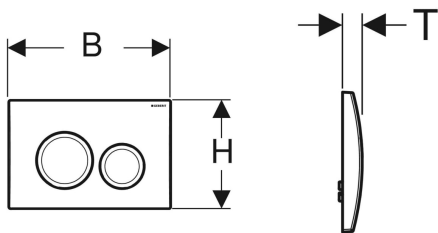

Geberit tipka za aktiviranje Delta20, za dvokoličinsko ispiranje

Primer slike

Namene

- Za aktiviranje ispiranja kod Geberit Delta ugradnih vodokotlića

Karakteristike

- Čeono aktiviranje

Obim isporuke

- Montažni okvir
- 2 poluge za aktiviranje ispiranja

Tehnički podaci

Sila aktiviranja | < 20 N

- Materijal za pričvršćivanje

Br. art.	Boja / površina	Materijal proizvoda	B	H	T	
115.127.11.1	alpsko bela	plastika	24.6 cm	16.4 cm	2.3 cm	Novi
115.127.21.1	sjajna hrom	plastika	24.6 cm	16.4 cm	2.3 cm	Novi
115.127.46.1	mat hrom	plastika	24.6 cm	16.4 cm	2.3 cm	Novi