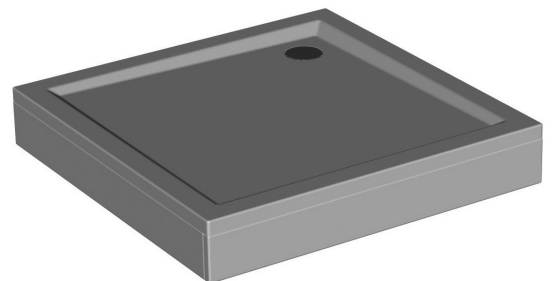

	A	B
CANARY 90X75	900	750
CANARY 100X80	1000	800
CANARY 120X80	1200	800
CANARY 120X90	1200	900
CANARY 140X90	1400	900

	A	A
CANARY 90X90	900	900
CANARY 100X100	1000	1000

shower tray from cast marble
Duschwanne aus Gussmarmor

installation
Einbau

with panel
mit Schürze

<i>Recommended siphon</i> <i>Vorgeschlagene siphon</i>	<i>SIFON Ø 90 WITH COVER (H=65 mm, H=84 mm)</i> <i>SIFON Ø 90 MIT ABDECKUNG (H=65mm, H=84 mm)</i>
<i>Recommendations for the installation of shower tray without panel</i> <i>Empfehlungen für die Montage von duschwanne ohne Schürze</i>	<i>Nr. TKNLM 16</i>
<i>Recommendations for the installation of shower tray with panel</i> <i>Empfehlungen für die Montage von duschwanne mit Schürze</i>	<i>Nr. TKNLM 06</i>
<i>Recommendation of base for shower tubs from cast marble</i> <i>Empfehlung der Basis für Duschwannen aus Gussmarmor</i>	<i>Nr. TKNLM 07</i>