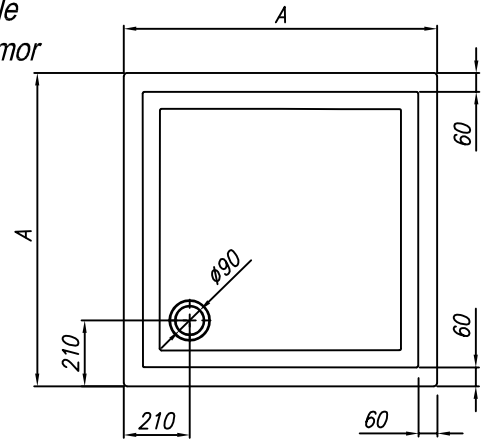

	A	B
CANARY 90X75	900	750
CANARY 100X80	1000	800
CANARY 120X80	1200	800
CANARY 120X90	1200	900
CANARY 140X90	1400	900

	A	A
CANARY 90X90	900	900
CANARY 100X100	1000	1000

shower tray from cast marble
Duschwanne aus Gussmarmor

installation
Einbau

with panel
mit Schürze

<i>Recommended siphon</i> <i>Vorgeschlagene siphon</i>	<i>SIFON Ø 90 WITH COVER (H=65 mm, H=84 mm)</i> <i>SIFON Ø 90 MIT ABDECKUNG (H=65mm, H=84 mm)</i>
<i>Recommendations for the installation of shower tray without panel</i> <i>Empfehlungen für die Montage von duschwanne ohne Schürze</i>	<i>Nr. TKNLM 16</i>
<i>Recommendations for the installation of shower tray with panel</i> <i>Empfehlungen für die Montage von duschwanne mit Schürze</i>	<i>Nr. TKNLM 06</i>
<i>Recommendation of base for shower tubs from cast marble</i> <i>Empfehlung der Basis für Duschwannen aus Gussmarmor</i>	<i>Nr. TKNLM 07</i>