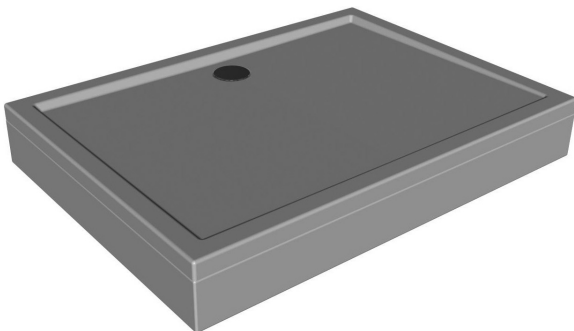

	A	B
CANARY 90X75	900	750
CANARY 100X80	1000	800
CANARY 120X80	1200	800
CANARY 120X90	1200	900
CANARY 140X90	1400	900

	A	A
CANARY 90X90	900	900
CANARY 100X100	1000	1000

shower tray from cast marble
Duschwanne aus Gussmarmor

installation
Einbau

with panel
mit Schürze

<i>Recommended siphon</i> <i>Vorgeschlagene siphon</i>	<i>SIFON Ø 90 WITH COVER (H=65 mm, H=84 mm)</i> <i>SIFON Ø 90 MIT ABDECKUNG (H=65mm, H=84 mm)</i>
<i>Recommendations for the installation of shower tray without panel</i> <i>Empfehlungen für die Montage von duschwanne ohne Schürze</i>	<i>Nr. TKNLM 16</i>
<i>Recommendations for the installation of shower tray with panel</i> <i>Empfehlungen für die Montage von duschwanne mit Schürze</i>	<i>Nr. TKNLM 06</i>
<i>Recommendation of base for shower tubs from cast marble</i> <i>Empfehlung der Basis für Duschwannen aus Gussmarmor</i>	<i>Nr. TKNLM 07</i>