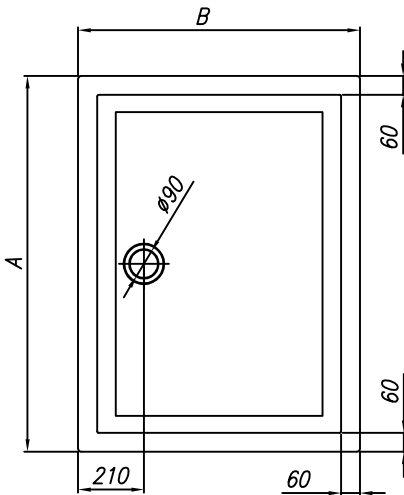

	A	B
CANARY 90X75	900	750
CANARY 100X80	1000	800
CANARY 120X80	1200	800
CANARY 120X90	1200	900
CANARY 140X90	1400	900

	A	A
CANARY 90X90	900	900
CANARY 100X100	1000	1000

shower tray from cast marble
Duschwanne aus Gussmarmor

installation
Einbau

with panel
mit Schürze

<i>Recommended siphon</i> <i>Vorgeschlagene siphon</i>	<i>SIFON Ø 90 WITH COVER (H=65 mm, H=84 mm)</i> <i>SIFON Ø 90 MIT ABDECKUNG (H=65mm, H=84 mm)</i>
<i>Recommendations for the installation of shower tray without panel</i> <i>Empfehlungen für die Montage von duschwanne ohne Schürze</i>	<i>Nr. TKNLM 16</i>
<i>Recommendations for the installation of shower tray with panel</i> <i>Empfehlungen für die Montage von duschwanne mit Schürze</i>	<i>Nr. TKNLM 06</i>
<i>Recommendation of base for shower tubs from cast marble</i> <i>Empfehlung der Basis für Duschwannen aus Gussmarmor</i>	<i>Nr. TKNLM 07</i>