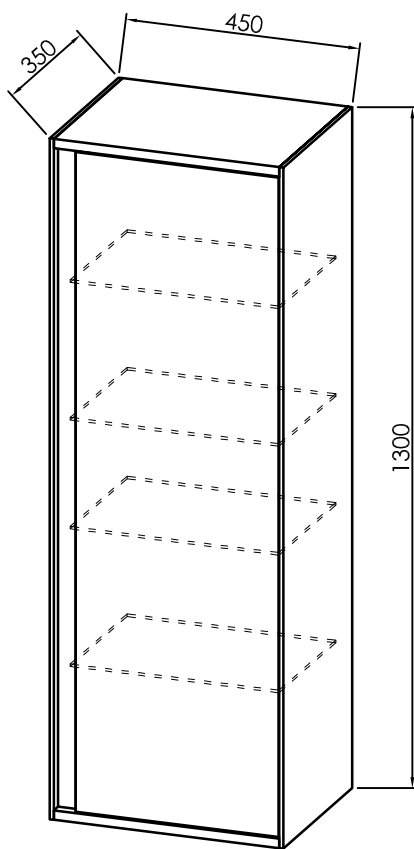

OG 100 - LED, IR, DIM

IR,
DIM
SENZOR

**OUP 110 WH
OUP 110 NA
OUP 110 BLACK STONE**

**SIFON SE PRILAGA
WITH SIPHON**

**PANDORA
OUP / OG 80, 100, 150**

OG 100 - LED, IR, DIM

OG 120 - LED, IR, DIM

P 1302 WH
P 1302 NA
P 1302 BLACK STONE