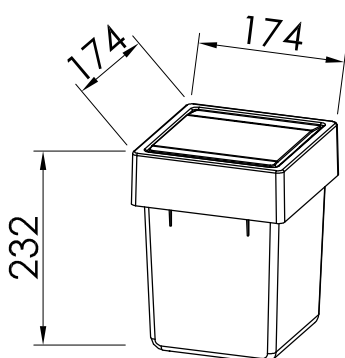

POLICA OG 90 WH

POLICA OG 100 WH

POLICA OG 120 WH

POLICA OG 150 WH

**SAMOSTOJNA OGLEDALA
POLICE OG**

LUČ 500 BL LED

LUČ 700 BL LED

LUČ 300 - LED 4,5 W

SAMOSTOJNE LUČI

ORGANIZATOR PREDALA ZG. 400
DRAWER ORGANIZER UPPER 400

ORGANIZATOR PREDALA SPOD.400
DRAWER ORGANIZER BOTTOM 400

KOZMETIČNI
KOŠ
COSMETIC
BASKET

ORGANIZATORJI PREDALA
DRAWER ORGANIZER