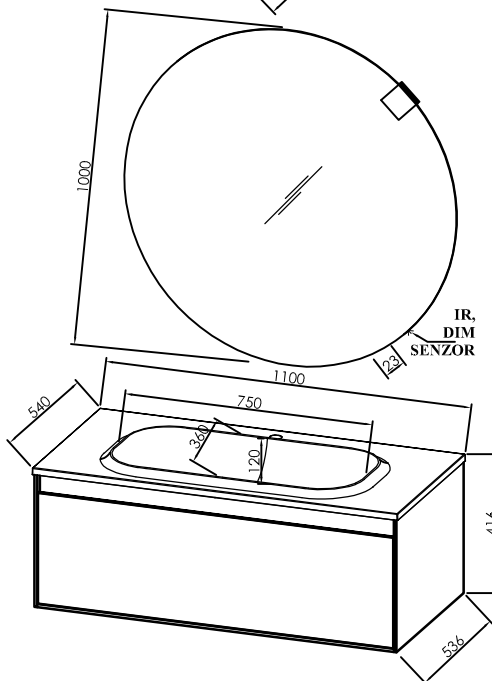

OG 100 - LED, IR, DIM

IR,
DIM
SENZOR

**OUP 110 WH
OUP 110 NA
OUP 110 BLACK STONE**