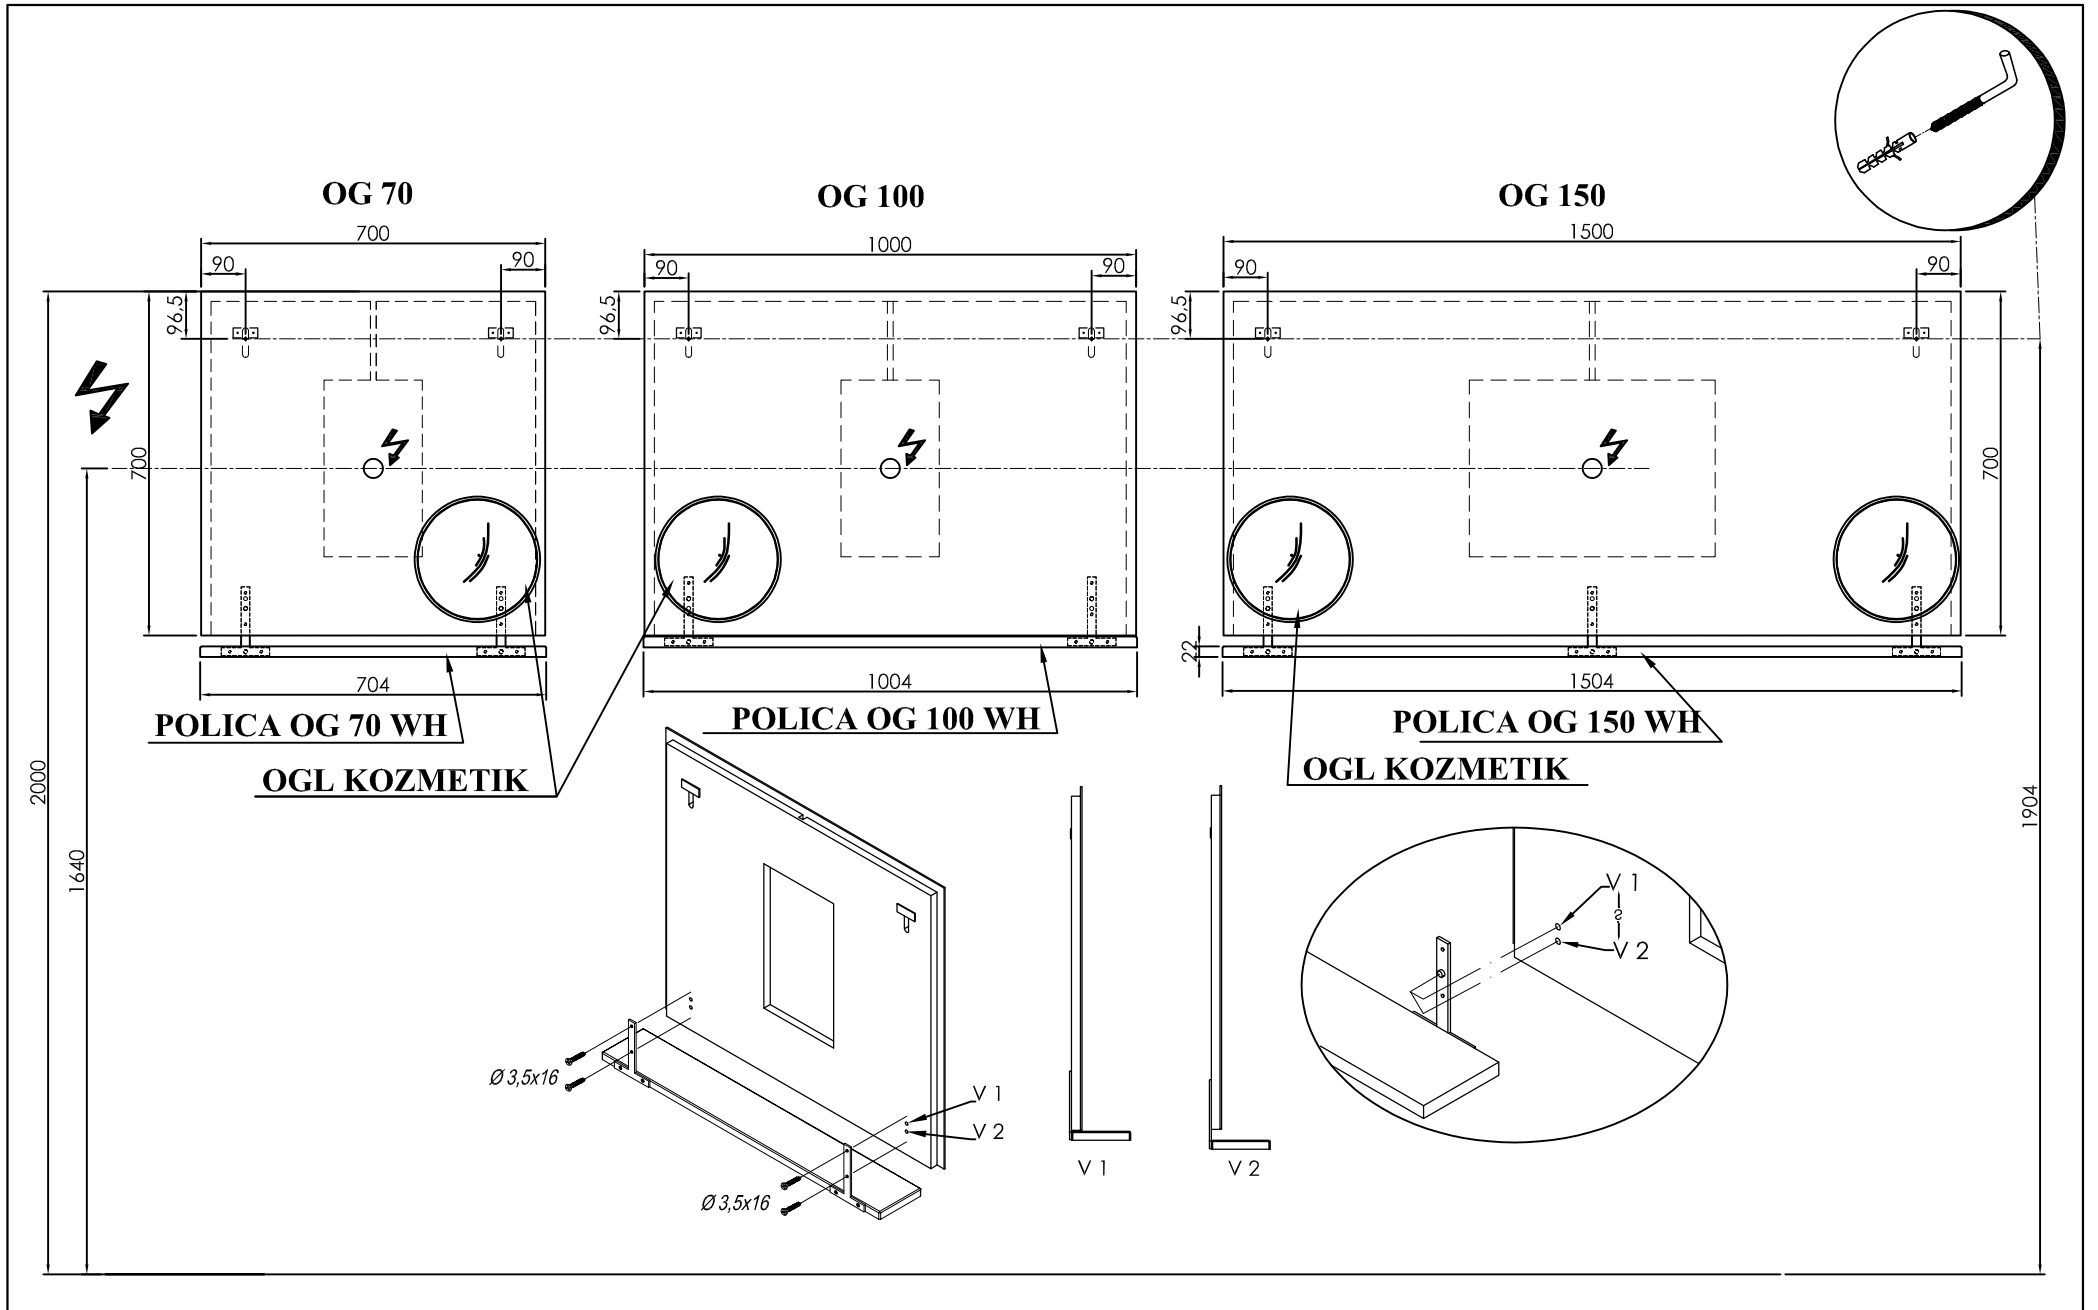

POLICA OG 90 WH

POLICA OG 100 WH

POLICA OG 120 WH

POLICA OG 150 WH

**SAMOSTOJNA OGLEDALA
POLICE OG**

LUČ 500 BL LED

LUČ 700 BL LED

LUČ 300 - LED 4,5 W