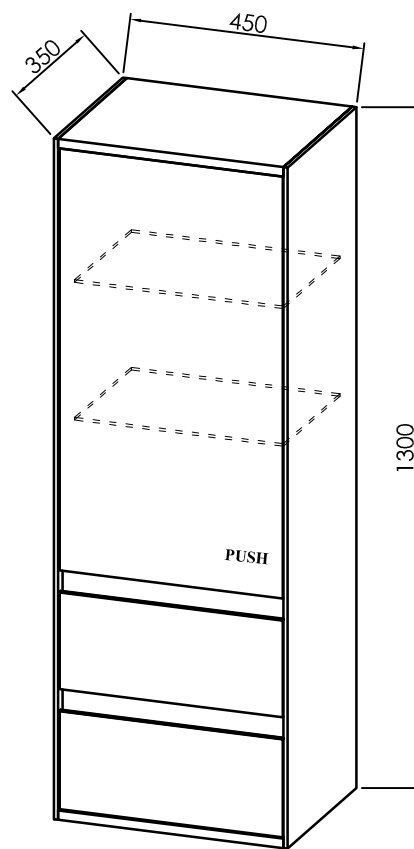

OG 100 - LED, IR, DIM

IR,
DIM
SENZOR

**OUP 110 WH
OUP 110 NA
OUP 110 BLACK STONE**

**SIFON SE PRILAGA
WITH SIPHON**

**PANDORA
OUP / OG 80, 100, 150**

OG 100 - LED, IR, DIM

OG 120 - LED, IR, DIM

P 1302 WH
P 1302 NA
P 1302 BLACK STONE