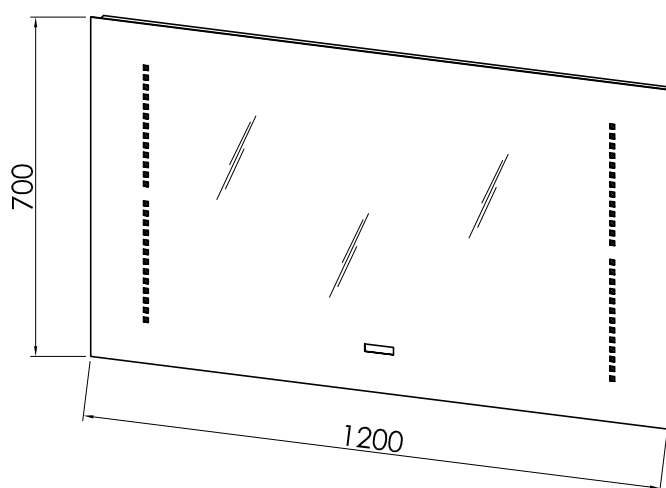

SAMOSTOJNA OGLEDALA Z URO
OG 90, 120