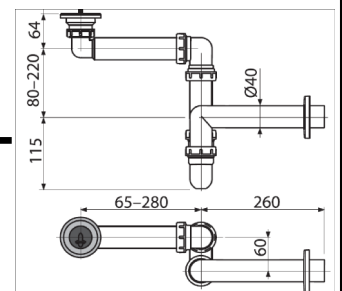

**PANDORA
OUP / TOP 75, 110, 150**