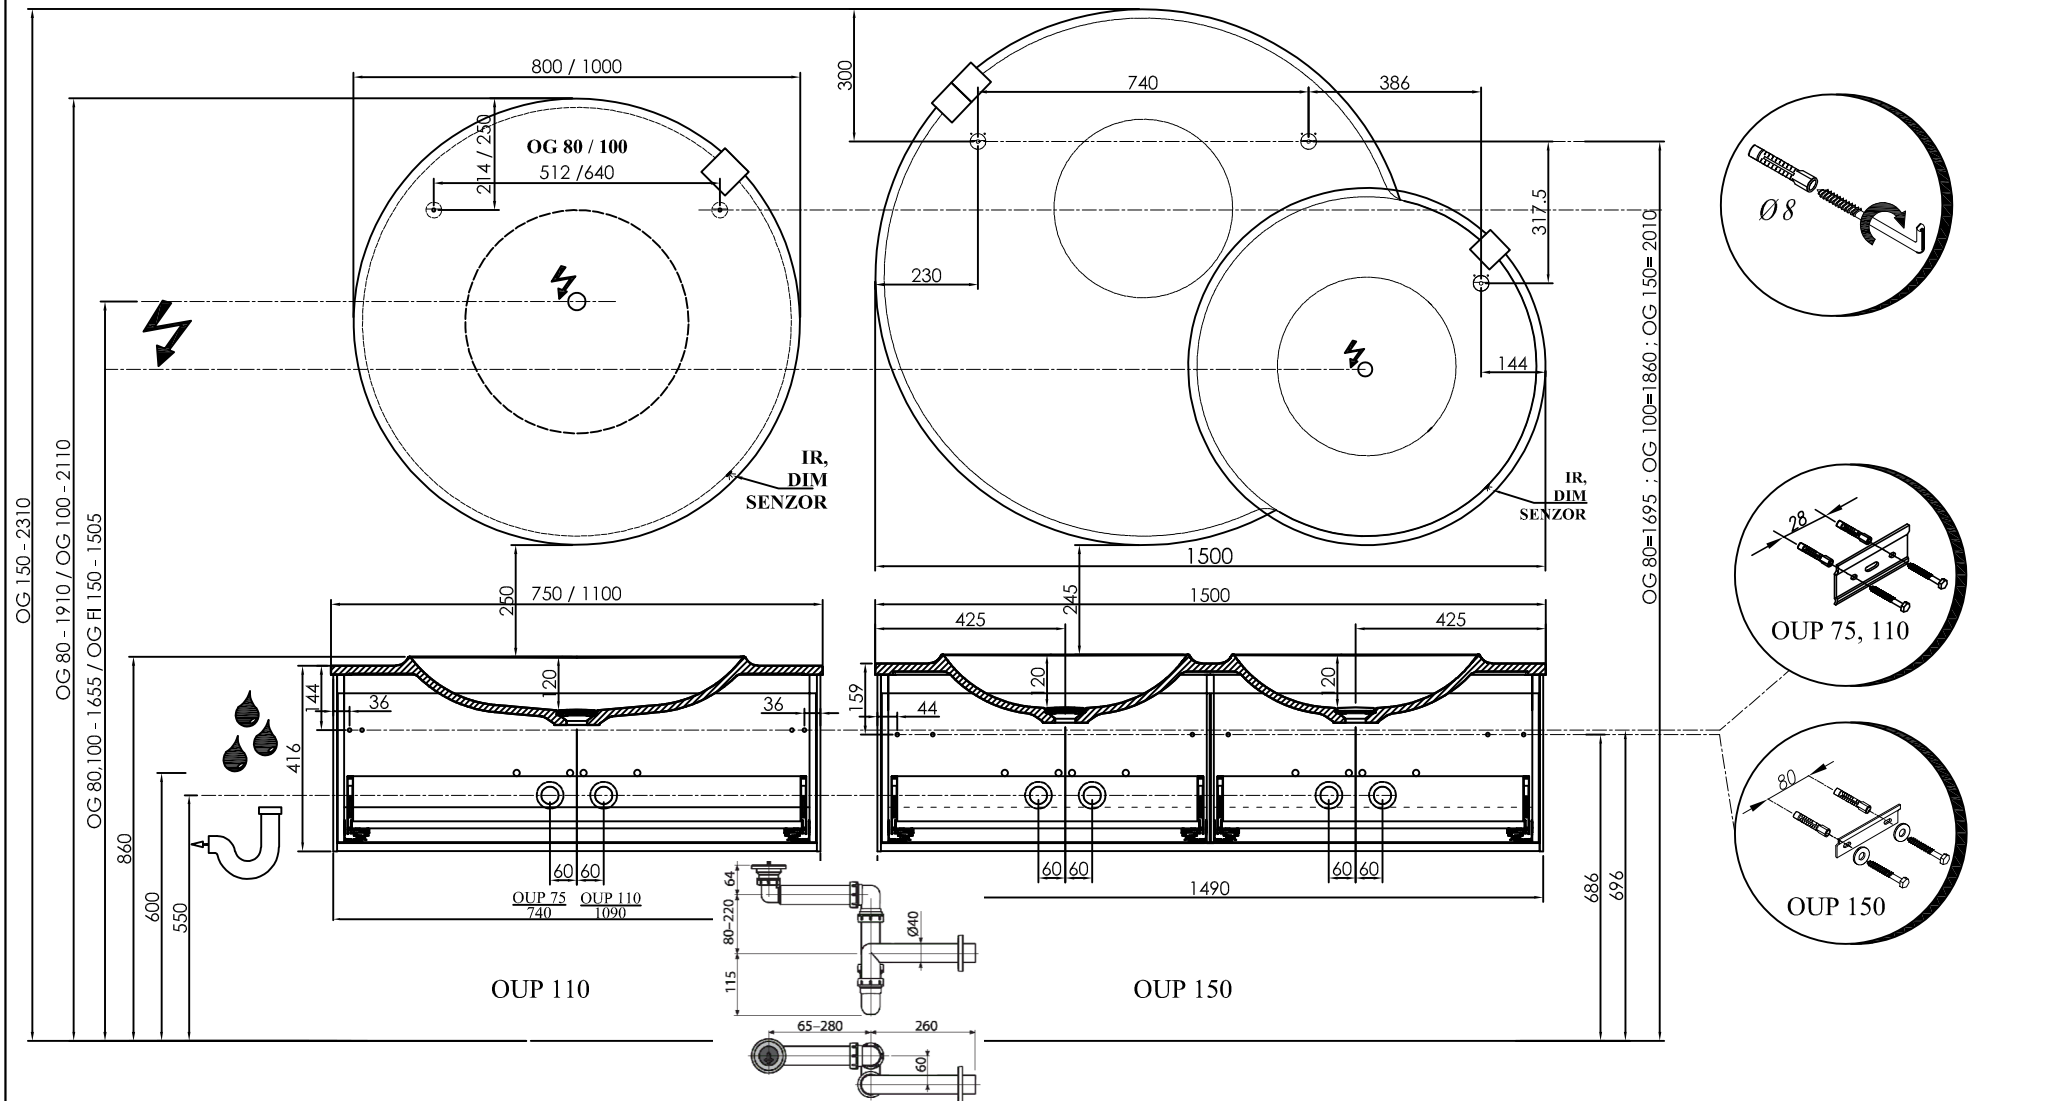

OG 100 - LED, IR, DIM

OG 120 - LED, IR, DIM