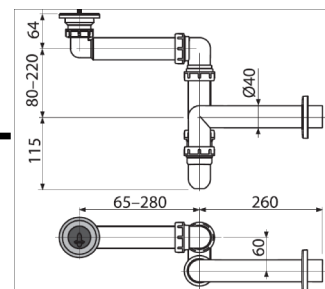

OG 100 - LED, IR, DIM

IR,
DIM
SENZOR

**OUP 110 WH
OUP 110 NA
OUP 110 BLACK STONE**

**SIFON SE PRILAGA
WITH SIPHON**

**PANDORA
OUP / OG 80, 100, 150**

OG 100 - LED, IR, DIM

OG 120 - LED, IR, DIM

P 1302 WH
P 1302 NA
P 1302 BLACK STONE