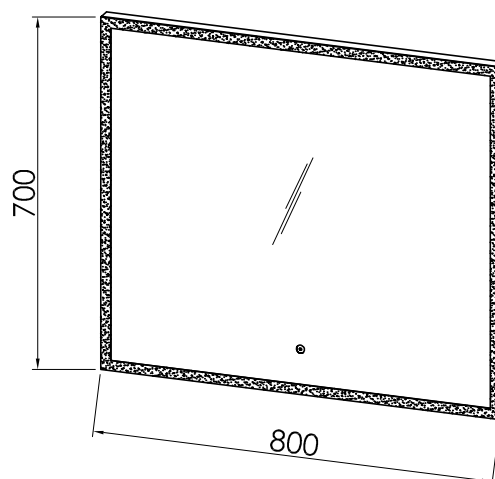

O 953 WH  
O 953 ACACIA  
O 953 HACIENDA BL.

**OXANA**  
**O 1752, 953**

OG 120 - LED, T, C  
LED ogledalo z uro

OG 90 - LED, T, C  
LED ogledalo z uro

**SAMOSTOJNA OGLEDALA Z URO**  
**OG 90, 120**

OG 60 - LED, T  
ogledalo z LED lučjo

OG 80 - LED, T  
ogledalo z LED lučjo

OG 100 - LED, T  
ogledalo z LED lučjo

**SAMOSTOJNA OGLEDALA Z LED LUČJO  
OG 60, 80, 100**

**OG 50**

**OG 60**

**OG 70**

**OG 80**

**OG 90**