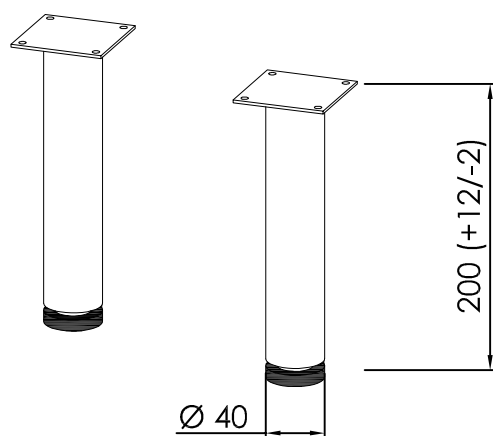

**ORGANIZATOR  
PREDALA ZG. 350  
DRAWER ORGANIZER  
UPPER 350**

**ORGANIZATOR  
PREDALA SPOD. 350  
DRAWER ORGANIZER  
BOTTOM 350**

**KOZMETIČNI  
KOŠ  
COSMETIC  
BASKET**

**ORGANIZATORJI PREDALA  
DRAWER ORGANIZER**

**NOGICE POHIŠTVENE**  
**H=200 mm**