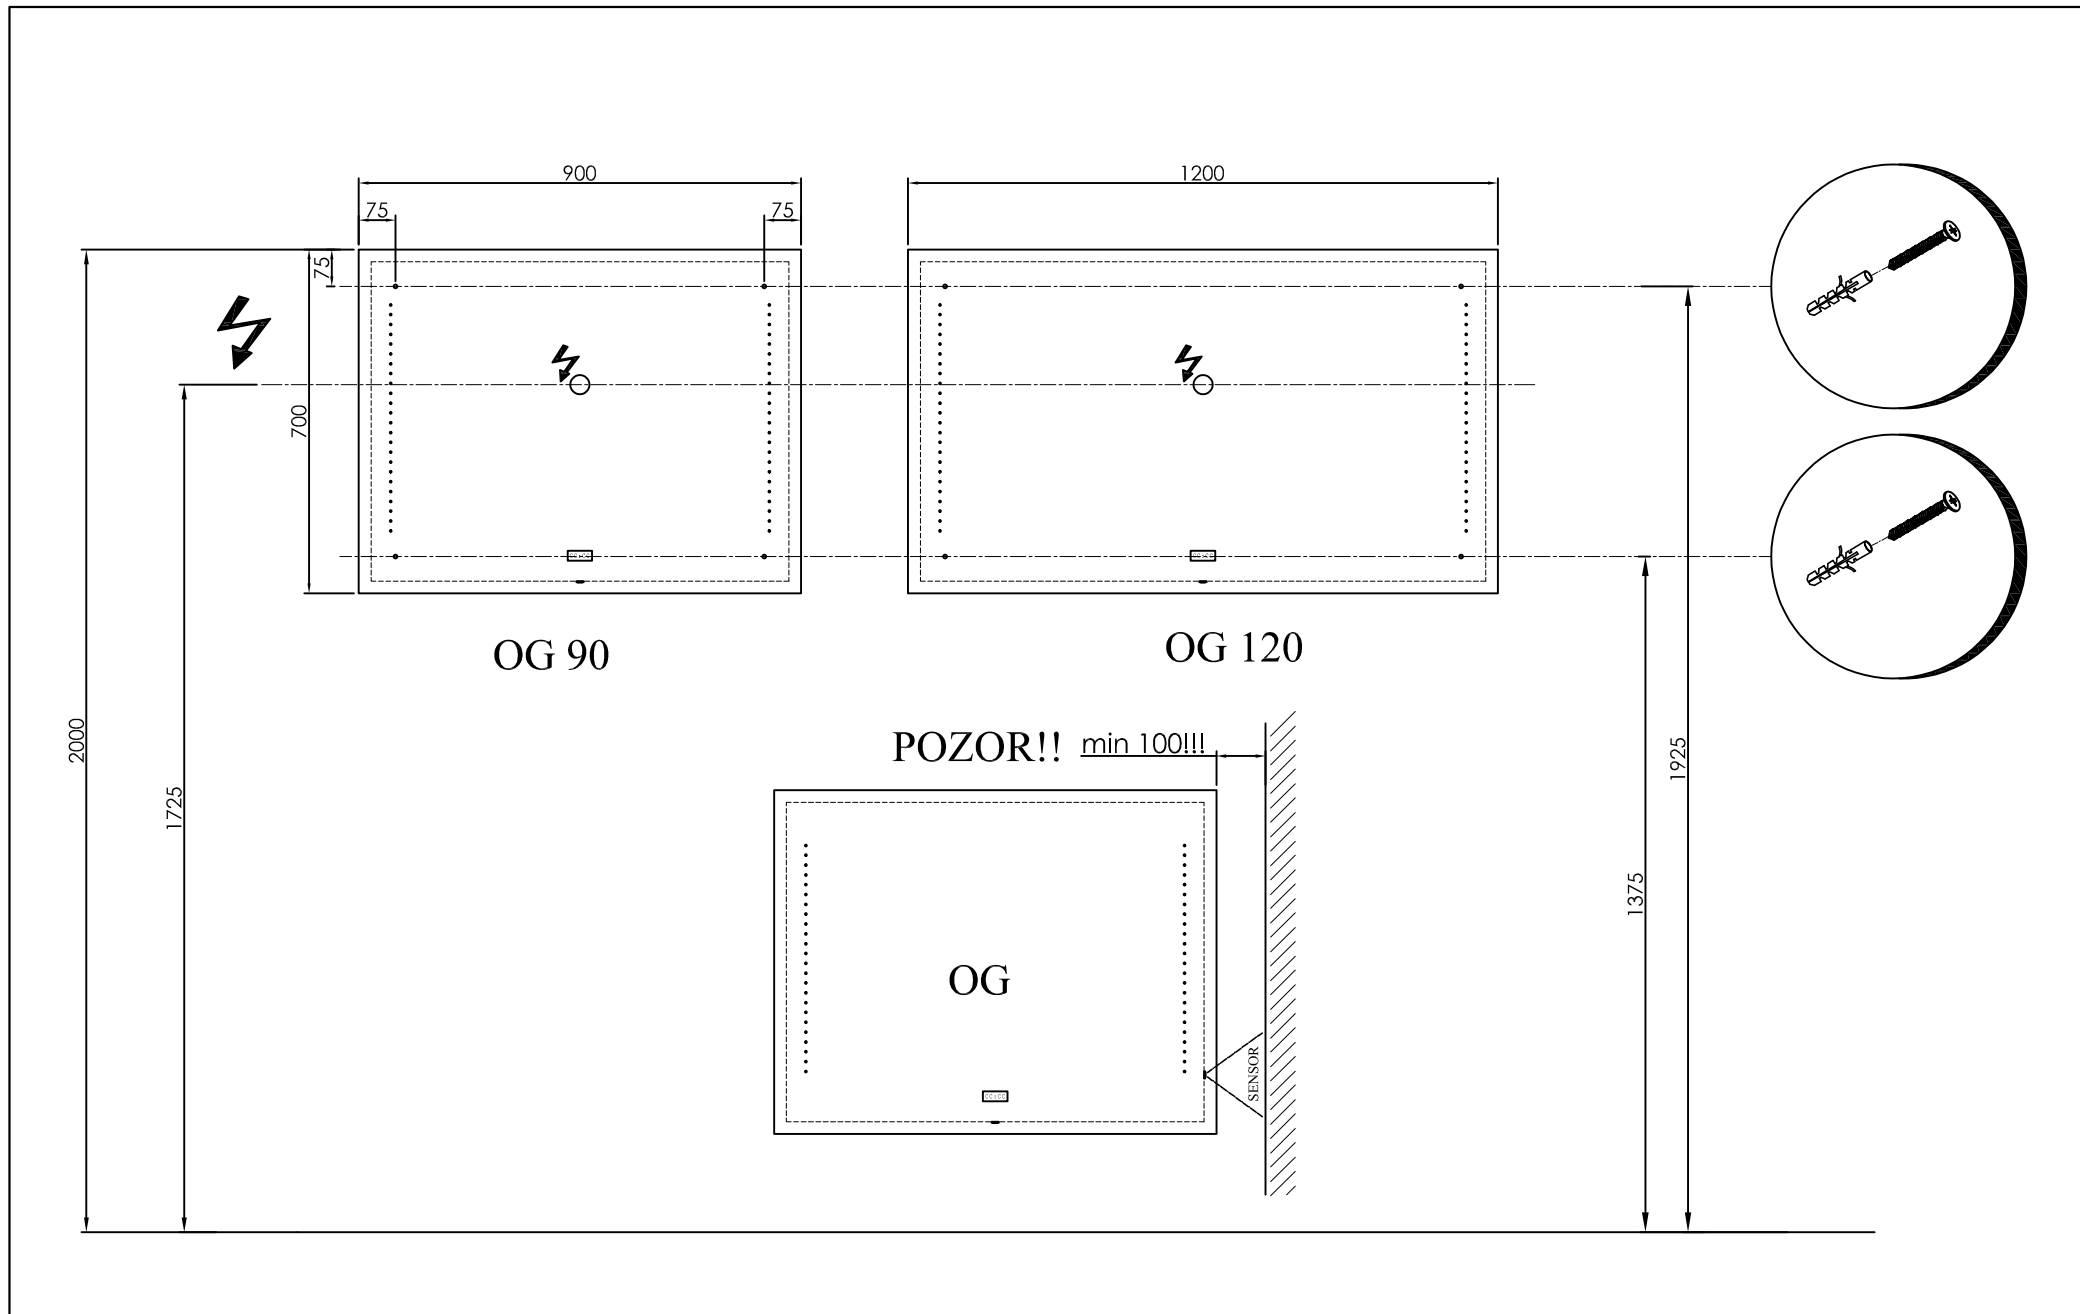

O 953 WH  
O 953 ACACIA  
O 953 HACIENDA BL.

**OXANA**  
**O 1752, 953**

OG 120 - LED, T, C  
LED ogledalo z uro

OG 90 - LED, T, C  
LED ogledalo z uro

**SAMOSTOJNA OGLEDALA Z URO**  
**OG 90, 120**

OG 60 - LED, T  
ogledalo z LED lučjo

OG 80 - LED, T  
ogledalo z LED lučjo

OG 100 - LED, T  
ogledalo z LED lučjo

**SAMOSTOJNA OGLEDALA Z LED LUČJO  
OG 60, 80, 100**

**OG 50**

**OG 60**

**OG 70**

**OG 80**

**OG 90**