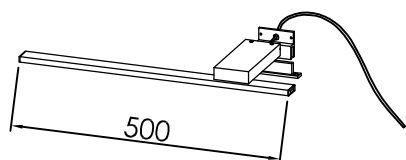

**POLICA OG 90 WH**

**POLICA OG 100 WH**

**POLICA OG 120 WH**

**POLICA OG 150 WH**

**SAMOSTOJNA OGLEDALA  
POLICE OG**

**LUČ 500 BL LED**

**LUČ 700 BL LED**

**LUČ 300 - LED 4,5 W**

**ORGANIZATOR  
PREDALA ZG. 350  
DRAWER ORGANIZER  
UPPER 350**

**ORGANIZATOR  
PREDALA SPOD. 350  
DRAWER ORGANIZER  
BOTTOM 350**

**KOZMETIČNI  
KOŠ  
COSMETIC  
BASKET**

**ORGANIZATORJI PREDALA  
DRAWER ORGANIZER**