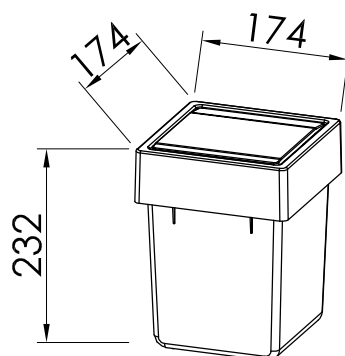

**POLICA OG 90 WH**

**POLICA OG 100 WH**

**POLICA OG 120 WH**

**POLICA OG 150 WH**

**SAMOSTOJNA OGLEDALA  
POLICE OG**

**LUČ 500 BL LED**

**LUČ 700 BL LED**

**LUČ 300 - LED 4,5 W**

**ORGANIZATOR  
PREDALA ZG. 350  
DRAWER ORGANIZER  
UPPER 350**

**ORGANIZATOR  
PREDALA SPOD. 350  
DRAWER ORGANIZER  
BOTTOM 350**

**KOZMETIČNI  
KOŠ  
COSMETIC  
BASKET**

**ORGANIZATORJI PREDALA  
DRAWER ORGANIZER**

**NOGICE POHIŠTVENE**  
**H=200 mm**