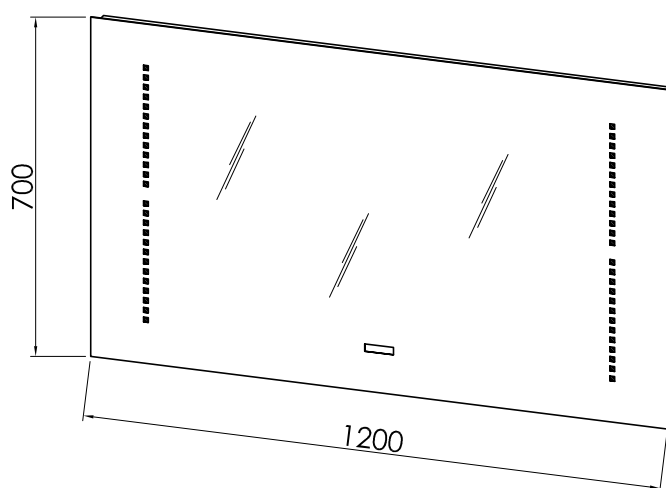

**WITH TOP AND BOTTOM
SIPHONS**

MALAYA
OUM / OG 80, 100, 120

M 1301/1000 DARK GRAY
M 1301/1000 NATUR OAK

M 1301 DARK GRAY
M 1301 NATUR OAK

M 1302/15 DARK GRAY
M 1302/15 NATUR OAK

MALAYA

M 1301/1000, 1301, 1302/15

OG 120 - LED, T, C
LED ogledalo z uro

OG 90 - LED, T, C
LED ogledalo z uro

SAMOSTOJNA OGLEDALA Z URO
OG 90, 120

OG 60 - LED, T
ogledalo z LED lučjo

OG 80 - LED, T
ogledalo z LED lučjo

OG 100 - LED, T
ogledalo z LED lučjo