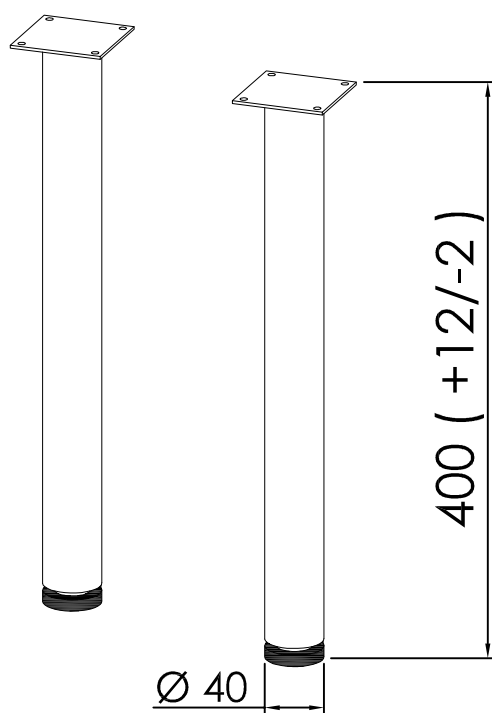

OG 120 - LED, T, C
LED ogledalo z uro

OG 90 - LED, T, C
LED ogledalo z uro

SAMOSTOJNA OGLEDALA Z URO
OG 90, 120

OG 60 - LED, T
ogledalo z LED lučjo

OG 80 - LED, T
ogledalo z LED lučjo

OG 100 - LED, T
ogledalo z LED lučjo

POLICA OG 120 WH

POLICA OG 150 WH

**SAMOSTOJNA OGLEDALA
POLICE OG**

ORGANIZATOR PREDALA ZG. 350
DRAWER ORGANIZER UPPER 350

ORGANIZATORJI PREDALA
DRAWER ORGANIZER

LUČ 500 BL LED

LUČ 700 BL LED

LUČ 300 - LED 4,5 W

NOGICE POHIŠTVENE
H=400 mm