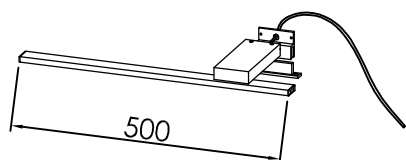

POLICA OG 120 WH

POLICA OG 150 WH

**SAMOSTOJNA OGLEDALA
POLICE OG**

ORGANIZATOR PREDALA ZG. 350
DRAWER ORGANIZER UPPER 350

ORGANIZATORJI PREDALA
DRAWER ORGANIZER

LUČ 500 BL LED

LUČ 700 BL LED

LUČ 300 - LED 4,5 W