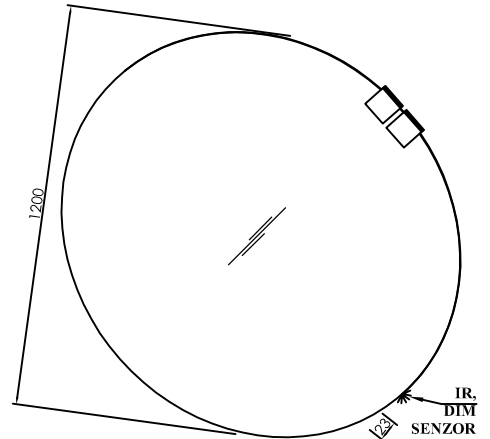

OG 80 - LED, IR, DIM

OG 100 - LED, IR, DIM

OG 120 - LED, IR, DIM

**OUM 80 DARK GRAY
OUM 80 NATUR OAK**

**OUM 100 DARK GRAY
OUM 100 NATUR OAK**

**OUM 140 DARK GRAY
OUM 140 NATUR OAK**

**ZGORNJI + SPODNJI DEL
SIFONA SE PRILAGA**

OG 120 - LED, T, C
LED ogledalo z uro

OG 90 - LED, T, C
LED ogledalo z uro

SAMOSTOJNA OGLEDALA Z URO
OG 90, 120

OG 60 - LED, T
ogledalo z LED lučjo

OG 80 - LED, T
ogledalo z LED lučjo

OG 100 - LED, T
ogledalo z LED lučjo