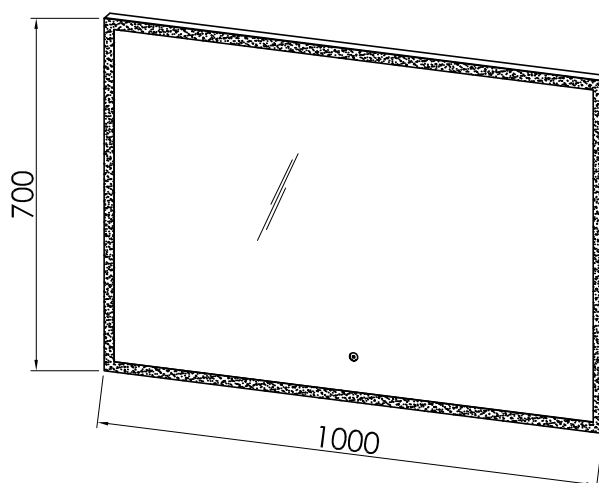

OG 120 - LED, T, C
LED ogledalo z uro

OG 90 - LED, T, C
LED ogledalo z uro

SAMOSTOJNA OGLEDALA Z URO
OG 90, 120

OG 60 - LED, T
ogledalo z LED lučjo

OG 80 - LED, T
ogledalo z LED lučjo

OG 100 - LED, T
ogledalo z LED lučjo

**SAMOSTOJNA OGLEDALA Z LED LUČJO
OG 60, 80, 100**

OG 50

OG 60

OG 70

OG 80

OG 90

OG 100

OG 120