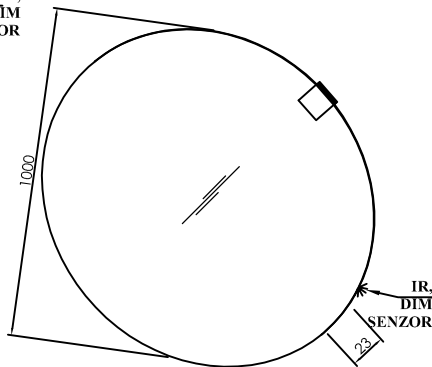

OG 80 - LED, IR, DIM

OG 100 - LED, IR, DIM

OG 120 - LED, IR, DIM

**OUM 80 DARK GRAY
OUM 80 NATUR OAK**

**OUM 100 DARK GRAY
OUM 100 NATUR OAK**

**OUM 140 DARK GRAY
OUM 140 NATUR OAK**

**ZGORNJI + SPODNJI DEL
SIFONA SE PRILAGA**

OG 120 - LED, T, C
LED ogledalo z uro

OG 90 - LED, T, C
LED ogledalo z uro

SAMOSTOJNA OGLEDALA Z URO
OG 90, 120

OG 60 - LED, T
ogledalo z LED lučjo

OG 80 - LED, T
ogledalo z LED lučjo

OG 100 - LED, T
ogledalo z LED lučjo