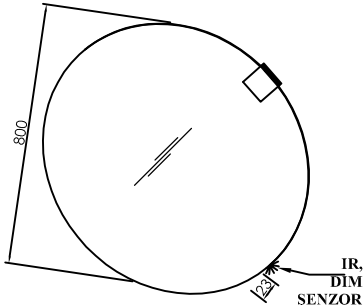

OG 80 - LED, IR, DIM

OG 100 - LED, IR, DIM

OG 120 - LED, IR, DIM

**OUM 80 DARK GRAY
OUM 80 NATUR OAK**

**OUM 100 DARK GRAY
OUM 100 NATUR OAK**

**OUM 140 DARK GRAY
OUM 140 NATUR OAK**

**ZGORNJI + SPODNJI DEL
SIFONA SE PRILAGA**

OG 120 - LED, T, C
LED ogledalo z uro

OG 90 - LED, T, C
LED ogledalo z uro

SAMOSTOJNA OGLEDALA Z URO
OG 90, 120

OG 60 - LED, T
ogledalo z LED lučjo

OG 80 - LED, T
ogledalo z LED lučjo

OG 100 - LED, T
ogledalo z LED lučjo

NOGICE POHIŠTVENE
H=400 mm