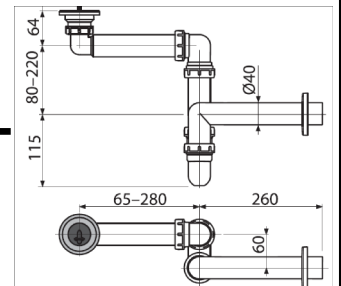

MALAYA
OUM / OG 80, 100, 120