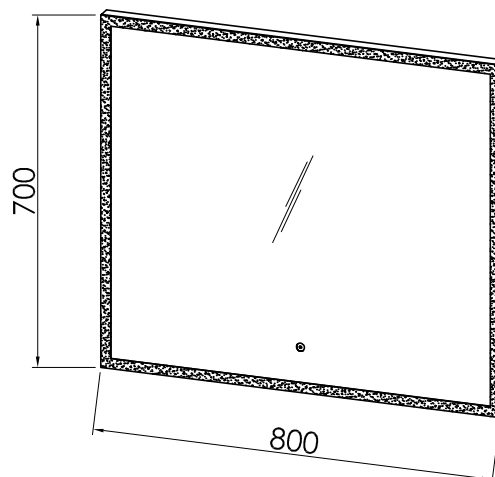

OG 120 - LED, T, C
LED ogledalo z uro

OG 90 - LED, T, C
LED ogledalo z uro

SAMOSTOJNA OGLEDALA Z URO
OG 90, 120

OG 60 - LED, T
ogledalo z LED lučjo

OG 80 - LED, T
ogledalo z LED lučjo

OG 100 - LED, T
ogledalo z LED lučjo