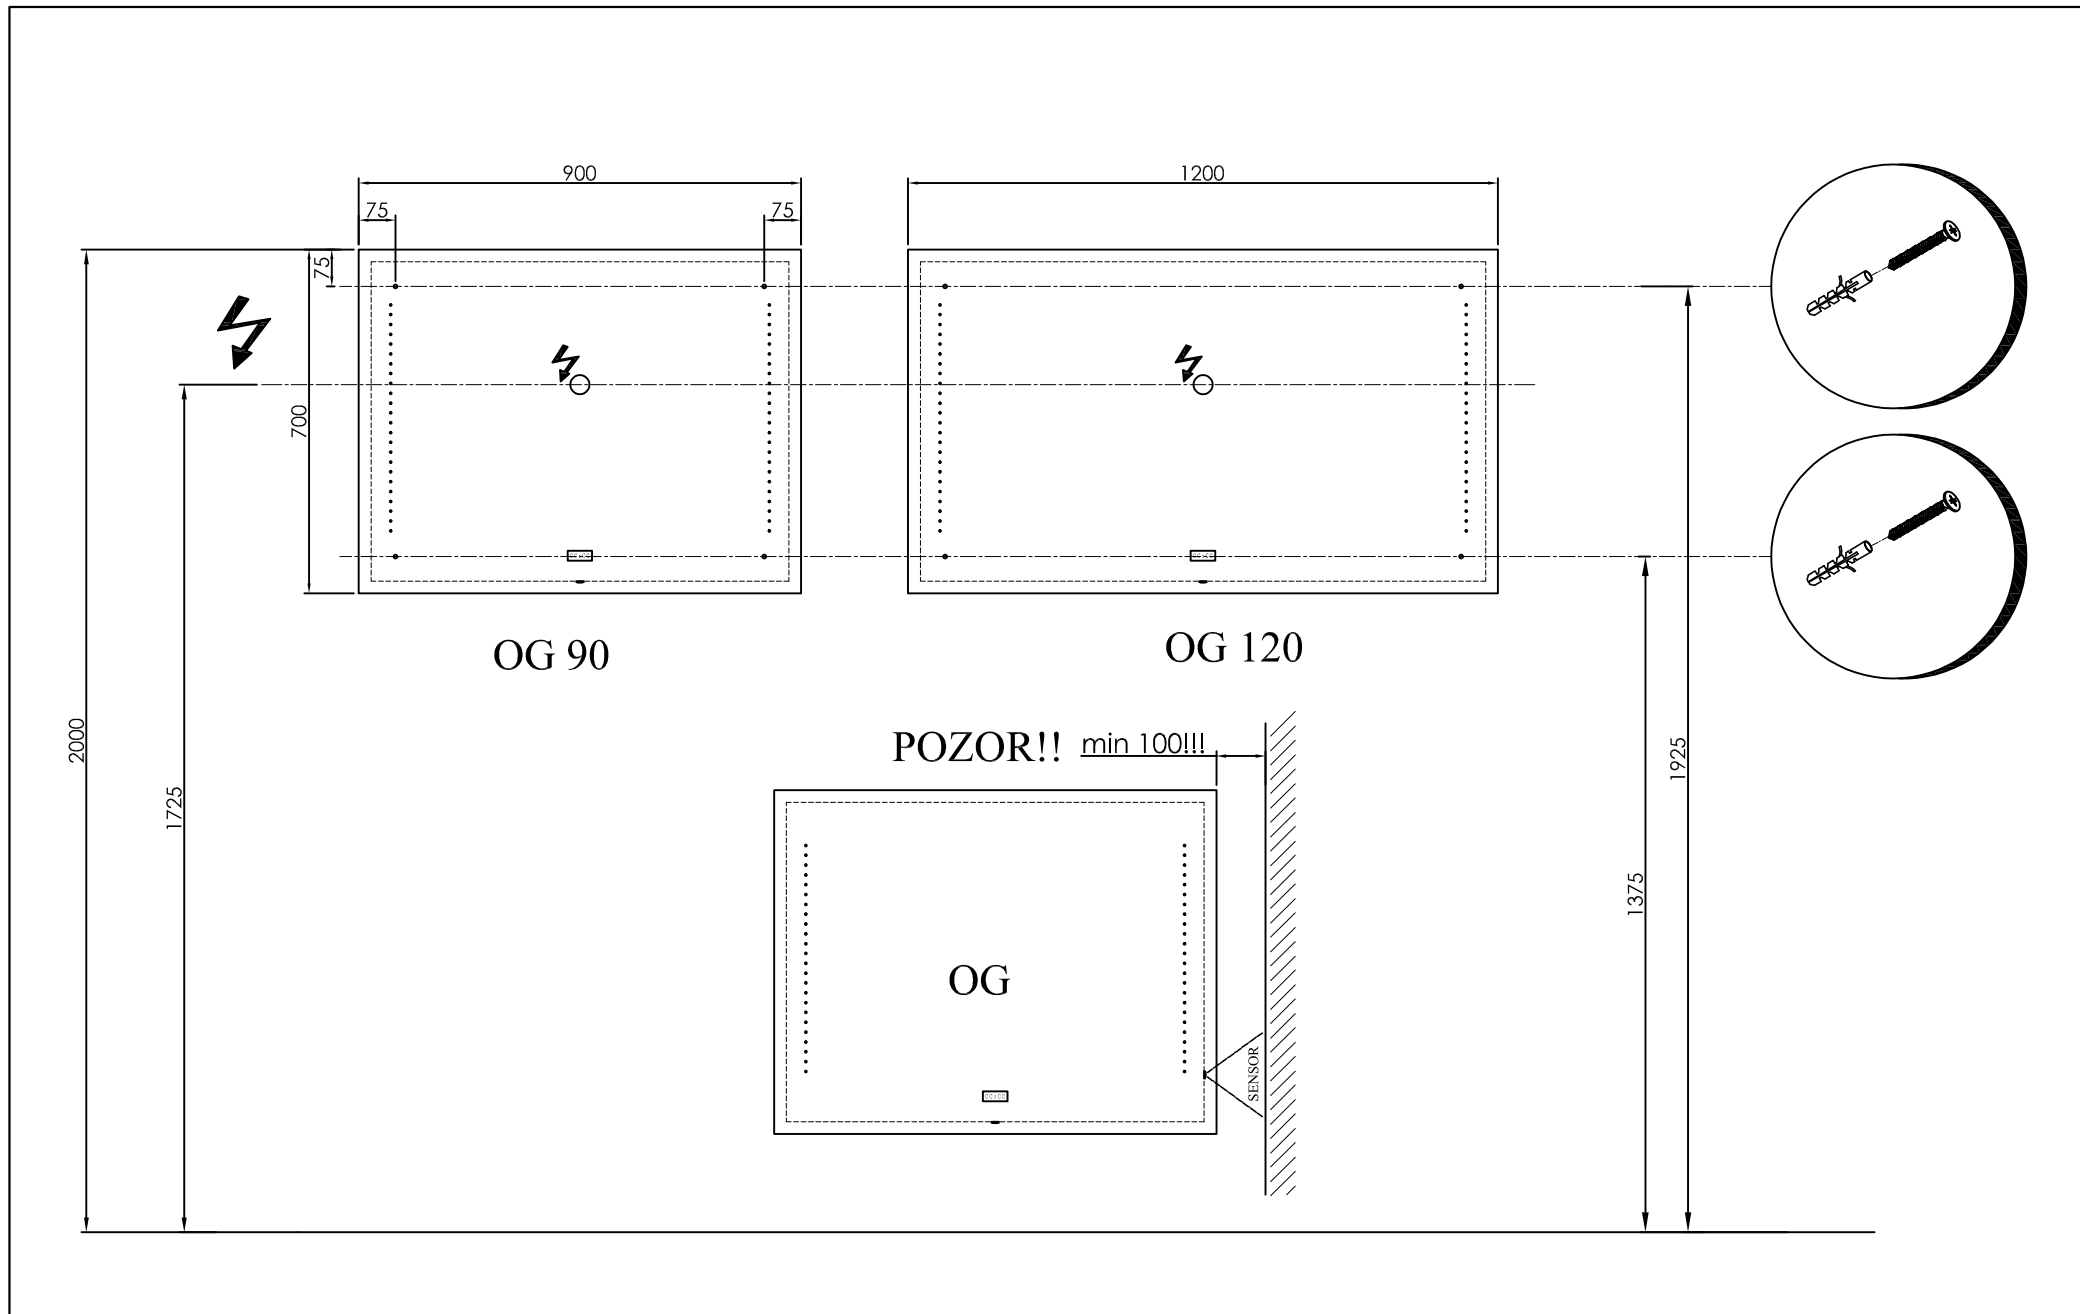

OG 120 - LED, T, C
LED ogledalo z uro

OG 90 - LED, T, C
LED ogledalo z uro

SAMOSTOJNA OGLEDALA Z URO
OG 90, 120

OG 60 - LED, T
ogledalo z LED lučjo

OG 80 - LED, T
ogledalo z LED lučjo

OG 100 - LED, T
ogledalo z LED lučjo