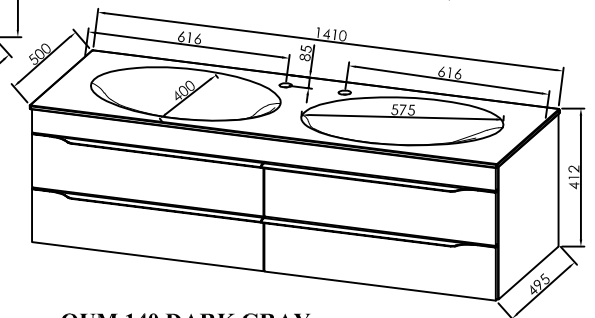

OG 80 - LED, IR, DIM

OG 100 - LED, IR, DIM

OG 120 - LED, IR, DIM

**OUM 80 DARK GRAY
OUM 80 NATUR OAK**

**OUM 100 DARK GRAY
OUM 100 NATUR OAK**

**OUM 140 DARK GRAY
OUM 140 NATUR OAK**

**ZGORNJI + SPODNJI DEL
SIFONA SE PRILAGA**