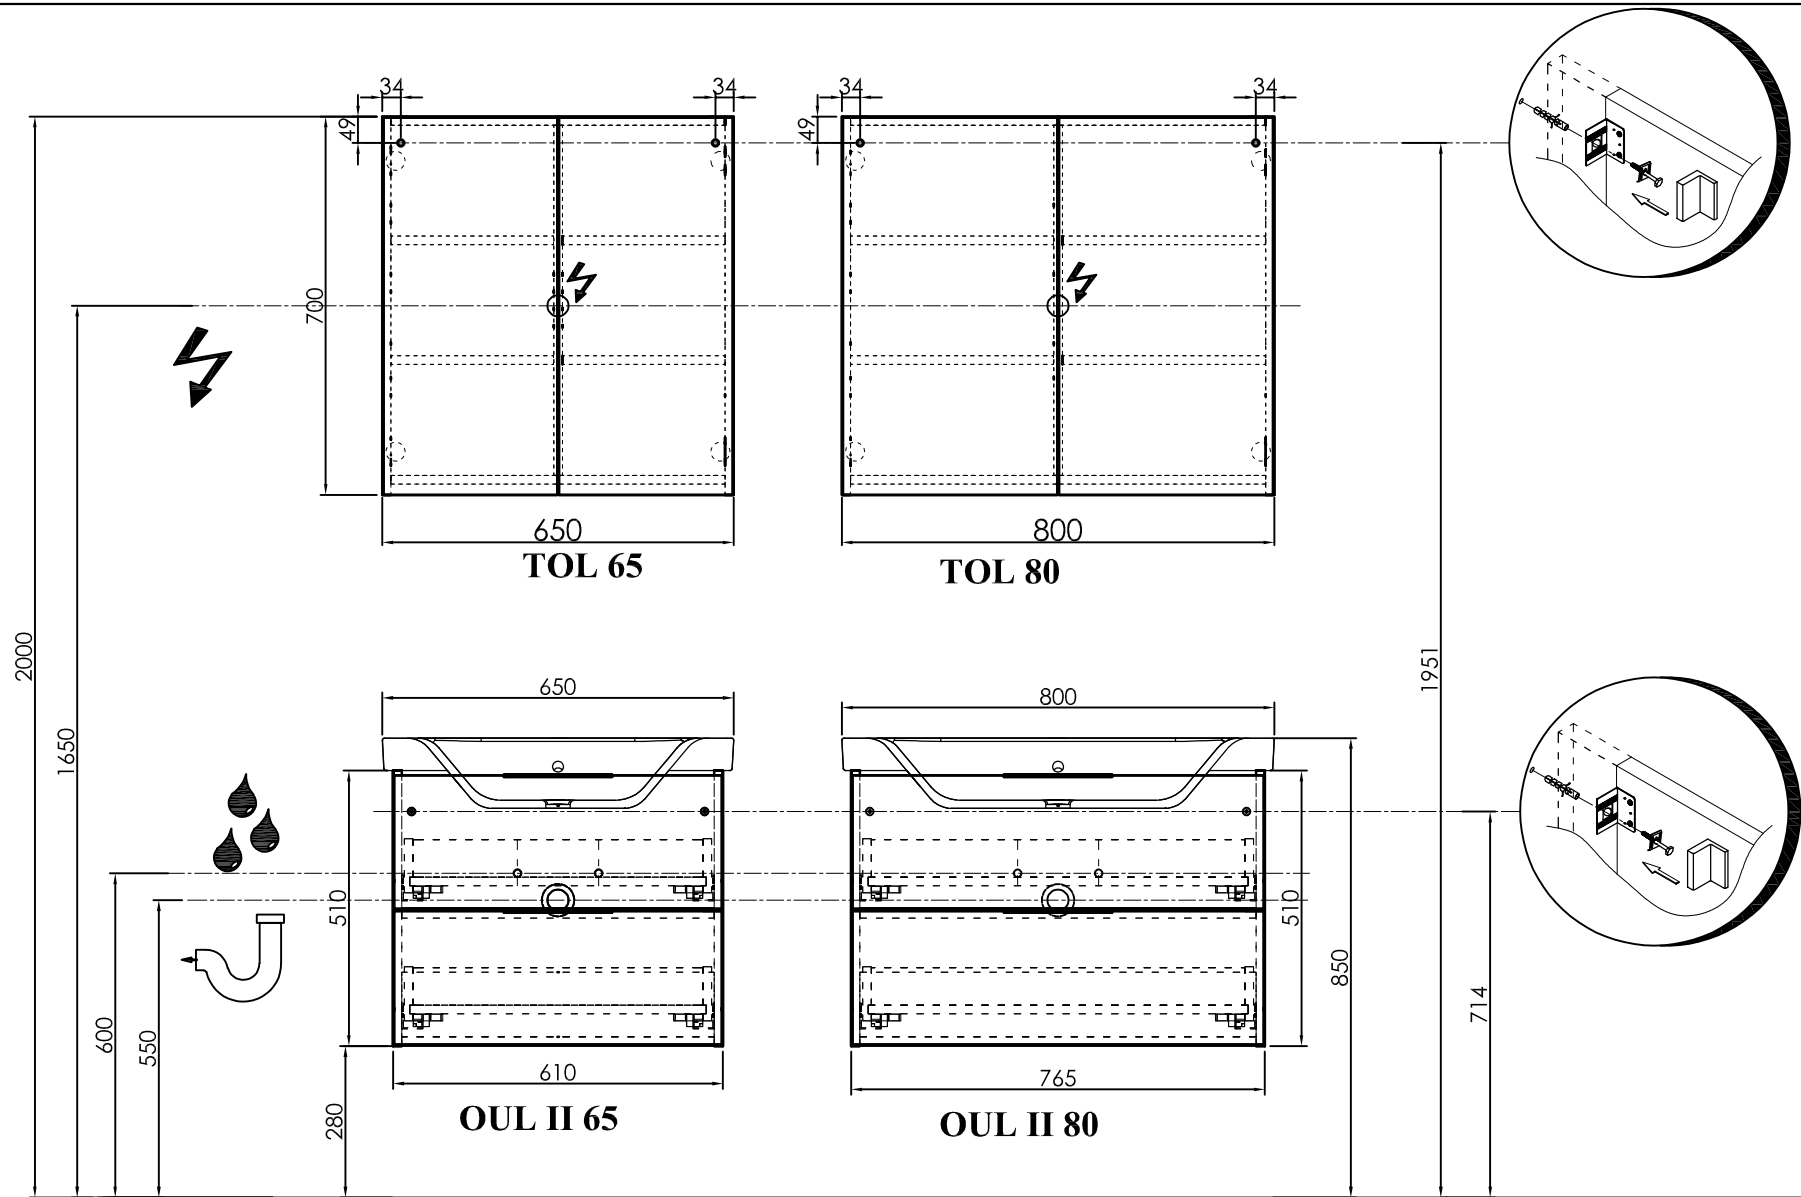

**TOL 80 ACACIA LIGHT
TOL 80 GREY**

**TOL 65 ACACIA LIGHT
TOL 65 GREY**

**OUL 80 II ACACIA LIGHT
OUL 80 II GRAY**

**OUL 65 II ACACIA LIGHT
OUL 65 II GRAY**

LANA
OUL II / TOL 65, 80

OGL 80 ACACIA LIGHT
OGL 80 GREY

LANA
L 872, 1562, 702/14

LUČ 500 BL LED

LUČ 700 BL LED

LUČ 500 BL box-LED, SW, S

LUČ 700 BL box-LED, SW, S

LUČ 300 - LED 4,5 W

LUČ 500 - LED 7 W , SW, S

SAMOSTOJNE LUČI