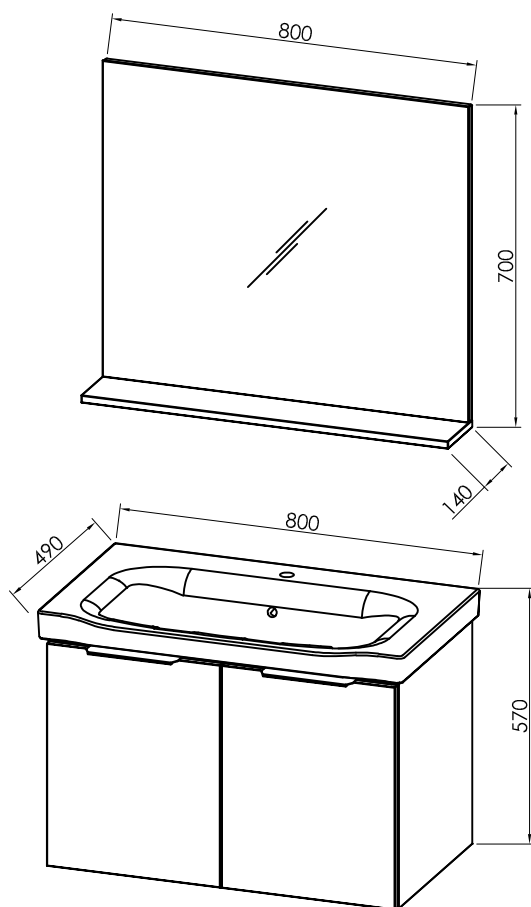

**TOL 80 ACACIA LIGHT
TOL 80 GREY**

**TOL 65 ACACIA LIGHT
TOL 65 GREY**

**OUL 80 II ACACIA LIGHT
OUL 80 II GRAY**

**OUL 65 II ACACIA LIGHT
OUL 65 II GRAY**

LANA
OUL II / TOL 65, 80

OGL 80 ACACIA LIGHT
OGL 80 GREY

LANA
L 872, 1562, 702/14

LUČ 500 BL LED

LUČ 700 BL LED

LUČ 500 BL box-LED, SW, S

LUČ 700 BL box-LED, SW, S

LUČ 300 - LED 4,5 W

LUČ 500 - LED 7 W , SW, S

SAMOSTOJNE LUČI