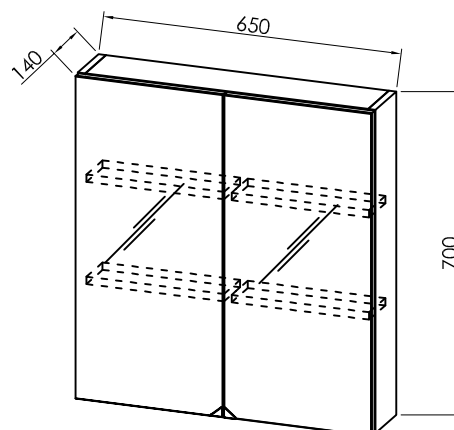

**TOL 80 ACACIA LIGHT
TOL 80 GREY**

**TOL 65 ACACIA LIGHT
TOL 65 GREY**

**OUL 80 II ACACIA LIGHT
OUL 80 II GRAY**

**OUL 65 II ACACIA LIGHT
OUL 65 II GRAY**

LANA
OUL II / TOL 65, 80

OGL 80 ACACIA LIGHT
OGL 80 GREY

LANA
L 872, 1562, 702/14

LUČ 500 BL LED

LUČ 700 BL LED

LUČ 500 BL box-LED, SW, S

LUČ 700 BL box-LED, SW, S

LUČ 300 - LED 4,5 W

LUČ 500 - LED 7 W , SW, S

SAMOSTOJNE LUČI