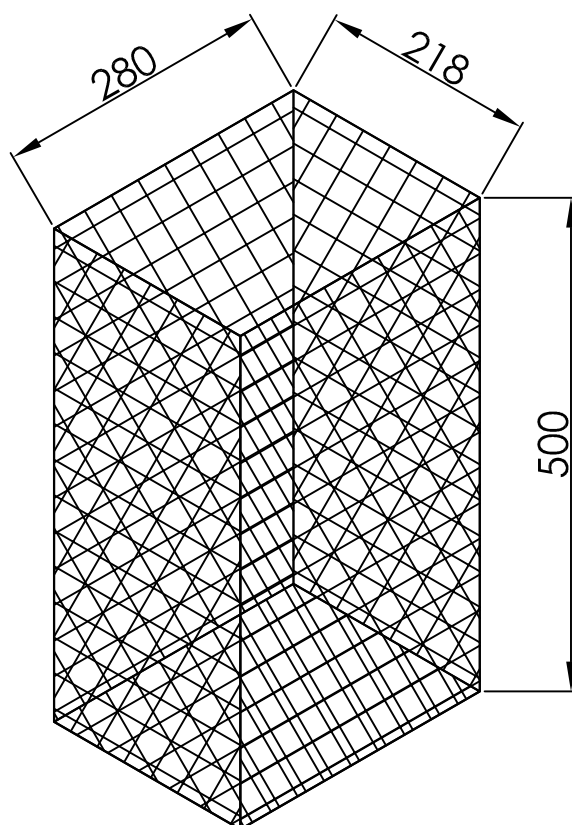

LANA
L 872, 1562, 702/14

LUČ 500 BL LED

LUČ 700 BL LED

LUČ 500 BL box-LED, SW, S

LUČ 700 BL box-LED, SW, S

LUČ 300 - LED 4,5 W

LUČ 500 - LED 7 W , SW, S

SAMOSTOJNE LUČI