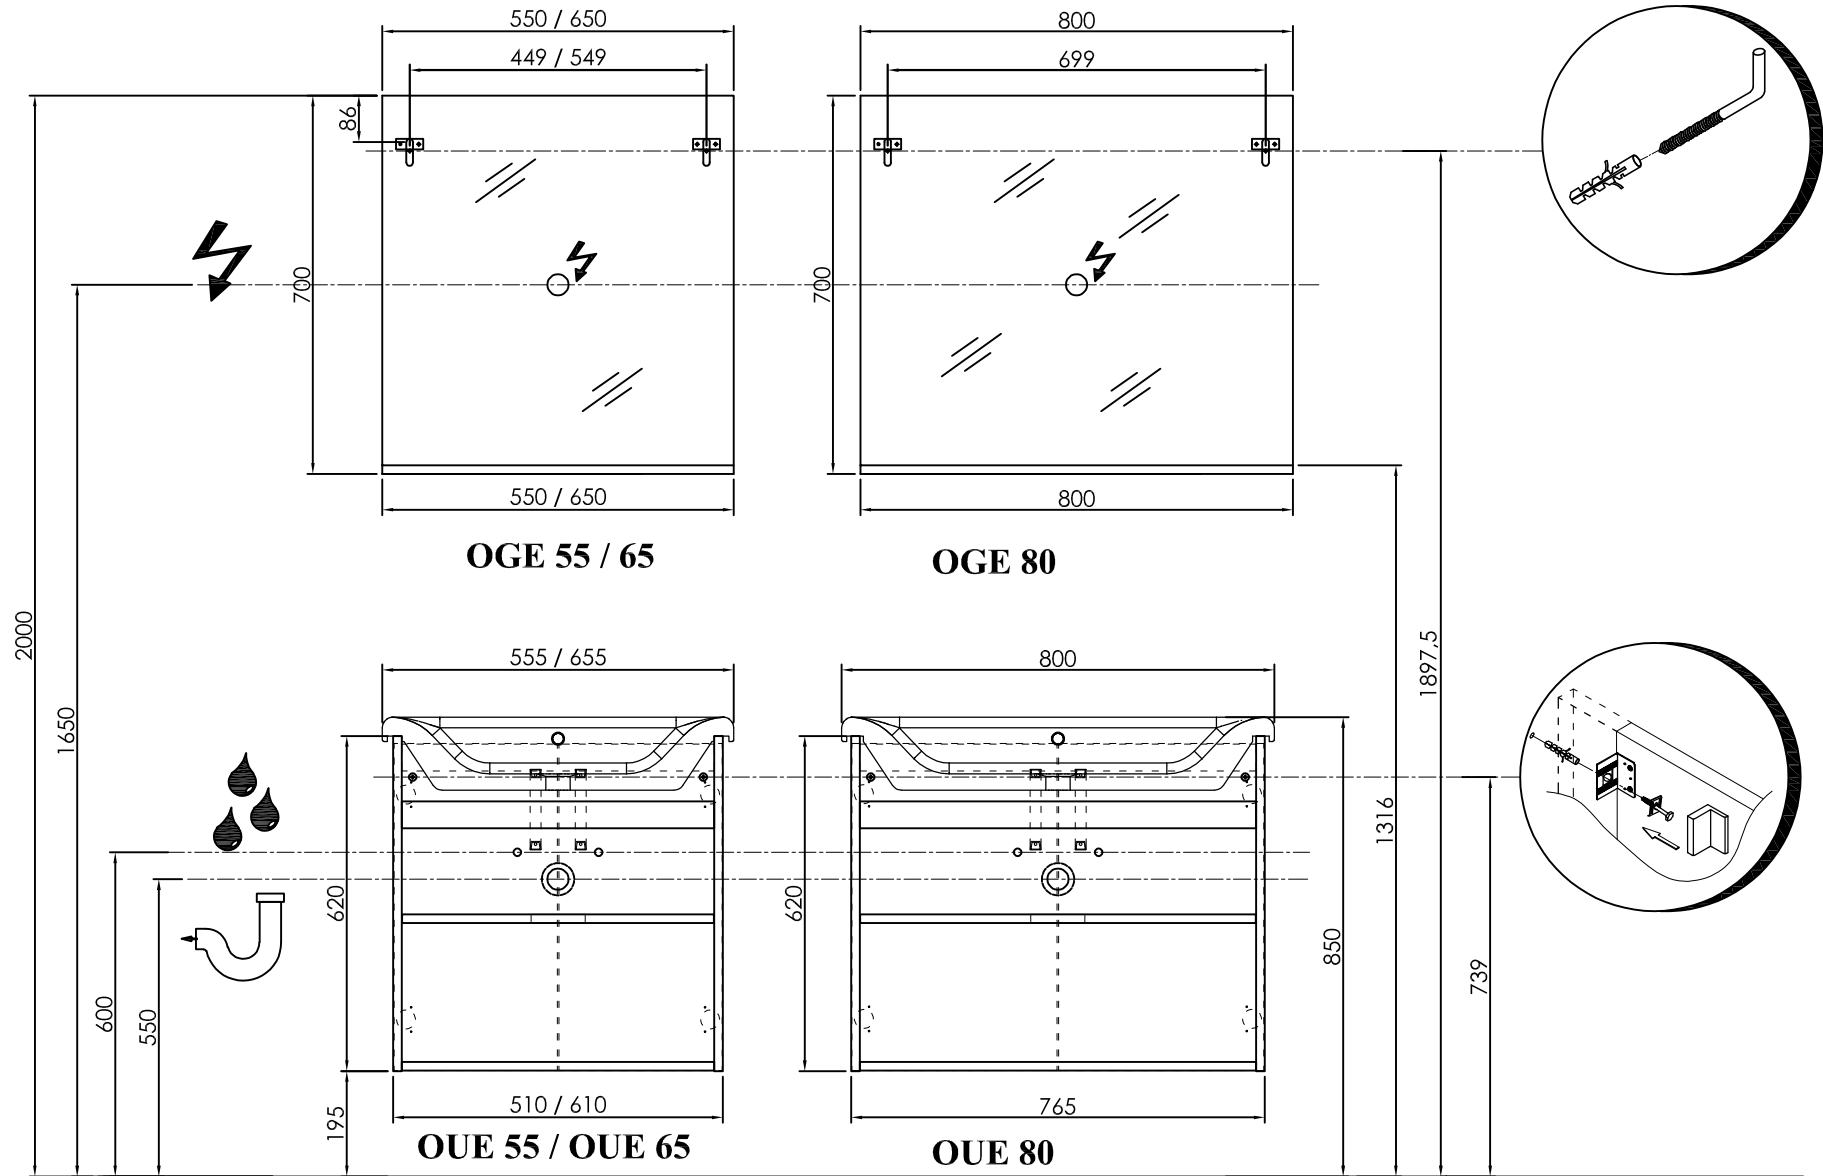

**OGE 55 WH**  
**OGE 55 GRAY**

**OGE 65 WH**  
**OGE 65 GRAY**

**OGE 80 WH**  
**OGE 80 GRAY**

**OUE 55 WH**  
**OUE 55 GRAY/ANT**  
**OUE 55 GRAY/OAK**

**OUE 65 WH**  
**OUE 65 GRAY/ANT**  
**OUE 65 GRAY/OAK**

**OUE 80 WH**  
**OUE 80 GRAY/ANT**  
**OUE 80 GRAY/OAK**

**EVELIN**  
**OUE / OGE 55, 65, 80**

**TOE 55 WH**  
**TOE 55 GRAY**

**TOE 65 WH**  
**TOE 65 GRAY**

**TOE 80 WH**  
**TOE 80 GRAY**

**OUE 55 II WH**  
**OUE 55 II GRAY/ANT**  
**OUE 55 II GRAY/OAK**

**LUČ 300 - LED 4,5 W**

**LUČ 500 - LED 7 W , SW, S**

**SAMOSTOJNE LUČI**

**KOŠ ZA PERILO  
LANA, EVELIN**

**NOGICE POHIŠTVENE**  
**H=200 mm**