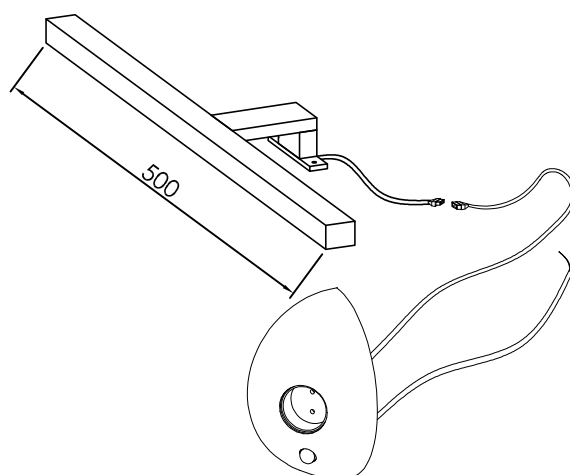

**OG FI 120 - LED, IR, DIM**

**OG FI 150 - LED, IR, DIM**

**OGL KOZMETIK ANT**

**SAMOSTOJNA OGLEDALA  
OG FI, OGL. KOZMETIK**

**LUČ 500 BL LED**

**LUČ 700 BL LED**

**LUČ 500 BL box-LED, SW, S**

**LUČ 700 BL box-LED, SW, S**

**LUČ 300 - LED 4,5 W**

**LUČ 500 - LED 7 W , SW, S**

**SAMOSTOJNE LUČI**

**KOŠ ZA PERILO  
LANA, EVELIN**

**NOGICE POHIŠTVENE**  
**H=200 mm**