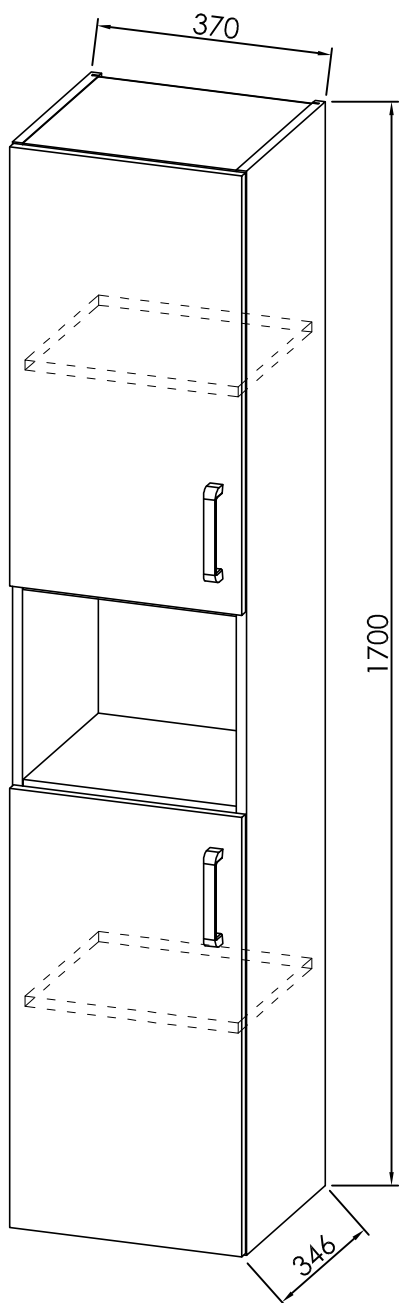

E 1702 WH
E 1702 GRAY/ANT
E 1702 GRAY/OAK