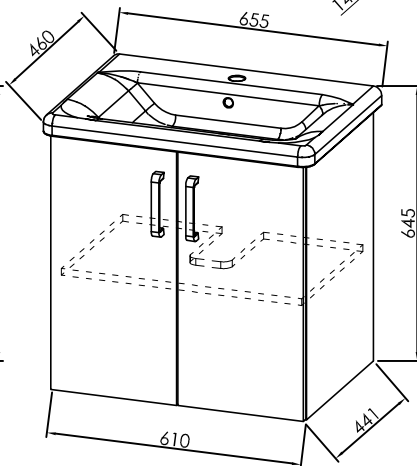

OUE 65 WH
OUE 65 GRAY/ANT
OUE 65 GRAY/OAK