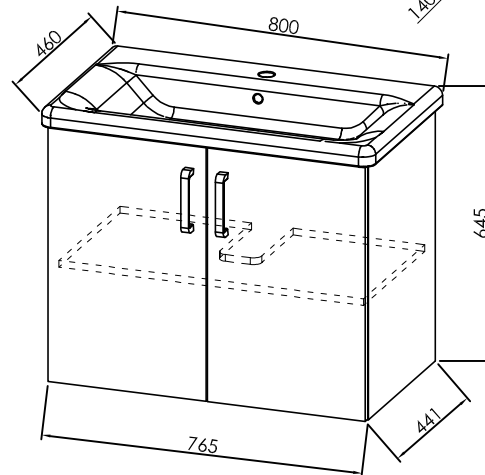

OUE 80 WH
OUE 80 GRAY/ANT
OUE 80 GRAY/OAK

EVELIN
OUE / OGE 55, 65, 80