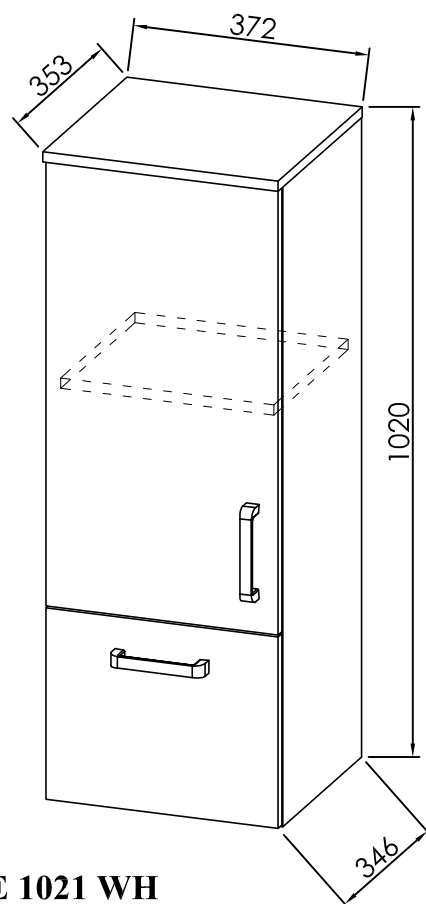

E 1021 WH
E 1021 GRAY/ANT
E 1021 GRAY/OAK