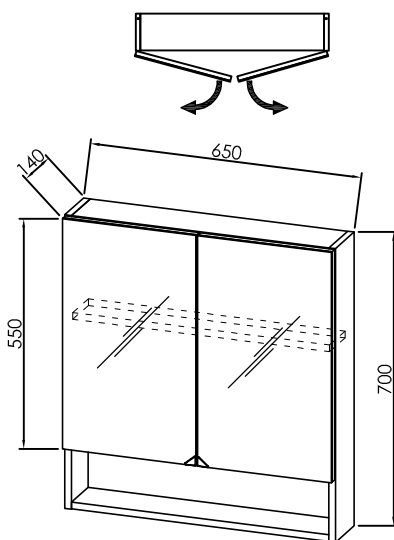

TOE 55 WH
TOE 55 GRAY

TOE 65 WH
TOE 65 GRAY