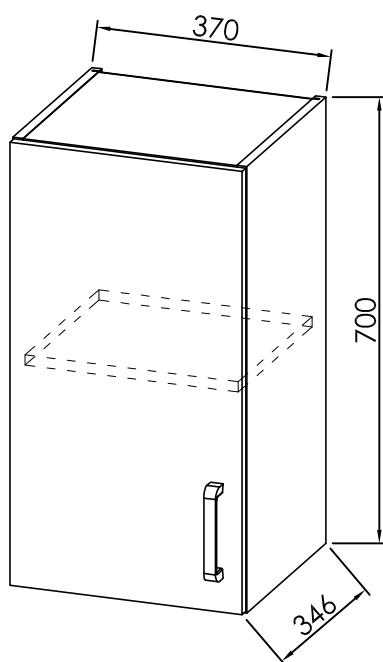

EVELIN
E 702, 1021, 1702