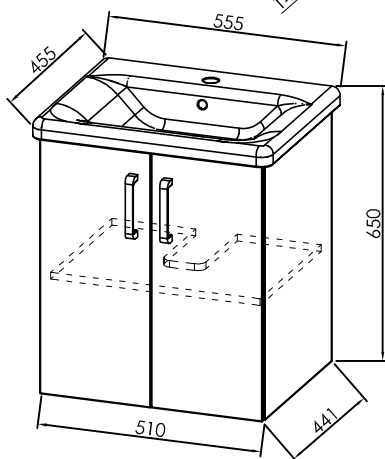

OUE 55 WH
OUE 55 GRAY/ANT
OUE 55 GRAY/OAK