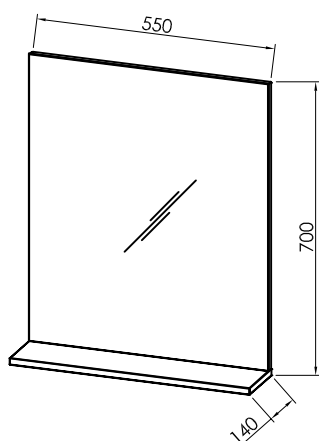

OGE 55 WH
OGE 55 GRAY