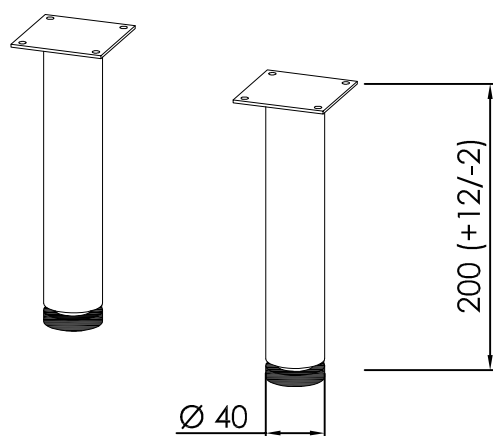

**LUČ 300 - LED 4,5 W**

**LUČ 500 - LED 7 W , SW, S**

**SAMOSTOJNE LUČI**

**KOŠ ZA PERILO  
LANA, EVELIN**

**NOGICE POHIŠTVENE**  
**H=200 mm**