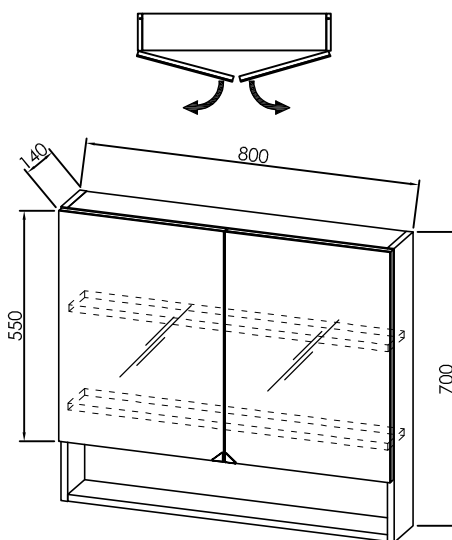

TOE 80 WH
TOE 80 GRAY