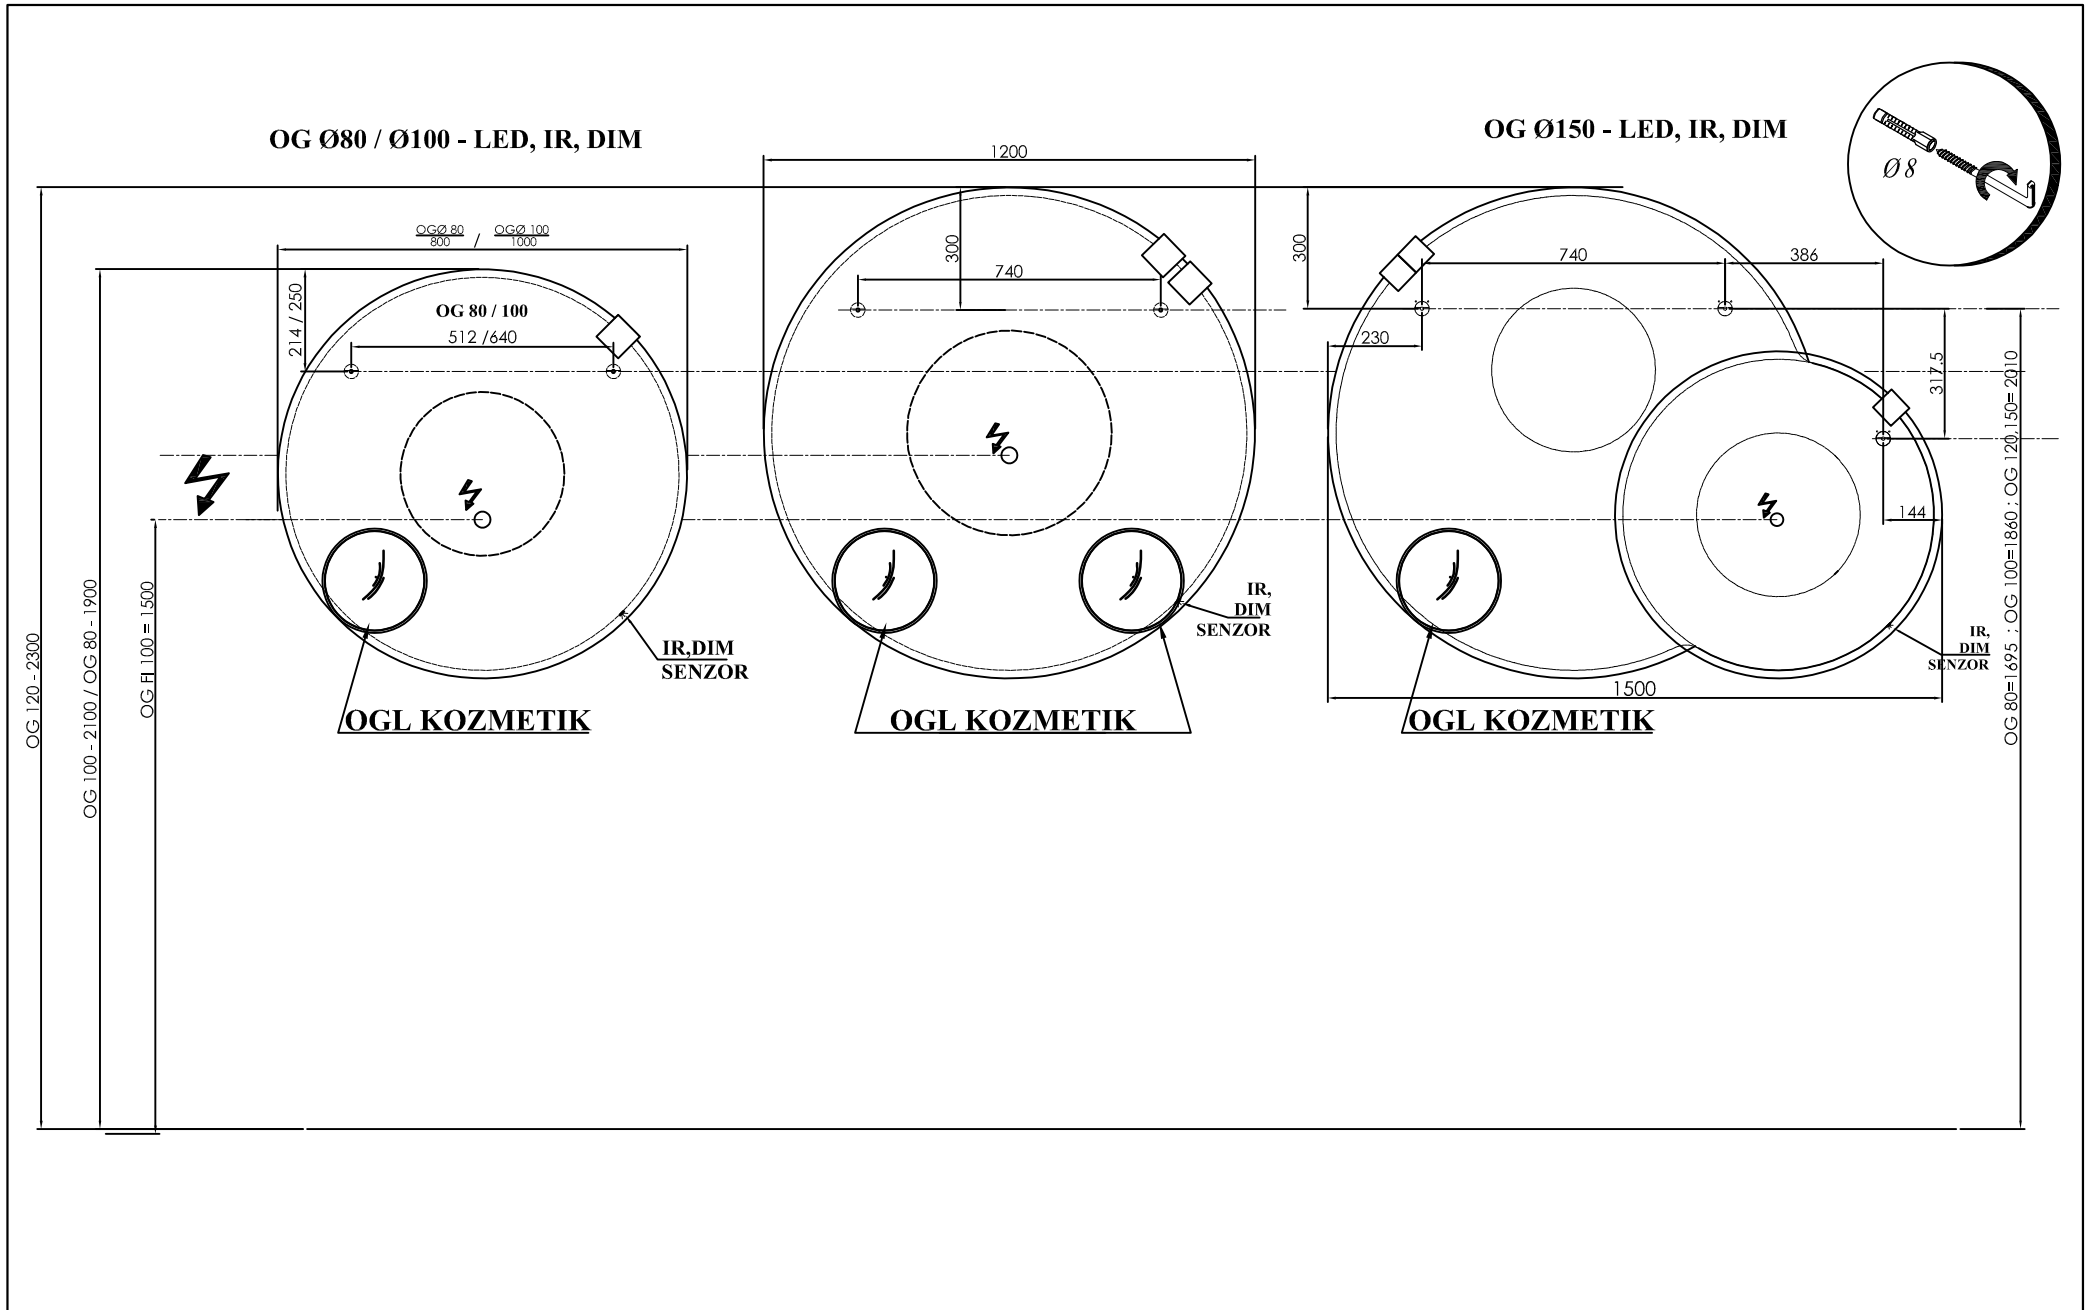

**E 702 WH**  
**E 702 GRAY/ANT**  
**E 702 GRAY/OAK**

**E 1021 WH**  
**E 1021 GRAY/ANT**  
**E 1021 GRAY/OAK**

**EVELIN**  
**E 702, 1021, 1702**

**OG FI 80 - LED, IR, DIM**

**OG FI 100 - LED, IR, DIM**

**OG FI 120 - LED, IR, DIM**

**OG FI 150 - LED, IR, DIM**

**OGL KOZMETIK ANT**

**SAMOSTOJNA OGLEDALA  
OG FI, OGL. KOZMETIK**

**LUČ 500 BL LED**

**LUČ 700 BL LED**

**LUČ 500 BL box-LED, SW, S**

**LUČ 700 BL box-LED, SW, S**

**LUČ 300 - LED 4,5 W**

**LUČ 500 - LED 7 W , SW, S**

**SAMOSTOJNE LUČI**

**KOŠ ZA PERILO  
LANA, EVELIN**

**NOGICE POHIŠTVENE**  
**H=200 mm**