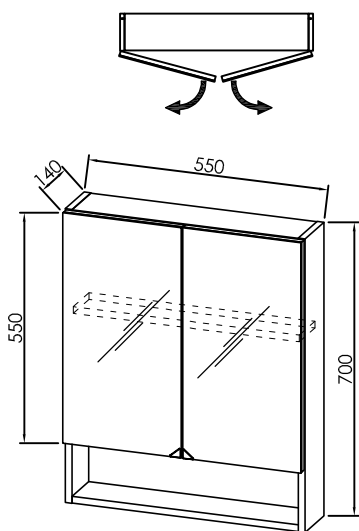

TOE 55 WH
TOE 55 GRAY