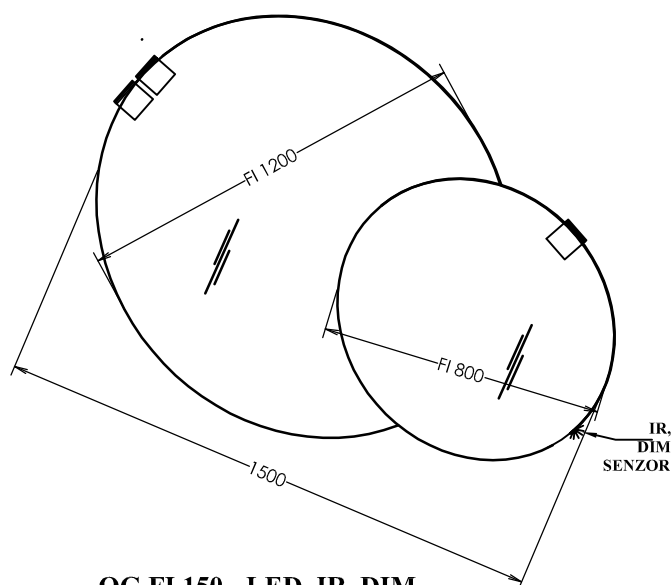

OG FI 150 - LED, IR, DIM

**SAMOSTOJNA OGLEDALA
OG FI, OGL. KOZMETIK**