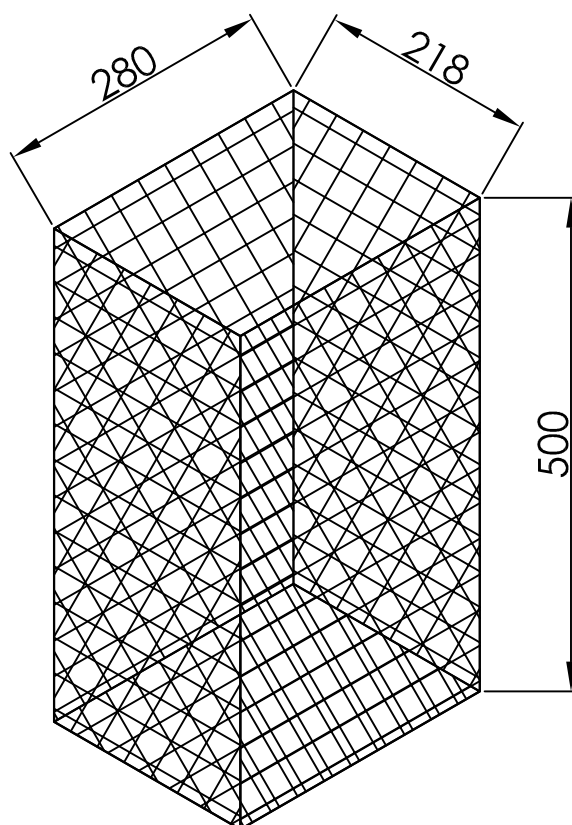

**OG FI 120 - LED, IR, DIM**

**OG FI 150 - LED, IR, DIM**

**OGL KOZMETIK ANT**

**SAMOSTOJNA OGLEDALA  
OG FI, OGL. KOZMETIK**

**LUČ 500 BL LED**

**LUČ 700 BL LED**

**LUČ 500 BL box-LED, SW, S**

**LUČ 700 BL box-LED, SW, S**

**LUČ 300 - LED 4,5 W**

**LUČ 500 - LED 7 W , SW, S**

**SAMOSTOJNE LUČI**

**KOŠ ZA PERILO  
LANA, EVELIN**

**NOGICE POHIŠTVENE**  
**H=200 mm**