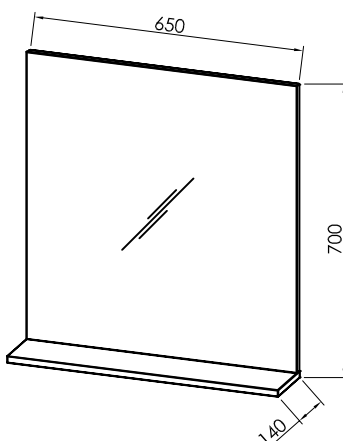

OGE 65 WH
OGE 65 GRAY