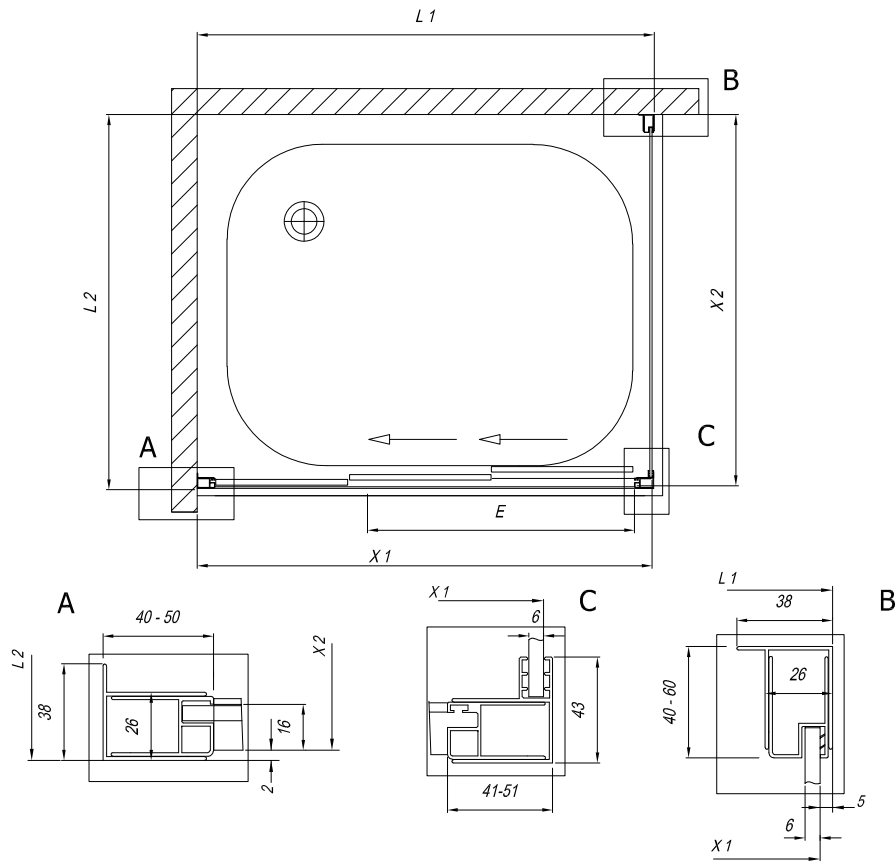

**kolpa-san** *SHOWER ENCLOSURE LUNA*  
*DUSCHKABINE LUNA*

1/2

*TV3D/S 80,90,100 + TSV3D 80,90*

	L 1 (mm)	L 2 (mm)	X 1 (mm)	X 2 (mm)	E (mm)	F (mm)
TV3D/S 80	780-800		775-795		370	280-290
TV3D/S 90	880-900		875-895		430	320-330
TV3D/S 100	980-1000		975-995		500	360-370
TSV3D 80		775-795		773-793		
TSV3D 90		875-895		873-893		

**kolpa-san** *SHOWER ENCLOSURE LUNA*  
*DUSCHKABINE LUNA*

2/2

*TV3D/S 80,90,100 + TSV3D 80,90*