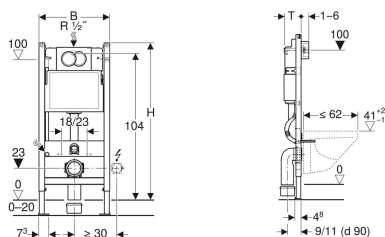

Geberit Duofix element za konzolnu WC šolju, 112 cm, sa Delta ugradnim vodokotlićem 12 cm, tipka za aktiviranje Delta01

Primer slike

Namene

- Za suhu gradnju
- Za ugradnju u predzidne konstrukcije delimične ili visine etaže
- Za ugradnju u instalacione zidove u visini etaže
- Za konzolne WC šolje sa priključnim dimenzijama prema propisu EN 33:2011
- Za konzolne WC šolje sa projektovanom dužinom do 62 cm
- Za jednokoličinsko, dvokoličinsko ili start/stop ispiranje
- Za debljine poda 0–20 cm

Karakteristike

- Samonoseći okvir sa završnom obradom pečenim lakom
- Okvir gore, otvoren
- Okvir sa rupama $\varnothing 9$ mm za učvršćenje u konstrukciji od drvenih okvira
- Okvir sa prihvatnim otvorima za Geberit Duofix zidno sidro za elemente sa otvorenim okvirom gore
- Priprijeđen okvir za podupirače kod WC keramike sa malom oslonom površinom

Obim isporuke

- Ugaoni ventil R 1/2", kompatibilan sa MF adapterom, sa priključnim prstenom
- Građevinska zaštita za revizioni otvor, od polistiren pene
- 2 vijka za okvir tipke
- Geberit tipka za aktiviranje Delta01, za dvokoličinsko ispiranje
- 2 zidna sidra

- Priključni set za WC, $\varnothing 90$ mm
- Priključno koleno od PE-HD, $\varnothing 90$ mm
- Spojnica za prelaz od PE-HD, $\varnothing 90 / 110$ mm
- 2 zaštitna čepa
- 2 navojne šipke M12
- Materijal za pričvršćivanje