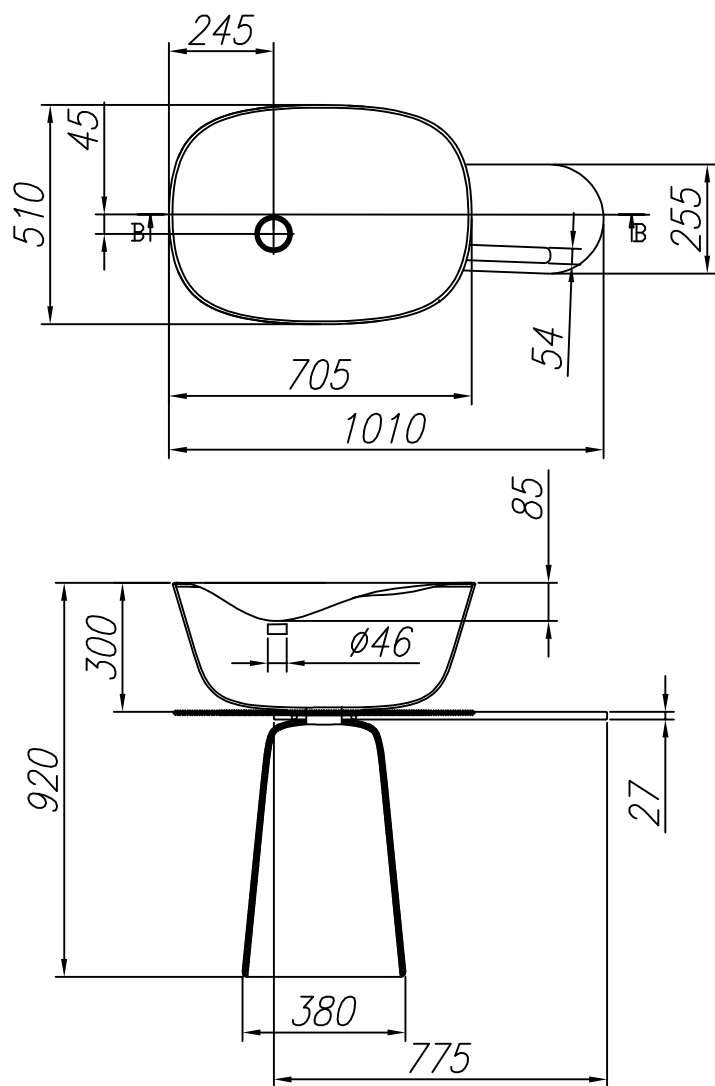

MILO - BASIN SINGLE 70x51

PREDINSTALACIJA
PREINSTALLACIJA
VORINSTALLATION

MILO - BASIN DOUBLE 120x60

PREDINSTALACIJA
PREINSTALLACIJA
VORINSTALLATION

MILO - MIRROR 70x51

PREDINSTALACIJA
PREINSTALACIJA
PREINSTALLATION
VORINSTALLATION

MILO - MIRROR 120x60

PREDINSTALACJA
PREDINSTALACJA
PREINSTALLATION
VORINSTALLATION

MILO - SHELF 70x20

PREDINSTALACIJA
PREDINSTALACIJA
PREINSTALLATION
VORINSTALLATION

MILO - SHELF 120x20

PREDINSTALACJA
PREINSTALACJA
PREINSTALLATION
VOHINSTALATION