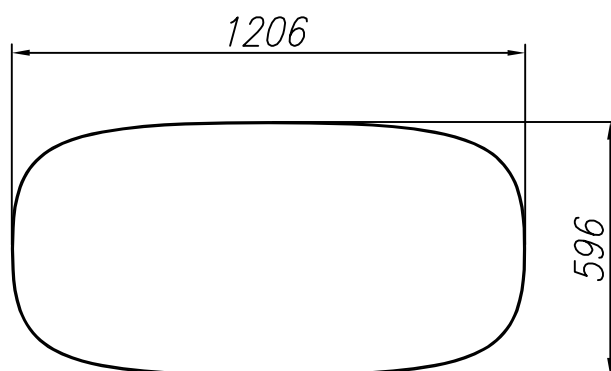

MILO - MIRROR 120x60

PREDINSTALACJA
PREDINSTALACJA
PREINSTALLATION
VORINSTALLATION