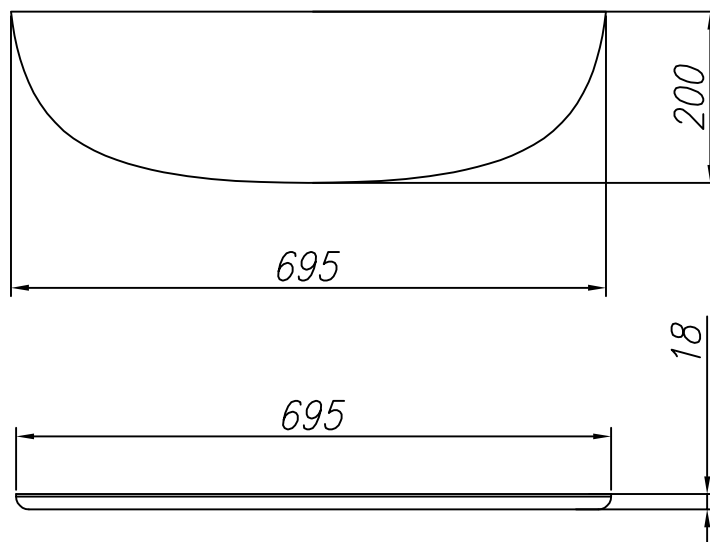

MILO - SHELF 70x20

PREDINSTALACIJA
PREDINSTALACIJA
PREINSTALLATION
VORINSTALLATION