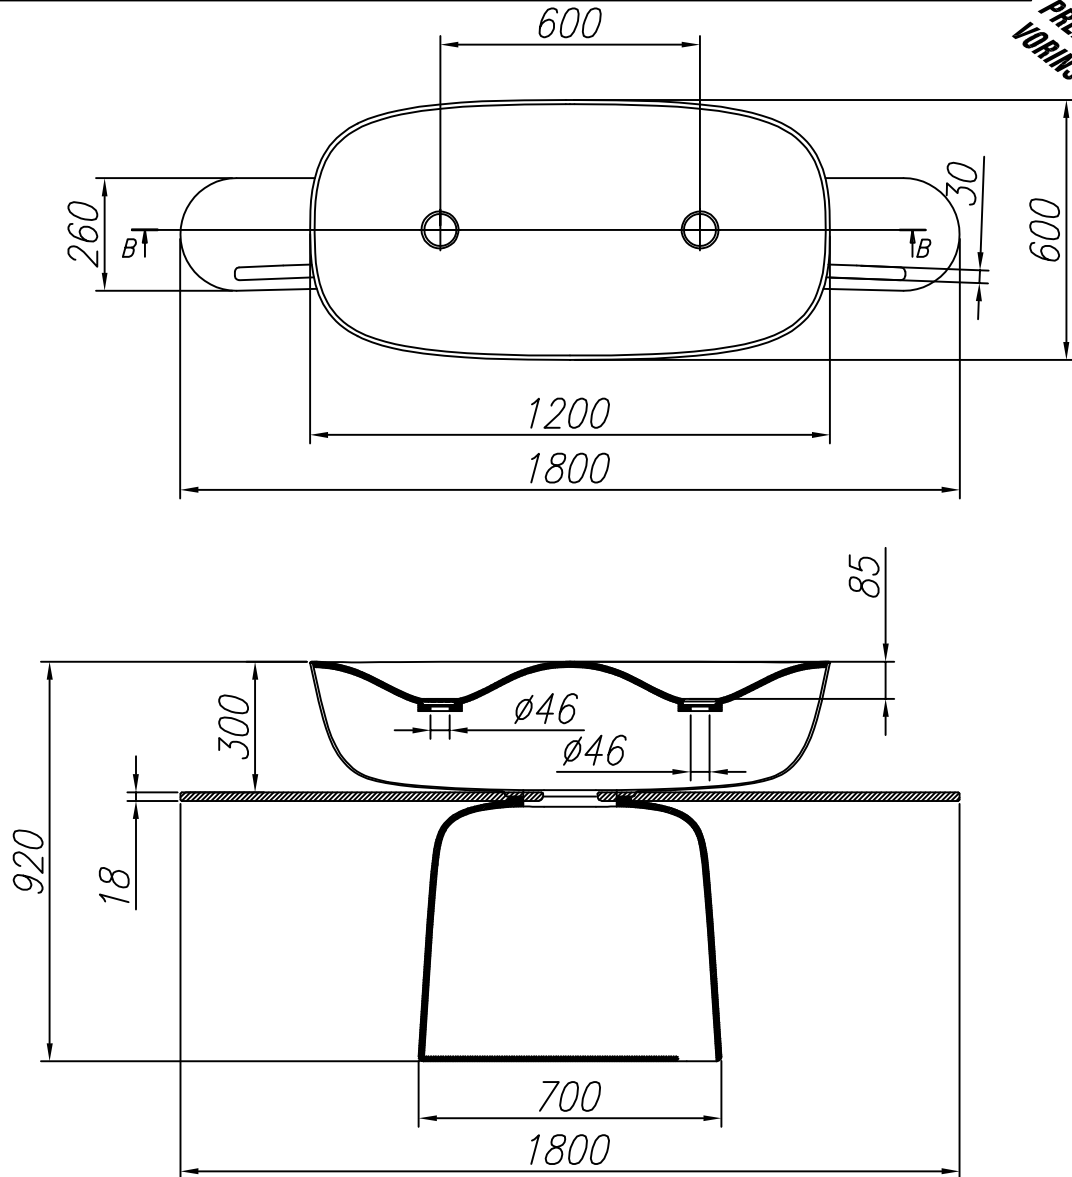

MILO - BASIN SINGLE 70x51

PREDINSTALACIJA
PREINSTALLACIJA
VORINSTALLATION

MILO - BASIN DOUBLE 120x60

PREDINSTALACIJA
PREINSTALLACIJA
VORINSTALLATION

MILO - MIRROR 70x51

PREDINSTALACIJA
PREINSTALACIJA
PREINSTALLATION
VORINSTALLATION

MILO - MIRROR 120x60

PREDINSTALACJA
PREDINSTALACJA
PREINSTALLATION
VORINSTALLATION

MILO - SHELF 70x20

PREDINSTALACIJA
PREDINSTALACIJA
PREINSTALLATION
VORINSTALLATION

MILO - SHELF 120x20

PREDINSTALACJA
PREINSTALACJA
PREINSTALLATION
VOHINSTALATION