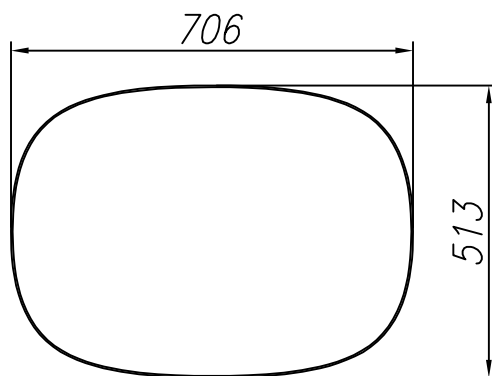

MILO - BASIN SINGLE 70x51

PREDINSTALACIJA
PREINSTALLACIJA
VORINSTALLATION

MILO - BASIN DOUBLE 120x60

PREDINSTALACIJA
PREINSTALLACIJA
VORINSTALLATION

MILO - MIRROR 70x51

PREDINSTALACIJA
PREINSTALACIJA
PREINSTALLATION
VORINSTALLATION