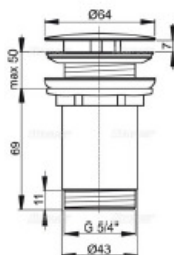

**OUV 60 WH**  
**OUV 60 BEIGE**  
**OUV 60 DG**

**OUV 80 WH**  
**OUV 80 BEIGE**  
**OUV 80 DG**

**OUV 100 WH**  
**OUV 100 BEIGE**  
**OUV 100 DG**

**OUV 120 WH**  
**OUV 120 BEIGE**  
**OUV 120 DG**

**ZGORNJI + SPODNJI DEL**  
**SIFONA SE PRILAGA**

**WITH TOP AND BOTTOM**  
**SIPHONS**

**VITTORIA**  
**OUV**

**TO 60 BL - LED, SW, S**

**TO 80 BL - LED, SW, S**

**TO 100 BL - LED, SW, S**

**TO 120 BL - LED, SW, S**

**NOGICE POHIŠTVENE**  
**H=400 mm**