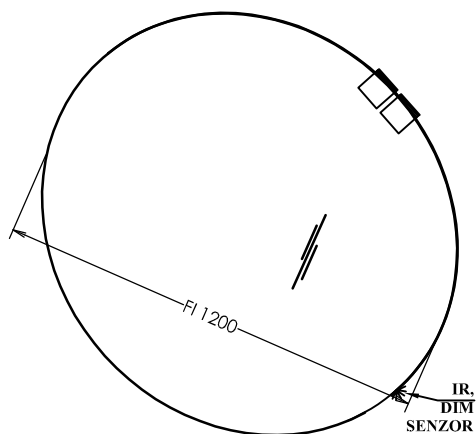

**VITTORIA**

**V 1481, V 1481/790, V 702/20, OV 45**

**OG FI 80 - LED, IR, DIM**

**OG FI 100 - LED, IR, DIM**

**OG FI 120 - LED, IR, DIM**

**OG FI 150 - LED, IR, DIM**

**OGL KOZMETIK ANT**

**SAMOSTOJNA OGLEDALA  
OG FI, OGL. KOZMETIK**

OG 120 - LED, T, C  
LED ogledalo z uro

OG 90 - LED, T, C  
LED ogledalo z uro

**SAMOSTOJNA OGLEDALA Z URO**  
**OG 90, 120**

**OG 50**

**OG 60**

**OG 70**

**OG 80**

**OG 90**