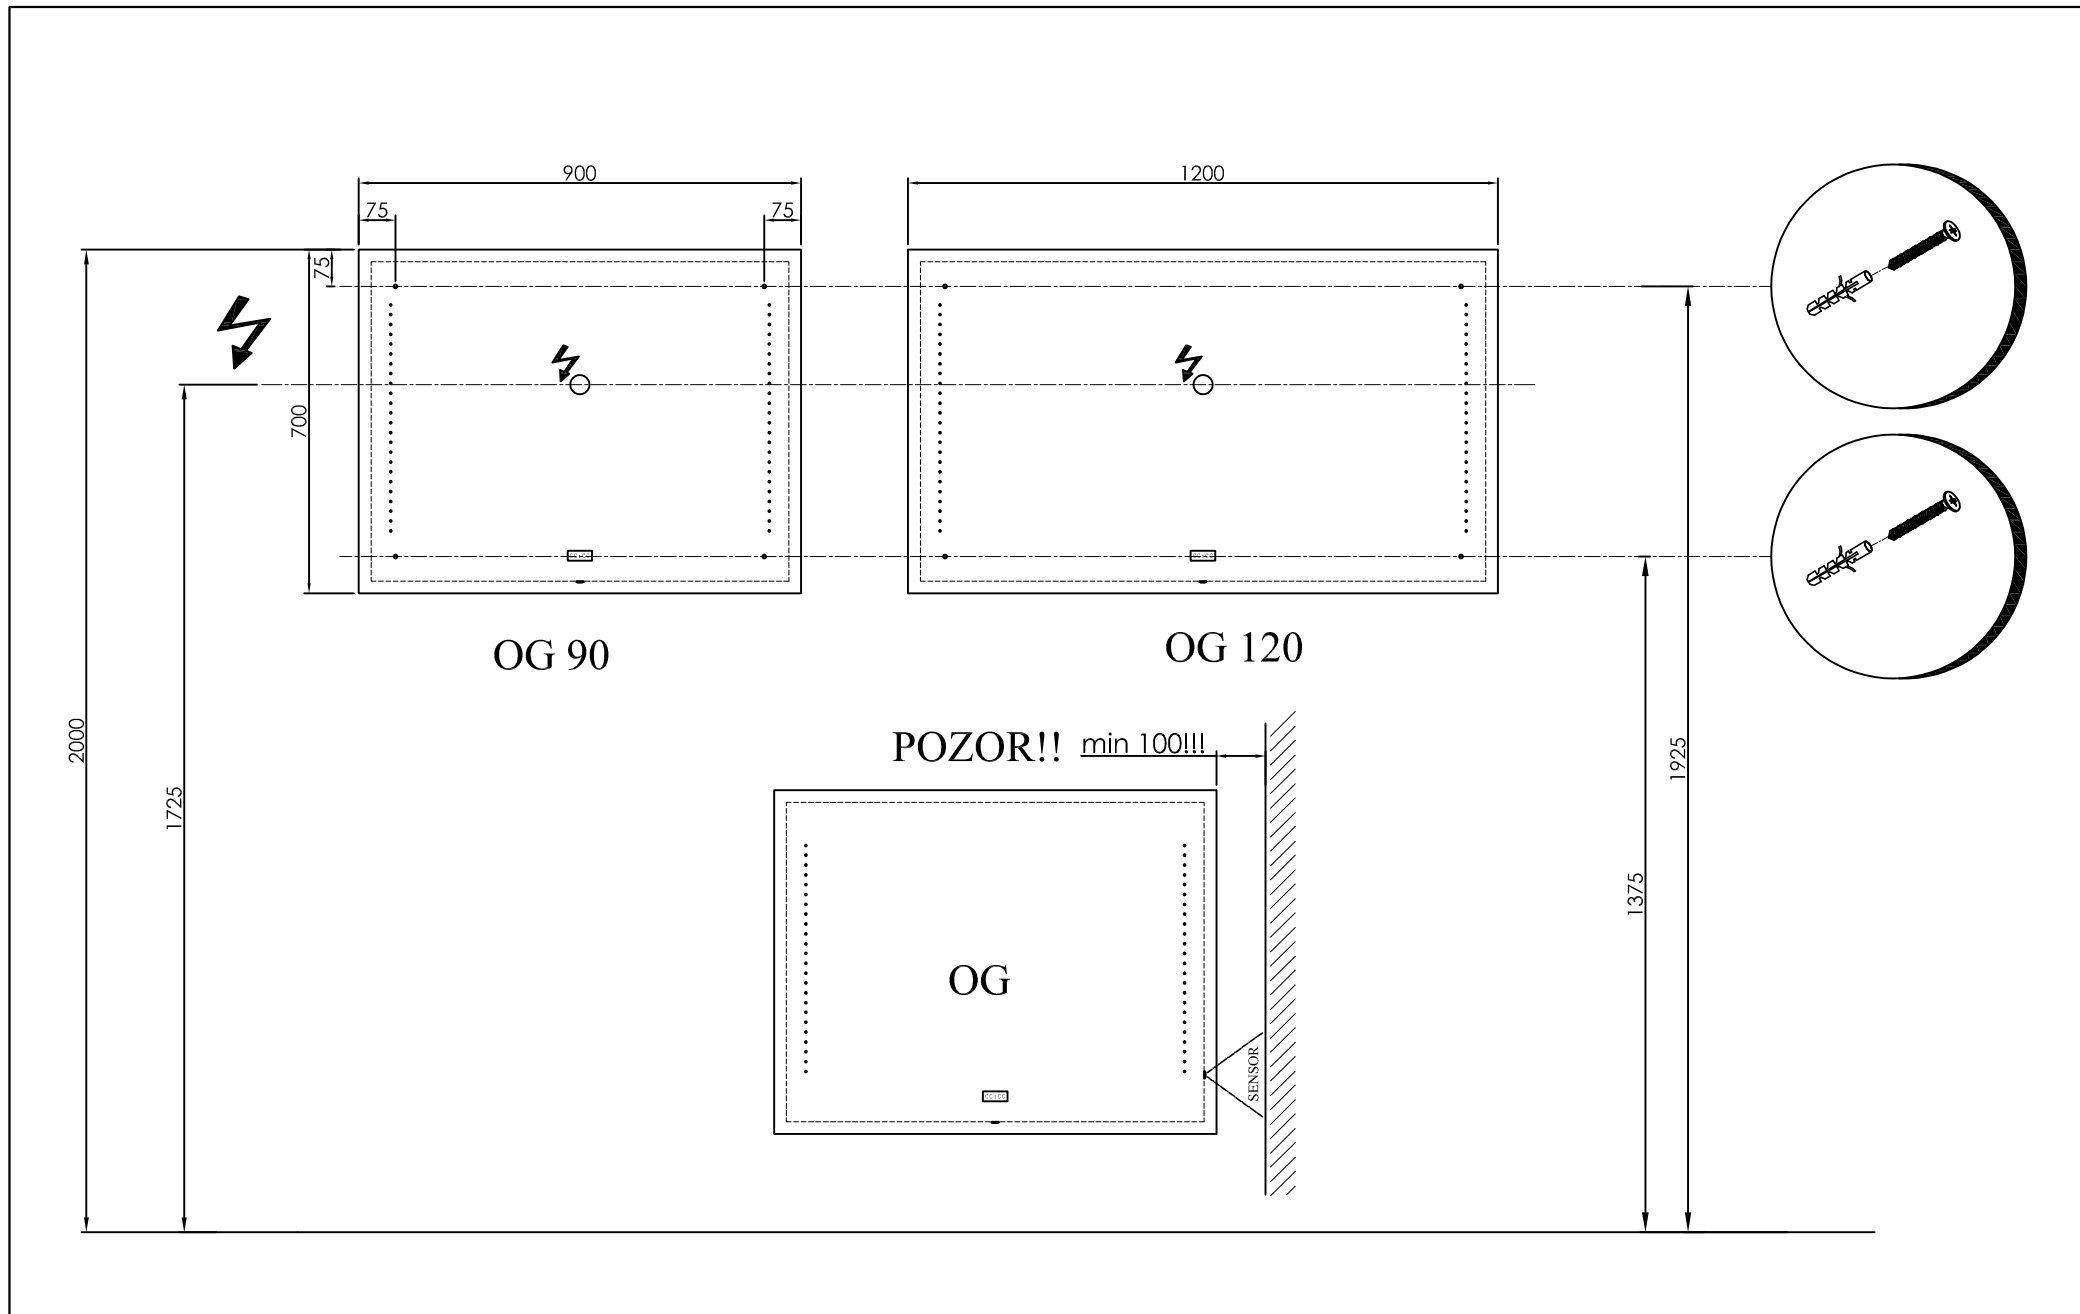

OG 120 - LED, T, C  
LED ogledalo z uro

OG 90 - LED, T, C  
LED ogledalo z uro

**SAMOSTOJNA OGLEDALA Z URO**  
**OG 90, 120**

**OG 50**

**OG 60**

**OG 70**

**OG 80**

**OG 90**