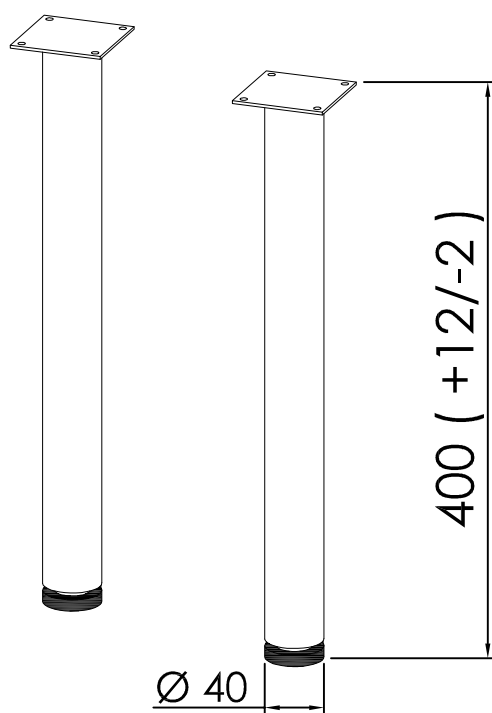

OG 120 - LED, T, C  
LED ogledalo z uro

OG 90 - LED, T, C  
LED ogledalo z uro

**SAMOSTOJNA OGLEDALA Z URO**  
**OG 90, 120**

**OG 50**

**OG 60**

**OG 70**

**OG 80**

**OG 90**

**OG 100**

**OG 120**

**OG 150**

**SAMOSTOJNA OGLEDALA  
OG**

**POLICA OG 50 WH**

**POLICA OG 60 WH**

**POLICA OG 70 WH**

**POLICA OG 80 WH**

**POLICA OG 90 WH**

**POLICA OG 100 WH**

**POLICA OG 120 WH**

**POLICA OG 150 WH**

**SAMOSTOJNA OGLEDALA  
POLICE OG**

**LUČ 500 BL LED**

**LUČ 700 BL LED**

**LUČ 300 - LED 4,5 W**

**NOGICE POHIŠTVENE**  
**H=400 mm**