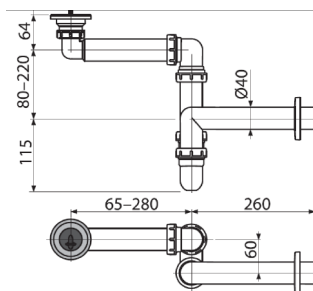

**OUV 60 WH**  
**OUV 60 BEIGE**  
**OUV 60 DG**

**OUV 80 WH**  
**OUV 80 BEIGE**  
**OUV 80 DG**

**OUV 100 WH**  
**OUV 100 BEIGE**  
**OUV 100 DG**

**OUV 120 WH**  
**OUV 120 BEIGE**  
**OUV 120 DG**

**ZGORNJI + SPODNJI DEL**  
**SIFONA SE PRILAGA**

**WITH TOP AND BOTTOM**  
**SIPHONS**

**VITTORIA**  
**OUV**

**TO 60 BL - LED, SW, S**

**TO 80 BL - LED, SW, S**

**TO 100 BL - LED, SW, S**

**TO 120 BL - LED, SW, S**

# TOALETNE OMARICE TO

**V 1481 WH**  
**V 1481 BEIGE**  
**V 1481 DG**

**V 1481/790 WH**  
**V 1481/790 BEIGE**  
**V 1481/790 DG**

**V 702/20 WH**  
**V 702/20 BEIGE**  
**V 702/20 DG**

**OV 45 WH**  
**OV 45 BEIGE**  
**OV 45 DG**

**NOGICE POHIŠTVENE**  
**H=400 mm**