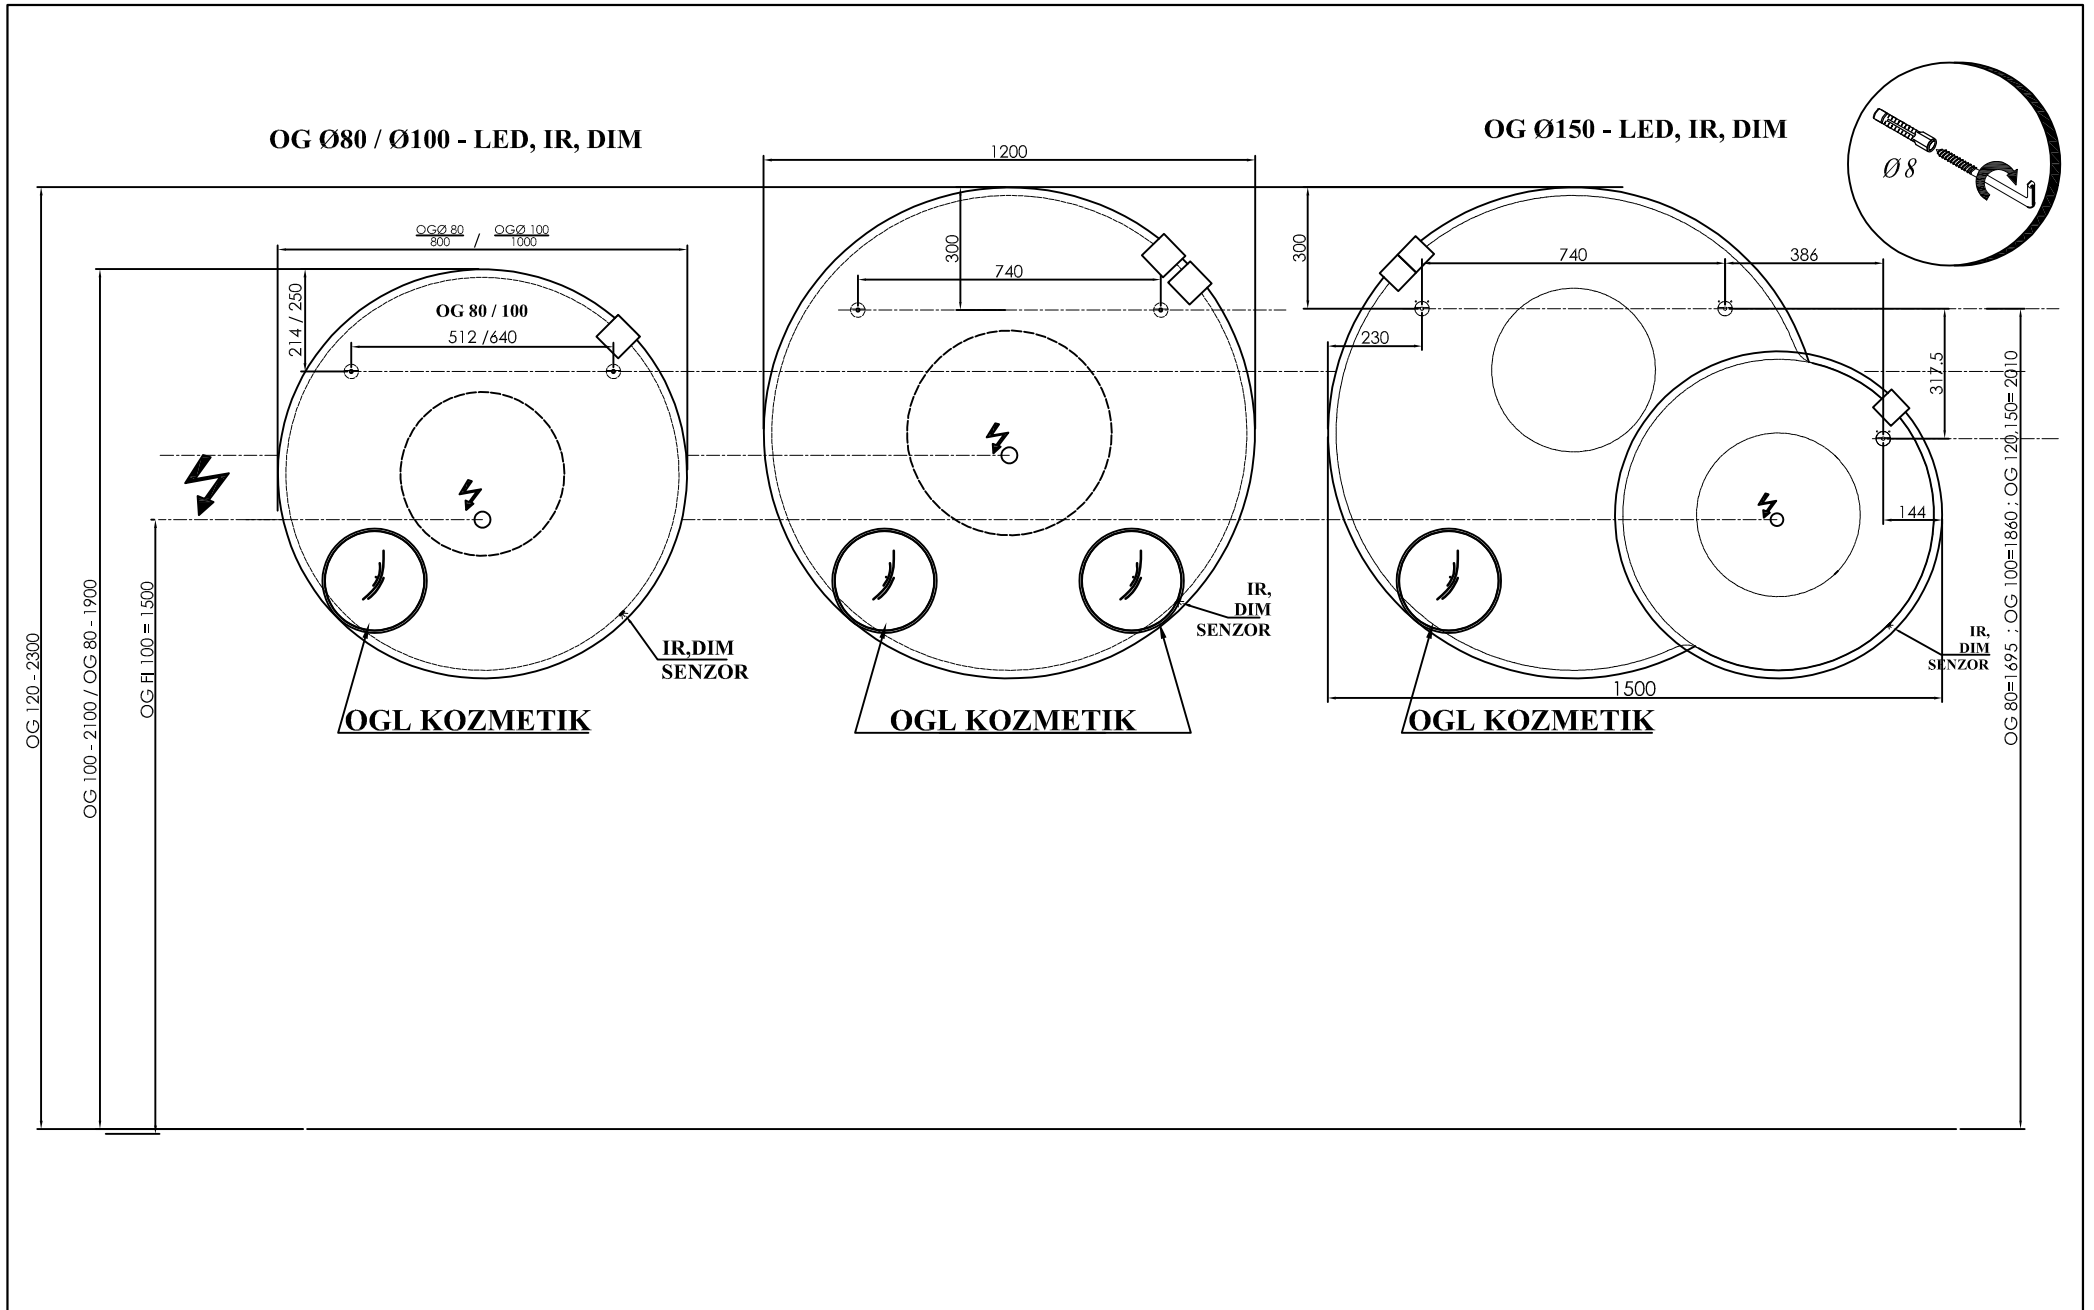

# TOALETNE OMARICE TO

**V 1481 WH**  
**V 1481 BEIGE**  
**V 1481 DG**

**V 1481/790 WH**  
**V 1481/790 BEIGE**  
**V 1481/790 DG**

**V 702/20 WH**  
**V 702/20 BEIGE**  
**V 702/20 DG**

**OV 45 WH**  
**OV 45 BEIGE**  
**OV 45 DG**

**VITTORIA**

**V 1481, V 1481/790, V 702/20, OV 45**

**OG FI 80 - LED, IR, DIM**

**OG FI 100 - LED, IR, DIM**

**OG FI 120 - LED, IR, DIM**

**OG FI 150 - LED, IR, DIM**

**OGL KOZMETIK ANT**

**SAMOSTOJNA OGLEDALA  
OG FI, OGL. KOZMETIK**

OG 120 - LED, T, C  
LED ogledalo z uro

OG 90 - LED, T, C  
LED ogledalo z uro

**SAMOSTOJNA OGLEDALA Z URO**  
**OG 90, 120**

**OG 50**

**OG 60**

**OG 70**

**OG 80**

**OG 90**