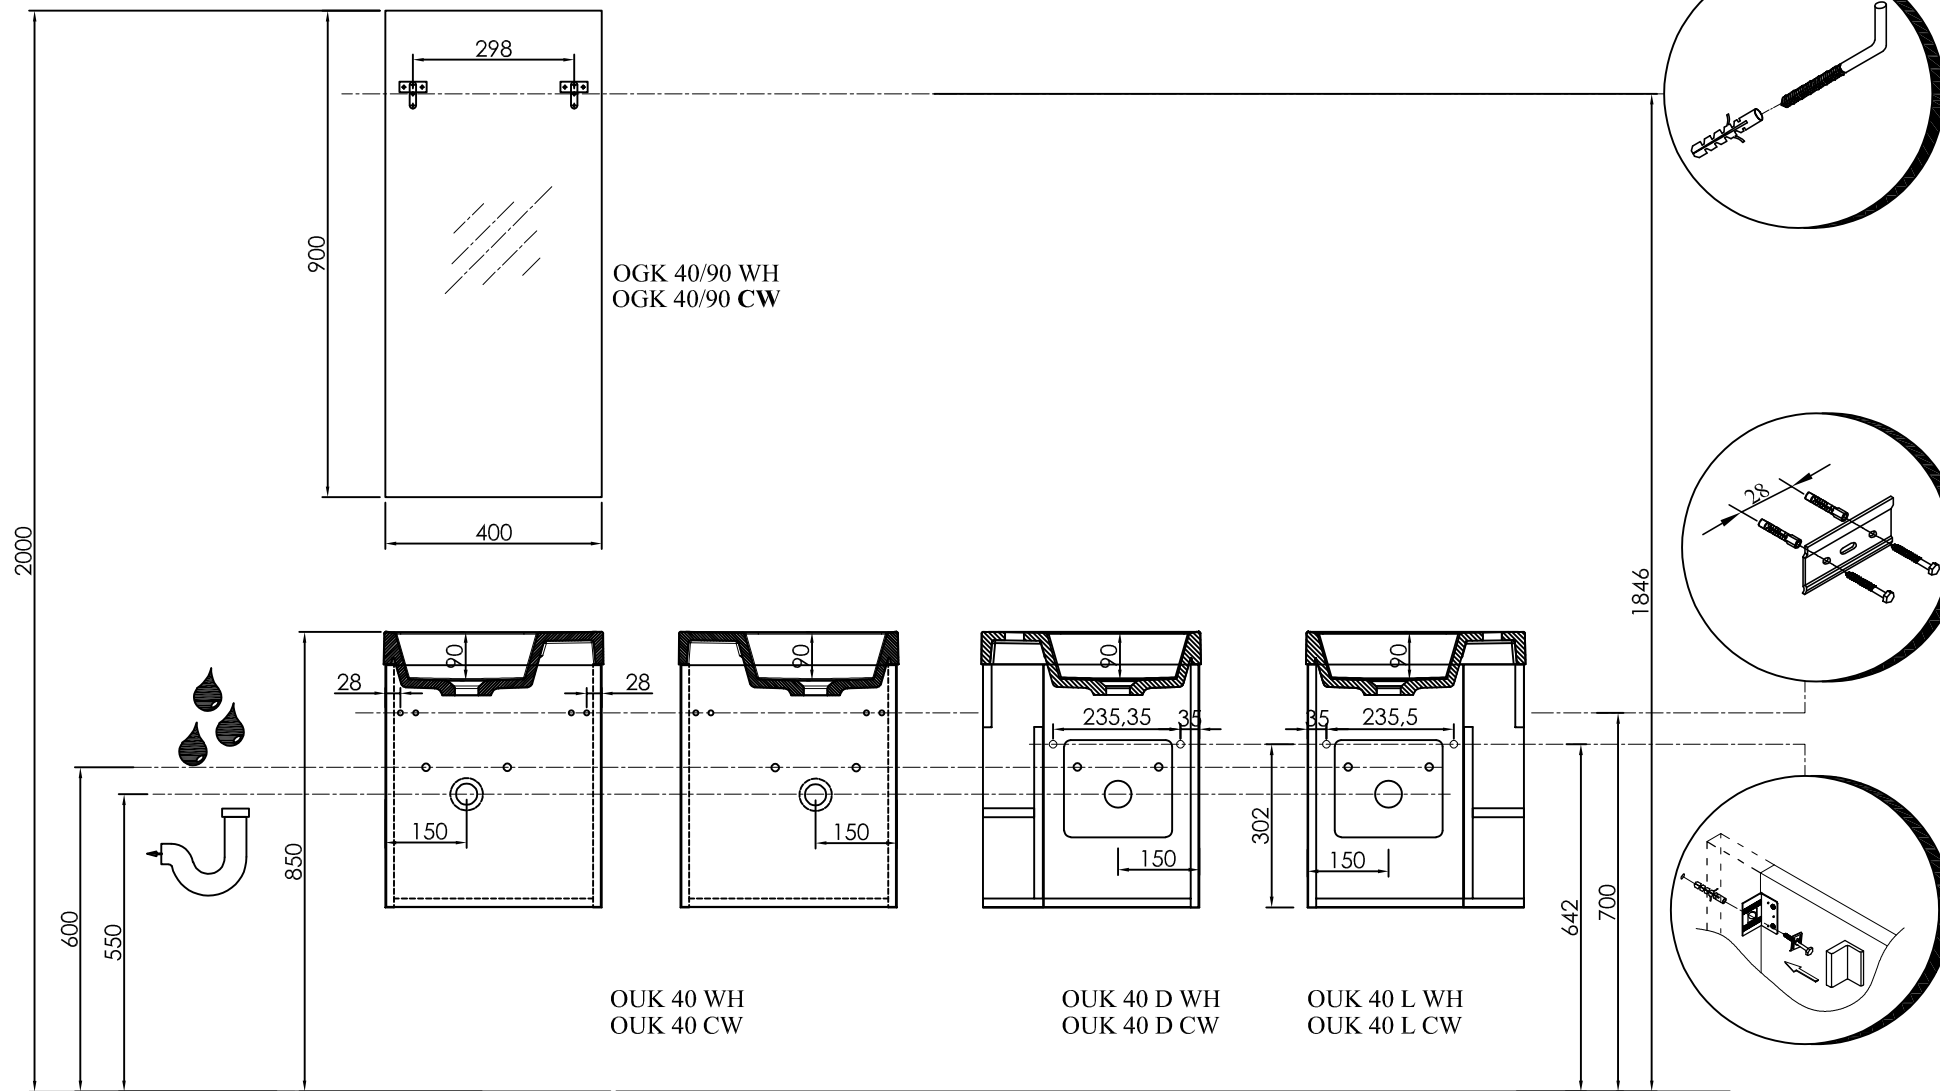

OGK 40/90 WH
OGK 40/90 CW

OUK 40 L WH
OUK 40 L CW

OUK 40 D WH
OUK 40 D CW

OUK 40 WH
OUK 40 CW

KIKI
OUK 40 / OGK 40/90

KIKI 40

OGK 40/90 WH
OGK 40/90 CW

OUK 50 WH
OUK 50 CW

OUK 50 D WH
OUK 50 D CW

OUK 50 L WH
OUK 50 L CW

KIKI

OUK 50 / OGK 40/90

KIKI 50

OGK 40/90 WH
OGK 40/90 CW

OUK 60 WH
OUK 60 CW

OUK 60 D WH
OUK 60 D CW

OUK 60 L WH
OUK 60 L CW

KIKI
OUK 60 / OGK 40/90

LUČ 300 - LED 4,5 W