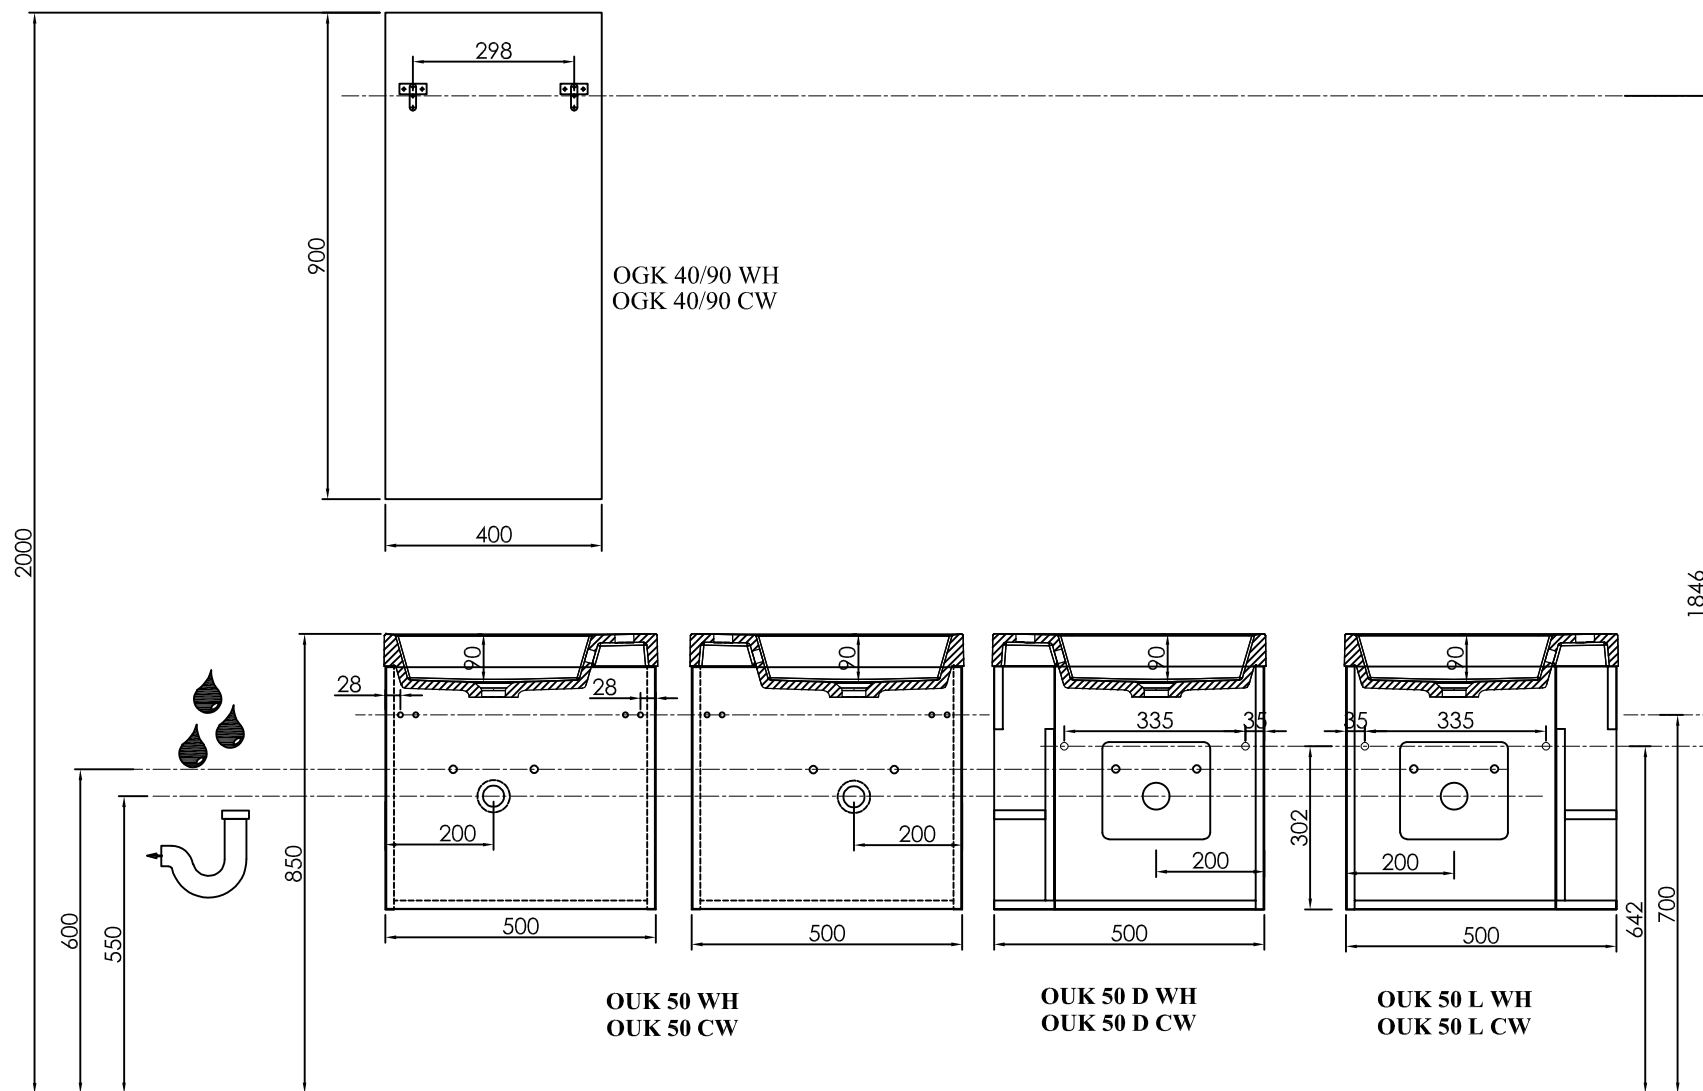

OGK 40/90 WH
OGK 40/90 CW

OUK 40 L WH
OUK 40 L CW

OUK 40 D WH
OUK 40 D CW

OUK 40 WH
OUK 40 CW

KIKI
OUK 40 / OGK 40/90

KIKI 40

OGK 40/90 WH
OGK 40/90 CW

OUK 50 WH
OUK 50 CW

OUK 50 D WH
OUK 50 D CW

OUK 50 L WH
OUK 50 L CW

KIKI

OUK 50 / OGK 40/90

KIKI 50

OGK 40/90 WH
OGK 40/90 CW

OUK 60 WH
OUK 60 CW

OUK 60 D WH
OUK 60 D CW

OUK 60 L WH
OUK 60 L CW

KIKI
OUK 60 / OGK 40/90

LUČ 300 - LED 4,5 W