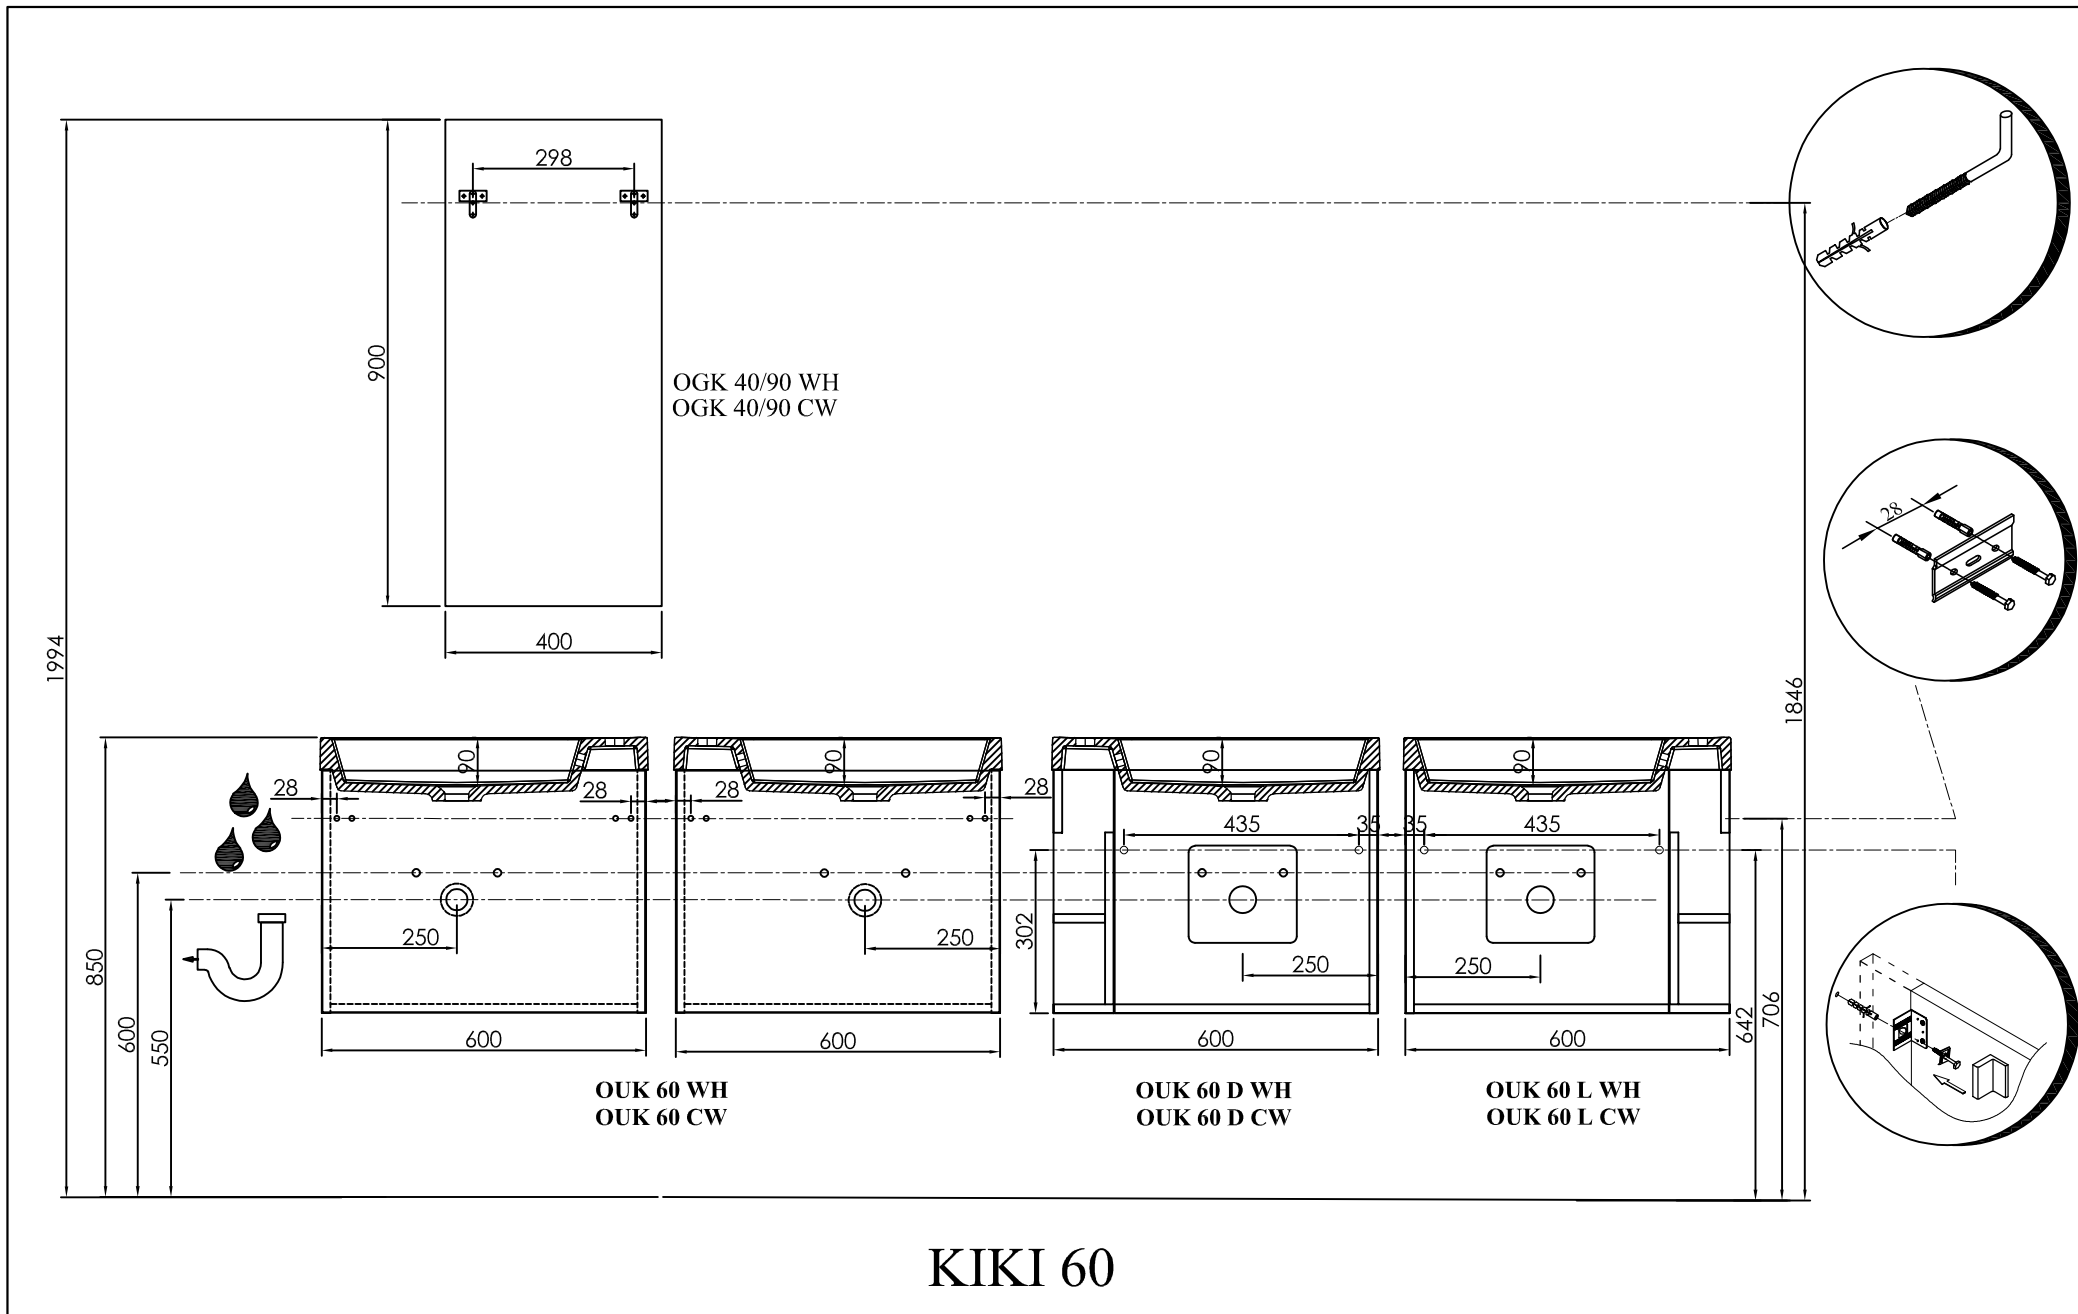

OUK 50 D WH
OUK 50 D CW

OUK 50 L WH
OUK 50 L CW

KIKI

OUK 50 / OGK 40/90

KIKI 50

OGK 40/90 WH
OGK 40/90 CW

OUK 60 WH
OUK 60 CW

OUK 60 D WH
OUK 60 D CW

OUK 60 L WH
OUK 60 L CW

KIKI
OUK 60 / OGK 40/90

LUČ 300 - LED 4,5 W