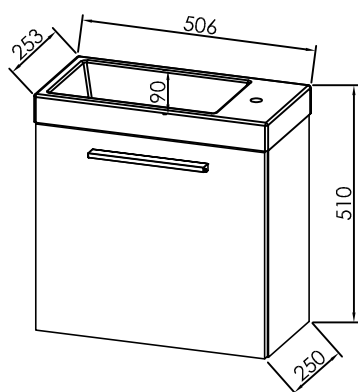

OGK 40/90 WH
OGK 40/90 CW

OUK 40 L WH
OUK 40 L CW

OUK 40 D WH
OUK 40 D CW

OUK 40 WH
OUK 40 CW

KIKI
OUK 40 / OGK 40/90

KIKI 40

OGK 40/90 WH
OGK 40/90 CW

OUK 50 WH
OUK 50 CW

OUK 50 D WH
OUK 50 D CW

OUK 50 L WH
OUK 50 L CW

KIKI

OUK 50 / OGK 40/90

KIKI 50

OGK 40/90 WH
OGK 40/90 CW

OUK 60 WH
OUK 60 CW

OUK 60 D WH
OUK 60 D CW

OUK 60 L WH
OUK 60 L CW

KIKI
OUK 60 / OGK 40/90

LUČ 300 - LED 4,5 W