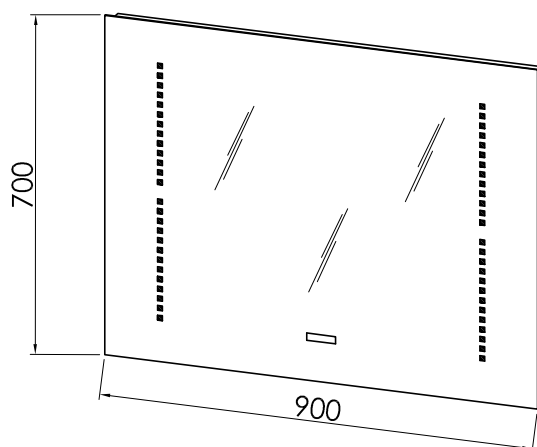

POLICA OG 100 WH

POLICA OG 120 WH

POLICA OG 150 WH

**SAMOSTOJNA OGLEDALA
POLICE OG**

OG 60 - LED, T
ogledalo z LED lučjo

OG 80 - LED, T
ogledalo z LED lučjo

OG 100 - LED, T
ogledalo z LED lučjo

**SAMOSTOJNA OGLEDALA Z LED LUČJO
OG 60, 80, 100**

OG 120 - LED, T, C
LED ogledalo z uro

OG 90 - LED, T, C
LED ogledalo z uro

SAMOSTOJNA OGLEDALA Z URO
OG 90, 120

ORGANIZATOR PREDALA ZG. 400 - PRI OUG 100
DRAWER ORGANIZER UPPER 400 - FOR OUG 100

ORGANIZATOR PREDALA SPOD. 400
DRAWER ORGANIZER BOTTOM 400