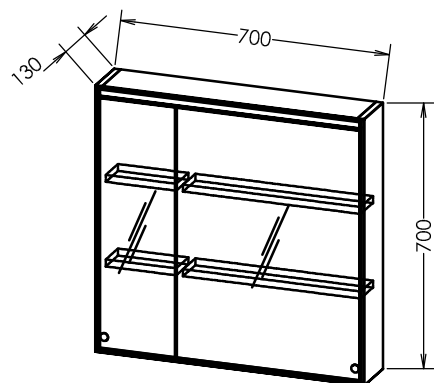

OUG 70 LC
OUG 70 HO

OUG 100 LC
OUG 100 HO

OUG 150 LC
OUG 150 HO

ZGORNJI + SPODNJI DEL
SIFONA SE PRILAGA

WITH TOP AND BOTTOM
SIPHONS

GRACE
OUG

TO 70 BL - LED, SW, S

TO 100 BL - LED, SW, S