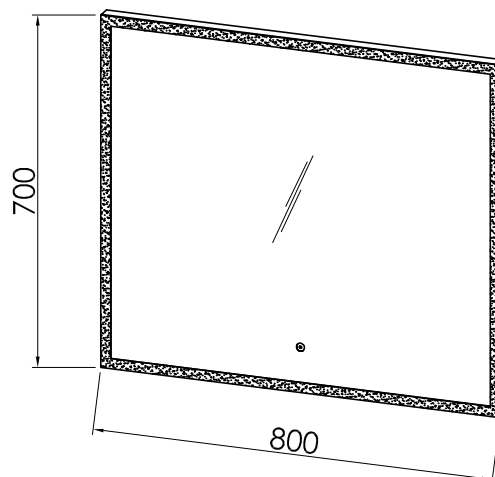

POLICA OG 100 WH

POLICA OG 120 WH

POLICA OG 150 WH

**SAMOSTOJNA OGLEDALA
POLICE OG**

OG 60 - LED, T
ogledalo z LED lučjo

OG 80 - LED, T
ogledalo z LED lučjo

OG 100 - LED, T
ogledalo z LED lučjo

**SAMOSTOJNA OGLEDALA Z LED LUČJO
OG 60, 80, 100**

OG 120 - LED, T, C
LED ogledalo z uro

OG 90 - LED, T, C
LED ogledalo z uro

SAMOSTOJNA OGLEDALA Z URO
OG 90, 120

ORGANIZATOR PREDALA ZG. 400 - PRI OUG 100
DRAWER ORGANIZER UPPER 400 - FOR OUG 100

ORGANIZATOR PREDALA SPOD. 400
DRAWER ORGANIZER BOTTOM 400