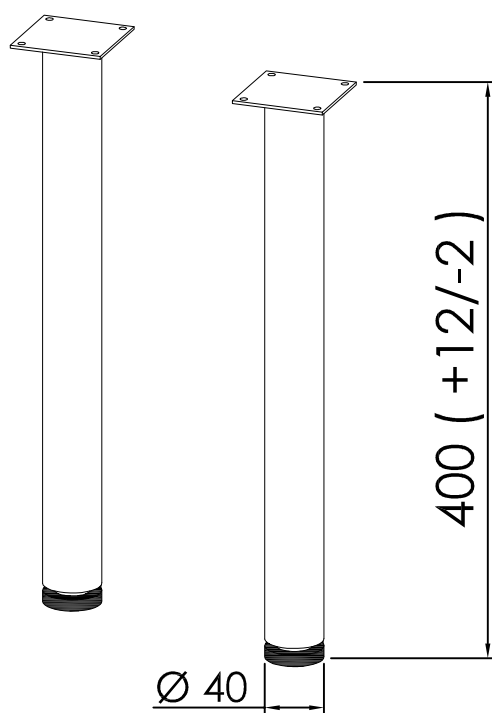

POLICA OG 100 WH

POLICA OG 120 WH

POLICA OG 150 WH

**SAMOSTOJNA OGLEDALA
POLICE OG**

OG 60 - LED, T
ogledalo z LED lučjo

OG 80 - LED, T
ogledalo z LED lučjo

OG 100 - LED, T
ogledalo z LED lučjo

**SAMOSTOJNA OGLEDALA Z LED LUČJO
OG 60, 80, 100**

OG 120 - LED, T, C
LED ogledalo z uro

OG 90 - LED, T, C
LED ogledalo z uro

SAMOSTOJNA OGLEDALA Z URO
OG 90, 120

ORGANIZATOR PREDALA ZG. 400 - PRI OUG 100
DRAWER ORGANIZER UPPER 400 - FOR OUG 100

ORGANIZATOR PREDALA SPOD. 400
DRAWER ORGANIZER BOTTOM 400

ORGANIZATORJI PREDALA
DRAWER ORGANIZER

LUČ 500 BL LED

LUČ 700 BL LED

LUČ 300 - LED 4,5 W

NOGICE POHIŠTVENE
H=400 mm