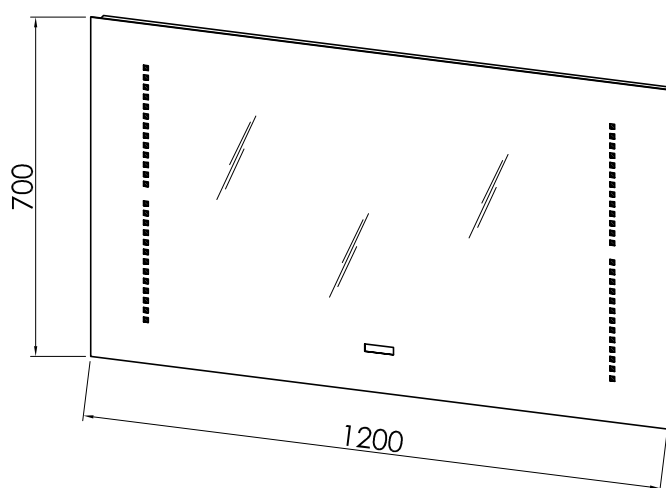

POLICA OG 100 WH

POLICA OG 120 WH

POLICA OG 150 WH

**SAMOSTOJNA OGLEDALA
POLICE OG**

OG 60 - LED, T
ogledalo z LED lučjo

OG 80 - LED, T
ogledalo z LED lučjo

OG 100 - LED, T
ogledalo z LED lučjo

**SAMOSTOJNA OGLEDALA Z LED LUČJO
OG 60, 80, 100**

OG 120 - LED, T, C
LED ogledalo z uro

OG 90 - LED, T, C
LED ogledalo z uro

SAMOSTOJNA OGLEDALA Z URO
OG 90, 120

ORGANIZATOR PREDALA ZG. 400 - PRI OUG 100
DRAWER ORGANIZER UPPER 400 - FOR OUG 100

ORGANIZATOR PREDALA SPOD. 400
DRAWER ORGANIZER BOTTOM 400