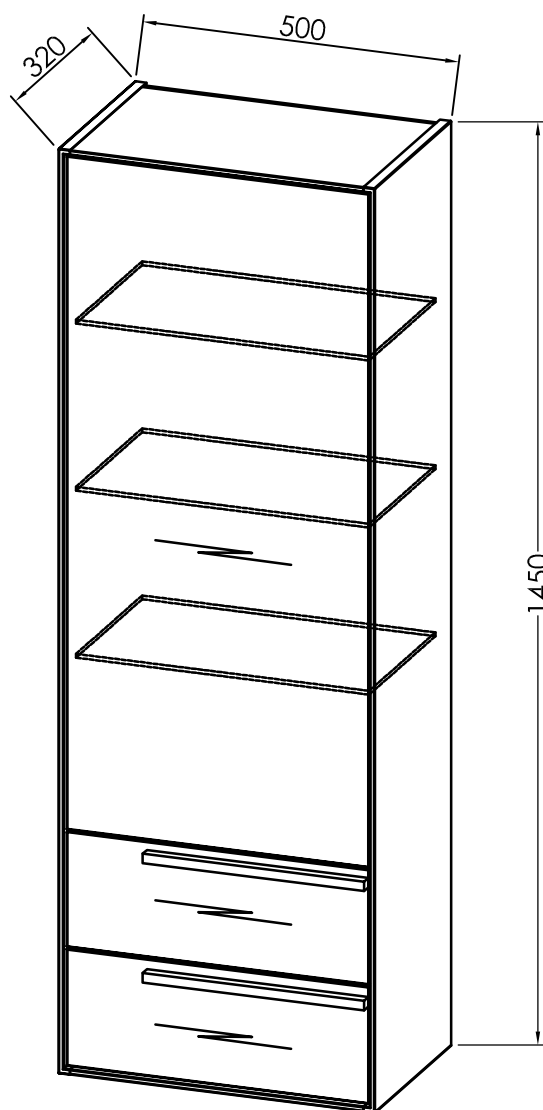

OUG 70 LC
OUG 70 HO

OUG 100 LC
OUG 100 HO

OUG 150 LC
OUG 150 HO

ZGORNJI + SPODNJI DEL
SIFONA SE PRILAGA

WITH TOP AND BOTTOM
SIPHONS

GRACE
OUG

TO 70 BL - LED, SW, S

TO 100 BL - LED, SW, S

TO 150 BL - LED, SW, S

**TOALETNE OMARICE
TO**

G 1451 LC - Light Concrete
G 1451 HO - Halifax oak

GRACE
G 1451

OG FI 80 - LED, IR, DIM

OG FI 100 - LED, IR, DIM

OG FI 120 - LED, IR, DIM

OG FI 150 - LED, IR, DIM