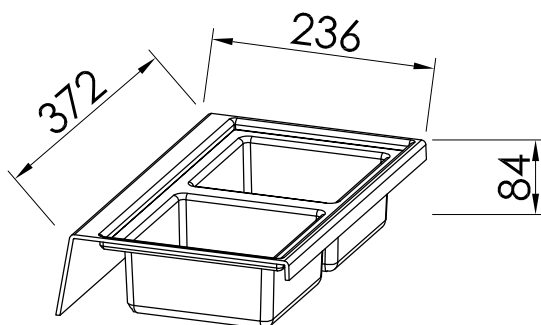

OG 120 - LED, T, C
LED ogledalo z uro

OG 90 - LED, T, C
LED ogledalo z uro

SAMOSTOJNA OGLEDALA Z URO
OG 90, 120

ORGANIZATOR PREDALA ZG. 400 - PRI OUG 100
DRAWER ORGANIZER UPPER 400 - FOR OUG 100

ORGANIZATOR PREDALA SPOD. 400
DRAWER ORGANIZER BOTTOM 400