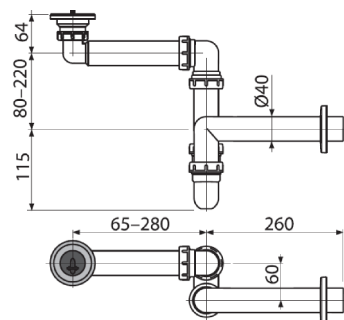

OUG 70 LC
OUG 70 HO

OUG 100 LC
OUG 100 HO

OUG 150 LC
OUG 150 HO

ZGORNJI + SPODNJI DEL
SIFONA SE PRILAGA

WITH TOP AND BOTTOM
SIPHONS

GRACE
OUG

TO 70 BL - LED, SW, S

TO 100 BL - LED, SW, S

ORGANIZATORJI PREDALA
DRAWER ORGANIZER

LUČ 500 BL LED

LUČ 700 BL LED

LUČ 300 - LED 4,5 W

NOGICE POHIŠTVENE
H=400 mm