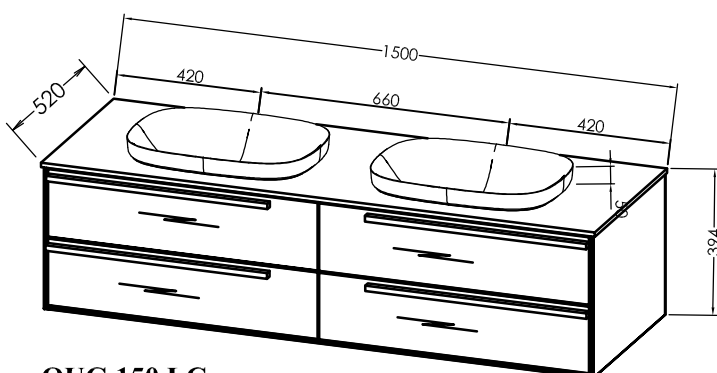

OUG 70 LC
OUG 70 HO

OUG 100 LC
OUG 100 HO

OUG 150 LC
OUG 150 HO

ZGORNJI + SPODNJI DEL
SIFONA SE PRILAGA

WITH TOP AND BOTTOM
SIPHONS

GRACE
OUG

TO 70 BL - LED, SW, S

TO 100 BL - LED, SW, S

ORGANIZATORJI PREDALA
DRAWER ORGANIZER

LUČ 500 BL LED

LUČ 700 BL LED

LUČ 300 - LED 4,5 W

NOGICE POHIŠTVENE
H=400 mm