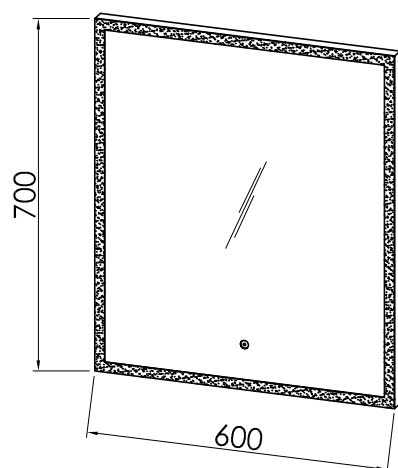

POLICA OG 100 WH

POLICA OG 120 WH

POLICA OG 150 WH

**SAMOSTOJNA OGLEDALA
POLICE OG**

OG 60 - LED, T
ogledalo z LED lučjo

OG 80 - LED, T
ogledalo z LED lučjo

OG 100 - LED, T
ogledalo z LED lučjo

**SAMOSTOJNA OGLEDALA Z LED LUČJO
OG 60, 80, 100**

OG 120 - LED, T, C
LED ogledalo z uro

OG 90 - LED, T, C
LED ogledalo z uro

SAMOSTOJNA OGLEDALA Z URO
OG 90, 120

ORGANIZATOR PREDALA ZG. 400 - PRI OUG 100
DRAWER ORGANIZER UPPER 400 - FOR OUG 100

ORGANIZATOR PREDALA SPOD. 400
DRAWER ORGANIZER BOTTOM 400