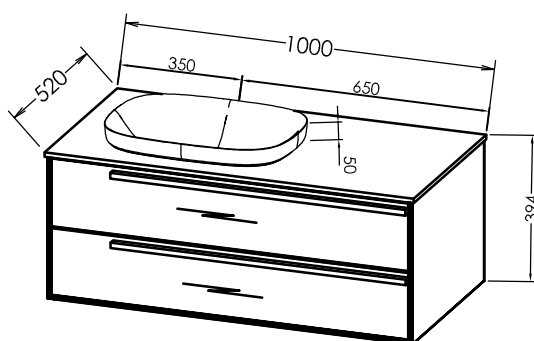

OUG 70 LC
OUG 70 HO

OUG 100 LC
OUG 100 HO

OUG 150 LC
OUG 150 HO

ZGORNJI + SPODNJI DEL
SIFONA SE PRILAGA

WITH TOP AND BOTTOM
SIPHONS

GRACE
OUG

TO 70 BL - LED, SW, S

TO 100 BL - LED, SW, S

ORGANIZATORJI PREDALA
DRAWER ORGANIZER

LUČ 500 BL LED

LUČ 700 BL LED

LUČ 300 - LED 4,5 W

NOGICE POHIŠTVENE
H=400 mm