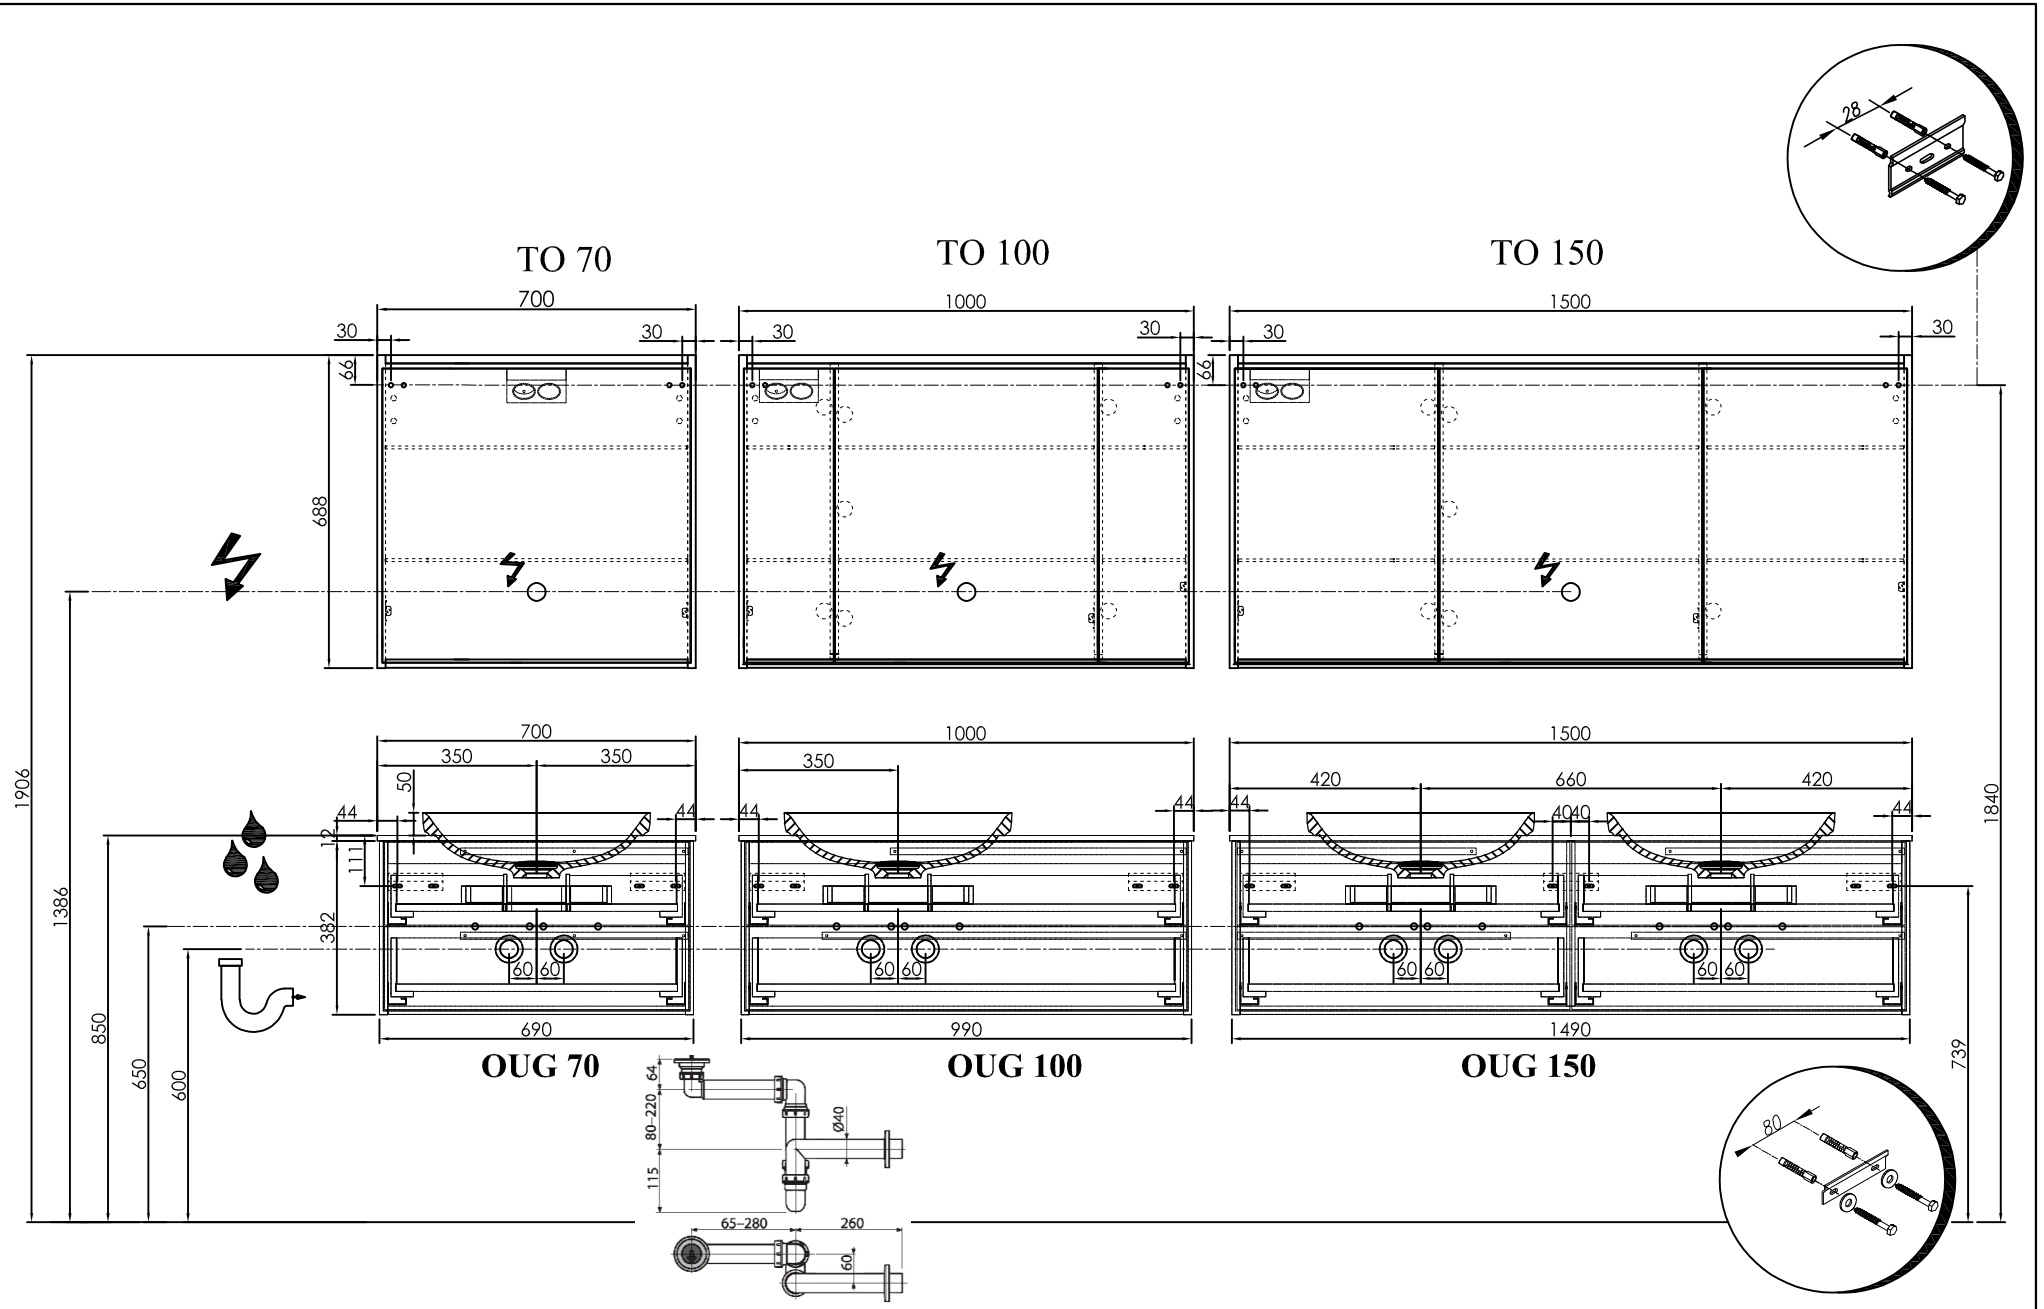

OUG 70 LC
OUG 70 HO

OUG 100 LC
OUG 100 HO

OUG 150 LC
OUG 150 HO

ZGORNJI + SPODNJI DEL
SIFONA SE PRILAGA

WITH TOP AND BOTTOM
SIPHONS

GRACE
OUG

TO 70 BL - LED, SW, S

TO 100 BL - LED, SW, S

TO 150 BL - LED, SW, S

**TOALETNE OMARICE
TO**

G 1451 LC - Light Concrete
G 1451 HO - Halifax oak

GRACE
G 1451

OG FI 80 - LED, IR, DIM

OG FI 100 - LED, IR, DIM

OG FI 120 - LED, IR, DIM

OG FI 150 - LED, IR, DIM

OG 120 - LED, T, C
LED ogledalo z uro

OG 90 - LED, T, C
LED ogledalo z uro

SAMOSTOJNA OGLEDALA Z URO
OG 90, 120

ORGANIZATOR PREDALA ZG. 400 - PRI OUG 100
DRAWER ORGANIZER UPPER 400 - FOR OUG 100

ORGANIZATOR PREDALA SPOD. 400
DRAWER ORGANIZER BOTTOM 400