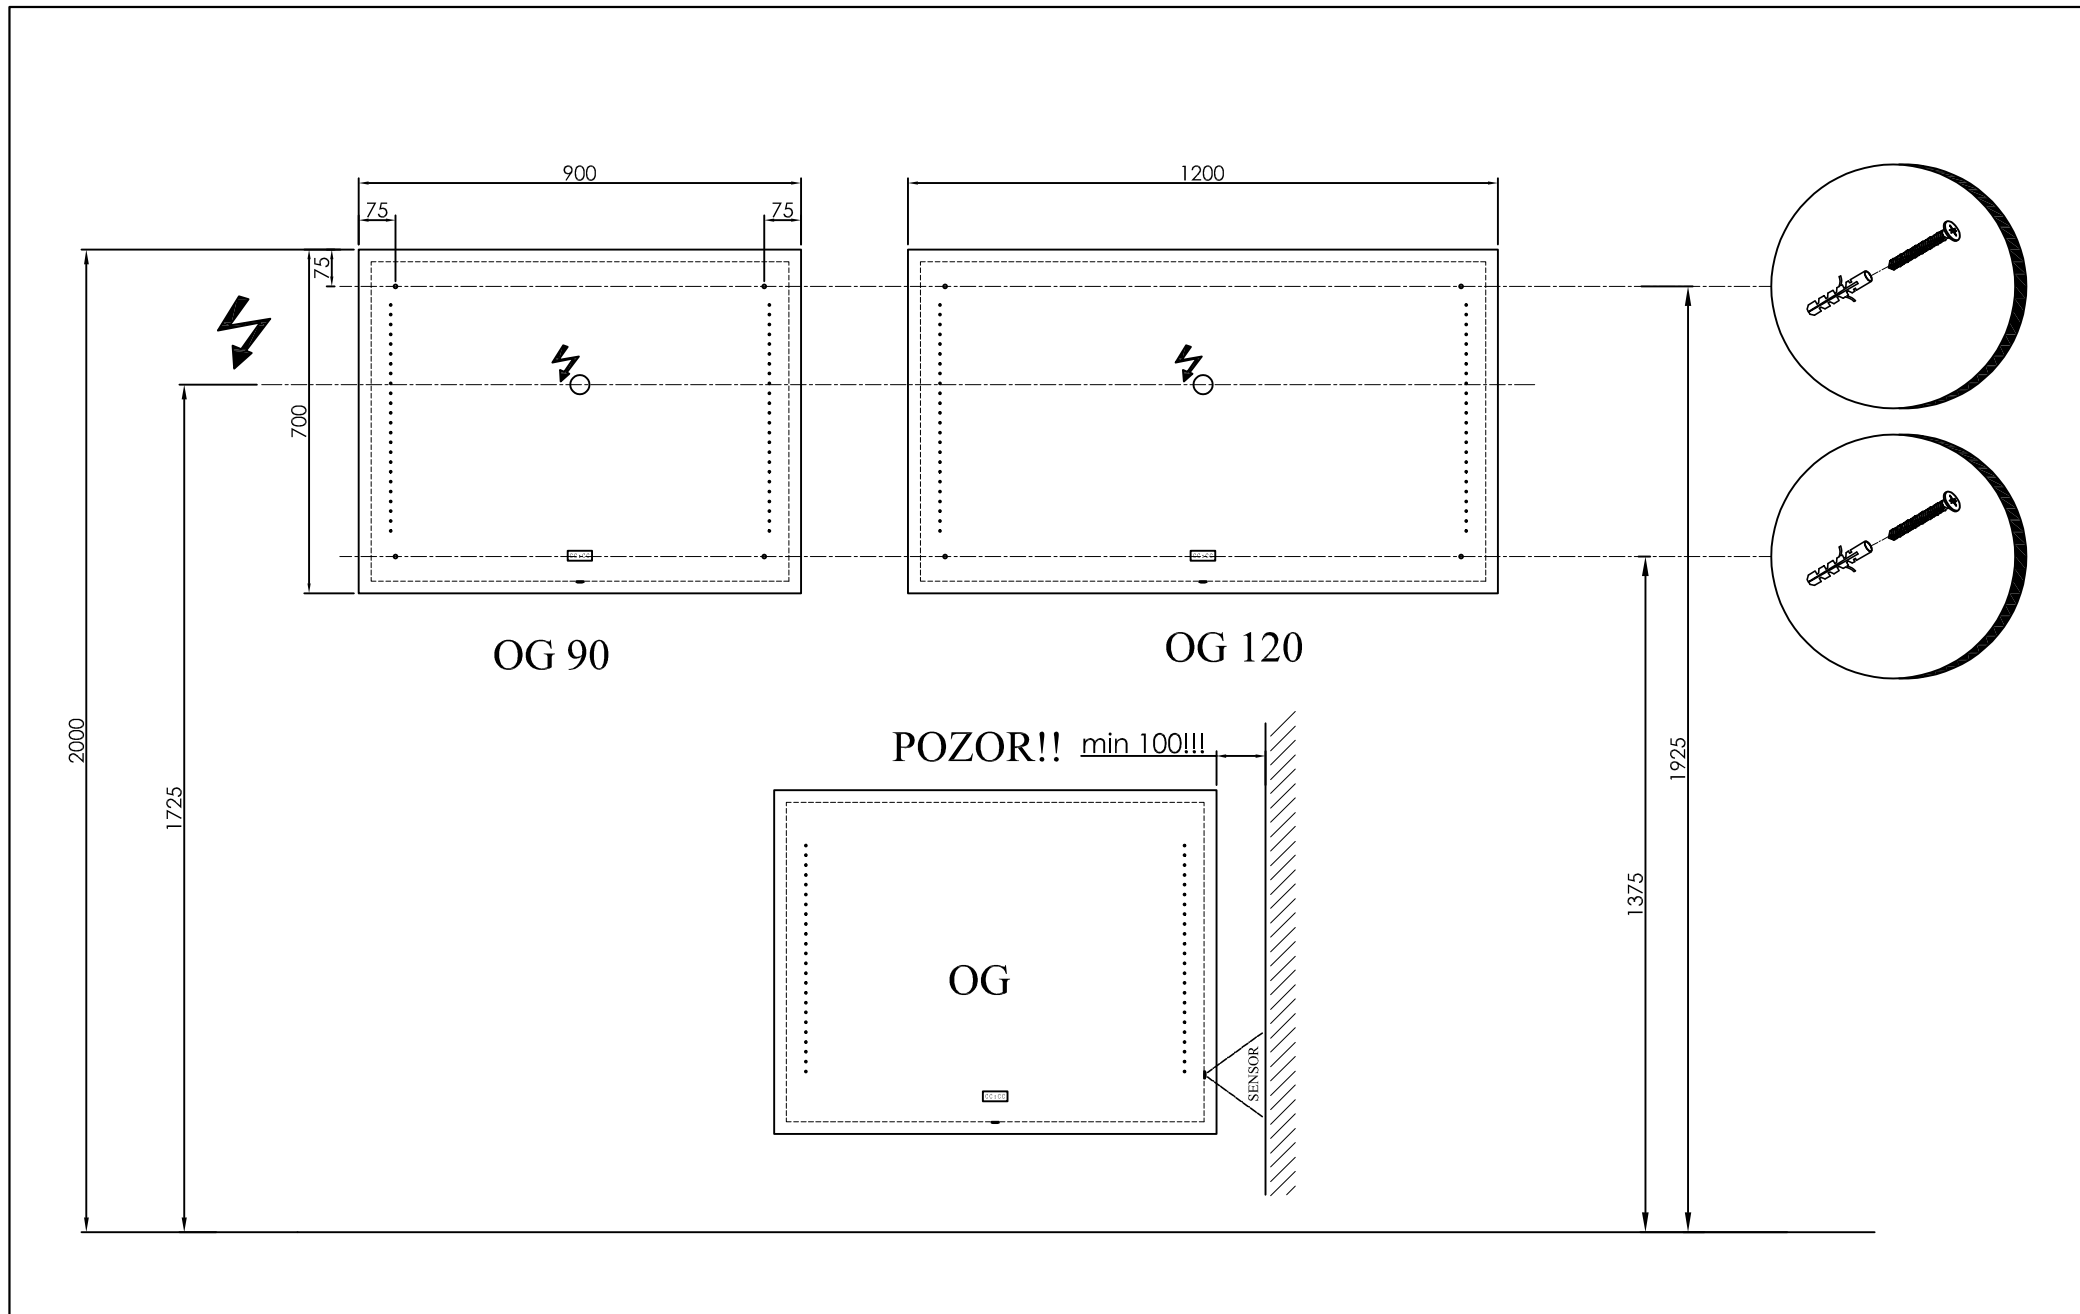

OG 120 - LED, T, C
LED ogledalo z uro

OG 90 - LED, T, C
LED ogledalo z uro

SAMOSTOJNA OGLEDALA Z URO
OG 90, 120

ORGANIZATOR PREDALA ZG. 400 - PRI OUG 100
DRAWER ORGANIZER UPPER 400 - FOR OUG 100

ORGANIZATOR PREDALA SPOD. 400
DRAWER ORGANIZER BOTTOM 400