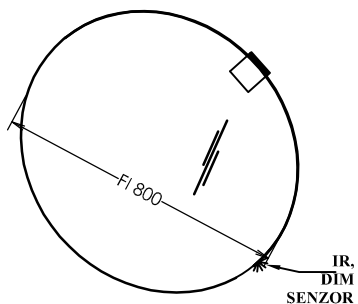

OG FI 80 - LED, IR, DIM