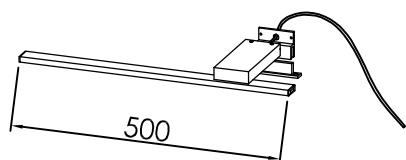

LUČ 500 BL LED