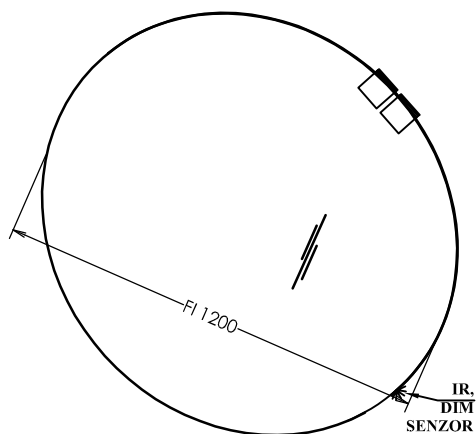

OG FI 120 - LED, IR, DIM