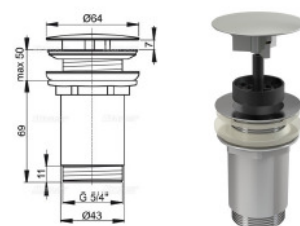

OUG 70 LC
OUG 70 HO

OUG 100 LC
OUG 100 HO

OUG 150 LC
OUG 150 HO

ZGORNJI + SPODNJI DEL
SIFONA SE PRILAGA

WITH TOP AND BOTTOM
SIPHONS

GRACE
OUG

TO 70 BL - LED, SW, S

TO 100 BL - LED, SW, S

TO 150 BL - LED, SW, S

**TOALETNE OMARICE
TO**

G 1451 LC - Light Concrete
G 1451 HO - Halifax oak

GRACE
G 1451

OG FI 80 - LED, IR, DIM

OG FI 100 - LED, IR, DIM

OG FI 120 - LED, IR, DIM

OG FI 150 - LED, IR, DIM