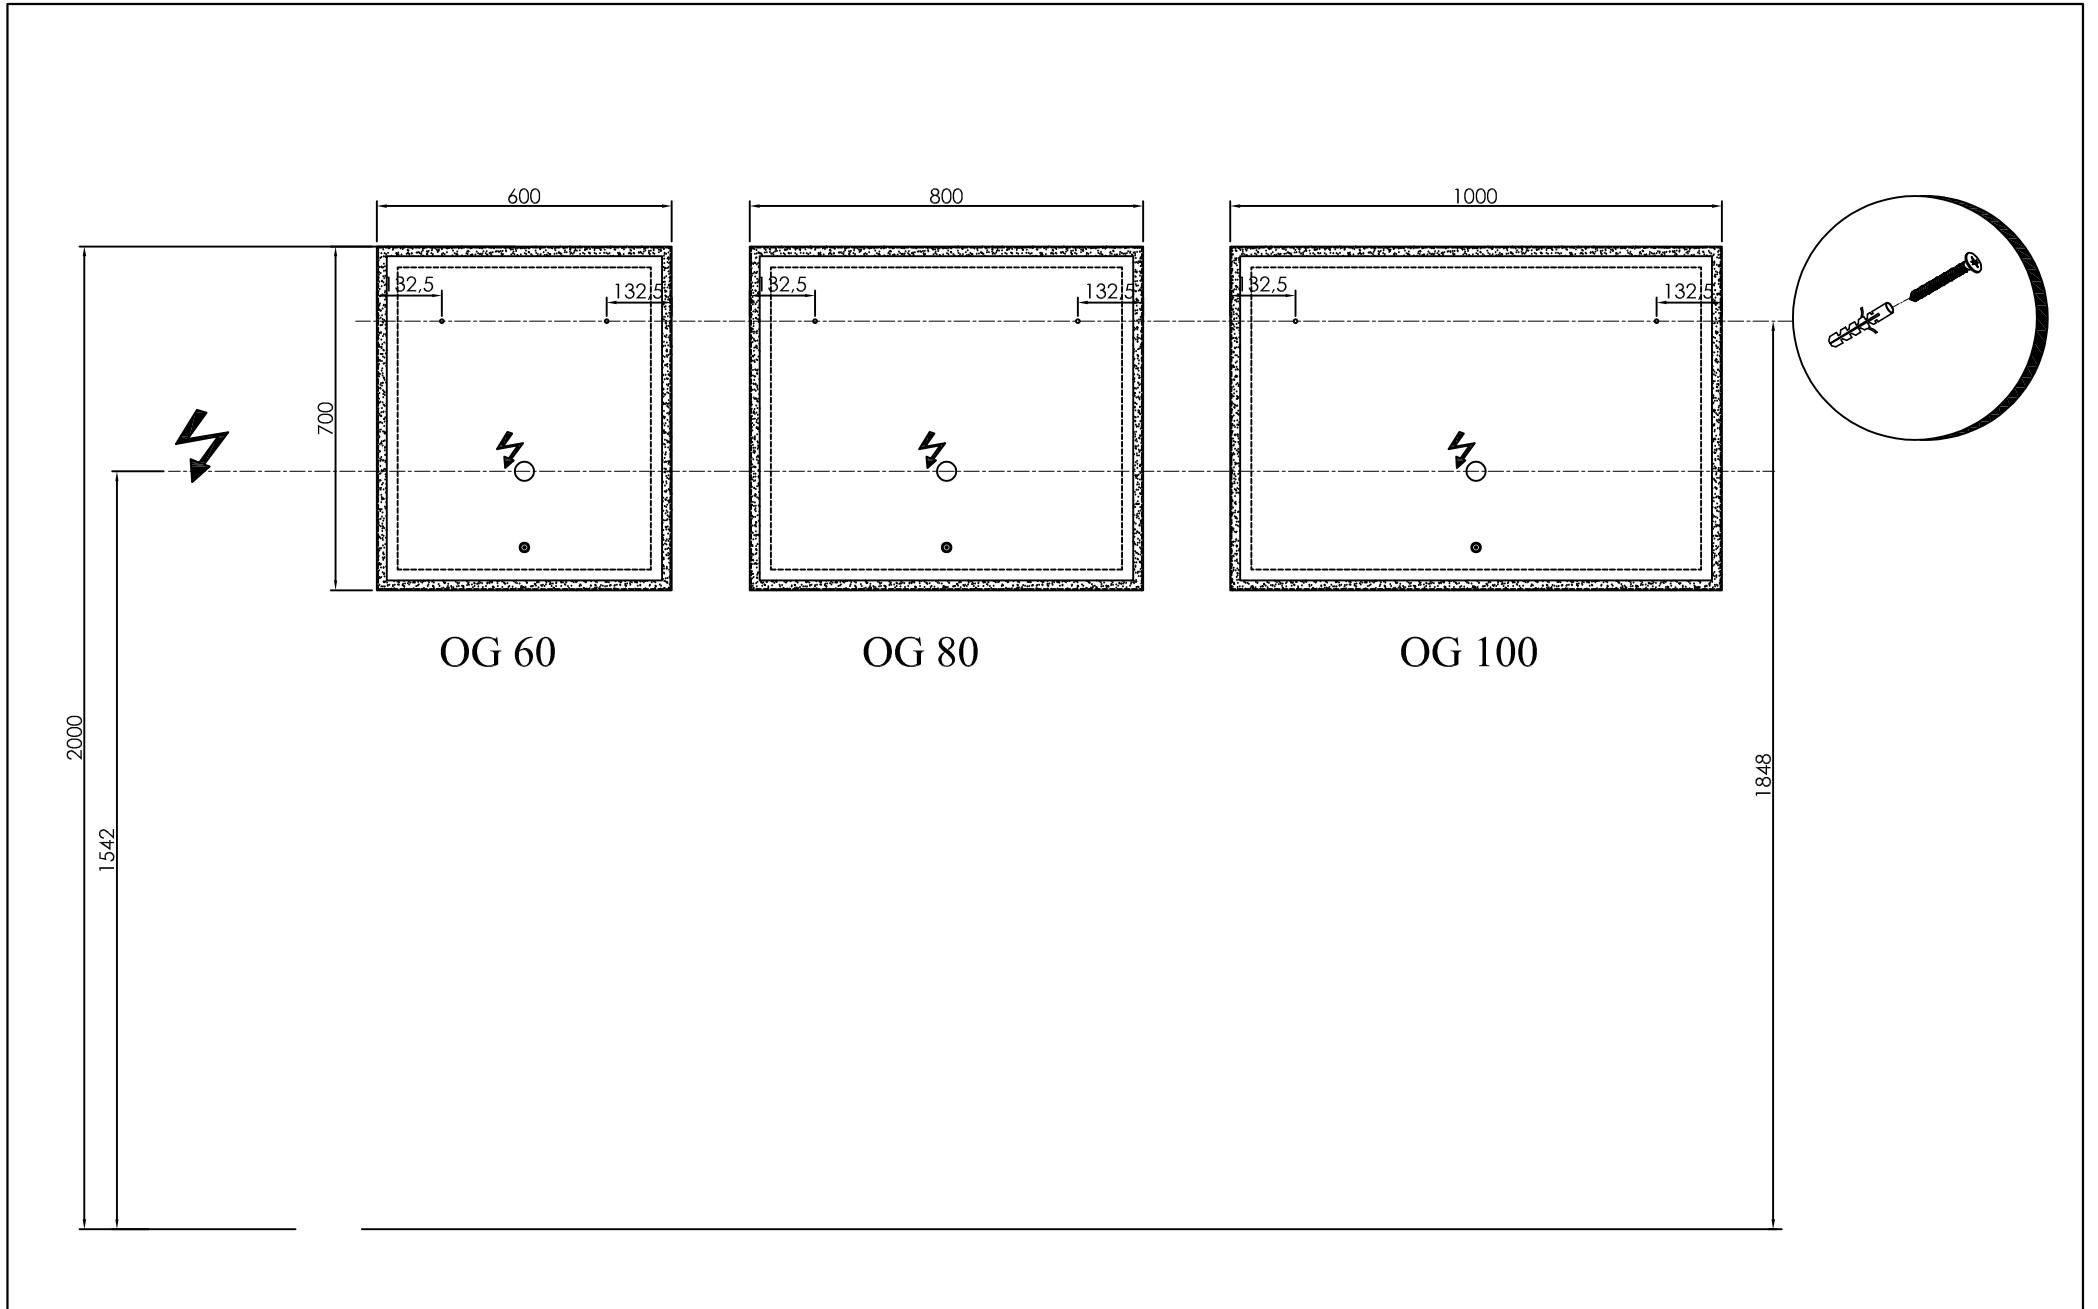

OG 120 - LED, T, C
LED ogledalo z uro

OG 90 - LED, T, C
LED ogledalo z uro

SAMOSTOJNA OGLEDALA Z URO
OG 90, 120

ORGANIZATOR PREDALA ZG. 400 - PRI OUG 100
DRAWER ORGANIZER UPPER 400 - FOR OUG 100

ORGANIZATOR PREDALA SPOD. 400
DRAWER ORGANIZER BOTTOM 400