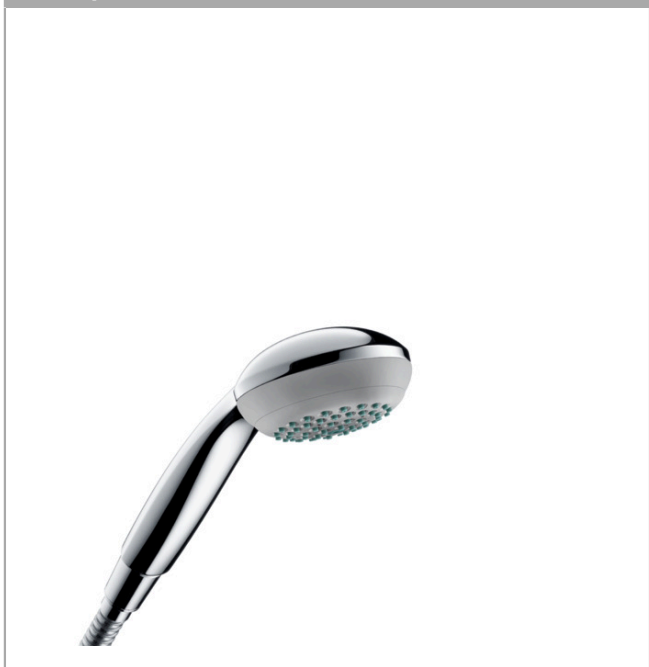

Crometta 85

Ručni tuš Mono

Završne obrade: **krom** Broj artikla: **28585000**

Opis

Značajke proizvoda

- Veličina glave tuša: 85 mm
- Vrste mlaza: normalan mlaz
- Maksimalna količina protoka pri 3 bara: 16 l/min
- S unutarnjim provođenjem vode
- Mrežica za hvatanje prljavštine koja se može isprati
- Priključni navoj G 1/2
- Prikladno za protočne grijače
- kategorija buke: I
- kategorija protoka vode: B

Tehnologija

Slika proizvoda