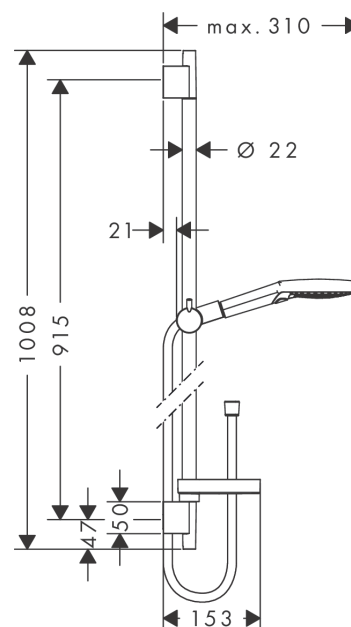

Raindance Select S**Tuš set 120 3 mlaza PowderRain sa zidnom šipkom 90 cm**Završne obrade: **krom** Broj artikla: **27667000****Opis****Značajke proizvoda**

- sastoji se od: ručni tuš, šipka za tuš, crijevo za tuš, klizač, posuda za sapun
- Veličina glave tuša: 125 mm
- Vrste mlaza: PowderRain, Rain, Whirl
- Udobno namještanje vrste mlaza uz pomoć tipke Select
- Klizač za podešavanje položaja od 90°, zakretanje ulijevo i udesno, gore i dolje
- Maksimalna količina protoka pri 3 bara: 11 l/min
- Okretni zglob na strani tuša za sprečavanje neugodnog uvijanja crijeva tuša
- montaža na zid: Pričvršćivanje vijaka
- zidni potpornji iz plastika
- Promjer zidne šipke za ručni tuš: 22 mm
- Profil uzlazne cijevi: okruglo

Tehnologija**Slika proizvoda****Mjerna skica**

Raindance Select S**Tuš set 120 3 mlaza PowderRain sa zidnom šipkom 90 cm**Završne obrade: **krom** Broj artikla: **27667000**

Primjeri ugradnje