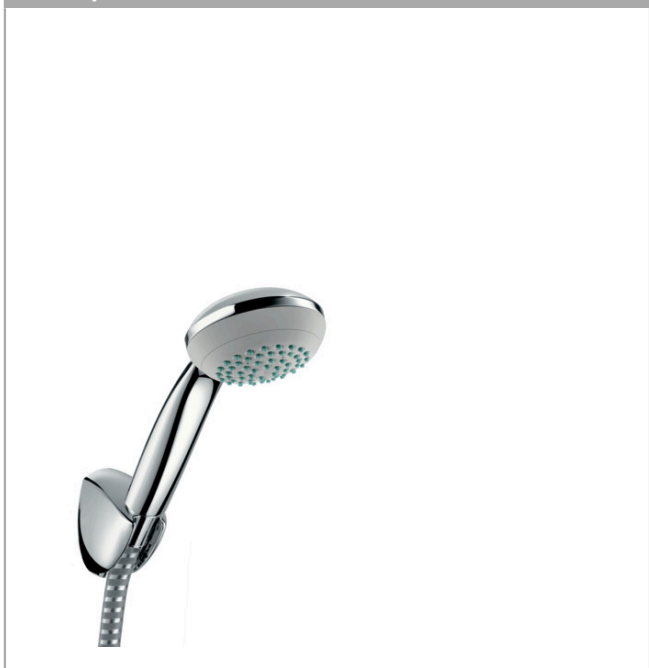

Crometta 85

Komplet držač tuša Mono s crijevom za tuš 160 cm

Završne obrade: **krom** Broj artikla: **27577000**

Opis

Značajke proizvoda

- sastoji se od: ručni tuš, držač za tuš, crijevo za tuš
- Veličina glave tuša: 85 mm
- ugrađena funkcija držača
- Vrste mlaza: normalan mlaz
- Maksimalna količina protoka pri 3 bara: 16 l/min
- zidni potpornji iz plastika
- Mrežica za hvatanje prljavštine koja se može isprati

Tehnologija

Slika proizvoda