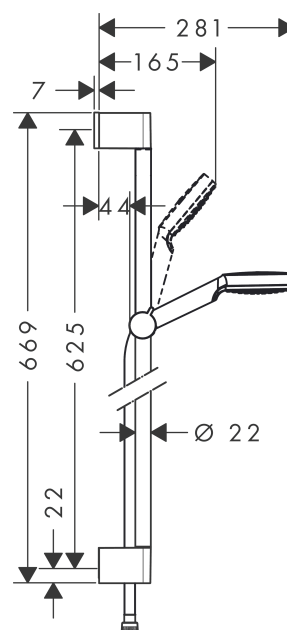

Crometta**Tuš set 1 mlaz sa zidnom šipkom 65 cm**Završne obrade: **bijelo/krom** Broj artikla: **26533400****Opis****Značajke proizvoda**

- sastoji se od: ručni tuš, šipka za tuš, crijevo za tuš, klizač
- Veličina glave tuša: 100 mm
- Vrste mlaza: Rain
- kut klizača može se podesiti za 45°
- Maksimalna količina protoka pri 3 bara: 14 l/min
- Okretni zglob na strani tuša za sprečavanje neugodnog uvijanja crijeva tuša
- montaža na zid: Pričvršćivanje vijaka
- zidni potpornji iz plastika
- Promjer zidne šipke za ručni tuš: 22 mm
- Profil uzlazne cijevi: okruglo
- kategorija buke: I
- kategorija protoka vode: B

Tehnologija**Slika proizvoda****Mjerna skica**

Crometta**Tuš set 1 mlaz sa zidnom šipkom 65 cm**Završne obrade: **bijelo/krom** Broj artikla: **26533400**

Primjeri ugradnje