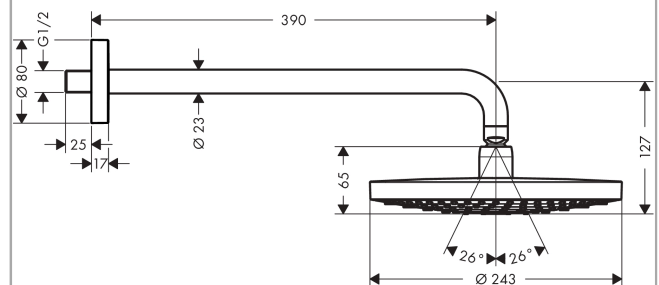

**Raindance Select S****Nadglavni tuš 240 2 mlaza s nosačem tuša**Završne obrade: **krom** Broj artikla: **26466000****Opis****Značajke proizvoda**

- sastoji se od: nadglavni tuš, grana tuša
- Veličina glave tuša: 243 mm
- Vrste mlaza: RainAir, Rain
- prebacivač Select na nadglavnom tušu
- Kuglični zglobovi: nadglavni tuš prilagodljiva kuta
- Materijal pločice za oblikovanje mlaza: metal
- Površina pločica za oblikovanje mlaza u dvije inačice: kromirana ili bijela
- Duljina nosača tuša 390 mm
- Maksimalna količina protoka pri 3 bara: 17 l/min
- Količina protoka Rain mlaza (pri 3 bara): 17 l/min
- Količina protoka RainAir mlaza (pri 3 bara): 16 l/min
- minimalna točka za pravilno funkcioniranje u l/min: 9 l/min
- Pločica za oblikovanje mlaza može se skinuti radi čišćenja
- Montaža: Zid
- Priključni navoj G ½
- Prikladno za protočni grijač snage 18 kW

**Tehnologija****Slika proizvoda****Mjerna skica**

**Raindance Select S****Nadglavni tuš 240 2 mlaza s nosačem tuša**Završne obrade: **krom** Broj artikla: **26466000**