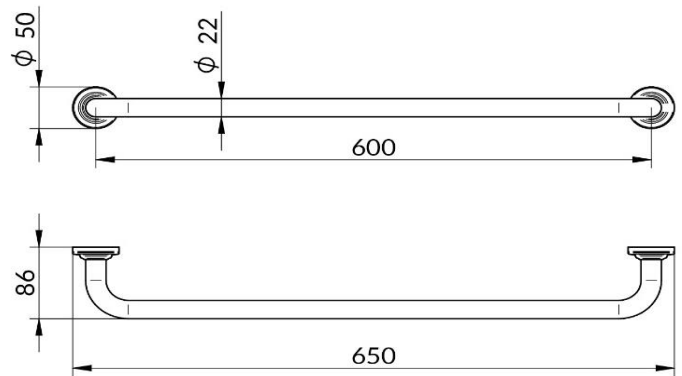

SPECIFICATION SHEET

TEHNIČKI LIST

COLLECTION
SERIJA

STOLZ

PRODUCT CODE
ŠIFRA PROIZVODA

NB901

TEHNIČKI PODACI

Čvrsta konstrukcija
Pričvršćivanje na zid
Inox set za montažu
Materijal izrade : Bakar
Završna obrada : Specijalna Brontee završna obrad

TECHNICAL DETAILS

Solid construction
Wall fastening
Stainless steel mounting set
Material : Copper
Finish : Special Brontee finish