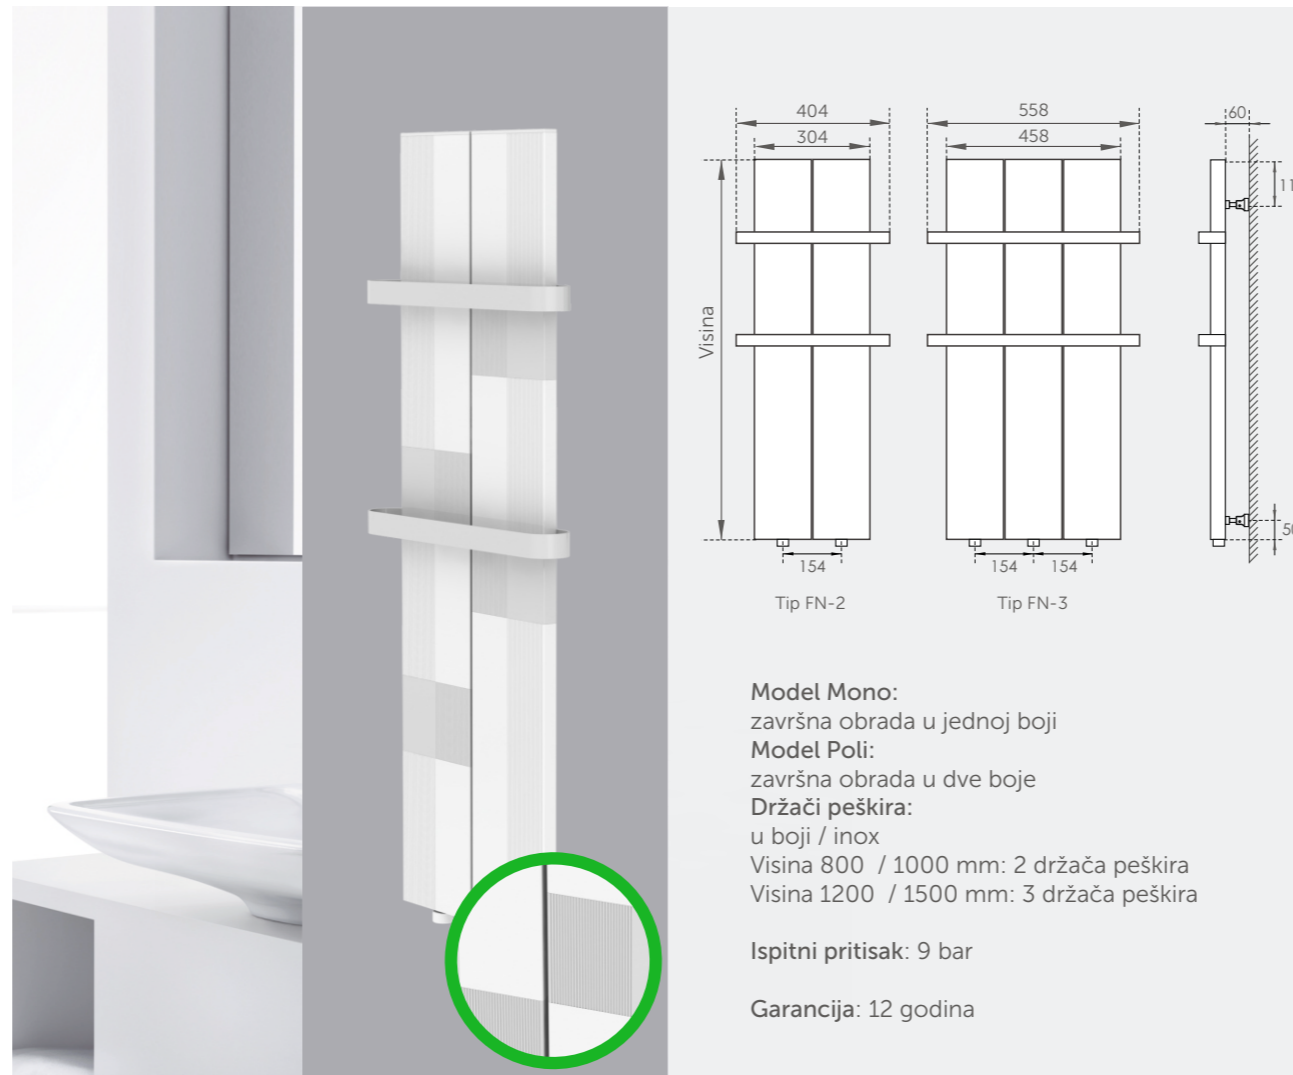

DIZAJN RADIJATOR

FINESA

Dostupni Luksuz

DIZAJN RADIJATOR FINESA

Savremeni dizajn, visoki kvalitet i veliki izbor dimenzija su karakteristike koje preporučuju dizajn radijator FINESA.

moderan dizajn

Inovativni dizajn daje ovom radijatoru jednostavan i u isto vreme elegantan izgled, koji je u savršenoj harmoniji sa modernim enterijerima. Izbor različitih boja i njihova kombinacija pružaju dodatne mogućnosti za personalizovanje prostora.

praktično rešenje

Zahvaljujući praktičnim prečkama/držačima koji se nalaze na prednjoj površini, FINESA vrši i funkciju sušača peškira i manjih odevnih predmeta.

visoki kvalitet

Prednja površina radijatora je napravljena od aluminijumskih profila visokog kvaliteta, koji radijatoru daju luksuzni izgled čistih linija. Delovi radijatora, koji su u kontaktu sa vodom, su napravljeni od nerđajućeg čelika, te omogućavaju korišćenje ovog grejnog tela u instalacijama grejnog sistema, kao i u sistemima sa centralizovanom snabdevanjem toplom vodom.