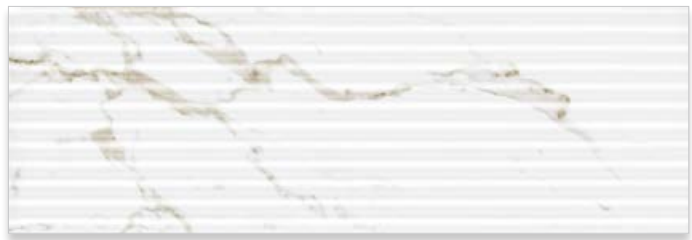

MARBLES
30x90

AT RIMINI

● At. Rimini Brillo 30x90 M19 002.872.0804.06610

● At. Rlv. Rimini Brillo 30x90 M19 002.872.0804.06095

PASTA ROJA
REVESTIMIENTO PASTA ROJA
RED BODY WALL TILES
REVÊTEMENT PÂTE ROUGE