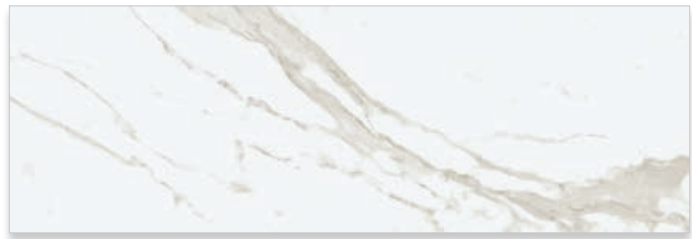

MARBLES
30x90

AT RIMINI

● At. Rimini Brillo 30x90 M19 002.872.0804.06610

● At. Rlv. Rimini Brillo 30x90 M19 002.872.0804.06095

PASTA ROJA
REVESTIMIENTO PASTA ROJA
RED BODY WALL TILES
REVÊTEMENT PÂTE ROUGE