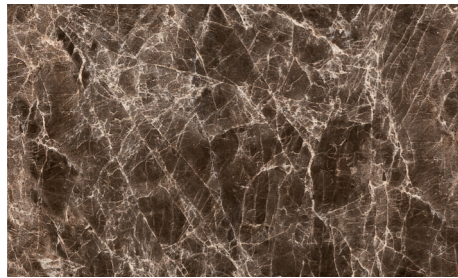

Formatos / Sizes / Formats

33,3x55
13,11"x21,65"

● At. Giona Crema 33,3x55 M04 002.870.0096.05228

● At. Giona Marron 33,3x55 M04 002.870.0009.05228

● At. Rlv. Giona Crema 33,3x55 M09 002.870.0096.05236

Rvto. / Wall / Rvtm.: At. Giona Crema 33,3x55 - At. Giona Marron 33,3x55 - At. Rlv. Giona Crema 33,3x55
Pvto. / Floor / Sol: At. Giona Crema 60x60

Pavimento Coordinado / Coordinated Flooring / Sol Coordinné:

At. Giona 60x60 - Gres Porcelánico Esmaltado Rectificado / Rectified Glazed Porcelain Tiles / Grès Cérame Émaillé Rectifiée - Pág. / Page / Page 50