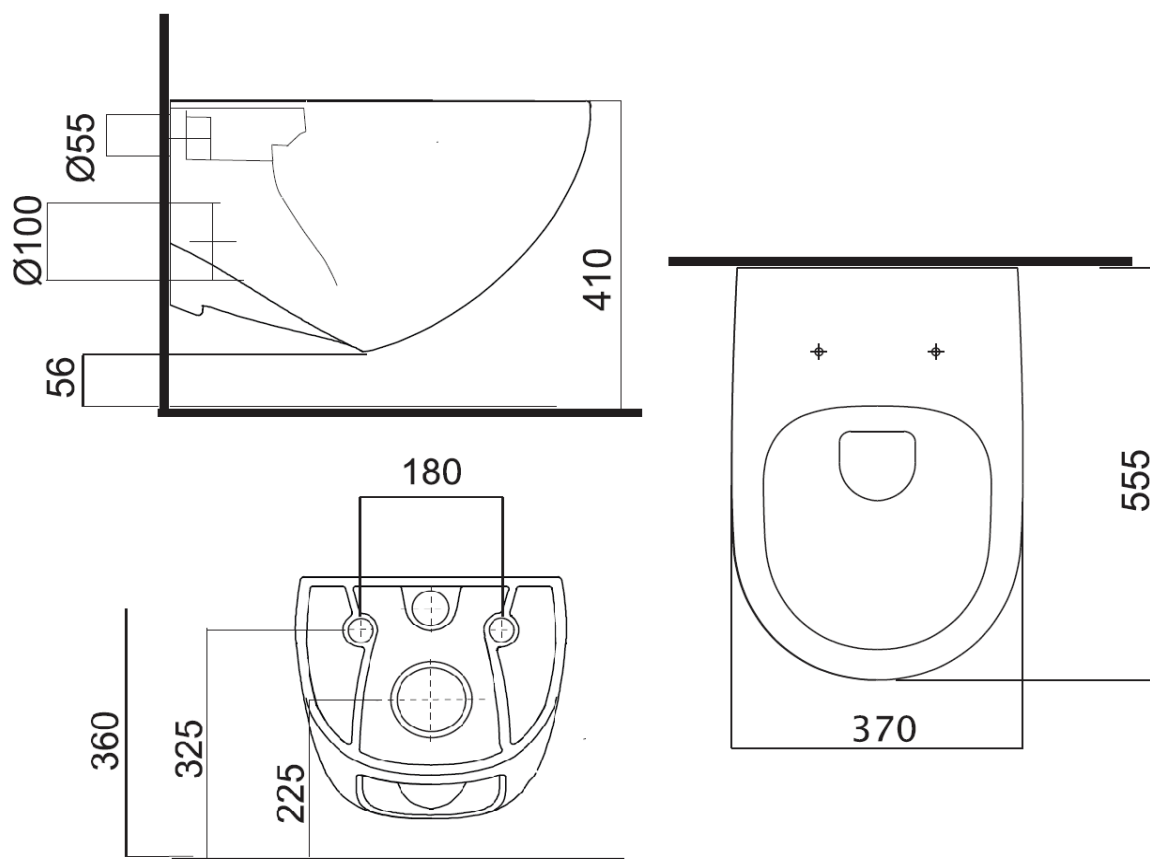

Tehnički crtež:

Redovno čistite sa toplom sapunjavom vodom (da bi zaustavili skupljanje prljavštine i kamenca), ispirajte hladnom vodom, sušite i brišite sa mekom i suvom tkaninom. Može se koristiti i krema ili tečnost za čišćenje.

Povremeno korišćenje blagih sredstava za uklanjanje kamenca je prihvatljivo ako ih koristite po proizvođačevim uputstvima, odmah ispirajući sa hladnom vodom.

Korišćenje izbeljivača u šolji je dozvoljeno.

Ne stavljajte izbeljivač u vodokotlić jer to može oštetiti unutrašnje fitinge i poništiti garanciju na unutrašnje delove.

Ne ostavljajte jaka sredstva za čišćenje ili izbeljivače u WC šolji da prenoće. Ne mešajte različita sredstva za WC šolju jer mogu da izazovu hemijsku reakciju i ispuste otrovne gasove.

* Informacije sadržane na ovom listu su tačne i potpune u trenutku kreiranja. Sve fotografije / crteži služe samo kao uputstvo i ne predstavljaju nužno dostupne proizvode. Peštan d.o.o. zadržava pravo da menja detalje proizvoda i cenu bez prethodne najave.