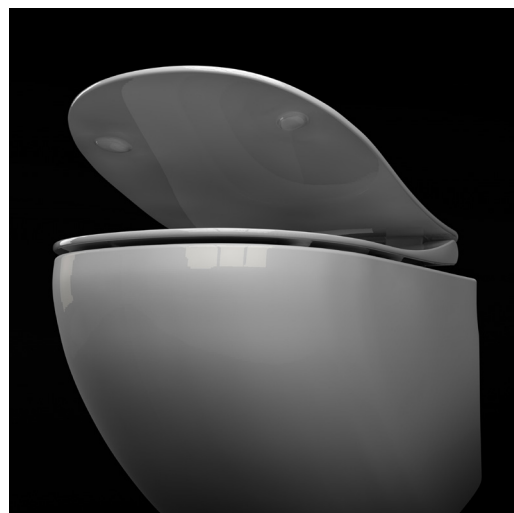

Šifra proizvoda:
4000661

Fotografija proizvoda:

Opis:
Viseća Rimless WC šolja

Karakteristike:
Veličina: D 555 mm, Š 370 mm, V 354 mm

Materijal daske:
Duroplast

GLAVNE PREDNOSTI:

- Ultra tanka duroplast sporo spuštajuća daska dolazi u paketu sa WC šoljom;
- Rimless tehnologija ispiranja potpuno onemogućava zadržavanje bakterija i nečistoća ispod unutrašnje ivice;
- Set za postavljanje radi lakše instalacije je uključen u pakovanje, dolazi u paketu sa WC šoljom;
- Pojednostavljen Quick Release mehanizam za skidanje toaletne daske;
- Bez vidljivog sifona i ugradnih delova.