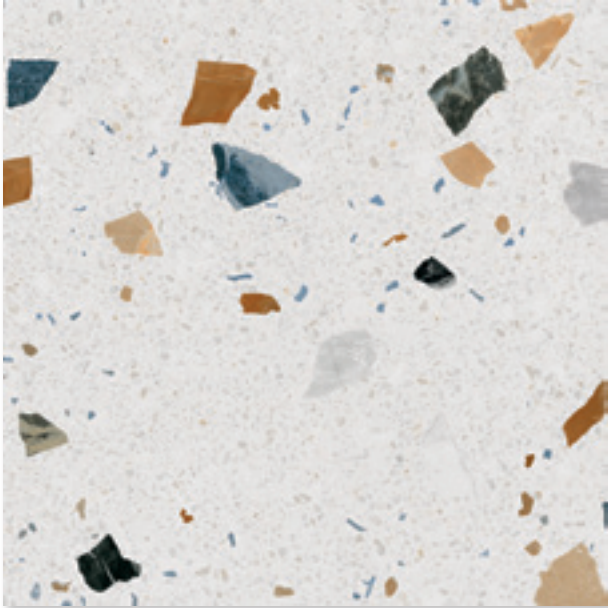

STRACCIATELLA

PORCELAIN TILE
PORCELÁNICO / GRÈS CÉRAME

80x80 cm / 31,5"x 31,5"

Stracciatella-R Nácar
R.031

Stracciatella-R Grafito
R.031

Miscela-R Nácar
R.031

Miscela-R Grafito
R.031

* Stellato-R Multicolor
R.031