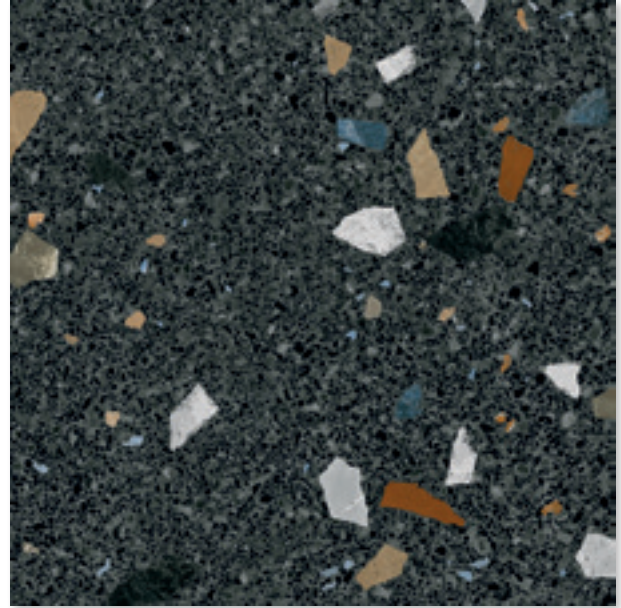

STRACCIATELLA

PORCELAIN TILE
PORCELÁNICO / GRÈS CÉRAME

80x80 cm / 31,5"x 31,5"

Stracciatella-R Nácar
R.031

Stracciatella-R Grafito
R.031

Miscela-R Nácar
R.031

Miscela-R Grafito
R.031

* Stellato-R Multicolor
R.031