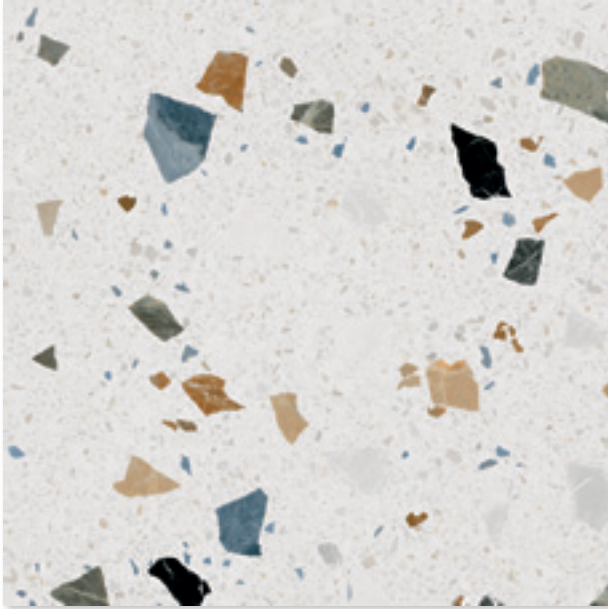

STRACCIATELLA

PORCELAIN TILE
PORCELÁNICO / GRÈS CÉRAMÉ

79,3x79,3 cm / 31,2"x 31,2"

Stracciatella-R Nacar Polished
R.053