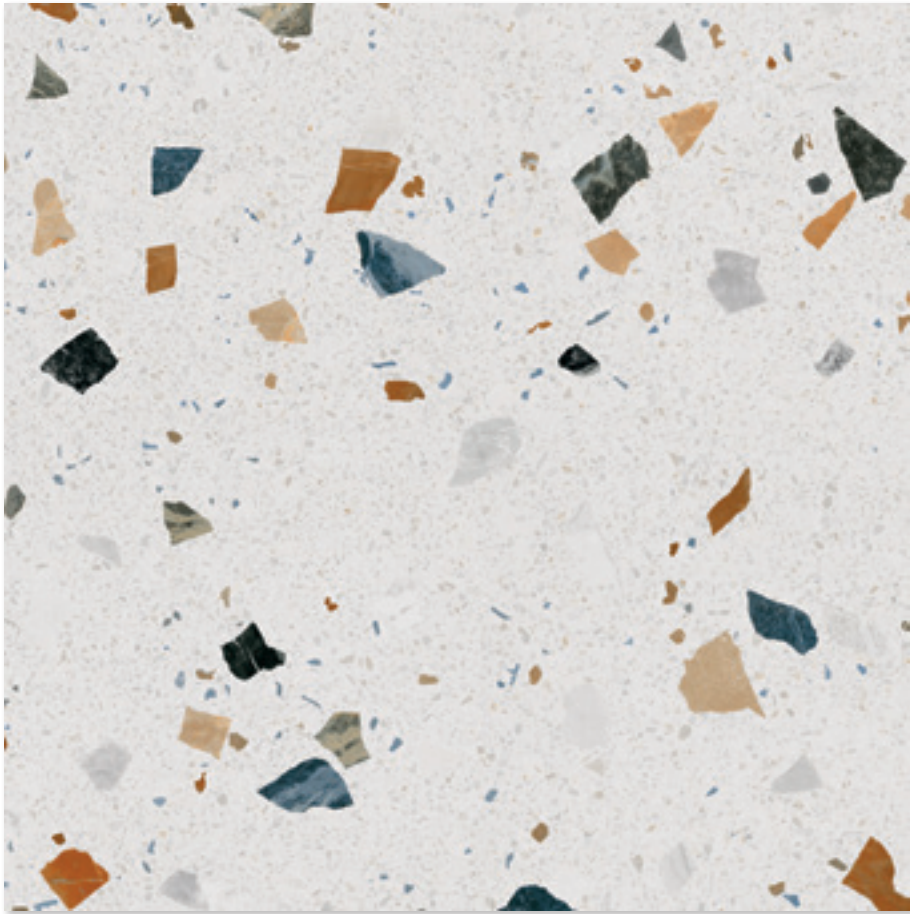

STRACCIATELLA

PORCELAIN TILE
PORCELÁNICO / GRÈS CÉRAME

120x120 cm / 47,2" x 47,2"

Stracciatella-R Nácar
R.055

Miscela-R Nácar
R.055

									
		PIECES / BOX	M ² / BOX	ML / BOX	KG / BOX	BOX / PALLET	M ² / PALLET	ML / PALLET	KG / PALLET
Bases	120 x 120 cm / 47,2" x 47,2"	1	1,44	·	36,13	38	54,72	·	1400
	9,4 x 120 cm / 3,7" x 47,2" Skirting tile R.335	10	·	12	28,60	36	·	432	1015,20
	33 x 120 cm / 13" x 47,2" Step tread R.362	1	·	1,2	10	·	·	·	·
	33 x 120 cm / 13" x 47,2" Gradone R.363	1	·	1,2	13	·	·	·	·

STRACCIATELLA

PORCELAIN TILE
PORCELÁNICO / GRÈS CÉRAME

80x80 cm / 31,5"x 31,5"

Stracciatella-R Nácar
R.031

Stracciatella-R Grafito
R.031

Miscela-R Nácar
R.031

Miscela-R Grafito
R.031

* Stellato-R Multicolor
R.031