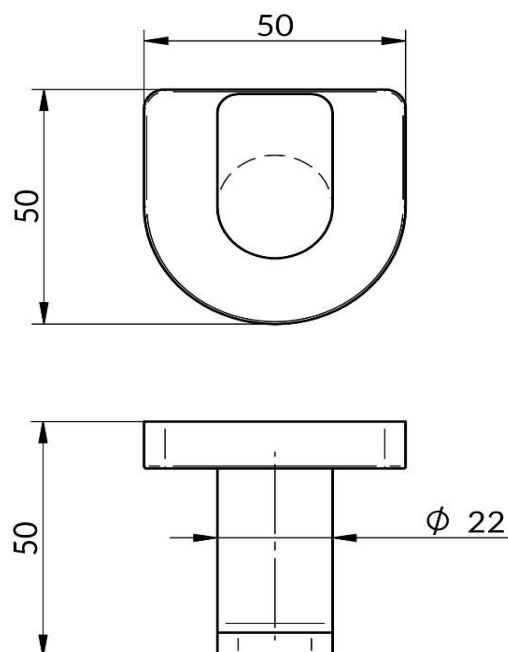

SPECIFICATION SHEET

TEHNIČKI LIST

COLLECTION
SERIJA

S2 Gold

PRODUCT CODE
ŠIFRA PROIZVODA

2905G

TEHNIČKI PODACI

Čvrsta konstrukcija