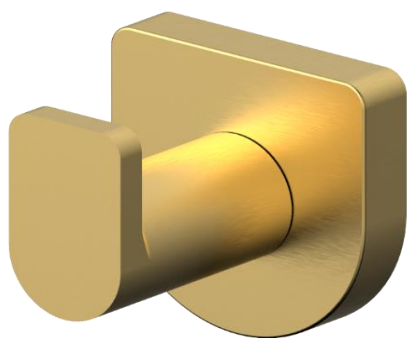

SPECIFICATION SHEET

TEHNIČKI LIST

COLLECTION
SERIJA

S2 Gold

PRODUCT CODE
ŠIFRA PROIZVODA

2905G

TEHNIČKI PODACI

Čvrsta konstrukcija

Pričvršćivanje na zid

Inox set za montažu

Materijal izrade : Mesing

Završna obrada : PVD brušeno zlato

TECHNICAL DETAILS

Solid construction

Wall fastening

Stainless steel mounting set

Material : Brass

Finish : Brushed gold PVD