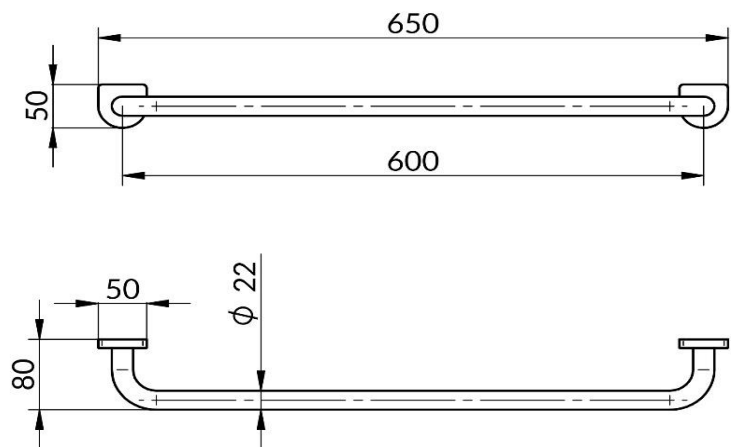

SPECIFICATION SHEET

TEHNIČKI LIST

COLLECTION
SERIJA

S2 Gold

PRODUCT CODE
ŠIFRA PROIZVODA

2901G

TEHNIČKI PODACI

Čvrsta konstrukcija
Pričvršćivanje na zid
Inox set za montažu
Materijal izrade : Mesing
Završna obrada : PVD brušeno zlato

TECHNICAL DETAILS

Solid construction
Wall fastening
Stainless steel mounting set
Material : Brass
Finish : Brushed gold PVD