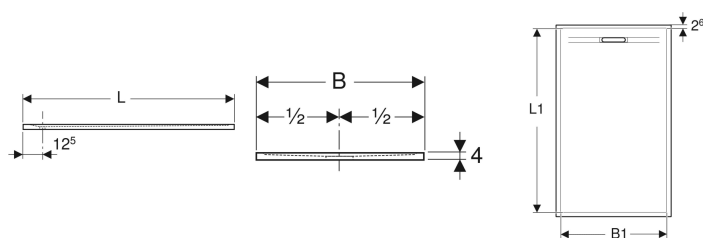

Geberit pravougaona tuš kada Sestra

Namene

- Za ugradnju unutar zgrada
- Za korišćenje kao podni prostor za tuširanje
- Za odvođenje otpadne vode pojedinačne glave tuša
- Za podne konstrukcije sa nogicama tuš kade do gornje ivice gotovog poda 10-25 cm
- Za povišenu ugradnju do 4 cm iznad gotovog poda
- Pogodno za ugradnju u prostorije za osobe sa invaliditetom

Karakteristike

- Pravougaoni oblik
- Strukturirana površina
- Izlaz pozadi na sredini
- Antislip class according to DIN: Class C
- Klasa zaštite od klizanja prema NF: PN 24

Tehnički podaci

Materijal proizvoda

kamena smola

Obim isporuke

- Poklopac odvoda

Dodatno za poručivanje

- Geberit odvod za tuš kade Sestra

Br. art.	Boja / površina	L	L1	B	B1
550.253.00.1	bela / struktura škrljca	100 cm	93.8 cm	90 cm	82.8 cm
550.262.00.1	siva / struktura škrljca	100 cm	93.8 cm	80 cm	72.8 cm
550.263.00.1	siva / struktura škrljca	100 cm	93.8 cm	90 cm	82.8 cm
550.272.00.1	grafitna / struktura škrljca	100 cm	93.8 cm	80 cm	72.8 cm
550.273.00.1	grafitna / struktura škrljca	100 cm	93.8 cm	90 cm	82.8 cm
550.252.00.1	bela / struktura škrljca	100 cm	93.8 cm	80 cm	72.8 cm
550.254.00.1	bela / struktura škrljca	120 cm	113.8 cm	80 cm	72.8 cm
550.255.00.1	bela / struktura škrljca	120 cm	113.8 cm	90 cm	82.8 cm
550.264.00.1	siva / struktura škrljca	120 cm	113.8 cm	80 cm	72.8 cm
550.265.00.1	siva / struktura škrljca	120 cm	113.8 cm	90 cm	82.8 cm
550.274.00.1	grafitna / struktura škrljca	120 cm	113.8 cm	80 cm	72.8 cm
550.275.00.1	grafitna / struktura škrljca	120 cm	113.8 cm	90 cm	82.8 cm
550.256.00.1	bela / struktura škrljca	140 cm	133.8 cm	80 cm	72.8 cm
550.257.00.1	bela / struktura škrljca	140 cm	133.8 cm	90 cm	82.8 cm
550.266.00.1	siva / struktura škrljca	140 cm	133.8 cm	80 cm	72.8 cm
550.267.00.1	siva / struktura škrljca	140 cm	133.8 cm	90 cm	82.8 cm
550.276.00.1	grafitna / struktura škrljca	140 cm	133.8 cm	80 cm	72.8 cm
550.277.00.1	grafitna / struktura škrljca	140 cm	133.8 cm	90 cm	82.8 cm
550.258.00.1	bela / struktura škrljca	160 cm	153.8 cm	80 cm	72.8 cm
550.259.00.1	bela / struktura škrljca	160 cm	153.8 cm	90 cm	82.8 cm
550.268.00.1	siva / struktura škrljca	160 cm	153.8 cm	80 cm	72.8 cm
550.269.00.1	siva / struktura škrljca	160 cm	153.8 cm	90 cm	82.8 cm
550.278.00.1	grafitna / struktura škrljca	160 cm	153.8 cm	80 cm	72.8 cm