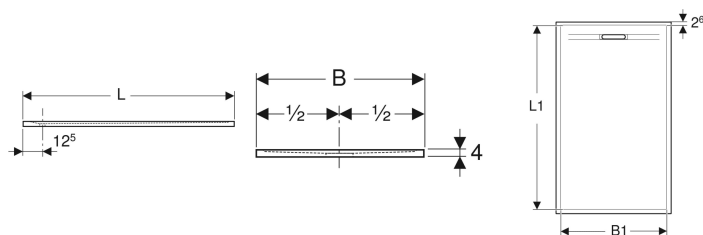

Geberit pravougaona tuš kada Sestra

Namene

- Za ugradnju unutar zgrada
- Za korišćenje kao podni prostor za tuširanje
- Za odvođenje otpadne vode pojedinačne glave tuša
- Za podne konstrukcije sa nogicama tuš kade do gornje ivice gotovog poda 10-25 cm
- Za povišenu ugradnju do 4 cm iznad gotovog poda
- Pogodno za ugradnju u prostorije za osobe sa invaliditetom

Karakteristike

- Pravougaoni oblik
- Strukturirana površina
- Izlaz pozadi na sredini
- Antislip class according to DIN: Class C
- Klasa zaštite od klizanja prema NF: PN 24

Tehnički podaci

Materijal proizvoda

kamena smola

Obim isporuke

- Poklopac odvoda

Dodatno za poručivanje

- Geberit odvod za tuš kade Sestra

Br. art.	Boja / površina	L	L1	B	B1
550.253.00.1	bela / struktura škriljca	100 cm	93.8 cm	90 cm	82.8 cm
550.262.00.1	siva / struktura škriljca	100 cm	93.8 cm	80 cm	72.8 cm
550.263.00.1	siva / struktura škriljca	100 cm	93.8 cm	90 cm	82.8 cm
550.272.00.1	grafitna / struktura škriljca	100 cm	93.8 cm	80 cm	72.8 cm
550.273.00.1	grafitna / struktura škriljca	100 cm	93.8 cm	90 cm	82.8 cm
550.252.00.1	bela / struktura škriljca	100 cm	93.8 cm	80 cm	72.8 cm
550.254.00.1	bela / struktura škriljca	120 cm	113.8 cm	80 cm	72.8 cm
550.255.00.1	bela / struktura škriljca	120 cm	113.8 cm	90 cm	82.8 cm
550.264.00.1	siva / struktura škriljca	120 cm	113.8 cm	80 cm	72.8 cm
550.265.00.1	siva / struktura škriljca	120 cm	113.8 cm	90 cm	82.8 cm
550.274.00.1	grafitna / struktura škriljca	120 cm	113.8 cm	80 cm	72.8 cm
550.275.00.1	grafitna / struktura škriljca	120 cm	113.8 cm	90 cm	82.8 cm
550.256.00.1	bela / struktura škriljca	140 cm	133.8 cm	80 cm	72.8 cm
550.257.00.1	bela / struktura škriljca	140 cm	133.8 cm	90 cm	82.8 cm
550.266.00.1	siva / struktura škriljca	140 cm	133.8 cm	80 cm	72.8 cm
550.267.00.1	siva / struktura škriljca	140 cm	133.8 cm	90 cm	82.8 cm
550.276.00.1	grafitna / struktura škriljca	140 cm	133.8 cm	80 cm	72.8 cm
550.277.00.1	grafitna / struktura škriljca	140 cm	133.8 cm	90 cm	82.8 cm
550.258.00.1	bela / struktura škriljca	160 cm	153.8 cm	80 cm	72.8 cm
550.259.00.1	bela / struktura škriljca	160 cm	153.8 cm	90 cm	82.8 cm
550.268.00.1	siva / struktura škriljca	160 cm	153.8 cm	80 cm	72.8 cm
550.269.00.1	siva / struktura škriljca	160 cm	153.8 cm	90 cm	82.8 cm
550.278.00.1	grafitna / struktura škriljca	160 cm	153.8 cm	80 cm	72.8 cm