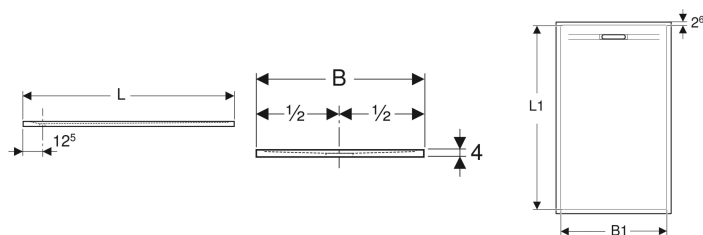

Geberit pravougaona tuš kada Sestra

Namene

- Za ugradnju unutar zgrada
- Za korišćenje kao podni prostor za tuširanje
- Za odvođenje otpadne vode pojedinačne glave tuša
- Za podne konstrukcije sa nogicama tuš kade do gornje ivice gotovog poda 10-25 cm
- Za povišenu ugradnju do 4 cm iznad gotovog poda
- Pogodno za ugradnju u prostorije za osobe sa invaliditetom

Karakteristike

- Pravougaoni oblik
- Strukturirana površina
- Izlaz pozadi na sredini
- Antislip class according to DIN: Class C
- Klasa zaštite od klizanja prema NF: PN 24

Tehnički podaci

Materijal proizvoda

kamena smola

Obim isporuke

- Poklopac odvoda

Dodatno za poručivanje

- Geberit odvod za tuš kade Sestra

Br. art.	Boja / površina	L	L1	B	B1
550.253.00.1	bela / struktura škrljca	100 cm	93.8 cm	90 cm	82.8 cm
550.262.00.1	siva / struktura škrljca	100 cm	93.8 cm	80 cm	72.8 cm
550.263.00.1	siva / struktura škrljca	100 cm	93.8 cm	90 cm	82.8 cm
550.272.00.1	grafitna / struktura škrljca	100 cm	93.8 cm	80 cm	72.8 cm
550.273.00.1	grafitna / struktura škrljca	100 cm	93.8 cm	90 cm	82.8 cm
550.252.00.1	bela / struktura škrljca	100 cm	93.8 cm	80 cm	72.8 cm
550.254.00.1	bela / struktura škrljca	120 cm	113.8 cm	80 cm	72.8 cm
550.255.00.1	bela / struktura škrljca	120 cm	113.8 cm	90 cm	82.8 cm
550.264.00.1	siva / struktura škrljca	120 cm	113.8 cm	80 cm	72.8 cm
550.265.00.1	siva / struktura škrljca	120 cm	113.8 cm	90 cm	82.8 cm
550.274.00.1	grafitna / struktura škrljca	120 cm	113.8 cm	80 cm	72.8 cm
550.275.00.1	grafitna / struktura škrljca	120 cm	113.8 cm	90 cm	82.8 cm
550.256.00.1	bela / struktura škrljca	140 cm	133.8 cm	80 cm	72.8 cm
550.257.00.1	bela / struktura škrljca	140 cm	133.8 cm	90 cm	82.8 cm
550.266.00.1	siva / struktura škrljca	140 cm	133.8 cm	80 cm	72.8 cm
550.267.00.1	siva / struktura škrljca	140 cm	133.8 cm	90 cm	82.8 cm
550.276.00.1	grafitna / struktura škrljca	140 cm	133.8 cm	80 cm	72.8 cm
550.277.00.1	grafitna / struktura škrljca	140 cm	133.8 cm	90 cm	82.8 cm
550.258.00.1	bela / struktura škrljca	160 cm	153.8 cm	80 cm	72.8 cm
550.259.00.1	bela / struktura škrljca	160 cm	153.8 cm	90 cm	82.8 cm
550.268.00.1	siva / struktura škrljca	160 cm	153.8 cm	80 cm	72.8 cm
550.269.00.1	siva / struktura škrljca	160 cm	153.8 cm	90 cm	82.8 cm
550.278.00.1	grafitna / struktura škrljca	160 cm	153.8 cm	80 cm	72.8 cm