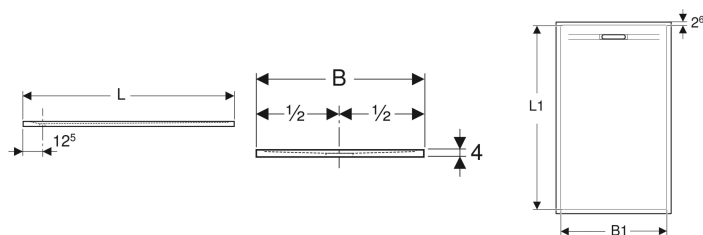

Geberit pravougaona tuš kada Sestra

Namene

- Za ugradnju unutar zgrada
- Za korišćenje kao podni prostor za tuširanje
- Za odvođenje otpadne vode pojedinačne glave tuša
- Za podne konstrukcije sa nogicama tuš kade do gornje ivice gotovog poda 10-25 cm
- Za povišenu ugradnju do 4 cm iznad gotovog poda
- Pogodno za ugradnju u prostorije za osobe sa invaliditetom

Karakteristike

- Pravougaoni oblik
- Strukturirana površina
- Izlaz pozadi na sredini
- Antislip class according to DIN: Class C
- Klasa zaštite od klizanja prema NF: PN 24

Tehnički podaci

Materijal proizvoda

kamena smola

Obim isporuke

- Poklopac odvoda

Dodatno za poručivanje

- Geberit odvod za tuš kade Sestra

Br. art.	Boja / površina	L	L1	B	B1
550.253.00.1	bela / struktura škriļjca	100 cm	93.8 cm	90 cm	82.8 cm
550.262.00.1	siva / struktura škriļjca	100 cm	93.8 cm	80 cm	72.8 cm
550.263.00.1	siva / struktura škriļjca	100 cm	93.8 cm	90 cm	82.8 cm
550.272.00.1	grafitna / struktura škriļjca	100 cm	93.8 cm	80 cm	72.8 cm
550.273.00.1	grafitna / struktura škriļjca	100 cm	93.8 cm	90 cm	82.8 cm
550.252.00.1	bela / struktura škriļjca	100 cm	93.8 cm	80 cm	72.8 cm
550.254.00.1	bela / struktura škriļjca	120 cm	113.8 cm	80 cm	72.8 cm
550.255.00.1	bela / struktura škriļjca	120 cm	113.8 cm	90 cm	82.8 cm
550.264.00.1	siva / struktura škriļjca	120 cm	113.8 cm	80 cm	72.8 cm
550.265.00.1	siva / struktura škriļjca	120 cm	113.8 cm	90 cm	82.8 cm
550.274.00.1	grafitna / struktura škriļjca	120 cm	113.8 cm	80 cm	72.8 cm
550.275.00.1	grafitna / struktura škriļjca	120 cm	113.8 cm	90 cm	82.8 cm
550.256.00.1	bela / struktura škriļjca	140 cm	133.8 cm	80 cm	72.8 cm
550.257.00.1	bela / struktura škriļjca	140 cm	133.8 cm	90 cm	82.8 cm
550.266.00.1	siva / struktura škriļjca	140 cm	133.8 cm	80 cm	72.8 cm
550.267.00.1	siva / struktura škriļjca	140 cm	133.8 cm	90 cm	82.8 cm
550.276.00.1	grafitna / struktura škriļjca	140 cm	133.8 cm	80 cm	72.8 cm
550.277.00.1	grafitna / struktura škriļjca	140 cm	133.8 cm	90 cm	82.8 cm
550.258.00.1	bela / struktura škriļjca	160 cm	153.8 cm	80 cm	72.8 cm
550.259.00.1	bela / struktura škriļjca	160 cm	153.8 cm	90 cm	82.8 cm
550.268.00.1	siva / struktura škriļjca	160 cm	153.8 cm	80 cm	72.8 cm
550.269.00.1	siva / struktura škriļjca	160 cm	153.8 cm	90 cm	82.8 cm
550.278.00.1	grafitna / struktura škriļjca	160 cm	153.8 cm	80 cm	72.8 cm