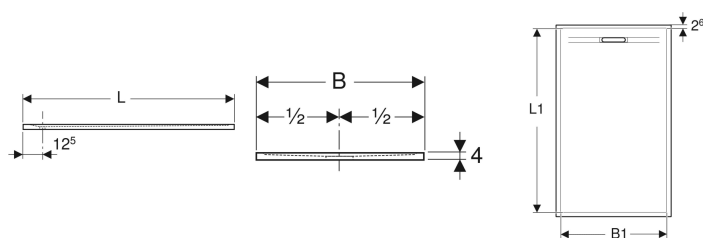

Geberit pravougaona tuš kada Sestra

Namene

- Za ugradnju unutar zgrada
- Za korišćenje kao podni prostor za tuširanje
- Za odvođenje otpadne vode pojedinačne glave tuša
- Za podne konstrukcije sa nogicama tuš kade do gornje ivice gotovog poda 10-25 cm
- Za povišenu ugradnju do 4 cm iznad gotovog poda
- Pogodno za ugradnju u prostorije za osobe sa invaliditetom

Karakteristike

- Pravougaoni oblik
- Strukturirana površina
- Izlaz pozadi na sredini
- Antislip class according to DIN: Class C
- Klasa zaštite od klizanja prema NF: PN 24

Tehnički podaci

Materijal proizvoda

kamena smola

Obim isporuke

- Poklopac odvoda

Dodatno za poručivanje

- Geberit odvod za tuš kade Sestra

Br. art.	Boja / površina	L	L1	B	B1	
550.253.00.1	bela / struktura škriljca	100 cm	93.8 cm	90 cm	82.8 cm	Novi
550.262.00.1	siva / struktura škriljca	100 cm	93.8 cm	80 cm	72.8 cm	Novi
550.263.00.1	siva / struktura škriljca	100 cm	93.8 cm	90 cm	82.8 cm	Novi
550.272.00.1	grafitna / struktura škriljca	100 cm	93.8 cm	80 cm	72.8 cm	Novi
550.273.00.1	grafitna / struktura škriljca	100 cm	93.8 cm	90 cm	82.8 cm	Novi
550.252.00.1	bela / struktura škriljca	100 cm	93.8 cm	80 cm	72.8 cm	Novi
550.254.00.1	bela / struktura škriljca	120 cm	113.8 cm	80 cm	72.8 cm	Novi
550.255.00.1	bela / struktura škriljca	120 cm	113.8 cm	90 cm	82.8 cm	Novi
550.264.00.1	siva / struktura škriljca	120 cm	113.8 cm	80 cm	72.8 cm	Novi
550.265.00.1	siva / struktura škriljca	120 cm	113.8 cm	90 cm	82.8 cm	Novi
550.274.00.1	grafitna / struktura škriljca	120 cm	113.8 cm	80 cm	72.8 cm	Novi
550.275.00.1	grafitna / struktura škriljca	120 cm	113.8 cm	90 cm	82.8 cm	Novi
550.256.00.1	bela / struktura škriljca	140 cm	133.8 cm	80 cm	72.8 cm	Novi
550.257.00.1	bela / struktura škriljca	140 cm	133.8 cm	90 cm	82.8 cm	Novi
550.266.00.1	siva / struktura škriljca	140 cm	133.8 cm	80 cm	72.8 cm	Novi
550.267.00.1	siva / struktura škriljca	140 cm	133.8 cm	90 cm	82.8 cm	Novi
550.276.00.1	grafitna / struktura škriljca	140 cm	133.8 cm	80 cm	72.8 cm	Novi
550.277.00.1	grafitna / struktura škriljca	140 cm	133.8 cm	90 cm	82.8 cm	Novi
550.258.00.1	bela / struktura škriljca	160 cm	153.8 cm	80 cm	72.8 cm	Novi
550.259.00.1	bela / struktura škriljca	160 cm	153.8 cm	90 cm	82.8 cm	Novi
550.268.00.1	siva / struktura škriljca	160 cm	153.8 cm	80 cm	72.8 cm	Novi
550.269.00.1	siva / struktura škriljca	160 cm	153.8 cm	90 cm	82.8 cm	Novi